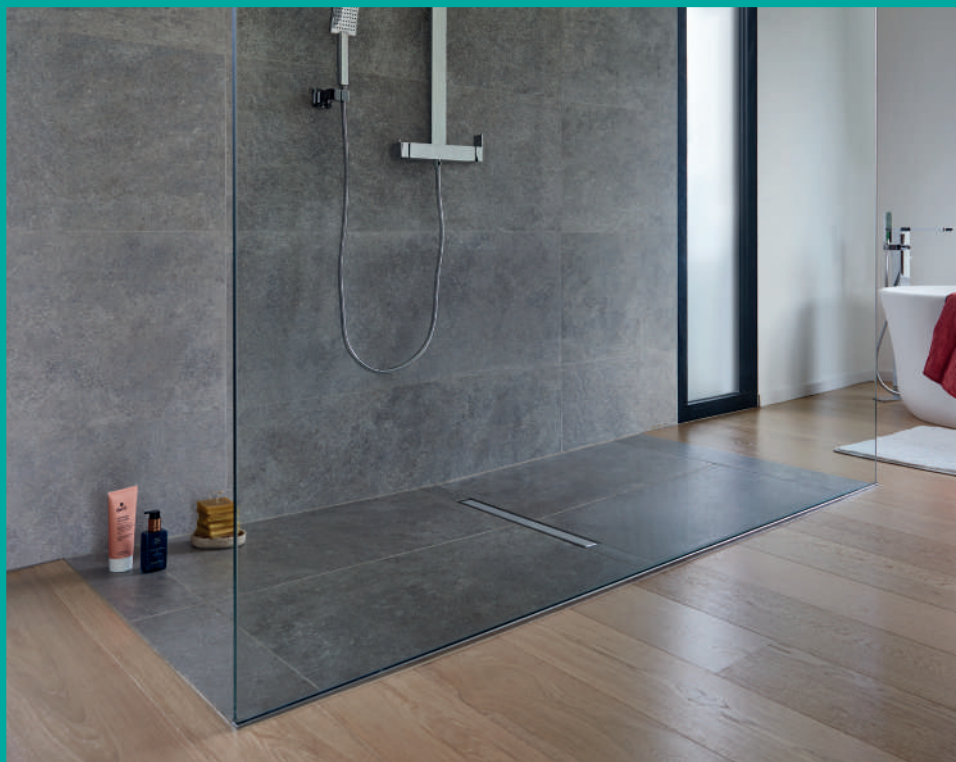

### VENISIO SLIM+

VENISIO SLIM+ est un caniveau de douche extraplat équipé de la Smart Technologie Technology.

Une solution parfaite pour une douche à l'italienne en rénovation ou en neuf pour les professionnels !

Grâce à sa membrane, le VENISIO SLIM + bloque les remontées d'odeurs, est facile à nettoyer ainsi qu'à installer.

Extra fiable, le VENISIO SLIM + est la solution pour les douches à l'italienne sans fuite dans le temps.

Le caniveau de douche *EXTRAPLAT* !

**wirquin**

# VENISIO SLIM+

VENISIO SLIM + est le plus plat des caniveaux de douche sur le marché.

Rapide à installer, extra fiable, facile à nettoyer et extra performant grâce à la Smart Membrane Technology, le VENISIO SLIM + offre un meilleur confort d'usage aux utilisateurs, sans remontée d'odeur et une évacuation rapide de l'eau.