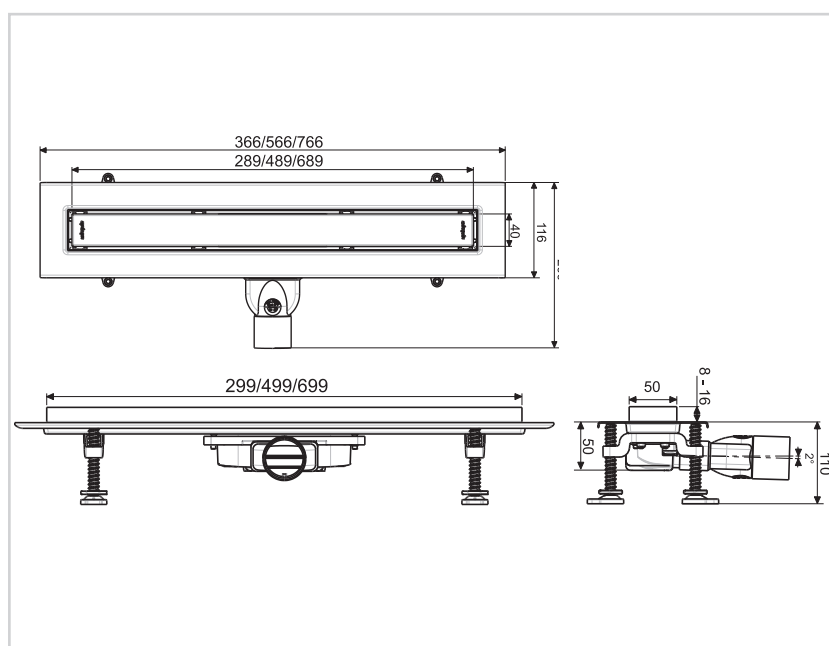

## CARACTÉRISTIQUES

Caniveau - prêt à poser - usage intérieur.

Sortie horizontale Ø40, femelle, à coller.

Système anti-odeur : membrane nouvelle génération.

Débit (L/mn) : 35.

Hauteur (mm) : 50.

Platine de reprise d'étanchéité et bande de butyl autocollante.

Grille : inox 304, grille réversible.

Grille ajustable (mm) : 8 à 16 mm.

Pleds ajustables - hauteur ajustable (mm) : 50 à 110 mm.

Inclus dans le pack : rehausse et natte d'étanchéité.