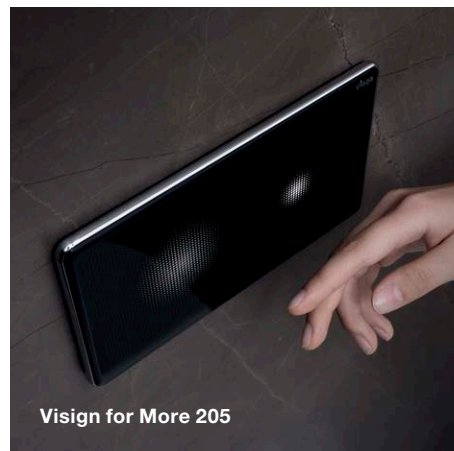

Visign for More 205