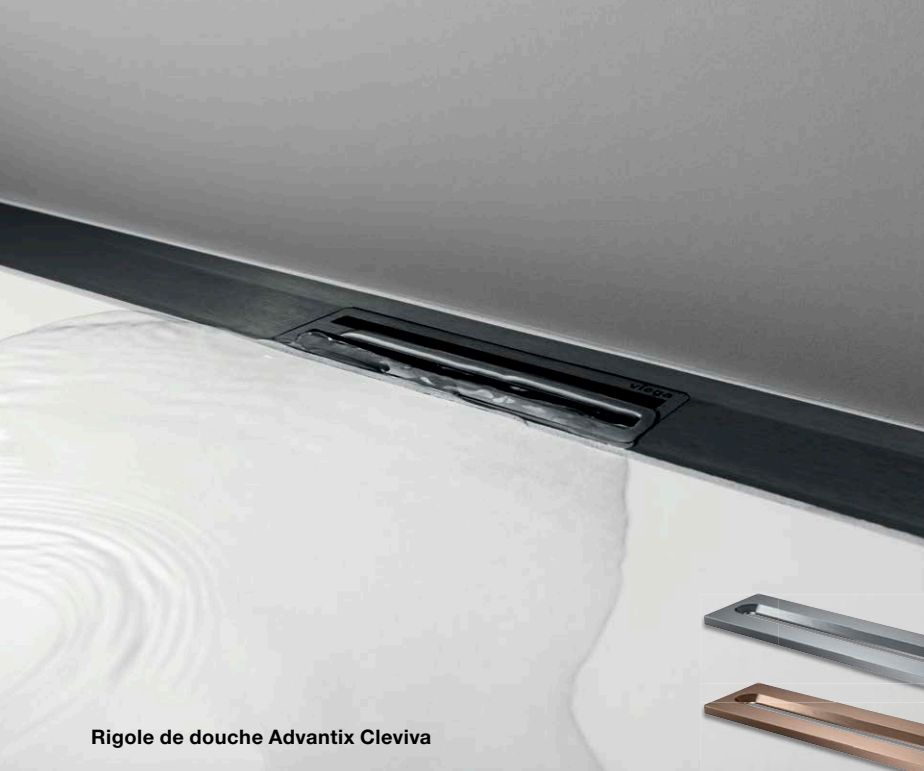

Rigole de douche Advantix Cleviva