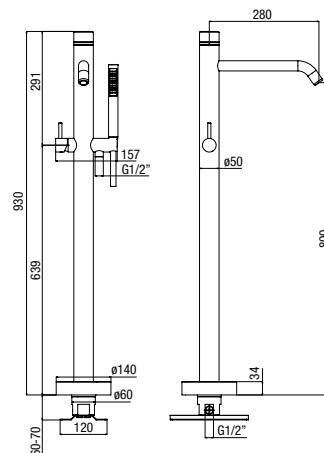

portofino

PO 1804 ...

CR OR OS OI NK

monocomando vasca a pavimento con set doccia e mensola portaoggetti in marmo nero Marquinia o marmo bianco Carrara
floor mounted single-lever bath shower mixer with handset and Marquinia matt black or Carrara matt white marble shelf
bain douche monocommande à étage avec kit douchette et étagère en Marquinia marbre noir mat at Carrara marbre blanc mat