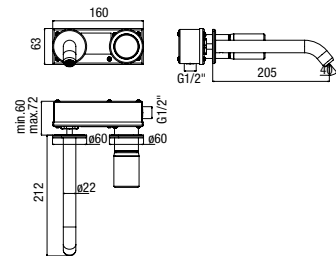

CR 023

size

XT

PO 278 ...

CR OR OS OI NK

monocomando lavabo a pavimento
floor mounted single-lever basin mixer
 lavabo monocommande è étage

AC 274

base per fissaggio a pavimento
base for floor mounting
 base pour fixation à étage