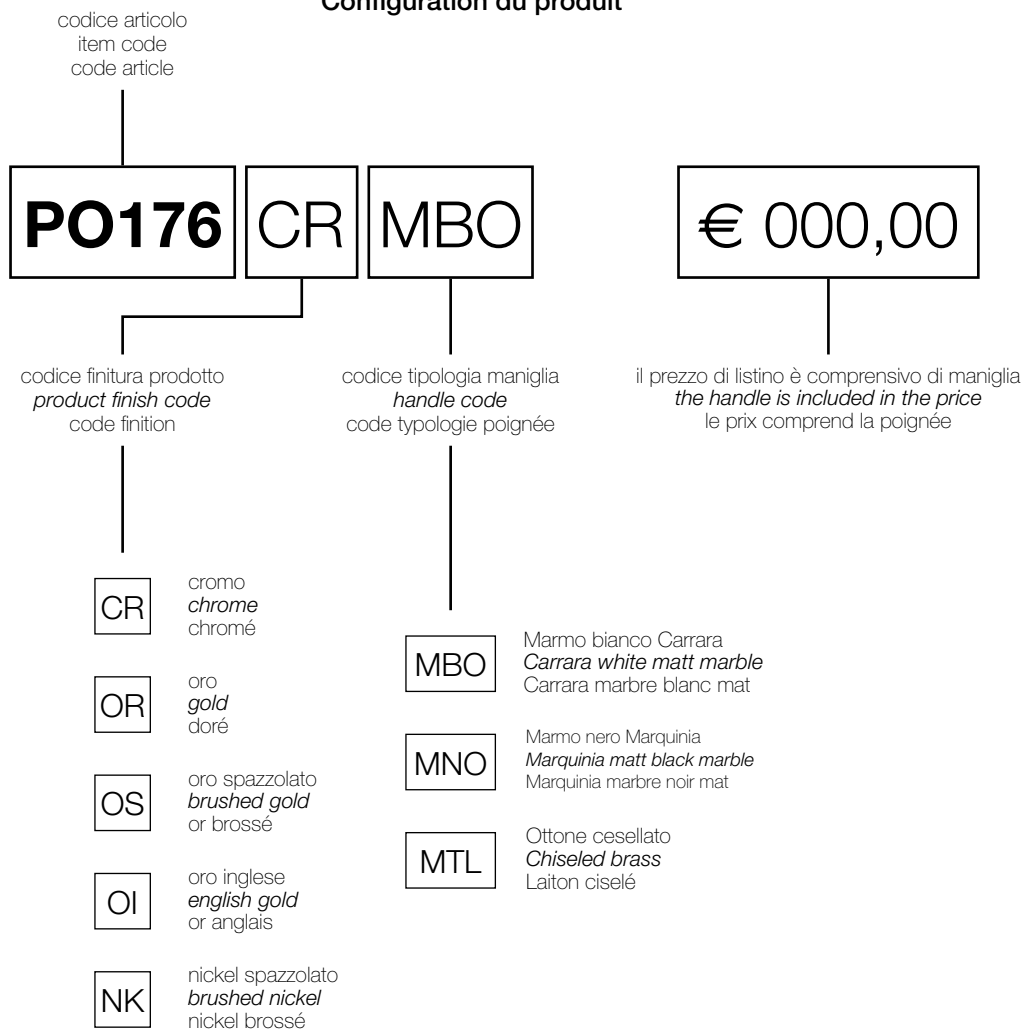

MNO

Marmo nero Marquinia
Marquinia matt black marble
 Marquinia marbre noir mat

MTL

Ottone cesellato
Chiseled brass
 Laiton ciselé

Configurazione prodotto
Product configuration
 Configuration du produit

FINITURE FINISHES FINITIONS

CR cromo / chrome / chromé

OR oro / gold / or

OS oro spazzolato / brushed gold / or brossé

OI oro inglese / english gold / or anglais

NK nickel spazzolato / brushed nickel / nickel brossé

LAVABO E BIDET BASIN AND BIDET LAVABO ET BIDET