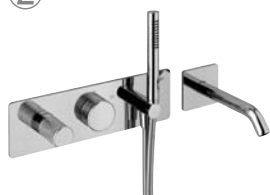

PO L863D ...

CR OR OS OI NK

monocomando doccia incasso **due uscite** con kit doccia
*concealed single-lever shower valve **two outlets** with handset kit*
douche monocommande encastré **deux sorties** avec kit douchette

↑
② →