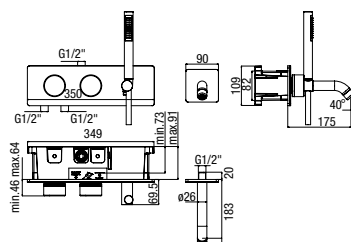

2

scatola incasso compresa
metal built-in box included
 boîtier metal d'encastrement fourni

PO L163VD ...

CR OR OS OI NK

termostatico vasca incasso **due uscite** con kit vasca/doccia
concealed thermostatic bath shower valve two outlets with handset kit and bath spout
 bain douche thermostatique encastré **deux sorties**
 avec kit bain douche/douchette et bec baignoire