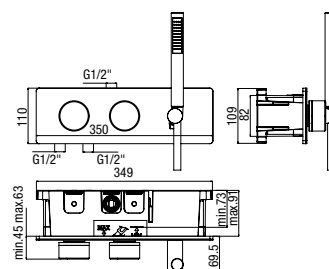

2

scatola incasso compresa
metal built-in box included
 boîtier metal d'encastrement fourni

PO L163D ...

CR OR OS OI NK

termostatico doccia incasso **due uscite** con kit doccia
concealed thermostatic shower valve two outlets with handset kit
 douche thermostatique encastré **deux sorties** avec kit douchette