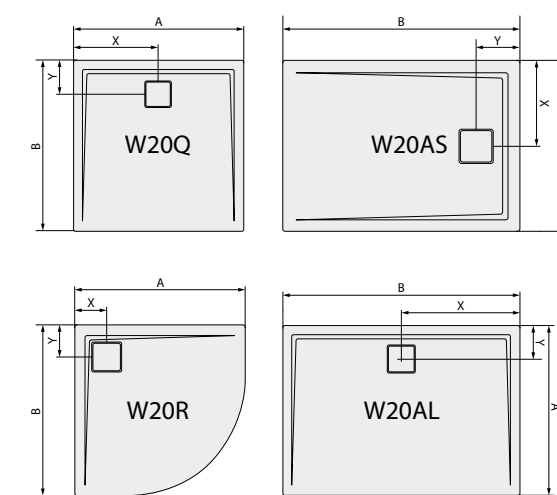

LIVADA	ILA
MATIÈRE	Marbre de synthèse	Marbre de synthèse
REVÊTEMENT	GEL COAT	GEL COAT
ANTI-BACTÉRIEN	-	Oui
GLISSANCE	PN 18 - Classe B - Adhérence élevée 	PN 18 - Classe B - Adhérence élevée
TEINTE RECEVEUR	Blanc brillant	Blanc brillant, Noir Granit
CACHE SIPHON	Blanc	Blanc, Noir, Poli-brillant
SIPHON	SIPHON STANDARD SIWL Ø90 mm Débit minimum de 43l/min* 	SIPHON SPÉCIFIQUE SIWI Débit minimum de 38l/min (Inclus)
FORME	Carré - Quart de rond - Rectangulaire	Carré - Quart de rond - Rectangulaire
NORME	CE EN 14527:2016	CE EN 14527:2016
GARANTIE	5 ans	5 ans
INSTALLATION ENCASTRÉE		
PMR	Adapté aux Personnes à Mobilité Réduites. Accessible sans ressaut (côté opposé à l'évacuation)	
INSTALLATION POSÉE		
INSTALLATION SURÉLEVÉE		
TABLIER*	Habillage sur le pourtour du receveur	Habillage sur le pourtour du receveur
PIEDS UNIVERSELS*	5 ou 8 pieds selon la dimension du receveur	5 ou 8 pieds selon la dimension du receveur

*Options

GAMME LIVADA

SYNONYME DE FONCTIONNALITÉ ET DE MODERNITÉ.
AVEC UN LARGE CHOIX
DE DIMENSIONS ET DE FORMES,
LE RECEVEUR LIVADA RÉPOND
À TOUTES LES SITUATIONS POUR
LA CONSTRUCTION ET LA RÉNOVATION.

L'eau s'écoule
discrètement autour
du cache siphon
assorti et moderne.

DIMENSIONS DISPONIBLES