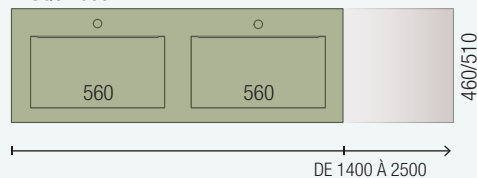

FINITIONS

E-05
NORME
EN 717-1

Matériau compact 100 % phénolique - HPL

COMPAKT 1 VASQUE

VASQUE 460

VASQUE 560

1 VASQUE À POSER

COMPAKT 2 VASQUES

VASQUE 460

VASQUE 560

2 VASQUE À POSER

CARACTÉRISTIQUES

-  HYDROFUGE
-  ANTIBACTÉRIEN
-  IGNIFUGE
-  SURFACE NON POREUSE
-  RÉSISTANT À L'USURE
-  REPOUSSE LA SALETÉ
-  RÉSISTANT AUX PRODUITS MÉNAGERS ET DÉSINFECTANTS
-  SUR MESURE