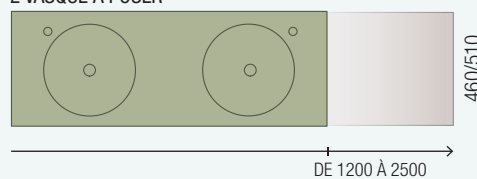

FINITIONS

E-05
NORME
EN 717-1

Matériau compact 100 % phénolique - HPL

COMPAKT 1 VASQUE

VASQUE 460

VASQUE 560

1 VASQUE À POSER

COMPAKT 2 VASQUES

VASQUE 460

VASQUE 560

2 VASQUE À POSER

CARACTÉRISTIQUES

-  HYDROFUGE
-  ANTIBACTÉRIEN
-  IGNIFUGE
-  SURFACE NON POREUSE
-  RÉSISTANT À L'USURE
-  REPOUSSE LA SALETÉ
-  RÉSISTANT AUX PRODUITS MÉNAGERS ET DÉSINFECTANTS
-  SUR MESURE