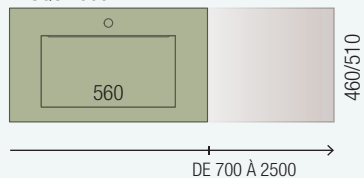

FINITIONS

E-05
NORME
EN 717-1

Matériau compact 100 % phénolique - HPL

COMPAKT 1 VASQUE

VASQUE 460

VASQUE 560

1 VASQUE À POSER

COMPAKT 2 VASQUES