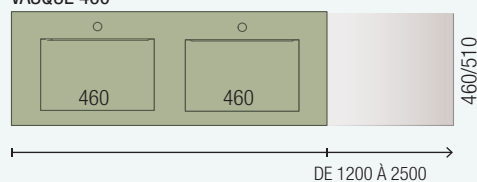

FINITIONS

E-05
NORME
EN 717-1

Matériau compact 100 % phénolique - HPL

COMPAKT 1 VASQUE

VASQUE 460

VASQUE 560

1 VASQUE À POSER

COMPAKT 2 VASQUES

VASQUE 460

VASQUE 560

2 VASQUE À POSER

CARACTÉRISTIQUES

-  HYDROFUGE
-  ANTIBACTÉRIEN
-  IGNIFUGE
-  SURFACE NON POREUSE
-  RÉSISTANT À L'USURE
-  REPOUSSE LA SALETÉ
-  RÉSISTANT AUX PRODUITS MÉNAGERS ET DÉSINFECTANTS
-  SUR MESURE