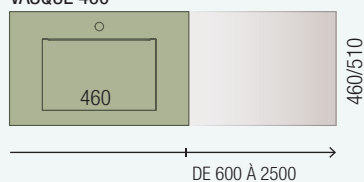

FINITIONS

E-05
NORME
EN 717-1

Matériau compact 100 % phénolique - HPL

COMPAKT 1 VASQUE

VASQUE 460

VASQUE 560

1 VASQUE À POSER

COMPAKT 2 VASQUES