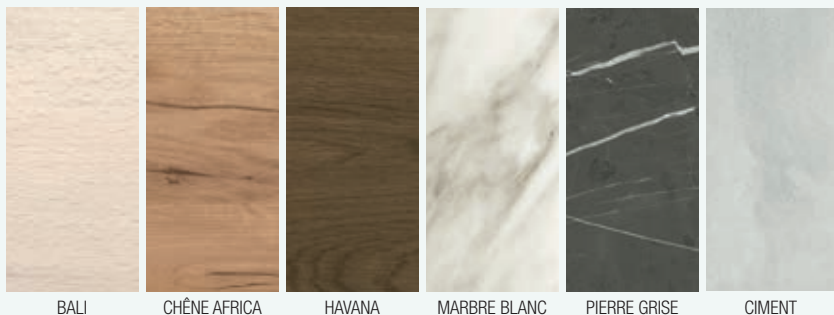

FINITIONS

E-05
NORME
EN 717-1

Matériau compact 100 % phénolique - HPL

COMPAKT 1 VASQUE

VASQUE 460

VASQUE 560

1 VASQUE À POSER

COMPAKT 2 VASQUES