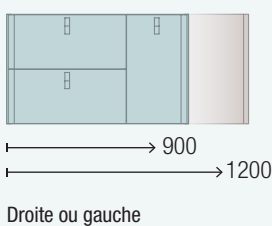

UNIQUE

Cette famille est unique grâce à la forme arrondie de ses façades qui rejoint les côtés. Ses lignes évoquent le style rétro aux airs renouvelés.

FINITIONS

STOCK		SUR COMMANDE										INTÉRIEUR
BLANC MAT	ANTHRACITE MAT	NATA	MACCHIATO	ALMENDRA	TAUPE MATE	CASTAÑO	NOIR MAT	HUMO	BLUE FOG	AZUL ALTAMAR	CARBON-TX	
CIELO	BOSQUE	NIGHT BLUE	PAJA	SOL	GRANATE	KAKI	ROJO	SALVIA	VERDE ÁCIDO	ROYAL GREEN	E-05 NORME EN 717-1	

Façades de 19 mm d'épaisseur et côtés de 16 mm en panneaux MDF. Structure du meuble en panneaux de particules stratifiés de 16 mm d'épaisseur.

MEUBLE 2 TIROIRS + 1 PORTE