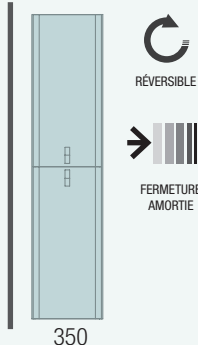

COLONNE 2 PORTES