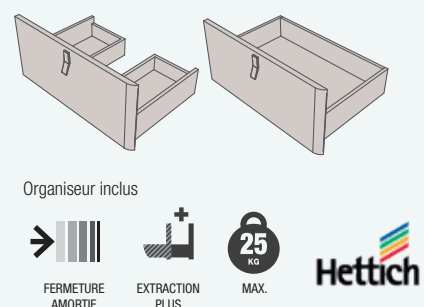

TIROIR EN BOIS