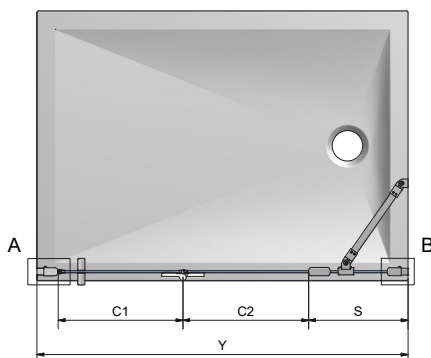

CI RFR/L - Porte pivotante repliable avec élément fixe

Possibilité de montage en angle avec CI FXP

POSSIBILITÉS DE MONTAGE

En niche

En angle

Paroi Fixe : CI FXP (p xx)

À partir de
946€

- > Les profilés verticaux permettent un ajustage de 25 mm.
- > Le profil et les charnières d'articulation avec relevage à l'ouverture permettent une pose avec (💧💧) ou sans (💧💧💧) baguette d'étanchéité.
- > Livrée avec : Éléments de fixation.

SCHÉMA