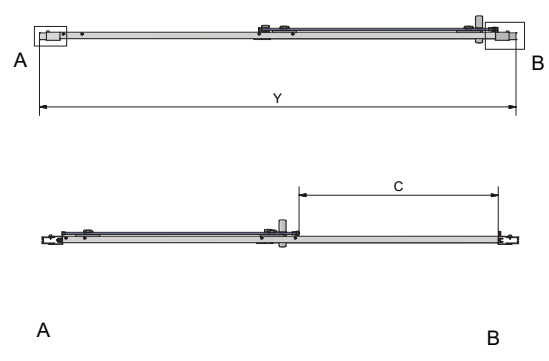

POSSIBILITÉS DE MONTAGE

En niche

En angle Paroi Fixe : CI FXP (p xx)

En «U» Nous consulter

À partir de
880€

- > Profilés aluminium, poignées de haute qualité.
- > Les profilés verticaux permettent un ajustage de 25 mm.
- > Possibilité de pose avec (💧💧) ou sans (💧💧💧) baguette d'étanchéité au niveau du passage.
- > Les caractéristiques du produit ne permettent pas d'obtenir une étanchéité optimale.
- > Livrée avec : Éléments de fixation.

SCHÉMA