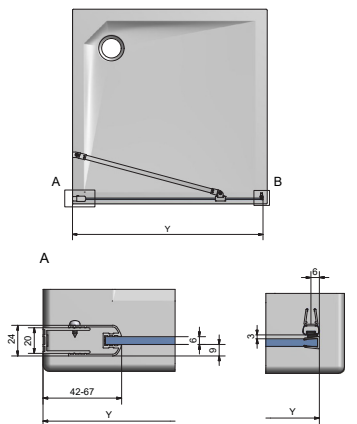

SCHÉMA

COMPATIBILITÉ

- CI EPF
- CI PIG