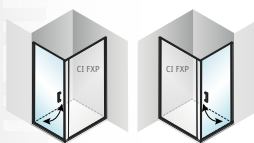

CI PIV
+ CI FXP

En angle

Paroi Fixe : CI FXP (p xx)

CI PIV
+ CI FXP