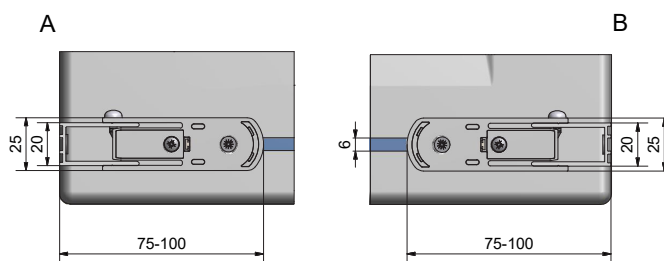

SCHÉMA

CI 2BT - Porte à 2 battants

Possibilité de montage en angle avec CI FXP

POSSIBILITÉS DE MONTAGE

En niche

CI 2BT

En angle

Paroi Fixe : CI FXP (p xx)

CI 2BT
+ CI FXP

CI 2BT
+ CI FXP

En «U»

Nous consulter

CI 2BT
+ 2 CI FXP

À partir de
764€

- > Le profil d'articulation avec relevage à l'ouverture permet une pose avec (💧) ou sans (💧💧💧) baguette d'étanchéité.
- > Profilés aluminium et poignées métalliques de haute qualité.
- > Les profilés verticaux permettent un ajustage de 25 mm.
- > Livrée avec : Éléments de fixation

SCHÉMA

POSSIBILITÉS DE MONTAGE

En niche

En angle Paroi Fixe : CI FXP (p xx)

En «U» Nous consulter

À partir de
880€

- > Profilés aluminium, poignées de haute qualité.
- > Les profilés verticaux permettent un ajustage de 25 mm.
- > Possibilité de pose avec (💧💧) ou sans (💧💧💧) baguette d'étanchéité au niveau du passage.
- > Les caractéristiques du produit ne permettent pas d'obtenir une étanchéité optimale.
- > Livrée avec : Éléments de fixation.