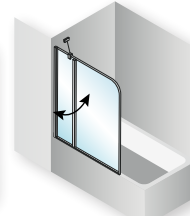

Parois fixes

CI FXG
p xx

CI FXP
p xx

Parois de baignoire

CI BAE
p xx

CI BAF
p xx

Poignées métalliques

POSSIBILITÉS DE MONTAGE

- > Les profilés verticaux permettent un ajustage de 25 mm.
- > Le profil et les charnières d'articulation avec relevage à l'ouverture permettent une pose avec (💧💧) ou sans (💧💧💧) baguette d'étanchéité.
- > Livrée avec : éléments de fixation.