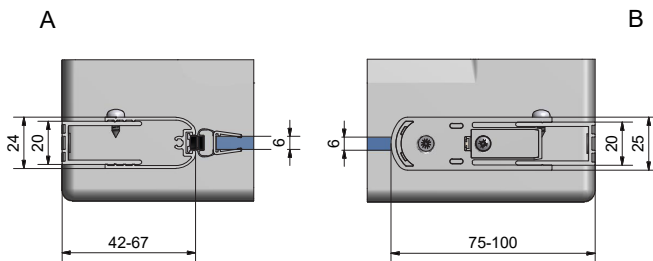

POSSIBILITÉS DE MONTAGE

En niche

En angle

Paroi Fixe : CI FXP (p xx)

À partir de
810€

- > Les profilés verticaux permettent un ajustage de 25 mm.
- > Le profil et les charnières d'articulation avec relevage à l'ouverture permettent une pose avec (💧💧) ou sans (💧💧💧) baguette d'étanchéité.
- > Livrée avec : éléments de fixation.

SCHÉMA