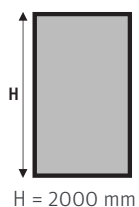

CI RFR/L - Porte pivotante repliable avec élément fixe

Possibilité de montage en angle avec CI FXP

POSSIBILITÉS DE MONTAGE

En niche

En angle

Paroi Fixe : CI FXP (p xx)

À partir de
946€

- > Les profilés verticaux permettent un ajustage de 25 mm.
- > Le profil et les charnières d'articulation avec relevage à l'ouverture permettent une pose avec (💧💧) ou sans (💧💧💧) baguette d'étanchéité.
- > Livrée avec : Éléments de fixation.

SCHÉMA