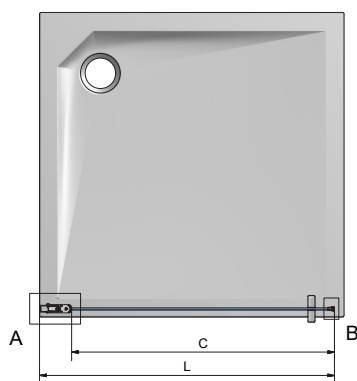

Nous consulter

À partir de
832€

- > Les profilés verticaux permettent un ajustage de 25 mm.
- > Livrée avec stabilisateur recoupable (montage intérieur) en option.
- > Le profil d'articulation avec relevage à l'ouverture permet une pose avec (💧) ou sans (💧💧💧) baguette d'étanchéité
- > Profilés aluminium, poignées métalliques de haute qualité.
- > Livrée avec : Éléments de fixation.

SCHÉMA

POSSIBILITÉS DE MONTAGE

En niche

Paroi Fixe : CI FXG (p xx)

CI PIG
+ CI FXG

CI FXP
+ CI FXG

À partir de
611€

- > Profilés aluminium et poignées métalliques de haute qualité.
- > Le profilé vertical permet un ajustage de 25 mm.
- > Livrée avec : Éléments de fixation
- > Le profil d'articulation avec relevage à l'ouverture permet une pose avec (💧) ou sans (💧💧💧) baguette d'étanchéité.

SCHÉMA

POSSIBILITÉS DE MONTAGE

En angle

Paroi Fixe : CI FXG (p xx)

CI EPF
+ CI FXG

CI EPF
+ CI FXG

À partir de
778€

- > Profilé aluminium et poignées métalliques de haute qualité.
- > Le profil d'articulation avec relevage à l'ouverture permet une pose avec (💧) ou sans (💧💧) baguette d'étanchéité
- > Le profilé vertical permet un ajustage de 25 mm.
- > Livrée avec : Éléments de fixation