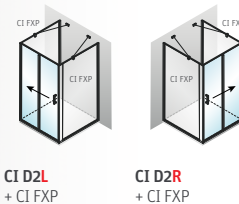

CI 2BT
+ CI FXP

CI 2BT
+ CI FXP

En «U»

Nous consulter

CI 2BT
+ 2 CI FXP

À partir de
764€

- > Le profil d'articulation avec relevage à l'ouverture permet une pose avec (💧) ou sans (💧💧💧) baguette d'étanchéité.
- > Profilés aluminium et poignées métalliques de haute qualité.
- > Les profilés verticaux permettent un ajustage de 25 mm.
- > Livrée avec : Éléments de fixation

SCHÉMA

POSSIBILITÉS DE MONTAGE

En niche

En angle Paroi Fixe : CI FXP (p xx)

En «U» Nous consulter

À partir de
880€

- > Profilés aluminium, poignées de haute qualité.
- > Les profilés verticaux permettent un ajustage de 25 mm.
- > Possibilité de pose avec (💧💧) ou sans (💧💧💧) baguette d'étanchéité au niveau du passage.
- > Les caractéristiques du produit ne permettent pas d'obtenir une étanchéité optimale.
- > Livrée avec : Éléments de fixation.

SCHÉMA

CI FXG / CI FXP - Paroi fixe

CI FXG - Pour montage en angle avec CI PIG et CI EPF

CI FXP - Pour montage en angle avec portes CARIBA (sauf CI PIG et CI EPF)

POSSIBILITÉS DE MONTAGE

En angle

CI FXG

CI FXG

À partir de **352€**

- > Profilés et stabilisateur mural aluminium de haute qualité.
- > Le profilé vertical permet un ajustage de 25 mm.
- > Livrée avec : Éléments de fixation
- > Hauteur : 1978 mm

Ne peut être posée seule.