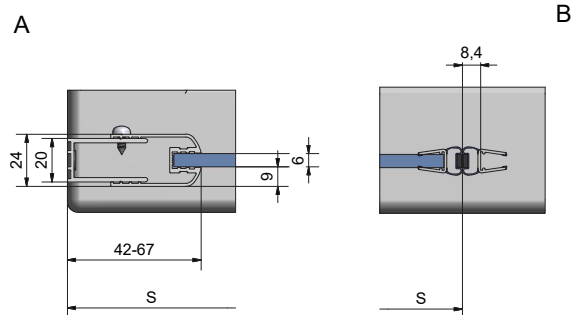

POSSIBILITÉS DE MONTAGE

En niche

À partir de
969€

- > Les profils verticaux permettent un ajustage de 25 mm.
- > Montage en niche uniquement.
- > Livré de série avec baguette d'étanchéité pour la porte (pose impérative), hauteur 10 mm.
- > Livré avec stabilisateur.
- > Poignées métalliques.
- > Système de relevage à l'ouverture.

SCHÉMA