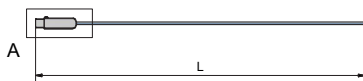

CI BAE / CI BAF - Paroi de baignoire

CI BAF - Paroi de baignoire 2 éléments - 1 pivotant et 1 fixe

CI BAE - Paroi de baignoire 1 élément pivotant

CARIBA | **Roth**

CI BAE

POSSIBILITÉS DE MONTAGE

CI BAE

À partir de
352€

- > Le profilé vertical permet un ajustage de 25 mm.
- > Profil d'articulation avec relevage à l'ouverture.
- > Livré avec éléments de fixation

CI BAF

POSSIBILITÉS DE MONTAGE

CI BAF

À partir de
541€

- > Le profilé vertical permet un ajustage de 25 mm.
- > Profil d'articulation avec relevage à l'ouverture.
- > Livré avec éléments de fixation
- > Stabilisateur mural inclus

SCHÉMA

A

SCHÉMA

A