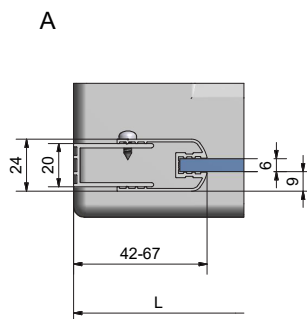

SCHÉMA

POSSIBILITÉS DE MONTAGE

En niche

Paroi Fixe : CI FXG (p xx)

CI PIG
+ CI FXG

CI FXP
+ CI FXG

À partir de
611€

- > Profilés aluminium et poignées métalliques de haute qualité.
- > Le profilé vertical permet un ajustage de 25 mm.
- > Livrée avec : Éléments de fixation
- > Le profil d'articulation avec relevage à l'ouverture permet une pose avec (💧) ou sans (💧💧💧) baguette d'étanchéité.

SCHÉMA

POSSIBILITÉS DE MONTAGE

En angle

Paroi Fixe : CI FXG (p xx)

CI EPF
+ CI FXG

CI EPF
+ CI FXG

À partir de
778€

- > Profilé aluminium et poignées métalliques de haute qualité.
- > Le profil d'articulation avec relevage à l'ouverture permet une pose avec (💧) ou sans (💧💧) baguette d'étanchéité
- > Le profilé vertical permet un ajustage de 25 mm.
- > Livrée avec : Éléments de fixation

SCHÉMA

POSSIBILITÉS DE MONTAGE

En niche

CI PIG + CI FXO

À partir de
969€

- > Les profils verticaux permettent un ajustage de 25 mm.
- > Montage en niche uniquement.
- > Livré de série avec baguette d'étanchéité pour la porte (pose impérative), hauteur 10 mm.
- > Livré avec stabilisateur.
- > Poignées métalliques.
- > Système de relevage à l'ouverture.