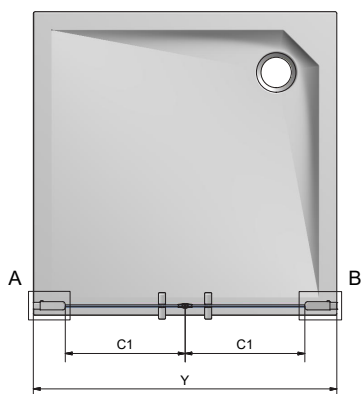

SCHÉMA

CI 2BT - Porte à 2 battants

Possibilité de montage en angle avec CI FXP

POSSIBILITÉS DE MONTAGE

En niche

CI 2BT

En angle

Paroi Fixe : CI FXP (p xx)

CI 2BT
+ CI FXP

CI 2BT
+ CI FXP

En «U»

Nous consulter

CI 2BT
+ 2 CI FXP

À partir de
764€

- > Le profil d'articulation avec relevage à l'ouverture permet une pose avec (💧) ou sans (💧💧💧) baguette d'étanchéité.
- > Profilés aluminium et poignées métalliques de haute qualité.
- > Les profilés verticaux permettent un ajustage de 25 mm.
- > Livrée avec : Éléments de fixation

SCHÉMA

POSSIBILITÉS DE MONTAGE

En niche

En angle Paroi Fixe : CI FXP (p xx)

En «U» Nous consulter

À partir de
880€

- > Profilés aluminium, poignées de haute qualité.
- > Les profilés verticaux permettent un ajustage de 25 mm.
- > Possibilité de pose avec (💧💧) ou sans (💧💧💧) baguette d'étanchéité au niveau du passage.
- > Les caractéristiques du produit ne permettent pas d'obtenir une étanchéité optimale.
- > Livrée avec : Éléments de fixation.