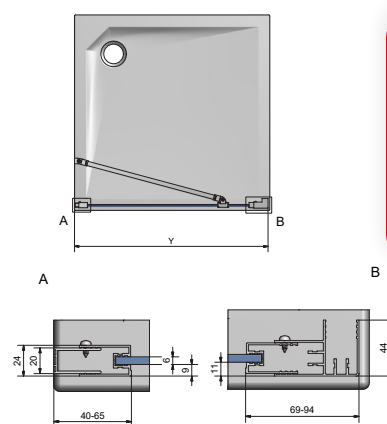

CI FXP

CI FXP

À partir de **541€**

- > Paroi fixe partiellement cadrée.
- > Profilés et stabilisateur mural aluminium de haute qualité.
- > Les profilés verticaux permettent chacun un ajustage de 25 mm.
- > Livrée avec : Éléments de fixation.
- > Hauteur : 2000 mm

Ne peut être posée seule.

SCHÉMA

COMPATIBILITÉ

- CI PIR/L
- CI PIV
- CI PIF
- CI RFR/L
- CI 2BT
- CI D2R/L

CI BAE / CI BAF - Paroi de baignoire

CI BAF - Paroi de baignoire 2 éléments - 1 pivotant et 1 fixe