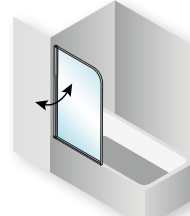

Parois de baignoire

CI BAE
p xx