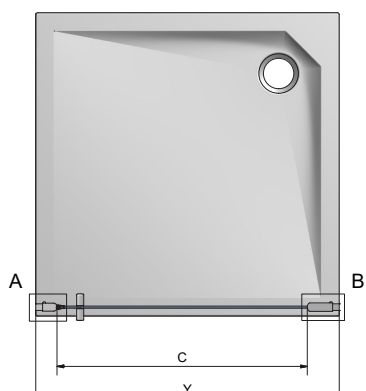

CI PIV - Porte pivotante intégrale

Possibilité de montage en angle avec CI FXP

POSSIBILITÉS DE MONTAGE

En niche

En angle

Paroi Fixe : CI FXP (p xx)

En «U»

Nous consulter

À partir de
643€

- > Les profilés verticaux permettent un ajustage de 25 mm.
- > Profilés aluminium et poignées métalliques de haute qualité.
- > Le profil d'articulation avec relevage à l'ouverture permet une pose avec (💧) ou sans (💧💧💧) baguette d'étanchéité.
- > Livrée avec : Éléments de fixation.

SCHÉMA