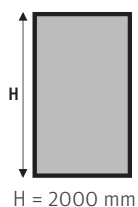

CI 2BT - Porte à 2 battants

Possibilité de montage en angle avec CI FXP

POSSIBILITÉS DE MONTAGE

En niche

CI 2BT

En angle

Paroi Fixe : CI FXP (p xx)

CI 2BT
+ CI FXP

CI 2BT
+ CI FXP

En «U»

Nous consulter

CI 2BT
+ 2 CI FXP

À partir de
764€

- > Le profil d'articulation avec relevage à l'ouverture permet une pose avec (💧) ou sans (💧💧💧) baguette d'étanchéité.
- > Profilés aluminium et poignées métalliques de haute qualité.
- > Les profilés verticaux permettent un ajustage de 25 mm.
- > Livrée avec : Éléments de fixation

SCHÉMA