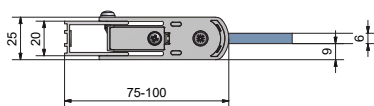

CI BAE / CI BAF - Paroi de baignoire

CI BAF - Paroi de baignoire 2 éléments - 1 pivotant et 1 fixe

CI BAE - Paroi de baignoire 1 élément pivotant

CARIBA | **Roth**

CI BAE

POSSIBILITÉS DE MONTAGE

CI BAE

À partir de
352€

- > Le profilé vertical permet un ajustage de 25 mm.
- > Profil d'articulation avec relevage à l'ouverture.
- > Livré avec éléments de fixation

CI BAF

POSSIBILITÉS DE MONTAGE

CI BAF

À partir de
541€

- > Le profilé vertical permet un ajustage de 25 mm.
- > Profil d'articulation avec relevage à l'ouverture.
- > Livré avec éléments de fixation
- > Stabilisateur mural inclus

SCHÉMA

A

SCHÉMA

A