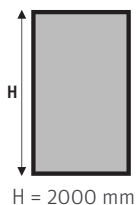

CI PIV - Porte pivotante intégrale

Possibilité de montage en angle avec CI FXP

POSSIBILITÉS DE MONTAGE

En niche

En angle

Paroi Fixe : CI FXP (p xx)

En «U»

Nous consulter

À partir de
643€

- > Les profilés verticaux permettent un ajustage de 25 mm.
- > Profilés aluminium et poignées métalliques de haute qualité.
- > Le profil d'articulation avec relevage à l'ouverture permet une pose avec (💧) ou sans (💧💧💧) baguette d'étanchéité.
- > Livrée avec : Éléments de fixation.

SCHÉMA