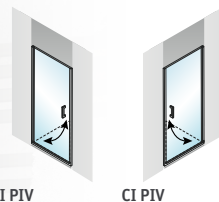

- > Les profilés verticaux permettent un ajustage de 25 mm.
- > Le profil et les charnières d'articulation avec relevage à l'ouverture permettent une pose avec (💧💧) ou sans (💧💧💧) baguette d'étanchéité.
- > Livrée avec : éléments de fixation.

SCHÉMA

CI PIV - Porte pivotante intégrale

Possibilité de montage en angle avec CI FXP

POSSIBILITÉS DE MONTAGE

En niche

CI PIV

CI PIV

En angle

- > Les profilés verticaux permettent un ajustage de 25 mm.
- > Profilés aluminium et poignées métalliques de haute qualité.
- > Le profil d'articulation avec relevage à l'ouverture permet une pose avec (💧) ou sans (💧💧💧) baguette d'étanchéité.
- > Livrée avec : Éléments de fixation.