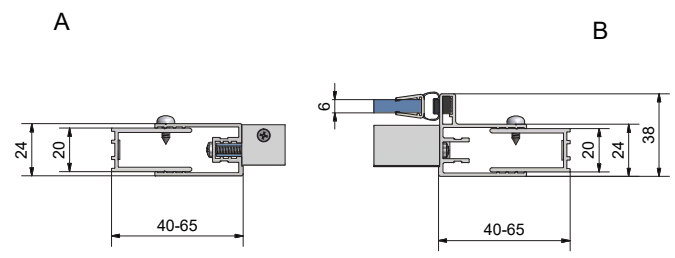

POSSIBILITÉS DE MONTAGE

En niche

En angle Paroi Fixe : CI FXP (p xx)

En «U» Nous consulter

À partir de
880€

- > Profilés aluminium, poignées de haute qualité.
- > Les profilés verticaux permettent un ajustage de 25 mm.
- > Possibilité de pose avec (💧💧) ou sans (💧💧💧) baguette d'étanchéité au niveau du passage.
- > Les caractéristiques du produit ne permettent pas d'obtenir une étanchéité optimale.
- > Livrée avec : Éléments de fixation.

SCHÉMA