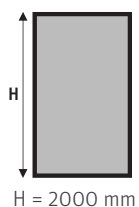

CI PIF - Porte pivotante avec élément fixe

Possibilité de montage en angle avec CI FXP

POSSIBILITÉS DE MONTAGE

En niche

En angle

Paroi Fixe : CI FXP (p xx)

En «U»

Nous consulter

À partir de
832€

- > Les profilés verticaux permettent un ajustage de 25 mm.
- > Livrée avec stabilisateur recoupable (montage intérieur) en option.
- > Le profil d'articulation avec relevage à l'ouverture permet une pose avec (💧) ou sans (💧💧💧) baguette d'étanchéité
- > Profilés aluminium, poignées métalliques de haute qualité.
- > Livrée avec : Éléments de fixation.

SCHÉMA