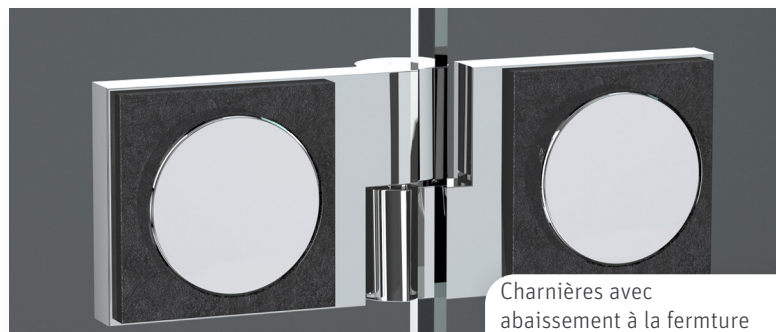

Fourniture des
pièces garantie
10 ans

Fabriqué en
Europe

Traitement
vitrage
déperlant
CARIBA | 23

CARIBA

Élégance & Confort

Roth

CARIBA, une paroi **élégante, intemporelle** et très **épurée** qui offre un **maximum de confort**. Disponible en **9 modèles**, CARIBA est **pré-assemblée en usine** et dispose d'un **pivot de relevage en pièce métallique**, d'un **verre de sécurité 6 mm**, et d'une ouverture intérieure / extérieure.