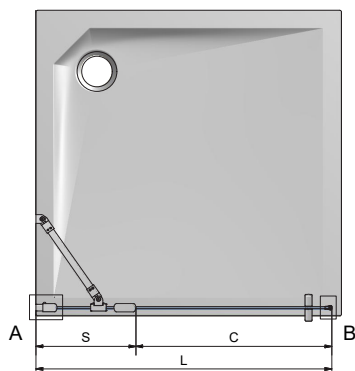

SCHÉMA

POSSIBILITÉS DE MONTAGE

En niche

Paroi Fixe : CI FXG (p xx)

CI PIG
+ CI FXG

CI FXP
+ CI FXG

À partir de
611€

- > Profilés aluminium et poignées métalliques de haute qualité.
- > Le profilé vertical permet un ajustage de 25 mm.
- > Livrée avec : Éléments de fixation
- > Le profil d'articulation avec relevage à l'ouverture permet une pose avec (💧) ou sans (💧💧💧) baguette d'étanchéité.

SCHÉMA

POSSIBILITÉS DE MONTAGE

En angle

Paroi Fixe : CI FXG (p xx)

CI EPF
+ CI FXG

CI EPF
+ CI FXG

À partir de
778€

- > Profilé aluminium et poignées métalliques de haute qualité.
- > Le profil d'articulation avec relevage à l'ouverture permet une pose avec (💧) ou sans (💧💧) baguette d'étanchéité
- > Le profilé vertical permet un ajustage de 25 mm.
- > Livrée avec : Éléments de fixation

SCHÉMA

POSSIBILITÉS DE MONTAGE

En niche

CI PIG + CI FXO

À partir de
969€

- > Les profils verticaux permettent un ajustage de 25 mm.
- > Montage en niche uniquement.
- > Livré de série avec baguette d'étanchéité pour la porte (pose impérative), hauteur 10 mm.
- > Livré avec stabilisateur.
- > Poignées métalliques.
- > Système de relevage à l'ouverture.