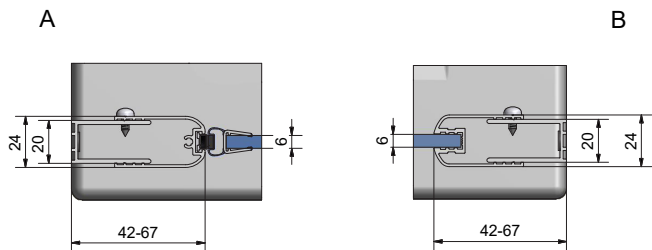

CI PIF - Porte pivotante avec élément fixe

Possibilité de montage en angle avec CI FXP

POSSIBILITÉS DE MONTAGE

En niche

En angle

Paroi Fixe : CI FXP (p xx)

En «U»

Nous consulter

À partir de
832€

- > Les profilés verticaux permettent un ajustage de 25 mm.
- > Livrée avec stabilisateur recoupable (montage intérieur) en option.
- > Le profil d'articulation avec relevage à l'ouverture permet une pose avec (💧) ou sans (💧💧💧) baguette d'étanchéité
- > Profilés aluminium, poignées métalliques de haute qualité.
- > Livrée avec : Éléments de fixation.

SCHÉMA