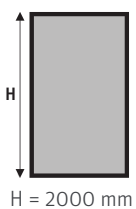

POSSIBILITÉS DE MONTAGE

En niche

Paroi Fixe : CI FXG (p xx)

CI PIG
+ CI FXG

CI FXP
+ CI FXG

À partir de
611€

- > Profilés aluminium et poignées métalliques de haute qualité.
- > Le profilé vertical permet un ajustage de 25 mm.
- > Livrée avec : Éléments de fixation
- > Le profil d'articulation avec relevage à l'ouverture permet une pose avec (💧) ou sans (💧💧💧) baguette d'étanchéité.

SCHÉMA