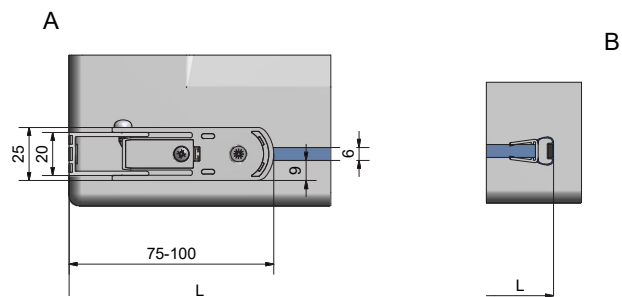

Nous consulter

À partir de
832€

- > Les profilés verticaux permettent un ajustage de 25 mm.
- > Livrée avec stabilisateur recoupable (montage intérieur) en option.
- > Le profil d'articulation avec relevage à l'ouverture permet une pose avec (💧) ou sans (💧💧💧) baguette d'étanchéité
- > Profilés aluminium, poignées métalliques de haute qualité.
- > Livrée avec : Éléments de fixation.

SCHÉMA

POSSIBILITÉS DE MONTAGE

En niche

Paroi Fixe : CI FXG (p xx)

CI PIG
+ CI FXG

CI FXP
+ CI FXG

À partir de
611€

- > Profilés aluminium et poignées métalliques de haute qualité.
- > Le profilé vertical permet un ajustage de 25 mm.
- > Livrée avec : Éléments de fixation
- > Le profil d'articulation avec relevage à l'ouverture permet une pose avec (💧) ou sans (💧💧💧) baguette d'étanchéité.

SCHÉMA

POSSIBILITÉS DE MONTAGE

En angle

Paroi Fixe : CI FXG (p xx)

CI EPF
+ CI FXG

CI EPF
+ CI FXG

À partir de
778€

- > Profilé aluminium et poignées métalliques de haute qualité.
- > Le profil d'articulation avec relevage à l'ouverture permet une pose avec (💧) ou sans (💧💧) baguette d'étanchéité
- > Le profilé vertical permet un ajustage de 25 mm.
- > Livrée avec : Éléments de fixation