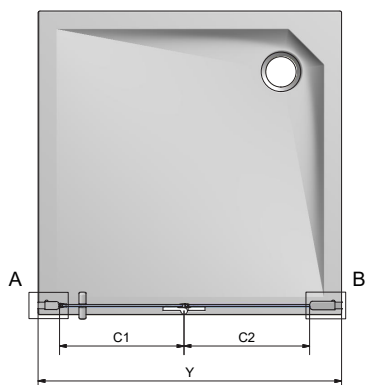

POSSIBILITÉS DE MONTAGE

En niche

En angle

Paroi Fixe : CI FXP (p xx)

À partir de
810€

- > Les profilés verticaux permettent un ajustage de 25 mm.
- > Le profil et les charnières d'articulation avec relevage à l'ouverture permettent une pose avec (💧💧) ou sans (💧💧💧) baguette d'étanchéité.
- > Livrée avec : éléments de fixation.

SCHÉMA