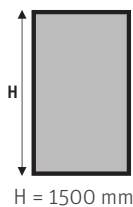

CI BAE / CI BAF - Paroi de baignoire

CI BAF - Paroi de baignoire 2 éléments - 1 pivotant et 1 fixe

CI BAE - Paroi de baignoire 1 élément pivotant

CARIBA | **Roth**

CI BAE

POSSIBILITÉS DE MONTAGE

CI BAE

À partir de
352€

- > Le profilé vertical permet un ajustage de 25 mm.
- > Profil d'articulation avec relevage à l'ouverture.
- > Livré avec éléments de fixation

CI BAF

POSSIBILITÉS DE MONTAGE

CI BAF

À partir de
541€

- > Le profilé vertical permet un ajustage de 25 mm.
- > Profil d'articulation avec relevage à l'ouverture.
- > Livré avec éléments de fixation
- > Stabilisateur mural inclus

SCHÉMA

A

SCHÉMA

A