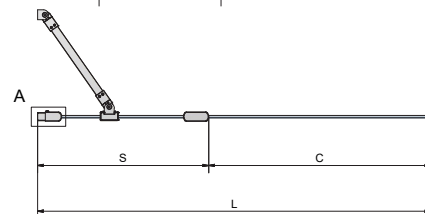

CI BAE / CI BAF - Paroi de baignoire

CI BAF - Paroi de baignoire 2 éléments - 1 pivotant et 1 fixe

CI BAE - Paroi de baignoire 1 élément pivotant

CARIBA | **Roth**

CI BAE

POSSIBILITÉS DE MONTAGE

CI BAE

À partir de
352€

- > Le profilé vertical permet un ajustage de 25 mm.
- > Profil d'articulation avec relevage à l'ouverture.
- > Livré avec éléments de fixation

CI BAF

POSSIBILITÉS DE MONTAGE

CI BAF

À partir de
541€

- > Le profilé vertical permet un ajustage de 25 mm.
- > Profil d'articulation avec relevage à l'ouverture.
- > Livré avec éléments de fixation
- > Stabilisateur mural inclus

SCHÉMA

A

SCHÉMA

A