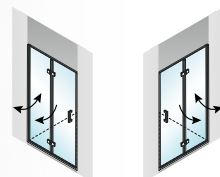

CI PIR

POSSIBILITÉS DE MONTAGE

En niche

CI PIL