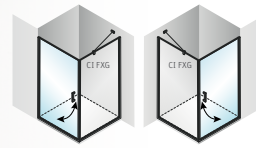

Nous consulter

À partir de
832€

- > Les profilés verticaux permettent un ajustage de 25 mm.
- > Livrée avec stabilisateur recoupable (montage intérieur) en option.
- > Le profil d'articulation avec relevage à l'ouverture permet une pose avec (💧) ou sans (💧💧💧) baguette d'étanchéité
- > Profilés aluminium, poignées métalliques de haute qualité.
- > Livrée avec : Éléments de fixation.

SCHÉMA

POSSIBILITÉS DE MONTAGE

En niche

Paroi Fixe : CI FXG (p xx)

CI PIG
+ CI FXG

CI FXP
+ CI FXG

À partir de
611€

- > Profilés aluminium et poignées métalliques de haute qualité.
- > Le profilé vertical permet un ajustage de 25 mm.
- > Livrée avec : Éléments de fixation
- > Le profil d'articulation avec relevage à l'ouverture permet une pose avec (💧) ou sans (💧💧💧) baguette d'étanchéité.

SCHÉMA

POSSIBILITÉS DE MONTAGE

En angle

Paroi Fixe : CI FXG (p xx)

CI EPF
+ CI FXG

CI EPF
+ CI FXG

À partir de
778€

- > Profilé aluminium et poignées métalliques de haute qualité.
- > Le profil d'articulation avec relevage à l'ouverture permet une pose avec (💧) ou sans (💧💧) baguette d'étanchéité
- > Le profilé vertical permet un ajustage de 25 mm.
- > Livrée avec : Éléments de fixation

SCHÉMA

POSSIBILITÉS DE MONTAGE

En niche

CI PIG + CI FXO

À partir de
969€

- > Les profils verticaux permettent un ajustage de 25 mm.
- > Montage en niche uniquement.
- > Livré de série avec baguette d'étanchéité pour la porte (pose impérative), hauteur 10 mm.
- > Livré avec stabilisateur.
- > Poignées métalliques.
- > Système de relevage à l'ouverture.