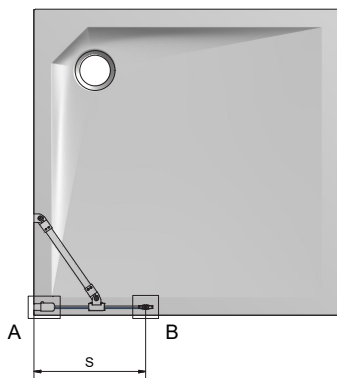

POSSIBILITÉS DE MONTAGE

En niche

À partir de
969€

- > Les profils verticaux permettent un ajustage de 25 mm.
- > Montage en niche uniquement.
- > Livré de série avec baguette d'étanchéité pour la porte (pose impérative), hauteur 10 mm.
- > Livré avec stabilisateur.
- > Poignées métalliques.
- > Système de relevage à l'ouverture.

SCHÉMA