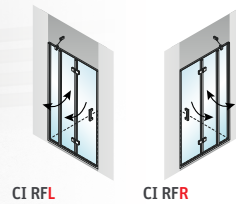

SCHÉMA

POSSIBILITÉS DE MONTAGE

En niche

CI PIG + CI FXO

À partir de
969€

- > Les profils verticaux permettent un ajustage de 25 mm.
- > Montage en niche uniquement.
- > Livré de série avec baguette d'étanchéité pour la porte (pose impérative), hauteur 10 mm.
- > Livré avec stabilisateur.
- > Poignées métalliques.
- > Système de relevage à l'ouverture.

SCHÉMA

CI RFR/L - Porte pivotante repliable avec élément fixe

Possibilité de montage en angle avec CI FXP

POSSIBILITÉS DE MONTAGE

En niche

En angle

Paroi Fixe : CI FXP (p xx)

À partir de
946€

- > Les profilés verticaux permettent un ajustage de 25 mm.
- > Le profil et les charnières d'articulation avec relevage à l'ouverture permettent une pose avec (💧💧) ou sans (💧💧💧) baguette d'étanchéité.
- > Livrée avec : Éléments de fixation.

SCHÉMA

CI 2BT - Porte à 2 battants

Possibilité de montage en angle avec CI FXP

POSSIBILITÉS DE MONTAGE

En niche

CI 2BT

En angle

Paroi Fixe : CI FXP (p xx)