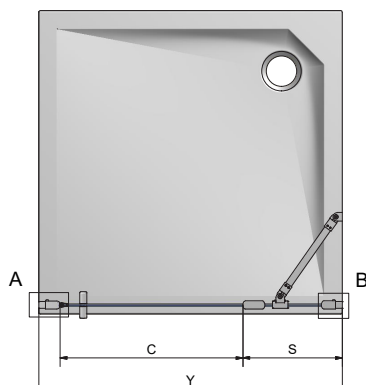

CI PIF - Porte pivotante avec élément fixe

Possibilité de montage en angle avec CI FXP

POSSIBILITÉS DE MONTAGE

En niche

En angle

Paroi Fixe : CI FXP (p xx)

En «U»

Nous consulter

À partir de
832€

- > Les profilés verticaux permettent un ajustage de 25 mm.
- > Livrée avec stabilisateur recoupable (montage intérieur) en option.
- > Le profil d'articulation avec relevage à l'ouverture permet une pose avec (💧) ou sans (💧💧💧) baguette d'étanchéité
- > Profilés aluminium, poignées métalliques de haute qualité.
- > Livrée avec : Éléments de fixation.

SCHÉMA