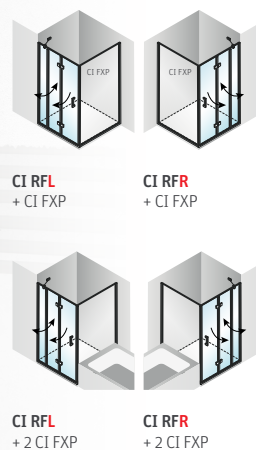

SCHÉMA

POSSIBILITÉS DE MONTAGE

En niche

CI PIG + CI FXO

À partir de
969€

- > Les profils verticaux permettent un ajustage de 25 mm.
- > Montage en niche uniquement.
- > Livré de série avec baguette d'étanchéité pour la porte (pose impérative), hauteur 10 mm.
- > Livré avec stabilisateur.
- > Poignées métalliques.
- > Système de relevage à l'ouverture.

SCHÉMA

CI RFR/L - Porte pivotante repliable avec élément fixe

Possibilité de montage en angle avec CI FXP

POSSIBILITÉS DE MONTAGE

En niche

En angle

Paroi Fixe : CI FXP (p xx)

À partir de
946€

- > Les profilés verticaux permettent un ajustage de 25 mm.
- > Le profil et les charnières d'articulation avec relevage à l'ouverture permettent une pose avec (💧💧) ou sans (💧💧💧) baguette d'étanchéité.
- > Livrée avec : Éléments de fixation.