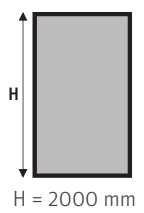

POSSIBILITÉS DE MONTAGE

En niche

En angle Paroi Fixe : CI FXP (p xx)

En «U» Nous consulter

À partir de
880€

- > Profilés aluminium, poignées de haute qualité.
- > Les profilés verticaux permettent un ajustage de 25 mm.
- > Possibilité de pose avec (💧💧) ou sans (💧💧💧) baguette d'étanchéité au niveau du passage.
- > Les caractéristiques du produit ne permettent pas d'obtenir une étanchéité optimale.
- > Livrée avec : Éléments de fixation.

SCHÉMA