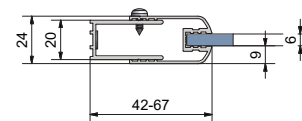

CI BAE / CI BAF - Paroi de baignoire

CI BAF - Paroi de baignoire 2 éléments - 1 pivotant et 1 fixe

CI BAE - Paroi de baignoire 1 élément pivotant

CARIBA | **Roth**

CI BAE

POSSIBILITÉS DE MONTAGE

CI BAE

À partir de
352€

- > Le profilé vertical permet un ajustage de 25 mm.
- > Profil d'articulation avec relevage à l'ouverture.
- > Livré avec éléments de fixation

CI BAF

POSSIBILITÉS DE MONTAGE

CI BAF

À partir de
541€

- > Le profilé vertical permet un ajustage de 25 mm.
- > Profil d'articulation avec relevage à l'ouverture.
- > Livré avec éléments de fixation
- > Stabilisateur mural inclus

SCHÉMA

A

SCHÉMA

A