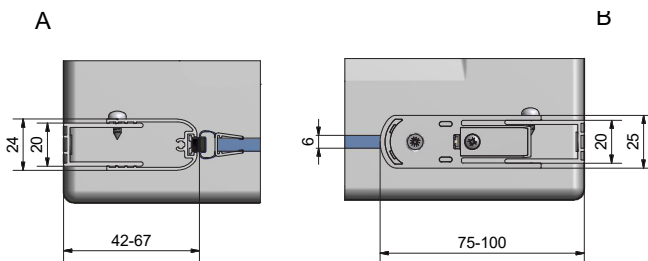

CI PIV - Porte pivotante intégrale

Possibilité de montage en angle avec CI FXP

POSSIBILITÉS DE MONTAGE

En niche

En angle

Paroi Fixe : CI FXP (p xx)

En «U»

Nous consulter

À partir de
643€

- > Les profilés verticaux permettent un ajustage de 25 mm.
- > Profilés aluminium et poignées métalliques de haute qualité.
- > Le profil d'articulation avec relevage à l'ouverture permet une pose avec (💧) ou sans (💧💧💧) baguette d'étanchéité.
- > Livrée avec : Éléments de fixation.

SCHÉMA