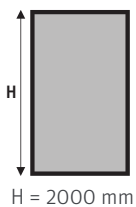

POSSIBILITÉS DE MONTAGE

En niche

À partir de
969€

- > Les profils verticaux permettent un ajustage de 25 mm.
- > Montage en niche uniquement.
- > Livré de série avec baguette d'étanchéité pour la porte (pose impérative), hauteur 10 mm.
- > Livré avec stabilisateur.
- > Poignées métalliques.
- > Système de relevage à l'ouverture.

SCHÉMA