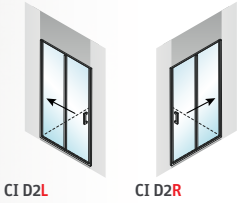

SCHÉMA

CI 2BT - Porte à 2 battants

Possibilité de montage en angle avec CI FXP

POSSIBILITÉS DE MONTAGE

En niche

CI 2BT

En angle

Paroi Fixe : CI FXP (p xx)

CI 2BT
+ CI FXP

CI 2BT
+ CI FXP

En «U»

Nous consulter

CI 2BT
+ 2 CI FXP

À partir de
764€

- > Le profil d'articulation avec relevage à l'ouverture permet une pose avec (💧) ou sans (💧💧💧) baguette d'étanchéité.
- > Profilés aluminium et poignées métalliques de haute qualité.
- > Les profilés verticaux permettent un ajustage de 25 mm.
- > Livrée avec : Éléments de fixation

SCHÉMA

POSSIBILITÉS DE MONTAGE

En niche

En angle Paroi Fixe : CI FXP (p xx)

En «U» Nous consulter

À partir de
880€

- > Profilés aluminium, poignées de haute qualité.
- > Les profilés verticaux permettent un ajustage de 25 mm.
- > Possibilité de pose avec (💧💧) ou sans (💧💧💧) baguette d'étanchéité au niveau du passage.
- > Les caractéristiques du produit ne permettent pas d'obtenir une étanchéité optimale.
- > Livrée avec : Éléments de fixation.