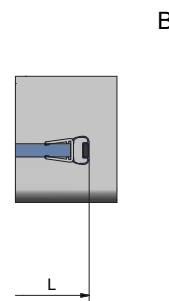

SCHÉMA

POSSIBILITÉS DE MONTAGE

En niche

Paroi Fixe : CI FXG (p xx)

CI PIG
+ CI FXG

CI FXP
+ CI FXG

À partir de
611€

- > Profilés aluminium et poignées métalliques de haute qualité.
- > Le profilé vertical permet un ajustage de 25 mm.
- > Livrée avec : Éléments de fixation
- > Le profil d'articulation avec relevage à l'ouverture permet une pose avec (💧) ou sans (💧💧💧) baguette d'étanchéité.

SCHÉMA

POSSIBILITÉS DE MONTAGE

En angle

Paroi Fixe : CI FXG (p xx)

CI EPF
+ CI FXG

CI EPF
+ CI FXG

À partir de
778€

- > Profilé aluminium et poignées métalliques de haute qualité.
- > Le profil d'articulation avec relevage à l'ouverture permet une pose avec (💧) ou sans (💧💧) baguette d'étanchéité
- > Le profilé vertical permet un ajustage de 25 mm.
- > Livrée avec : Éléments de fixation

SCHÉMA

POSSIBILITÉS DE MONTAGE

En niche

CI PIG + CI FXO

À partir de
969€

- > Les profils verticaux permettent un ajustage de 25 mm.
- > Montage en niche uniquement.
- > Livré de série avec baguette d'étanchéité pour la porte (pose impérative), hauteur 10 mm.
- > Livré avec stabilisateur.
- > Poignées métalliques.
- > Système de relevage à l'ouverture.