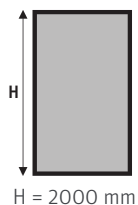

POSSIBILITÉS DE MONTAGE

En angle

Paroi Fixe : CI FXG (p xx)

CI EPF
+ CI FXG

CI EPF
+ CI FXG

À partir de
778€

- > Profilé aluminium et poignées métalliques de haute qualité.
- > Le profil d'articulation avec relevage à l'ouverture permet une pose avec (💧) ou sans (💧💧) baguette d'étanchéité
- > Le profilé vertical permet un ajustage de 25 mm.
- > Livrée avec : Éléments de fixation

SCHÉMA