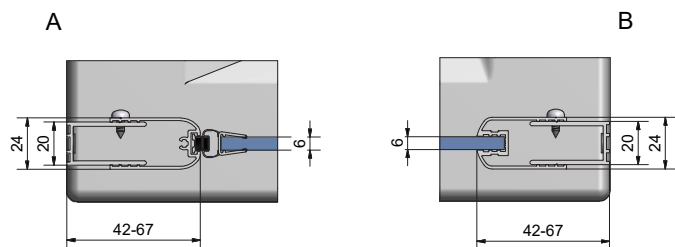

CI RFR/L - Porte pivotante repliable avec élément fixe

Possibilité de montage en angle avec CI FXP

POSSIBILITÉS DE MONTAGE

En niche

En angle

Paroi Fixe : CI FXP (p xx)

À partir de
946€

- > Les profilés verticaux permettent un ajustage de 25 mm.
- > Le profil et les charnières d'articulation avec relevage à l'ouverture permettent une pose avec (💧💧) ou sans (💧💧💧) baguette d'étanchéité.
- > Livrée avec : Éléments de fixation.

SCHÉMA