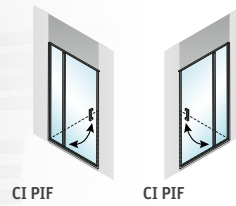

- > Les profilés verticaux permettent un ajustage de 25 mm.
- > Profilés aluminium et poignées métalliques de haute qualité.
- > Le profil d'articulation avec relevage à l'ouverture permet une pose avec (💧) ou sans (💧💧💧) baguette d'étanchéité.
- > Livrée avec : Éléments de fixation.

SCHÉMA

CI PIF - Porte pivotante avec élément fixe

Possibilité de montage en angle avec CI FXP

POSSIBILITÉS DE MONTAGE

En niche

En angle

Paroi Fixe : CI FXP (p xx)

En «U»

Nous consulter

À partir de
832€

- > Les profilés verticaux permettent un ajustage de 25 mm.
- > Livrée avec stabilisateur recoupable (montage intérieur) en option.
- > Le profil d'articulation avec relevage à l'ouverture permet une pose avec (💧) ou sans (💧💧💧) baguette d'étanchéité
- > Profilés aluminium, poignées métalliques de haute qualité.
- > Livrée avec : Éléments de fixation.

SCHÉMA

POSSIBILITÉS DE MONTAGE

En niche

Paroi Fixe : CI FXG (p xx)

CI PIG
+ CI FXG

CI FXP
+ CI FXG

À partir de
611€

- > Profilés aluminium et poignées métalliques de haute qualité.
- > Le profilé vertical permet un ajustage de 25 mm.
- > Livrée avec : Éléments de fixation
- > Le profil d'articulation avec relevage à l'ouverture permet une pose avec (💧) ou sans (💧💧💧) baguette d'étanchéité.