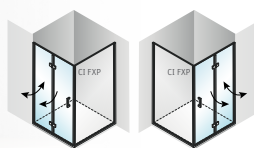

CI PIR
+ CI FXP

En angle

Paroi Fixe : CI FXP (p xx)

CI PIL
+ CI FXP