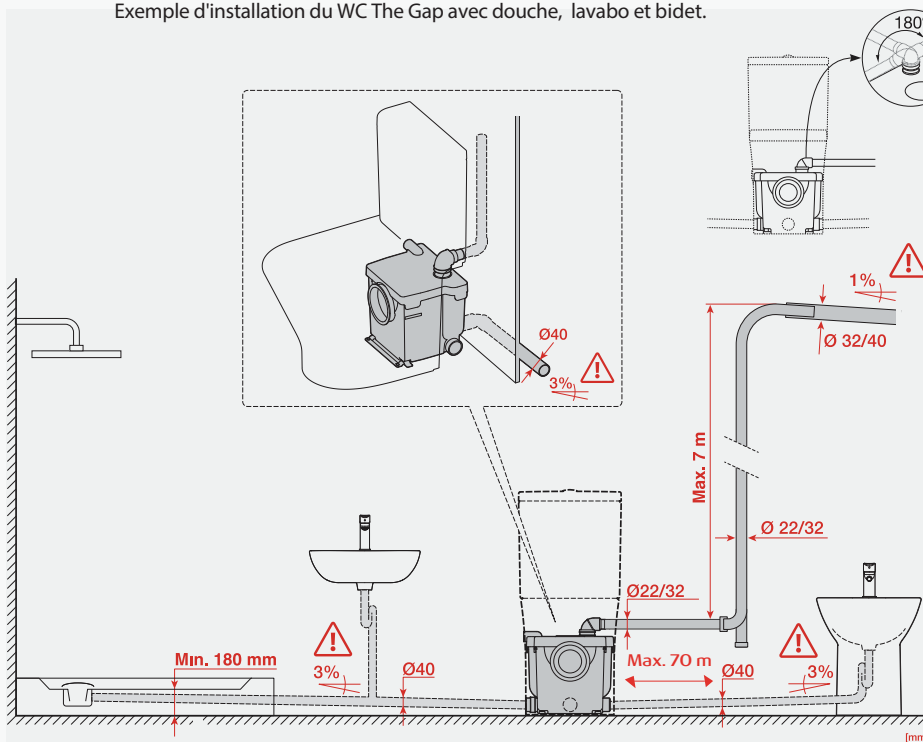

## Adossé au mur

Empêche l'accumulation de saletés à l'arrière du WC.

## Un design tout-en-un

Broyeur intégré et dissimulé dans ce WC complet qui peut être installé dans n'importe quelle pièce de la maison, même éloignée de l'évacuation des eaux usées.

# THE GAP WC avec broyeur intégré

A34T0N2000

SILENCIEUX

RIMLESS

SOFT  
CLOSE

3/4.5L

- Dimensions 640 x 370 x 810 mm.
- Pompe 400W intégrée - 220-240V AC 50Hz.
- Degré de protection : IPX4.
- Niveau sonore : 40 dB.
- Longueur max. du tuyau d'évacuation : 7 mètres verticalement ou 70 mètres horizontalement.
- Le réservoir se fixe facilement au WC avec deux vis inox, une installation murale n'est pas nécessaire.
- Sortie orientable à 180° compatible avec les tuyaux  $\varnothing 22$  ou  $\varnothing 32$  mm.
- Alimentation latérale du réservoir 3/8" (gauche/droite).

Exemple d'installation du WC The Gap avec douche, lavabo et bidet.

Le raccord d'évacuation permet une rotation à 180° pour un écoulement vers la gauche, la droite ou l'arrière, et se raccorde à un tuyau DN22 ou DN32.