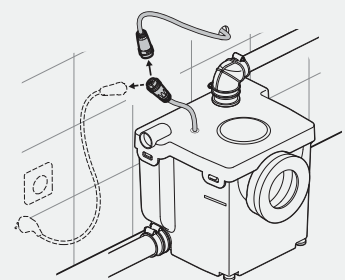

## Adossé au mur

Empêche l'accumulation de saletés à l'arrière du WC.

# THE GAP WC avec broyeur intégré

A34T0N2000

SILENCIEUX

RIMLESS

SOFT  
CLOSE

3/4.5L

- Dimensions 640 x 370 x 810 mm.
- Pompe 400W intégrée - 220-240V AC 50Hz.
- Degré de protection : IPX4.
- Niveau sonore : 40 dB.
- Longueur max. du tuyau d'évacuation : 7 mètres verticalement ou 70 mètres horizontalement.
- Le réservoir se fixe facilement au WC avec deux vis inox, une installation murale n'est pas nécessaire.
- Sortie orientable à 180° compatible avec les tuyaux  $\varnothing 22$  ou  $\varnothing 32$  mm.
- Alimentation latérale du réservoir 3/8" (gauche/droite).

Exemple d'installation du WC The Gap avec douche, lavabo et bidet.

Le raccord d'évacuation permet une rotation à 180° pour un écoulement vers la gauche, la droite ou l'arrière, et se raccorde à un tuyau DN22 ou DN32.