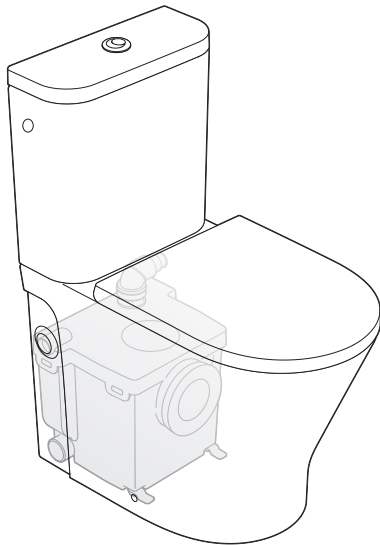

## WC complet

Le WC dispose de trois entrées d'eau auxiliaires pour lavabo, receveur ou autres éléments de salle de bains.

## Adossé au mur

Empêche l'accumulation de saletés à l'arrière du WC.

# THE GAP WC avec broyeur intégré

A34T0N2000

SILENCIEUX

RIMLESS

SOFT  
CLOSE

3/4.5L

- Dimensions 640 x 370 x 810 mm.
- Pompe 400W intégrée - 220-240V AC 50Hz.
- Degré de protection : IPX4.
- Niveau sonore : 40 dB.
- Longueur max. du tuyau d'évacuation : 7 mètres verticalement ou 70 mètres horizontalement.
- Le réservoir se fixe facilement au WC avec deux vis inox, une installation murale n'est pas nécessaire.
- Sortie orientable à 180° compatible avec les tuyaux  $\varnothing 22$  ou  $\varnothing 32$  mm.
- Alimentation latérale du réservoir 3/8" (gauche/droite).

Exemple d'installation du WC The Gap avec douche, lavabo et bidet.

Le raccord d'évacuation permet une rotation à 180° pour un écoulement vers la gauche, la droite ou l'arrière, et se raccorde à un tuyau DN22 ou DN32.