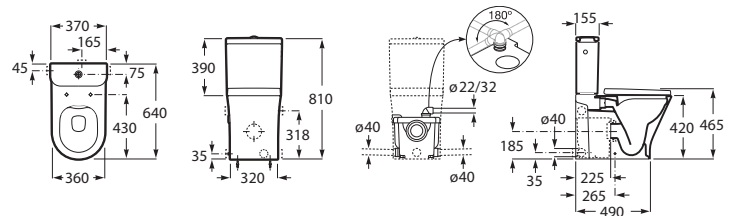

# THE GAP WC avec broyeur intégré

A34T0N2000

SILENCIEUX

RIMLESS

SOFT  
CLOSE

3/4.5L

- Dimensions 640 x 370 x 810 mm.
- Pompe 400W intégrée - 220-240V AC 50Hz.
- Degré de protection : IPX4.
- Niveau sonore : 40 dB.
- Longueur max. du tuyau d'évacuation : 7 mètres verticalement ou 70 mètres horizontalement.
- Le réservoir se fixe facilement au WC avec deux vis inox, une installation murale n'est pas nécessaire.
- Sortie orientable à 180° compatible avec les tuyaux  $\varnothing 22$  ou  $\varnothing 32$  mm.
- Alimentation latérale du réservoir 3/8" (gauche/droite).

Exemple d'installation du WC The Gap avec douche, lavabo et bidet.

Le raccord d'évacuation permet une rotation à 180° pour un écoulement vers la gauche, la droite ou l'arrière, et se raccorde à un tuyau DN22 ou DN32.