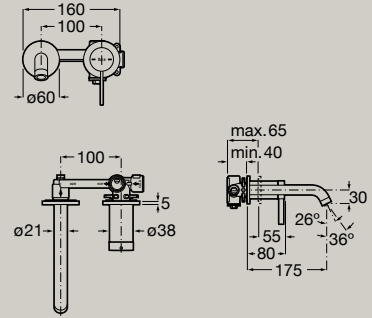

Mitigeur lavabo à encastrer

A5A359E..0

A installer avec le corps à encastrer
A5E3501..0

5L