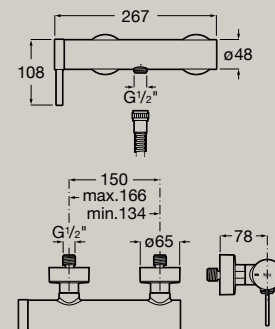

Mitigeur douche mural

A5A219E..0