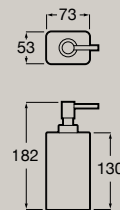

Distributeur de savon liquide à poser
53 x 73 mm
A817673..0