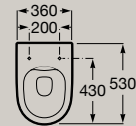

Cuvette de WC au sol Rimless adossée au mur, alimentation indépendante, à évacuation duale
A347687.0**

Abattant frein de chute en Supralit® Blanc brillant
A801E12001

Abattant standard en Supralit® Blanc brillant
A801E10001

Abattant frein de chute en Supralit® Blanc mat
A801E12621

Abattant standard en Supralit® Blanc mat
A801E10621