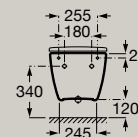

Bidet suspendu

A357685..0

Abattant frein de chute en Supralit®

A806E12..1

Abattant standard en Supralit®

A806E10..1

Fermeture
amortie

Fixations
cachées