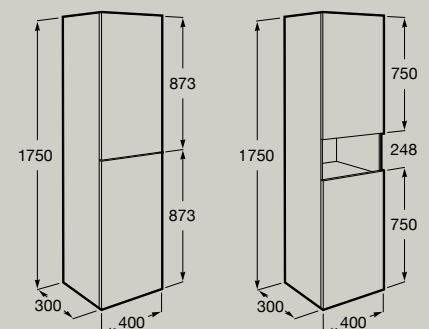

Colonne Delta 2 portes
1750 x 400 mm
A857635...

Colonne Delta 2 portes avec niche
1750 x 400 mm
A857636...

Fermeture
amortie

Réversible

Ouverture
par pression

Étagères réglables
en hauteur