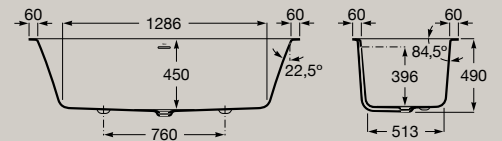

Baignoire rectangulaire en Stonex®, à encastrer
1700 x 700 mm
A248631..0

Vidage Clic-Clac avec trop-plein et siphon inclus