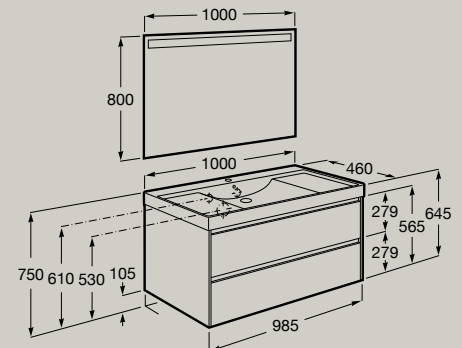

1000 x 460 mm

Unik (Solution Meuble
2 tiroirs + Lavabo)

A851693...

Pack (Solution Unik
2 tiroirs + Miroir LED Eidos)

A851709...

Fermeture amortie	Extraction totale	Tiroir supérieur compartimenté
----------------------	----------------------	-----------------------------------