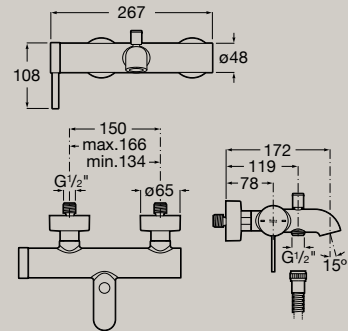

A5A359E..0

A installer avec le corps à encastrer
A5E3501..0

5L

Mitigeur bidet avec vidage
automatique et flexibles d'alimentation

A5A609E..0

5L

Mitigeur bain-douche mural avec
inverseur automatique

A5A029E..0