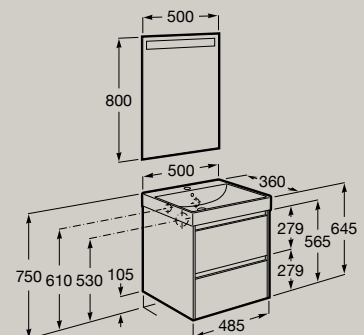

500 x 360 mm

Unik Compact (Solution Meuble
2 tiroirs + Lavabo)

A851682...

Pack (Solution Unik Compact
2 tiroirs + Miroir LED Eidos)

A851698...

Fermeture amortie	Extraction totale
----------------------	----------------------