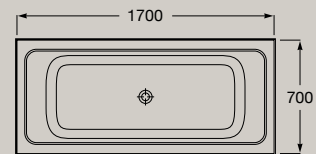

Baignoire rectangulaire en Stonex®, à encastrer
1700 x 700 mm
A248631..0

Vidage Clic-Clac avec trop-plein et siphon inclus