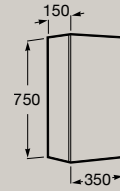

Demi-colonne Delta 1 porte
750 x 350 mm
A857637...

Fermeture
amortie

Réversible

Ouverture par
pression