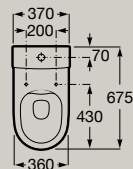

WCs

Cuvette de WC au sol Rimless,
à évacuation duale

A342687..0

Réservoir 3/4,5L avec
alimentation latérale

A341680..0*

Réservoir 3/4,5L avec
alimentation par le dessous

A341681..0*

Abattant frein de chute
en Supralit® Blanc brillant

A801E12001

Abattant standard
en Supralit® Blanc brillant

A801E10001

Abattant frein de chute
en Supralit® Blanc mat

A801E12621

Abattant standard en Supralit®
Blanc mat

A801E10621

4,5/3L Rimless Fermeture
amortie

Hauteur
confort

Cuvette de WC au sol compacte
Rimless, adossée au mur,
à évacuation duale

A342688..0

Réservoir 3/4,5L avec
alimentation latérale

A341680..0*

Réservoir 3/4,5L avec
alimentation par le dessous

A341681..0*

Abattant frein de chute compact
en Supralit® Blanc brillant

A801E22001

Abattant standard compact
en Supralit® Blanc brillant

A801E20001

Abattant frein de chute compact
en Supralit® Blanc mat

A801E22621

Abattant standard compact
en Supralit® Blanc mat

A801E20621