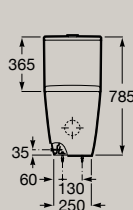

WCs

Cuvette de WC au sol Rimless,
à évacuation duale

A342687..0

Réservoir 3/4,5L avec
alimentation latérale

A341680..0*

Réservoir 3/4,5L avec
alimentation par le dessous

A341681..0*

Abattant frein de chute
en Supralit® Blanc brillant

A801E12001

Abattant standard
en Supralit® Blanc brillant

A801E10001

Abattant frein de chute
en Supralit® Blanc mat

A801E12621

Abattant standard en Supralit®
Blanc mat

A801E10621

4,5/3L Rimless Fermeture
amortie

Hauteur
confort

Cuvette de WC au sol compacte
Rimless, adossée au mur,
à évacuation duale

A342688..0

Réservoir 3/4,5L avec
alimentation latérale

A341680..0*

Réservoir 3/4,5L avec
alimentation par le dessous

A341681..0*

Abattant frein de chute compact
en Supralit® Blanc brillant

A801E22001

Abattant standard compact
en Supralit® Blanc brillant

A801E20001

Abattant frein de chute compact
en Supralit® Blanc mat

A801E22621

Abattant standard compact
en Supralit® Blanc mat

A801E20621