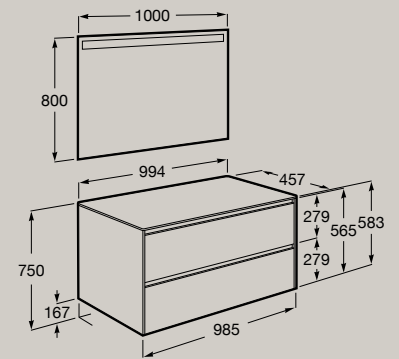

1000 x 460 mm

Meuble 2 tiroirs pour vasque à poser
A851730...

Pack (Meuble 2 tiroirs pour vasque
à poser + Miroir LED Eidos)
A851718...

Fermeture
amortie

Extraction
totale

Tiroir supérieur
compartimenté