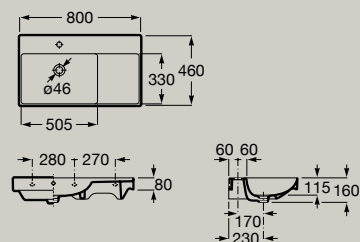

Lavabo mural asymétrique
avec cuve à gauche
800 x 460 mm
A327689..0