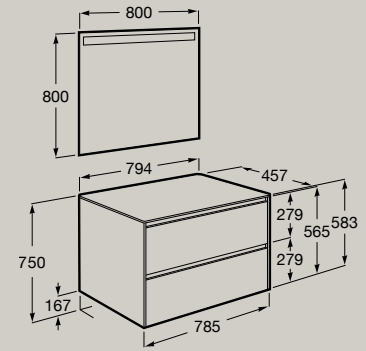

A851717...

Meuble 2 tiroirs pour vasque
à poser au centre

A851728...

Pack (Meuble 2 tiroirs pour vasque
à poser au centre + Miroir LED Eidos)

A851716...

Fermeture amortie	Extraction totale	Tiroir supérieur compartimenté
----------------------	----------------------	-----------------------------------