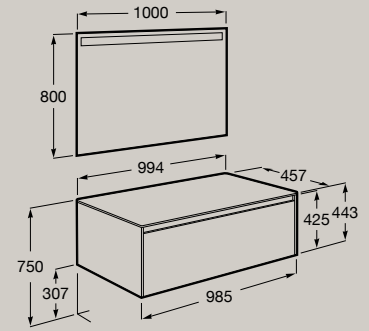

1000 x 460 mm

Meuble 1 tiroir pour vasque à poser
A851726...

Pack (Meuble 1 tiroir pour vasque
à poser + Miroir LED Eidos)
A851714...

Fermeture
amortie

Extraction
totale

Tiroir
compartimenté