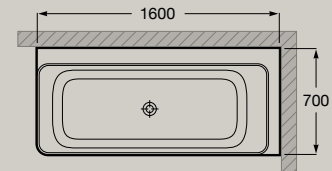

Baignoire d'angle asymétrique en Stonex®.
Angle droit
1600 x 700 mm
A248638..0

Vidage Clic-Clac avec trop-plein et siphon inclus