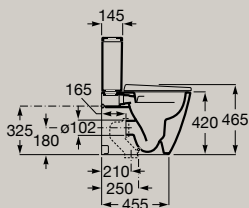

4,5/3L Rimless Fermeture
amortie

Hauteur
confort

Dimensions en mm. Remplacer (..) de la référence du produit par le code de la finition choisie:

● 00 Blanc brillant ● 62 Blanc Mat ● S0 Supraglaze®

* Produit non commercialisé en France dans la finition Supraglaze®