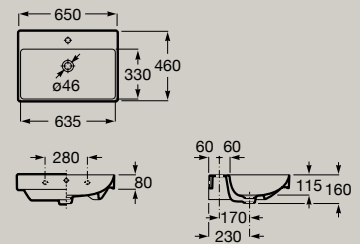

Lavabo mural
600 x 460 mm
A327686..0

En option
Colonne
A337470..0
Semi-colonne
A337471..0

Lavabo mural
650 x 460 mm
A327687..0

En option
Colonne
A337470..0
Semi-colonne
A337471..0

Lavabo mural asymétrique
avec cuve à droite
800 x 460 mm
A327688..0