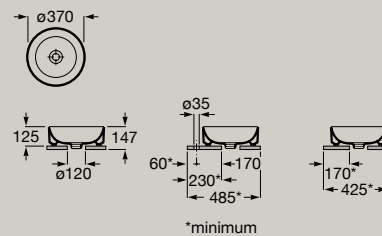

Vasque à poser
Ø370 mm
A32768J..0