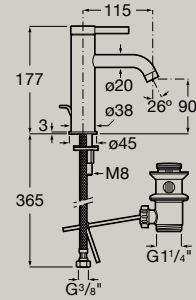

Robinetterie

Mitigeur lavabo avec vidage automatique et flexibles d'alimentation
A5A309E..0

5L Cold Start

Mitigeur lavabo corps lisse avec vidage clic-clac et flexibles d'alimentation
A5A3A9E..0

5L Cold Start