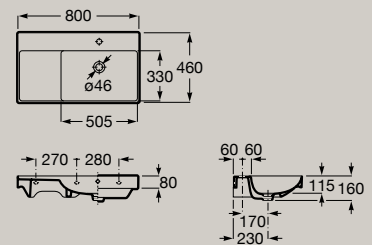

Lavabo mural
600 x 460 mm
A327686..0

En option
Colonne
A337470..0
Semi-colonne
A337471..0

Lavabo mural
650 x 460 mm
A327687..0

En option
Colonne
A337470..0
Semi-colonne
A337471..0

Lavabo mural asymétrique
avec cuve à droite
800 x 460 mm
A327688..0