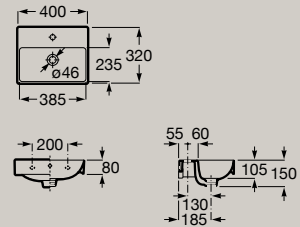

Lavabos

Lave-mains mural
450 x 260 mm
A327681..0

Lave-mains mural
400 x 320 mm
A32768D..0

Lavabo mural compact
450 x 360 mm
A327682..0
En option
Semi-colonne compacte
A337782..0

Lavabo mural compact
500 x 360 mm
A32768E..0
En option
Semi-colonne compacte
A337782..0

Lavabo mural compact
550 x 360 mm
A327683..0
En option
Semi-colonne compacte
A337782..0

Dimensions en mm. Colonnes et semi-colonnes non disponibles en finition Supraglaze®. Remplacer (..) de la référence du produit par le code de la finition choisie:

● 00 Blanc   ● 62 Blanc Mat   ● S0 Supraglaze®