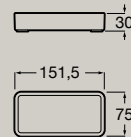

Demi-colonne Delta 1 porte
750 x 350 mm
A857637...

Fermeture
amortie

Réversible

Ouverture par
pression

Accessoires

Plateau
350 X 158 mm
A817670..0

Compatible avec les lavabos
de 460 mm de largeur

Boîte de rangement
151,5 X 75 mm
A817671..0