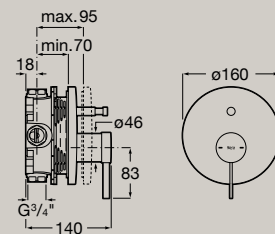

Mitigeur bain-douche à encastrer
avec inverseur (2 voies)

A5A0B9E..0

A installer avec la RocaBox
A525869403

Dimensions en mm. Remplacer (...) de la référence du produit par le code de la finition choisie:

● CO Chromé ● NB Noir Mat

Finitions Everlux: ● CN Titanium Black ● RG Rose Gold