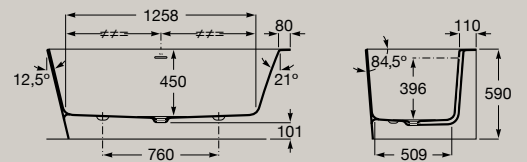

Baignoire d'angle asymétrique en Stonex®.
Angle droit
1600 x 700 mm
A248638..0

Vidage Clic-Clac avec trop-plein et siphon inclus

Baignoire rectangulaire en Stonex®, à encastrer
1700 x 700 mm
A248631..0

Vidage Clic-Clac avec trop-plein et siphon inclus