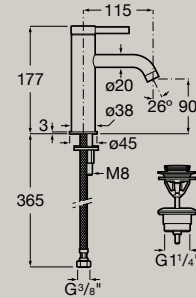

Robinetterie

Mitigeur lavabo avec vidage automatique et flexibles d'alimentation
A5A309E..0

5L Cold Start

Mitigeur lavabo corps lisse avec vidage clic-clac et flexibles d'alimentation
A5A3A9E..0

5L Cold Start

Mitigeur lavabo Mezzo corps lisse avec vidage clic-clac et flexibles d'alimentation
A5A3C9E..0

5L Cold Start

Mitigeur lavabo bec haut corps lisse avec vidage clic-clac et flexibles d'alimentation
A5A349E..0

5L Cold Start

Dimensions en mm. Remplacer (...) de la référence du produit par le code de la finition choisie:

● CO Chromé ● NB Noir Mat

Finitions Everlux: ● CN Titanium Black ● RG Rose Gold