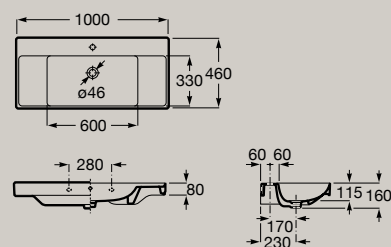

Lavabo mural
1000 x 460 mm
A32768A..0

En option

Colonne

A337470..0

Semi-colonne

A337471..0