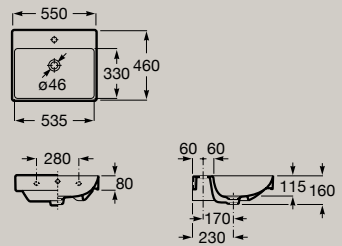

Lavabo mural
600 x 460 mm
A327686..0

En option
Colonne
A337470..0
Semi-colonne
A337471..0

Lavabo mural
650 x 460 mm
A327687..0

En option
Colonne
A337470..0
Semi-colonne
A337471..0

Lavabo mural asymétrique
avec cuve à droite
800 x 460 mm
A327688..0