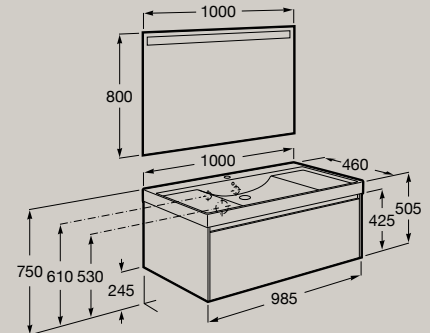

1000 x 460 mm

Unik (Solution Meuble
1 tiroir + Lavabo)

A851686...

Pack (Solution Unik
1 tiroir + Miroir LED Eidos)

A851702...

Fermeture amortie	Extraction totale	Tiroir compartimenté
----------------------	----------------------	-------------------------