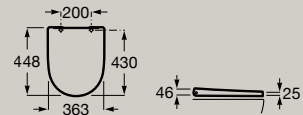

Rimless	Fermeture amortie	Hauteur confort

Cuvette de WC suspendue Rimless
A346687.0

Abattant frein de chute en Supralit® Blanc brillant
A801E12001

Abattant standard en Supralit® Blanc brillant
A801E10001

Abattant frein de chute en Supralit® Blanc mat
A801E12621

Abattant standard en Supralit® Blanc mat
A801E10621

Rimless	Fermeture amortie	Fixations cachées

Cuvette de WC suspendue compacte Rimless
A346688.0

Abattant frein de chute compact en Supralit® Blanc brillant
A801E22001

Abattant standard compact en Supralit® Blanc brillant
A801E20001

Abattant frein de chute compact en Supralit® Blanc mat
A801E22621

Abattant standard compact en Supralit® Blanc mat
A801E20621