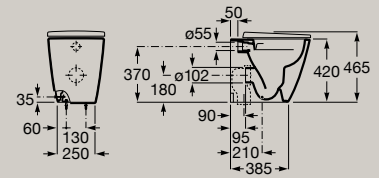

Cuvette de WC au sol Rimless adossée au mur, alimentation indépendante, à évacuation duale
A347687.0**

Abattant frein de chute en Supralit® Blanc brillant
A801E12001

Abattant standard en Supralit® Blanc brillant
A801E10001

Abattant frein de chute en Supralit® Blanc mat
A801E12621

Abattant standard en Supralit® Blanc mat
A801E10621