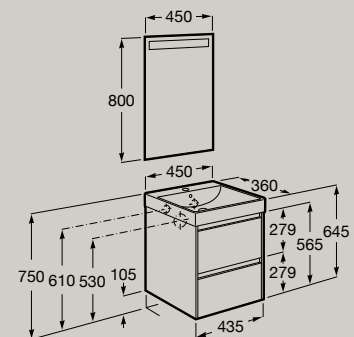

500 x 360 mm

Unik Compact (Solution Meuble
2 tiroirs + Lavabo)

A851682...

Pack (Solution Unik Compact
2 tiroirs + Miroir LED Eidos)

A851698...

Fermeture amortie	Extraction totale