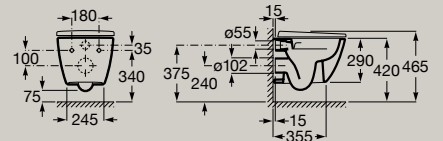

Rimless	Fermeture amortie	Fixations cachées

Dimensions en mm. Remplacer (..) de la référence du produit par le code de la finition choisie:

● 00 Blanc brillant ● 62 Blanc Mat ● S0 Supraglaze®

** Produit non commercialisé en France