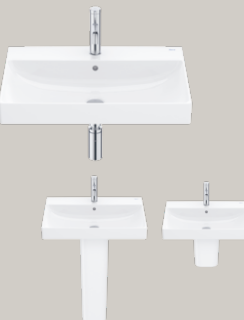

Lavabo mural
650 x 460 mm
A327687..0

En option
Colonne
A337470..0
Semi-colonne
A337471..0