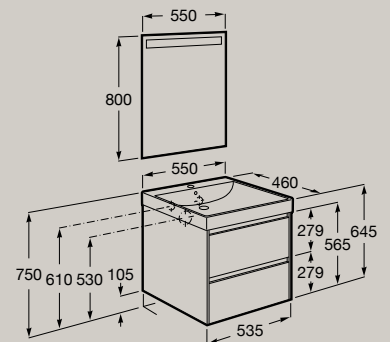

Fermeture
amortie

Extraction
totale

550 x 460 mm

Unik (Solution Meuble
2 tiroirs + Lavabo)
A851687...

Pack (Solution Unik
2 tiroirs + Miroir LED Eidos)
A851703...

Fermeture
amortie

Extraction
totale

Tiroir supérieur
compartimenté