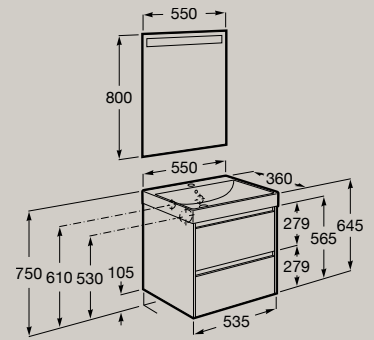

550 x 360 mm

Unik Compact (Solution Meuble
2 tiroirs + Lavabo)
A851683...

Pack (Solution Unik Compact
2 tiroirs + Miroir LED Eidos)
A851699...

Fermeture
amortie

Extraction
totale

600 x 360 mm

Unik Compact (Solution Meuble
2 tiroirs + Lavabo)
A851684...

Pack (Solution Unik Compact
2 tiroirs + Miroir LED Eidos)
A851700...

Fermeture
amortie

Extraction
totale