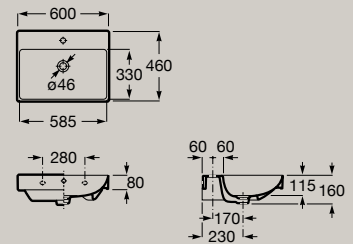

Lavabo mural
600 x 460 mm
A327686..0

En option
Colonne
A337470..0
Semi-colonne
A337471..0

Lavabo mural
650 x 460 mm
A327687..0

En option
Colonne
A337470..0
Semi-colonne
A337471..0

Lavabo mural asymétrique
avec cuve à droite
800 x 460 mm
A327688..0