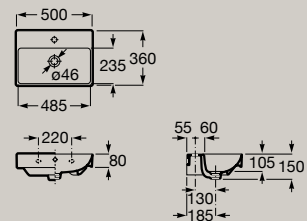

Lavabos

Lave-mains mural
450 x 260 mm
A327681..0

Lave-mains mural
400 x 320 mm
A32768D..0

Lavabo mural compact
450 x 360 mm
A327682..0
En option
Semi-colonne compacte
A337782..0

Lavabo mural compact
500 x 360 mm
A32768E..0
En option
Semi-colonne compacte
A337782..0