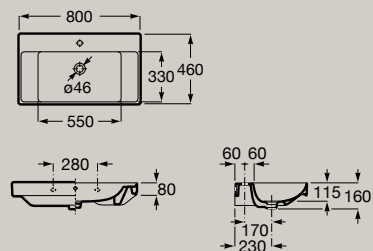

Lavabo mural asymétrique
avec cuve à gauche
800 x 460 mm
A327689..0

Lavabo mural
800 x 460 mm
A32768H..0

En option

Colonne

A337470..0

Semi-colonne

A337471..0

Lavabo mural
1000 x 460 mm
A32768A..0