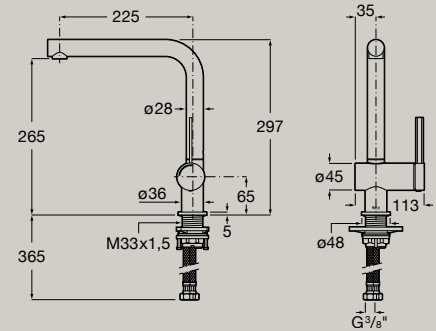

Mitigeur évier à bec tube mobile avec
douchette extractible 2 fonctions, avec
flexibles d'alimentation
A5A811F..0

Cold
Start