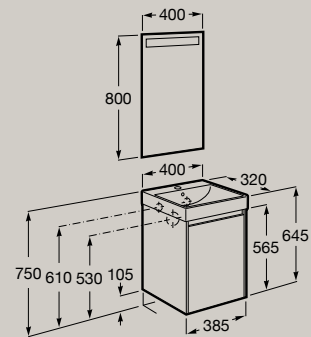

400 x 320 mm

Unik Compact (Solution Meuble
1 porte + Lavabo)

A851677...

Pack (Solution Unik Compact
1 porte + Miroir LED Eidos)

A851695...

Fermeture amortie	1 étagère
----------------------	-----------

450 x 360 mm