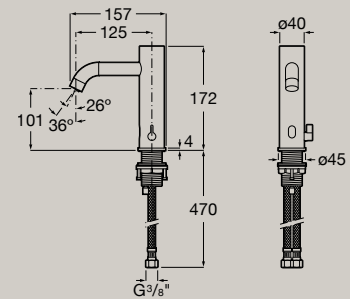

Mitigeur électronique
pour lavabo (piles)

A5A539E..0

*Alimentation par 4 piles alcalines
1,5V LR6 (AA) (non comprises)*

Mitigeur électronique
pour lavabo (secteur)

A5A559E..0

*Alimentation par raccordement
au réseau électrique 230V*