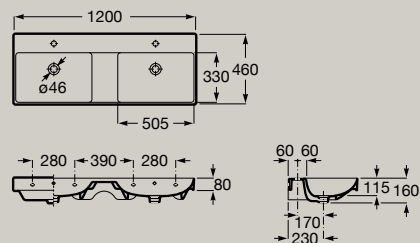

Lavabo double mural
1200 x 460 mm
A32768B..0