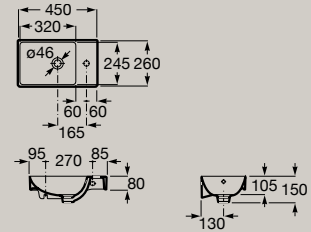

Lavabos

Lave-mains mural
450 x 260 mm
A327681..0

Lave-mains mural
400 x 320 mm
A32768D..0