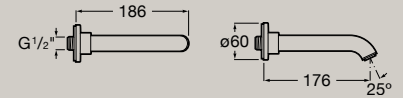

● CO Chromé ● NB Noir Mat

Finitions Everlux: ● CN Titanium Black ● RG Rose Gold

Mitigeur bain ou douche
à encastrer (1 voie)

A5A2B9E..0

*A installer avec la RocaBox
A525869403*

Bec mural pour baignoire

A5A0803..0