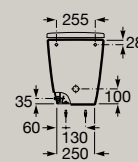

Bidets

Bidet au sol

A357687..0

Abattant frein de chute en Supralit®

A806E12..1

Abattant standard en Supralit®

A806E10..1

Fermeture
amortie

Hauteur
confort