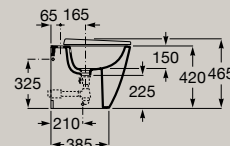

Bidets

Bidet au sol

A357687..0

Abattant frein de chute en Supralit®

A806E12..1

Abattant standard en Supralit®

A806E10..1

Fermeture
amortie

Hauteur
confort