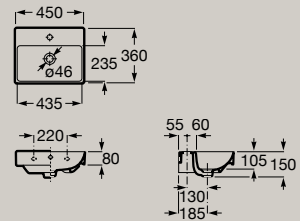

Lavabo mural compact
450 x 360 mm
A327682..0
En option
Semi-colonne compacte
A337782..0