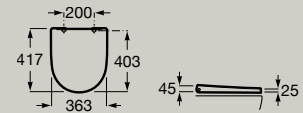

Rimless	Fermeture amortie	Fixations cachées

Dimensions en mm. Remplacer (..) de la référence du produit par le code de la finition choisie:

● 00 Blanc brillant ● 62 Blanc Mat ● S0 Supraglaze®

** Produit non commercialisé en France