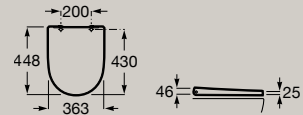

Cuvette de WC au sol Rimless adossée au mur, alimentation indépendante, à évacuation duale
A347687.0**

Abattant frein de chute en Supralit® Blanc brillant
A801E12001

Abattant standard en Supralit® Blanc brillant
A801E10001

Abattant frein de chute en Supralit® Blanc mat
A801E12621

Abattant standard en Supralit® Blanc mat
A801E10621