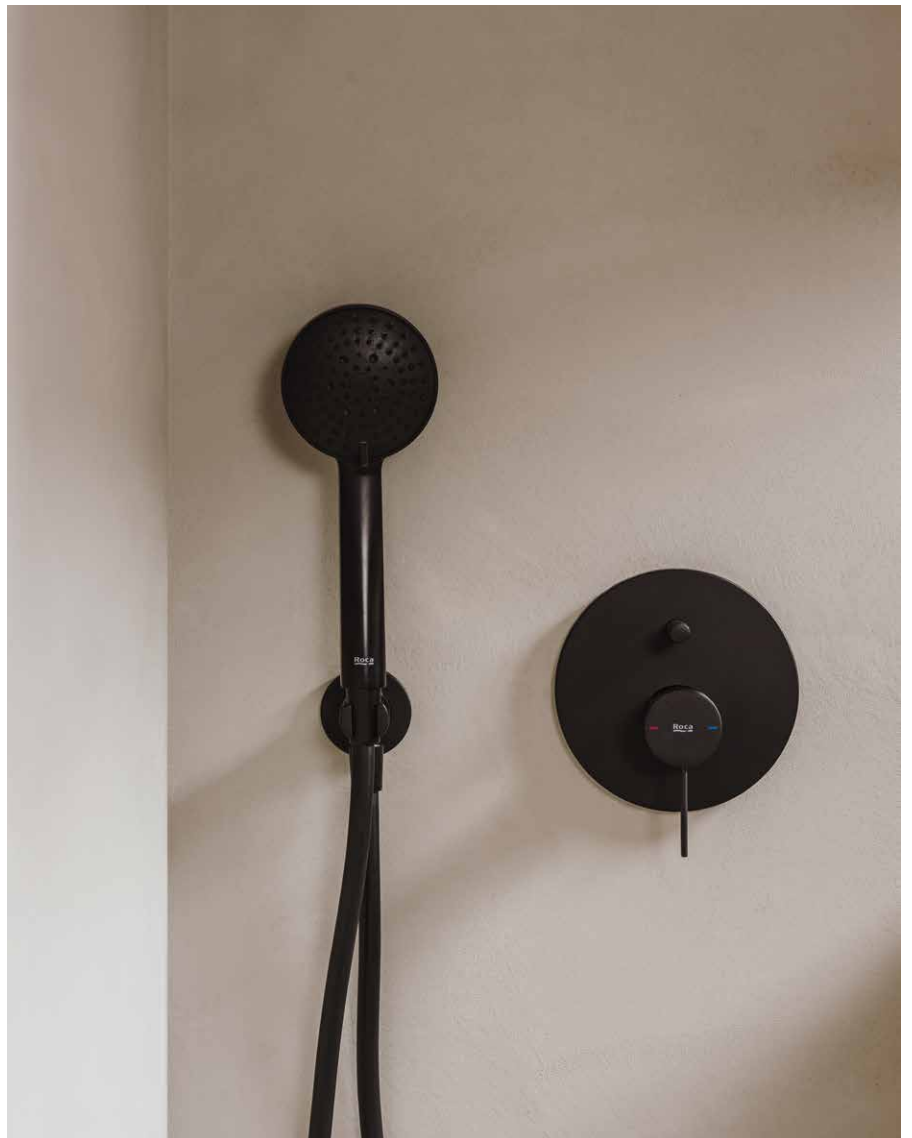

Page précédente :
Mitigeur lavabo à encastrer noir mat/
Vasque Ø 370 mm

Ces pages :
Mitigeur bain-douche mural noir mat /
Douchette Stella noir mat / Baignoire
encastrée de 1700 mm Mitigeur
bain-douche à encastrer noir mat /
Douchette Stella noir mat

Tous les modèles de robinetterie de la collection Ona permettent un fonctionnement souple et précis, avec une garantie d'un million de mouvements d'ouverture et de fermeture. Les hauteurs disponibles pour les modèles de lavabo sont standard, mezzo et bec haut, ce qui permet une combinaison parfaite avec différents types de lavabos ou vasques. Profitez d'une flexibilité totale avec les solutions de robinetterie Ona pour la baignoire, la douche, les WCs, les bidets, ainsi qu'avec les modèles encastrables pour les vasques et les modèles sans contact pour les espaces publics.