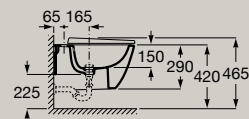

Bidet suspendu

A357685..0

Abattant frein de chute en Supralit®

A806E12..1

Abattant standard en Supralit®

A806E10..1

Fermeture
amortie

Fixations
cachées