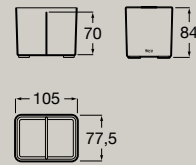

Porte-brosse à dent à poser
105 x 77,5 mm
A817672..0