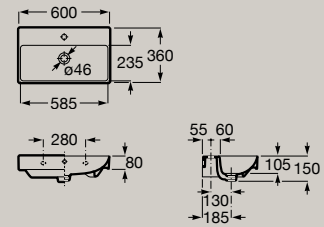

Lavabo mural compact
600 x 360 mm
A327684..0

En option
Semi-colonne compacte
A337782..0