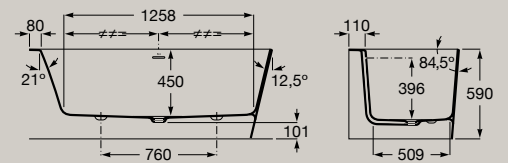

● C0 Chromé

Baignoires

Baignoire d'angle asymétrique en Stonex®.
Angle gauche
1600 x 700 mm
A248629..0

Vidage Clic-Clac avec trop-plein et siphon inclus

Baignoire d'angle asymétrique en Stonex®.
Angle droit
1600 x 700 mm
A248638..0