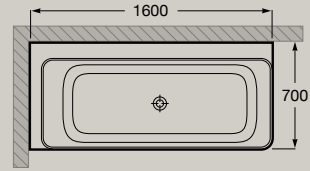

● C0 Chromé

Baignoires

Baignoire d'angle asymétrique en Stonex®.
Angle gauche
1600 x 700 mm
A248629..0

Vidage Clic-Clac avec trop-plein et siphon inclus

Baignoire d'angle asymétrique en Stonex®.
Angle droit
1600 x 700 mm
A248638..0