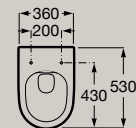

Rimless	Fermeture amortie	Hauteur confort

Cuvette de WC suspendue Rimless
A346687.0

Abattant frein de chute en Supralit® Blanc brillant
A801E12001

Abattant standard en Supralit® Blanc brillant
A801E10001

Abattant frein de chute en Supralit® Blanc mat
A801E12621

Abattant standard en Supralit® Blanc mat
A801E10621

Rimless	Fermeture amortie	Fixations cachées

Cuvette de WC suspendue compacte Rimless
A346688.0

Abattant frein de chute compact en Supralit® Blanc brillant
A801E22001

Abattant standard compact en Supralit® Blanc brillant
A801E20001

Abattant frein de chute compact en Supralit® Blanc mat
A801E22621

Abattant standard compact en Supralit® Blanc mat
A801E20621