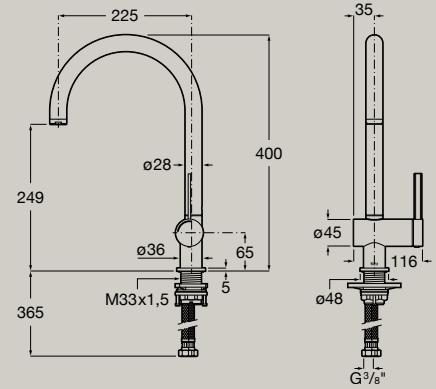

Mitigeur évier à bec tube mobile
avec flexibles d'alimentation
A5A841F..0

Cold
Start

Mitigeur évier à bec tube mobile
avec flexibles d'alimentation
A5A831F..0

Cold
Start