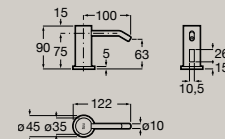

Distributeur électronique de savon/gel
liquide, sur plan (secteur)

A818014..0

*Alimentation par raccordement
au réseau électrique 230V*

Dimensions en mm. Remplacer (...) de la référence du produit par le code de la finition choisie:

● CO Chromé ● NB Noir Mat

Finitions Everlux: ● CN Titanium Black ● RG Rose Gold