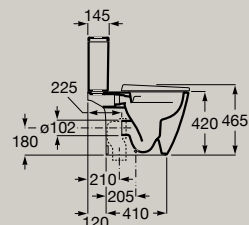

WCs

Cuvette de WC au sol Rimless,
à évacuation duale

A342687..0

Réservoir 3/4,5L avec
alimentation latérale

A341680..0*

Réservoir 3/4,5L avec
alimentation par le dessous

A341681..0*

Abattant frein de chute
en Supralit® Blanc brillant

A801E12001

Abattant standard
en Supralit® Blanc brillant

A801E10001

Abattant frein de chute
en Supralit® Blanc mat

A801E12621

Abattant standard en Supralit®
Blanc mat

A801E10621

4,5/3L Rimless Fermeture
amortie

Hauteur
confort

Cuvette de WC au sol compacte
Rimless, adossée au mur,
à évacuation duale

A342688..0

Réservoir 3/4,5L avec
alimentation latérale

A341680..0*

Réservoir 3/4,5L avec
alimentation par le dessous

A341681..0*

Abattant frein de chute compact
en Supralit® Blanc brillant

A801E22001

Abattant standard compact
en Supralit® Blanc brillant

A801E20001

Abattant frein de chute compact
en Supralit® Blanc mat

A801E22621

Abattant standard compact
en Supralit® Blanc mat

A801E20621