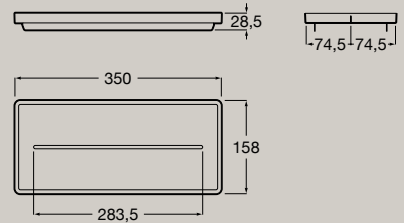

Demi-colonne Delta 1 porte
750 x 350 mm
A857637...

Fermeture
amortie

Réversible

Ouverture par
pression

Accessoires

Plateau
350 X 158 mm
A817670..0

Compatible avec les lavabos
de 460 mm de largeur

Boîte de rangement
151,5 X 75 mm
A817671..0