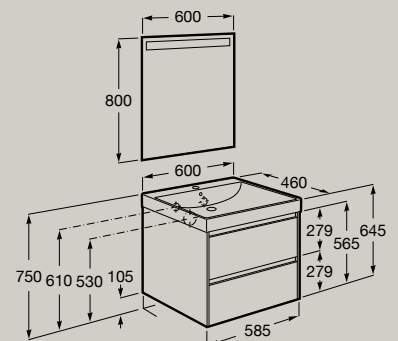

600 x 460 mm

Unik (Solution Meuble
2 tiroirs + Lavabo)
A851688...

Pack (Solution Unik
2 tiroirs + Miroir LED Eidos)
A851704...

Fermeture
amortie

Extraction
totale

Tiroir supérieur
compartimenté

Dimensions en mm. Remplacer (...) de la référence du produit par le code de la finition choisie: