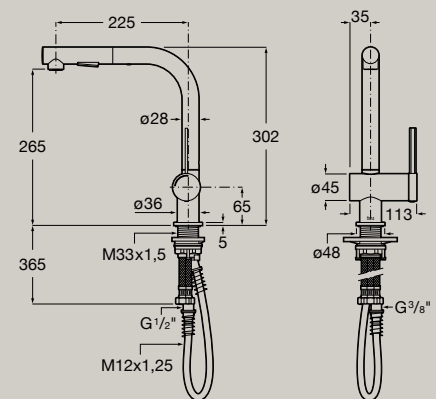

Dimensions en mm. Remplacer (..) de la référence du produit par le code de la finition choisie:

● C0 Chromé