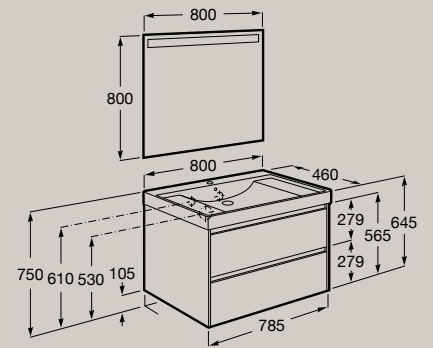

800 x 460 mm

Unik (Solution Meuble 2 tiroirs +
Lavabo asymétrique cuve à droite)
A851690...

Pack (Solution Unik 2 tiroirs avec
lavabo à droite + Miroir LED Eidos)
A851706...

Unik (Solution Meuble 2 tiroirs +
Lavabo asymétrique cuve à gauche)
A851692...

Pack (Solution Unik 2 tiroirs avec
lavabo à gauche + Miroir LED Eidos)
A851708...

Unik (Solution Meuble
2 tiroirs + Lavabo)
A851691...

Pack (Solution Unik
2 tiroirs + Miroir LED Eidos)
A851707...

Fermeture amortie	Extraction totale	Tiroir supérieur compartimenté