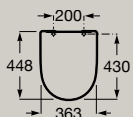

WCs

Cuvette de WC au sol Rimless,
à évacuation duale

A342687..0

Réservoir 3/4,5L avec
alimentation latérale

A341680..0*

Réservoir 3/4,5L avec
alimentation par le dessous

A341681..0*

Abattant frein de chute
en Supralit® Blanc brillant

A801E12001

Abattant standard
en Supralit® Blanc brillant

A801E10001

Abattant frein de chute
en Supralit® Blanc mat

A801E12621

Abattant standard en Supralit®
Blanc mat

A801E10621

4,5/3L Rimless Fermeture
amortie

Hauteur
confort

Cuvette de WC au sol compacte
Rimless, adossée au mur,
à évacuation duale

A342688..0

Réservoir 3/4,5L avec
alimentation latérale

A341680..0*

Réservoir 3/4,5L avec
alimentation par le dessous

A341681..0*

Abattant frein de chute compact
en Supralit® Blanc brillant

A801E22001

Abattant standard compact
en Supralit® Blanc brillant

A801E20001

Abattant frein de chute compact
en Supralit® Blanc mat

A801E22621

Abattant standard compact
en Supralit® Blanc mat

A801E20621