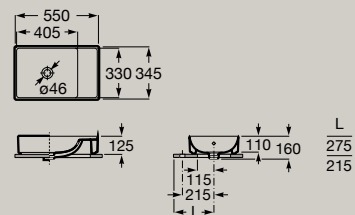

● 00 Blanc

● 62 Blanc Mat

● S0 Supraglaze®

Vasque à poser
 Ø370 mm
A32768J..0

Vasque à poser
 550 x 345 mm
A32768C..0

Dimensions en mm. Colonnes et semi-colonnes non disponibles en finition Supraglaze®. Remplacer (..) de la référence du produit par le code de la finition choisie: