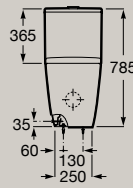

4,5/3L Rimless Fermeture
amortie

Hauteur
confort

Dimensions en mm. Remplacer (..) de la référence du produit par le code de la finition choisie:

● 00 Blanc brillant ● 62 Blanc Mat ● S0 Supraglaze®

* Produit non commercialisé en France dans la finition Supraglaze®