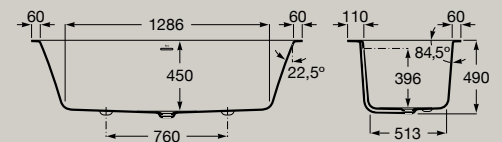

Baignoire rectangulaire en Stonex®, à encastrer
1700 x 750 mm
A248630..0

Vidage Clic-Clac avec trop-plein et siphon inclus