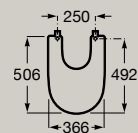

Bidets

Bidet au sol

A357687..0

Abattant frein de chute en Supralit®

A806E12..1

Abattant standard en Supralit®

A806E10..1

Fermeture
amortie

Hauteur
confort