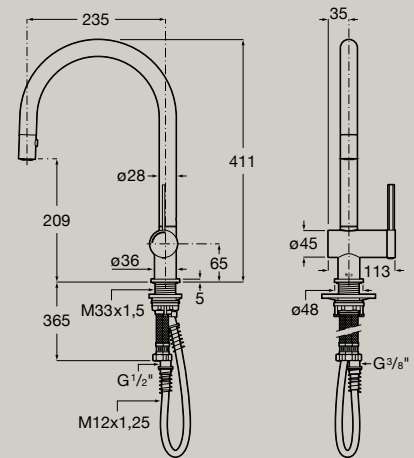

Mitigeur évier à bec tube mobile avec
douchette extractible 2 fonctions, avec
flexibles d'alimentation
A5A851F..0

Cold
Start