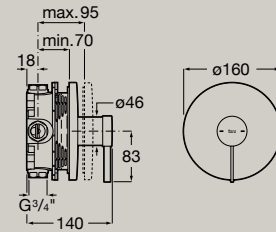

Mitigeur bain ou douche
à encastrer (1 voie)

A5A2B9E..0

*A installer avec la RocaBox
A525869403*

Bec mural pour baignoire

A5A0803..0