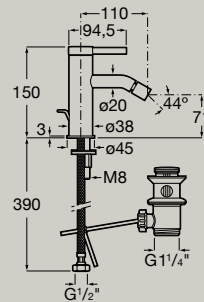

A5A359E..0

A installer avec le corps à encastrer
A5E3501..0

5L

Mitigeur bidet avec vidage
automatique et flexibles d'alimentation

A5A609E..0

5L

Mitigeur bain-douche mural avec
inverseur automatique

A5A029E..0