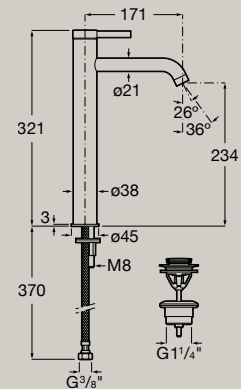

Mitigeur lavabo bec haut corps lisse avec vidage clic-clac et flexibles d'alimentation
A5A349E..0

5L Cold Start