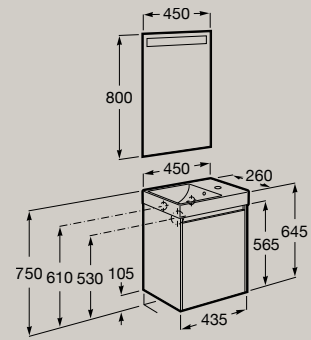

400 x 320 mm

Unik Compact (Solution Meuble
1 porte + Lavabo)

A851677...

Pack (Solution Unik Compact
1 porte + Miroir LED Eidos)

A851695...

Fermeture amortie	1 étagère
----------------------	-----------

450 x 360 mm