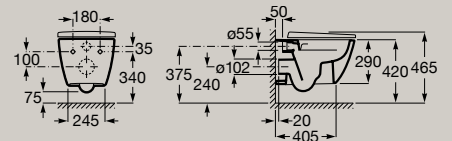

Rimless	Fermeture amortie	Hauteur confort

Cuvette de WC suspendue Rimless
A346687.0

Abattant frein de chute en Supralit® Blanc brillant
A801E12001

Abattant standard en Supralit® Blanc brillant
A801E10001

Abattant frein de chute en Supralit® Blanc mat
A801E12621

Abattant standard en Supralit® Blanc mat
A801E10621

Rimless	Fermeture amortie	Fixations cachées

Cuvette de WC suspendue compacte Rimless
A346688.0

Abattant frein de chute compact en Supralit® Blanc brillant
A801E22001

Abattant standard compact en Supralit® Blanc brillant
A801E20001

Abattant frein de chute compact en Supralit® Blanc mat
A801E22621

Abattant standard compact en Supralit® Blanc mat
A801E20621