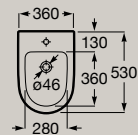

Bidet suspendu

A357685..0

Abattant frein de chute en Supralit®

A806E12..1

Abattant standard en Supralit®

A806E10..1

Fermeture
amortie

Fixations
cachées