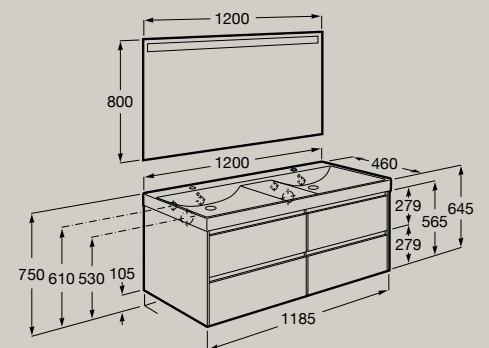

1200 x 460 mm

Unik (Solution Meuble
4 tiroirs + Lavabo double)
A851694...

Pack (Solution Unik
4 tiroirs + Miroir LED Eidos)
A851710...

Fermeture
amortie

Extraction
totale

Tiroirs supérieurs
compartimentés