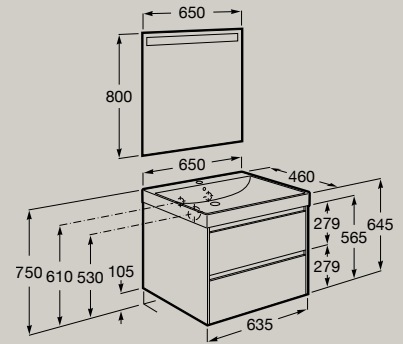

Fermeture amortie	Extraction totale	Tiroir supérieur compartimenté
----------------------	----------------------	-----------------------------------

800 x 460 mm

Unik (Solution Meuble 1 tiroir + Lavabo
asymétrique cuve à droite)