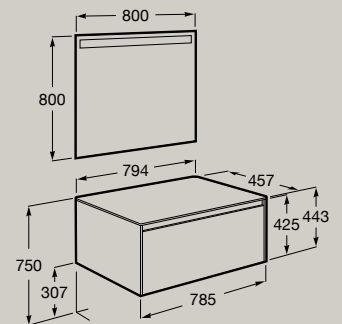

800 x 460 mm

Meuble 1 tiroir pour vasque
à poser
A851724...

Pack (Meuble 1 tiroir pour vasque
à poser + Miroir LED Eidos)
A851712...

Fermeture amortie	Extraction totale	Tiroir compartimenté
----------------------	----------------------	-------------------------