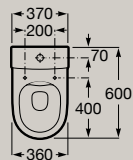

4,5/3L Rimless Fermeture
amortie

Hauteur
confort

Dimensions en mm. Remplacer (..) de la référence du produit par le code de la finition choisie:

● 00 Blanc brillant ● 62 Blanc Mat ● S0 Supraglaze®

* Produit non commercialisé en France dans la finition Supraglaze®