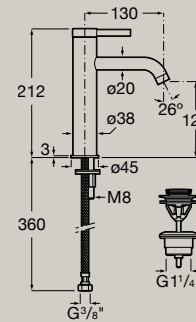

Mitigeur lavabo Mezzo corps lisse avec vidage clic-clac et flexibles d'alimentation
A5A3C9E..0

5L Cold Start