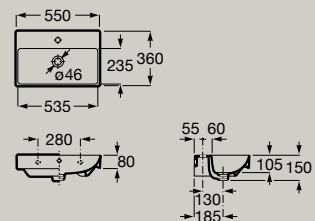

Lavabo mural compact
550 x 360 mm
A327683..0
En option
Semi-colonne compacte
A337782..0