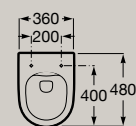

Rimless	Fermeture amortie	Fixations cachées

Dimensions en mm. Remplacer (..) de la référence du produit par le code de la finition choisie:

● 00 Blanc brillant ● 62 Blanc Mat ● S0 Supraglaze®

** Produit non commercialisé en France