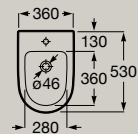

Bidets

Bidet au sol

A357687..0

Abattant frein de chute en Supralit®

A806E12..1

Abattant standard en Supralit®

A806E10..1

Fermeture
amortie

Hauteur
confort