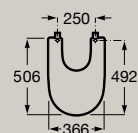

Bidet suspendu

A357685..0

Abattant frein de chute en Supralit®

A806E12..1

Abattant standard en Supralit®

A806E10..1

Fermeture
amortie

Fixations
cachées