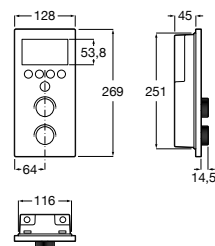

Smart Shower

Panneau de contrôle pour bain-douche.
Alimentation par raccordement au réseau électrique (230 V).
Source d'alimentation comprise.

A5A104AC00

PACKS /

Pack Smart Shower 2 voies

Comprend : Panneau de contrôle Smart Shower + pomme de douche Raindream 300x300 + bras mural 400 + douchette Stella Stick Square + Flexible PVC satiné + coude mural et support douchette d'arrivée d'eau.