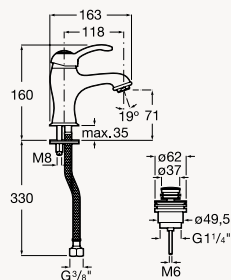

ROBINETTERIE POUR LAVABO

Mitigeur lavabo monotrou

Avec aérateur, flexibles d'alimentation et vidage clic-clac inclus

Chromé
Réf. A5A304BC00

Mélangeur lavabo monotrou

Avec aérateur, flexibles d'alimentation et vidage clic-clac inclus

Chromé
Réf. A5A3A4BC00

Mélangeur lavabo mural 3 trous

Chromé
Réf. A5A474BC00

Mélangeur lavabo monotrou, à bec mobile haut

Avec aérateur, flexibles d'alimentation et vidage clic-clac inclus

Chromé
Réf. A5A384BC00