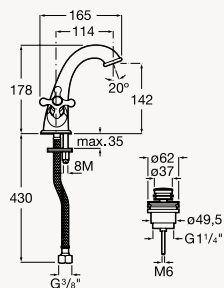

ROBINETTERIE POUR LAVABO

Mitigeur lavabo monotrou

Avec aérateur, flexibles d'alimentation et vidage clic-clac inclus

Chromé
Réf. A5A304BC00

Mélangeur lavabo monotrou

Avec aérateur, flexibles d'alimentation et vidage clic-clac inclus

Chromé
Réf. A5A3A4BC00

Mélangeur lavabo mural 3 trous

Chromé
Réf. A5A474BC00

Mélangeur lavabo monotrou, à bec mobile haut

Avec aérateur, flexibles d'alimentation et vidage clic-clac inclus

Chromé
Réf. A5A384BC00