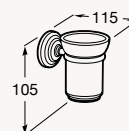

Réf. A817005001

Distributeur de savon liquide mural

Réf. A817006001

Porte-verre mural

Réf. A817007001

Porte-serviettes barre

Réf. A817003001

Porte-serviettes anneau