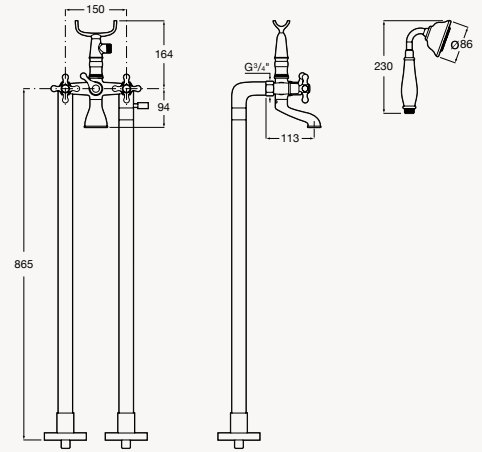

WC ET BIDET

WC avec réservoir attaché

Longueur : 670 mm

Cuvette de WC
à évacuation duale
Réf. A3420A7000

Réservoir avec double
chasse 3/4,5 L. et manette
de déclenchement latérale,
gauche ou droite
Réf. A3410A1000

Chromé
Réf. A5A204BC00

Colonne de douche murale

Avec douchette, douche de tête, flexible 1.5 m et support de douchette

Chromé
Réf. A5A974BC00

Mélangeur bain-douche sur colonne

Avec inverseur manuel, douchette, flexible 1,5 m et colonnes d'alimentation

Chromé
Réf. A5A274BC00

Mélangeur mural bain-douche

Avec inverseur manuel, douchette, flexible 1,5 m et support de douchette

Chromé
Réf. A5A014BC00

ACCESSOIRES

Patère

Réf. A817001001

Porte-savon mural