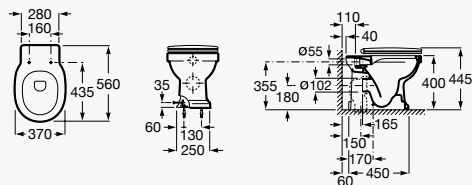

WC ET BIDET

WC avec réservoir attaché

Longueur : 670 mm

Cuvette de WC
à évacuation duale
Réf. A3420A7000

Réservoir avec double
chasse 3/4,5 L. et manette
de déclenchement latérale,
gauche ou droite
Réf. A3410A1000

Abattant double laqué frein
de chute en Supralit®
Blanc
Réf. A801B5200B
Gris anthracite
Réf. A801B5238B

Cuvette de WC au sol alimentation indépendante

Longueur : 560 mm

Cuvette de WC
à évacuation duale
Réf. A3440A9000

Abattant double laqué frein
de chute en Supralit®
Blanc
Réf. A801B5200B
Gris anthracite
Réf. A801B5238B

Bidet au sol

Longueur : 560 mm

Bidet percé 1 trou
Réf. A3570A4000

Bidet percé 3 trous
Réf. A3570A4003

Abattant laqué en Supralit®
Blanc
Réf. A806B5000B
Gris anthracite
Réf. A806B5038B