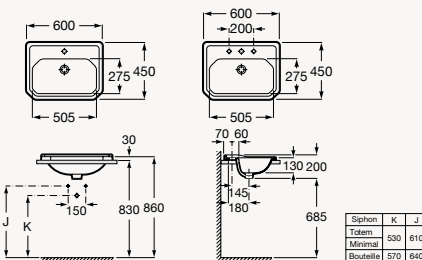

Lavabo avec kit de fixations
650 x 480
percé 3 trous
Réf. A3270A1003

Colonne compatible
avec les lavabos
Réf. A3370A0000

Vasques à encastrer

Vasque avec kit de fixations
600 x 450
percé 1 trou
Réf. A3270A5000

Vasque avec kit de fixations
600 x 450
percé 3 trous
Réf. A3270A5003

MEUBLES

Meuble pour 1 vasque à encastrer 600 mm 2 tiroirs et 2 portes

Meuble 1300
Réf. A857136...

Plan en marbre
Réf. A857142...

Vasques à encastrer 600 mm
Réf. A3270A5000
percée 1 trou
Réf. A3270A5003
percée 3 trous

WC ET BIDET

WC avec réservoir attaché

Longueur : 670 mm

Cuvette de WC
à évacuation duale
Réf. A3420A7000

Réservoir avec double
chasse 3/4,5 L. et manette
de déclenchement latérale,
gauche ou droite
Réf. A3410A1000