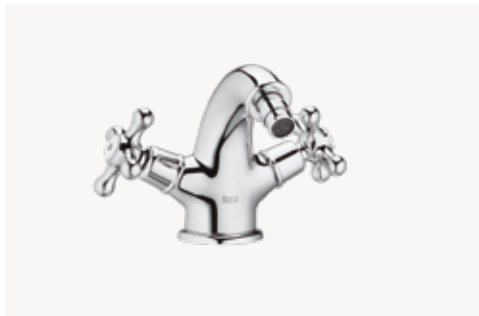

Mélangeur lavabo monotrou

Avec aérateur, flexibles d'alimentation et vidage clic-clac inclus

Chromé
Réf. A5A3A4BC00

Mélangeur lavabo mural 3 trous

Chromé
Réf. A5A474BC00

Mélangeur lavabo monotrou, à bec mobile haut

Avec aérateur, flexibles d'alimentation et vidage clic-clac inclus

Chromé
Réf. A5A384BC00

Mélangeur lavabo 3 trous sur gorge à bec mobile
Avec bec central, aérateur et vidage clic-clac inclus

Chromé
Réf. A5A444BC00

ROBINETTERIE POUR BIDET

Mélangeur bidet monotrou
Avec aérateur, flexibles d'alimentation et vidage clic-clac inclus

Chromé
Réf. A5A6A4BC00

ROBINETTERIE POUR BAIN ET DOUCHE

Mélangeur douche mural

Avec douchette, flexible 1,5 m et support de douchette