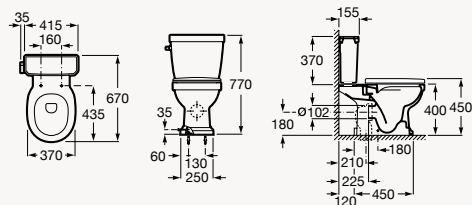

WC ET BIDET

WC avec réservoir attaché

Longueur : 670 mm

Cuvette de WC
à évacuation duale
Réf. A3420A7000

Réservoir avec double
chasse 3/4,5 L. et manette
de déclenchement latérale,
gauche ou droite
Réf. A3410A1000

Abattant double laqué frein
de chute en Supralit®
Blanc
Réf. A801B5200B
Gris anthracite
Réf. A801B5238B

Cuvette de WC au sol alimentation indépendante

Longueur : 560 mm

Cuvette de WC
à évacuation duale
Réf. A3440A9000