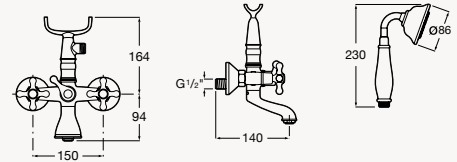

Chromé
Réf. A5A274BC00

Mélangeur mural bain-douche

Avec inverseur manuel, douchette, flexible 1,5 m et support de douchette

Chromé
Réf. A5A014BC00

ACCESSOIRES

Patère

Réf. A817001001

Porte-savon mural