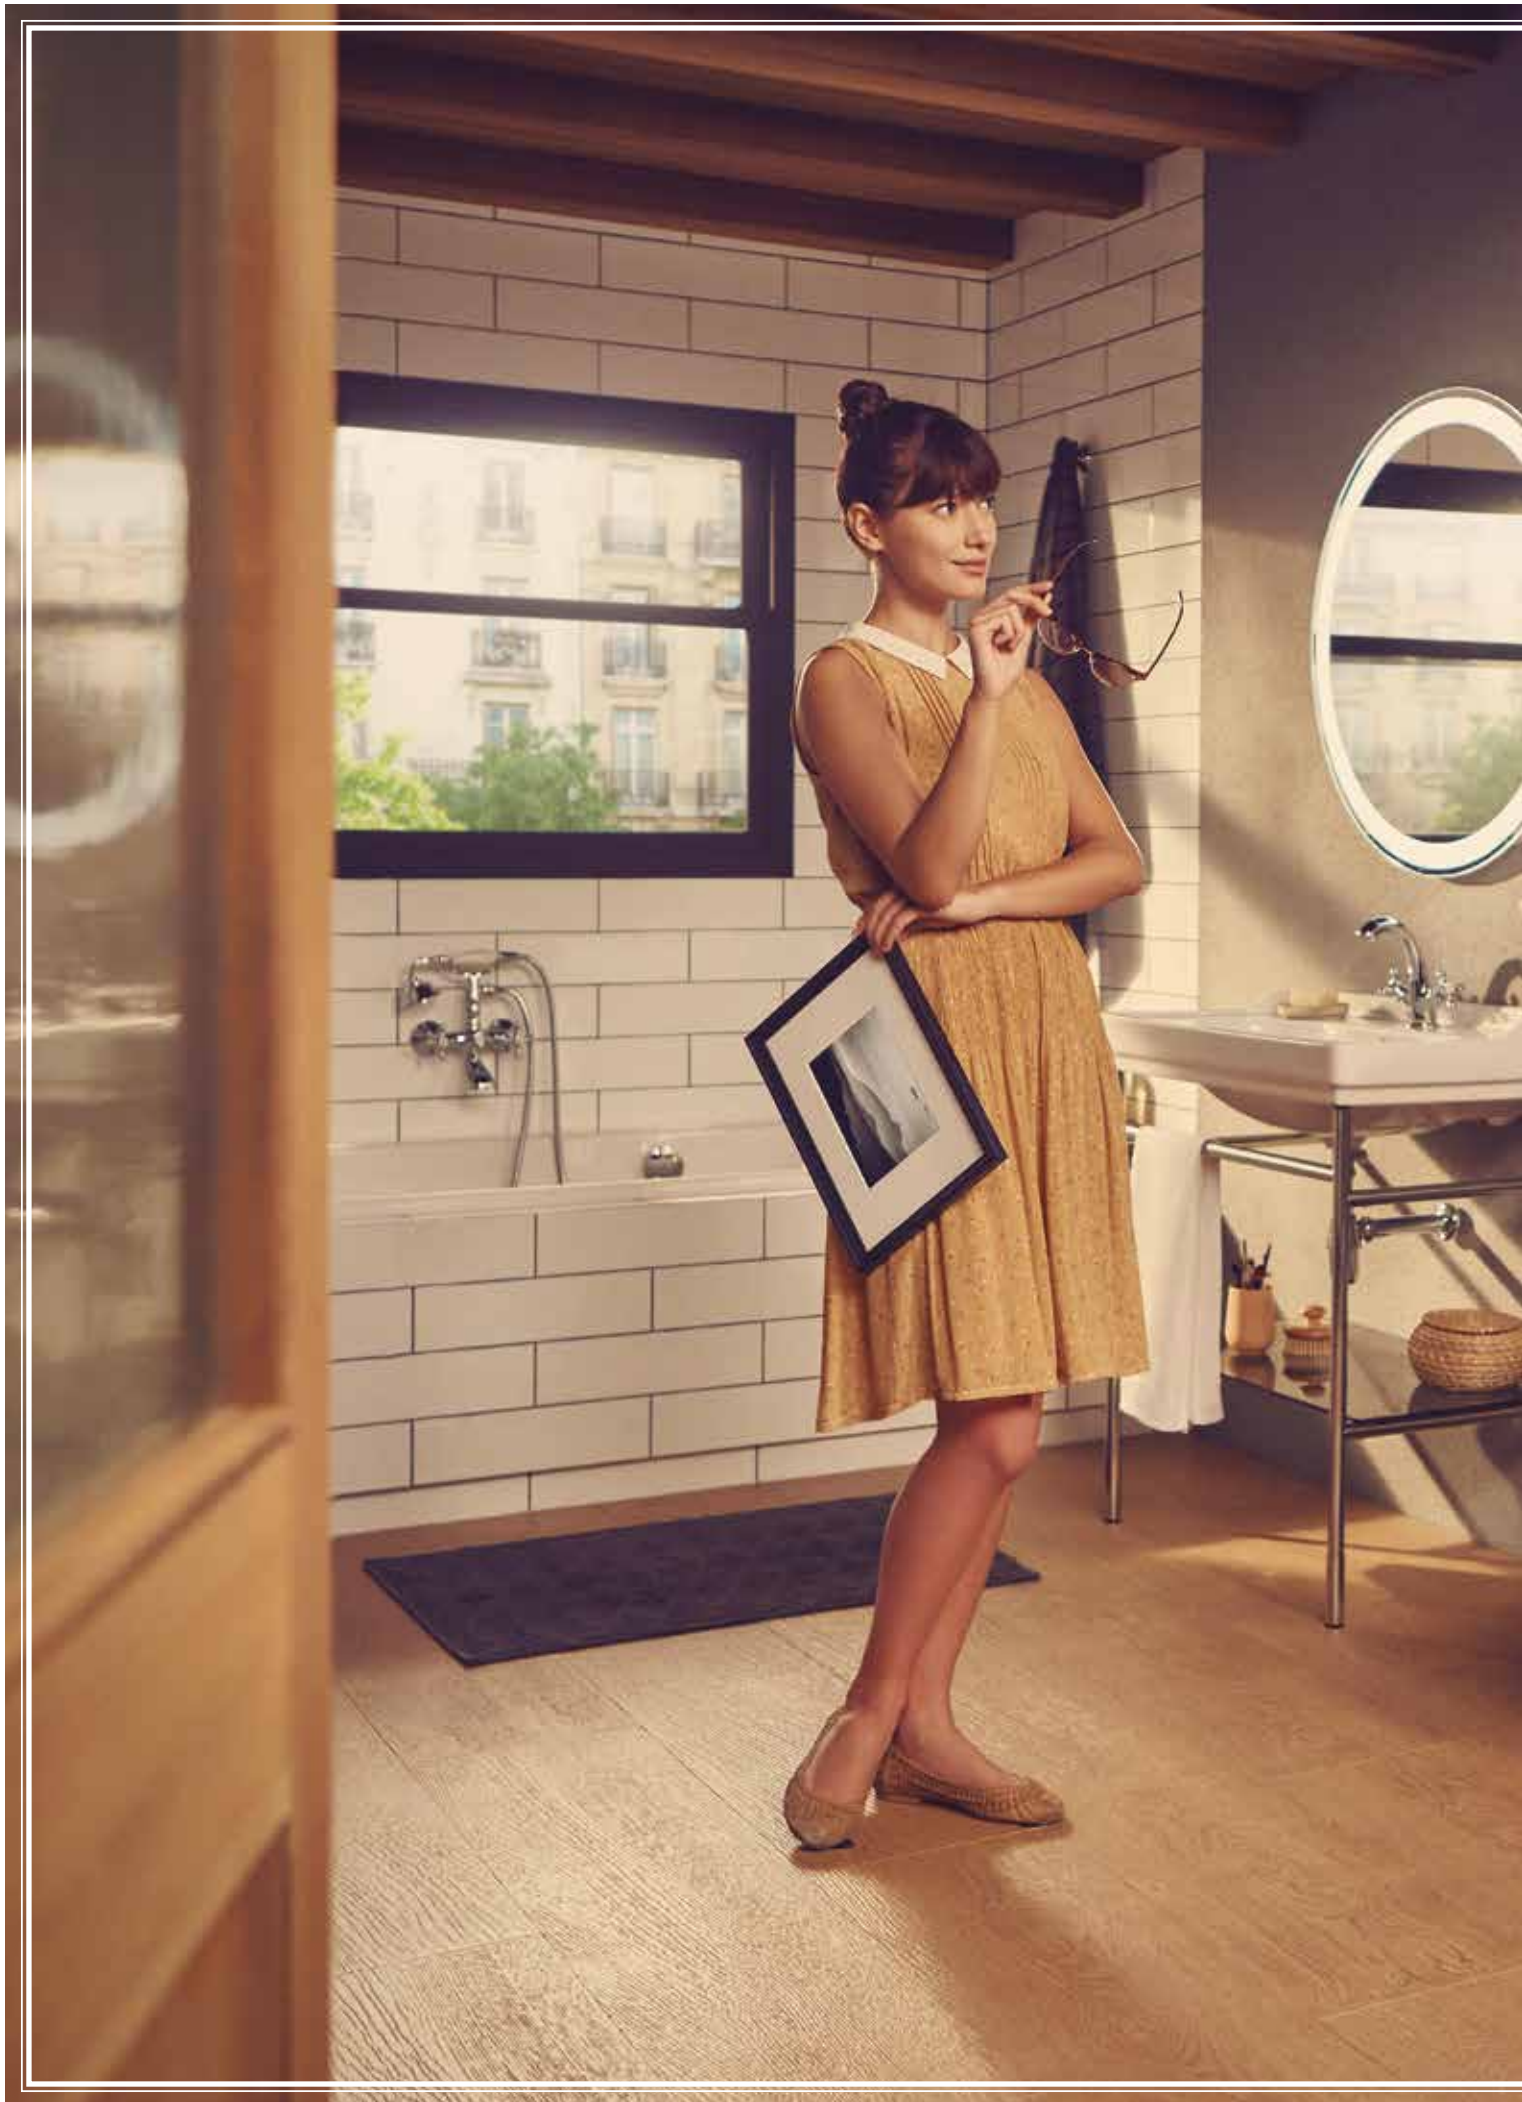

Carmen

Carmen, la nouvelle collection vintage de Roca.

Dessinée en 1946, revisitée
et mise au goût du jour.

Danser seul n'est pas une option

Nous sommes revenus aux jours
où chaque danse était un langage
et chaque mouvement une parole.