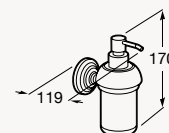

Réf. A817006001