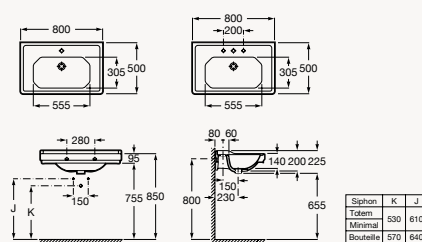

LAVABOS

Lavabos muraux

Lavabo avec kit de fixations
800 x 500
percé 1 trou
Réf. A3270A0000

Lavabo avec kit de fixations
800 x 500
percé 3 trous
Réf. A3270A0003

Lavabo avec kit de fixations
650 x 480
percé 1 trou
Réf. A3270A1000

WC ET BIDET

WC avec réservoir attaché

Longueur : 670 mm

Cuvette de WC
à évacuation duale
Réf. A3420A7000

Réservoir avec double
chasse 3/4,5 L. et manette
de déclenchement latérale,
gauche ou droite
Réf. A3410A1000