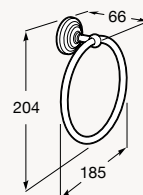

Porte-serviettes barre

Réf. A817003001

Porte-serviettes anneau

Réf. A817002001

Porte-papier rouleau

Réf. A817004001

Porte-balayette à poser

Réf. A817008001