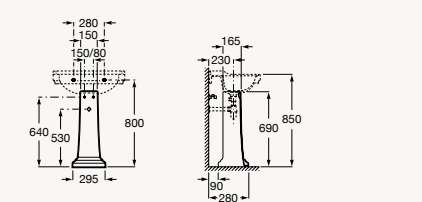

La nouvelle collection vintage de Roca

Carmen est un hommage à l'un des lavabos les plus iconiques de Roca dans les années 40 et qui revient avec un caractère *vintage* pour devenir une collection de meubles, céramique et robinetterie dotée des dernières innovations dans la conception de la salle de bains.

LAVABOS

Lavabos muraux

Lavabo avec kit de fixations
800 x 500
percé 1 trou
Réf. A3270A0000

Lavabo avec kit de fixations
800 x 500
percé 3 trous
Réf. A3270A0003

Lavabo avec kit de fixations
650 x 480
percé 1 trou
Réf. A3270A1000

Lavabo avec kit de fixations
650 x 480
percé 3 trous
Réf. A3270A1003

Colonne compatible
avec les lavabos
Réf. A3370A0000

Vasques à encastrer

Vasque avec kit de fixations
600 x 450
percé 1 trou
Réf. A3270A5000

Vasque avec kit de fixations
600 x 450
percé 3 trous
Réf. A3270A5003