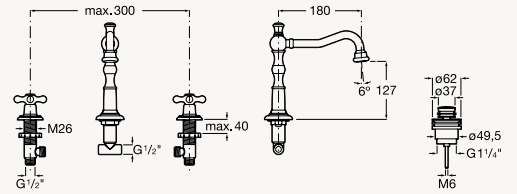

WC ET BIDET

WC avec réservoir attaché

Longueur : 670 mm

Cuvette de WC
à évacuation duale
Réf. A3420A7000

Réservoir avec double
chasse 3/4,5 L. et manette
de déclenchement latérale,
gauche ou droite
Réf. A3410A1000

Avec aérateur, flexibles d'alimentation et vidage clic-clac inclus

Chromé
Réf. A5A384BC00

Mélangeur lavabo 3 trous sur gorge à bec mobile
Avec bec central, aérateur et vidage clic-clac inclus

Chromé
Réf. A5A444BC00