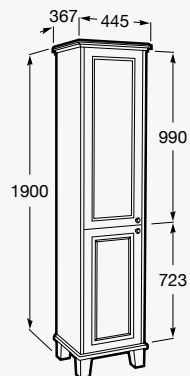

FINITIONS

Pour meubles :

Blanc satiné
415

Gris sombre satiné
417

Blanc Venato
420

Noir Marquina
421

Plan en marbre pour vasques :

Remplacer... de la référence du produit par le code de la finition choisie.

Ouverture à gauche

Ouverture à droite

Fermeture amortie (tiroirs)

Fermeture amortie (portes)

Étagères réglables en hauteur

Éclairage LED