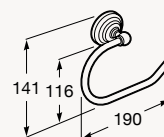

Porte-serviettes barre

Réf. A817003001

Porte-serviettes anneau

Réf. A817002001

Porte-papier rouleau

Réf. A817004001

Porte-balayette à poser

Réf. A817008001