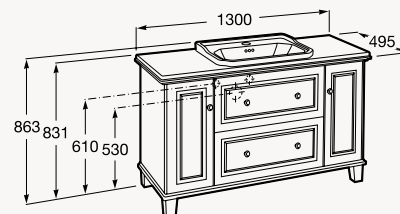

Vasque avec kit de fixations
600 x 450
percé 3 trous
Réf. A3270A5003

MEUBLES

Meuble pour 1 vasque à encastrer 600 mm 2 tiroirs et 2 portes

Meuble 1300
Réf. A857136...

Plan en marbre
Réf. A857142...

Vasques à encastrer 600 mm
Réf. A3270A5000
percée 1 trou
Réf. A3270A5003
percée 3 trous