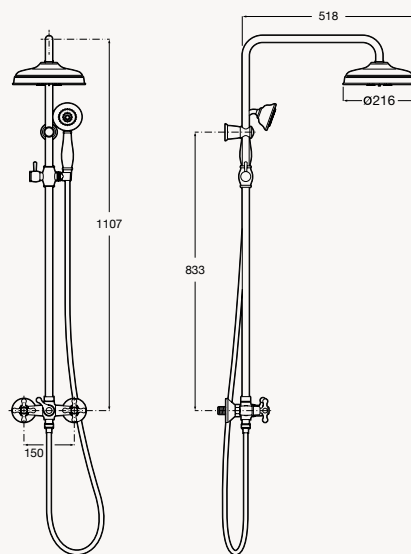

WC ET BIDET

WC avec réservoir attaché

Longueur : 670 mm

Cuvette de WC
à évacuation duale
Réf. A3420A7000

Réservoir avec double
chasse 3/4,5 L. et manette
de déclenchement latérale,
gauche ou droite
Réf. A3410A1000

ROBINETTERIE POUR BIDET

Mélangeur bidet monotrou
Avec aérateur, flexibles d'alimentation et vidage clic-clac inclus

Chromé
Réf. A5A6A4BC00

ROBINETTERIE POUR BAIN ET DOUCHE

Mélangeur douche mural

Avec douchette, flexible 1,5 m et support de douchette

Chromé
Réf. A5A204BC00

Colonne de douche murale

Avec douchette, douche de tête, flexible 1.5 m et support de douchette

Chromé
Réf. A5A974BC00

Mélangeur bain-douche sur colonne

Avec inverseur manuel, douchette, flexible 1,5 m et colonnes d'alimentation