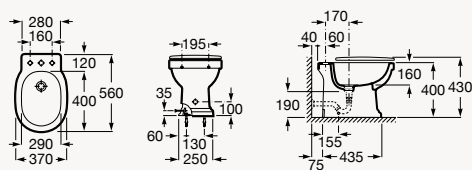

WC ET BIDET

WC avec réservoir attaché

Longueur : 670 mm

Cuvette de WC
à évacuation duale
Réf. A3420A7000

Réservoir avec double
chasse 3/4,5 L. et manette
de déclenchement latérale,
gauche ou droite
Réf. A3410A1000

Abattant double laqué frein
de chute en Supralit®
Blanc
Réf. A801B5200B
Gris anthracite
Réf. A801B5238B

Cuvette de WC au sol alimentation indépendante

Longueur : 560 mm

Cuvette de WC
à évacuation duale
Réf. A3440A9000

Abattant double laqué frein
de chute en Supralit®
Blanc
Réf. A801B5200B
Gris anthracite
Réf. A801B5238B

Bidet au sol

Longueur : 560 mm

Bidet percé 1 trou
Réf. A3570A4000

Bidet percé 3 trous
Réf. A3570A4003

Abattant laqué en Supralit®
Blanc
Réf. A806B5000B
Gris anthracite
Réf. A806B5038B