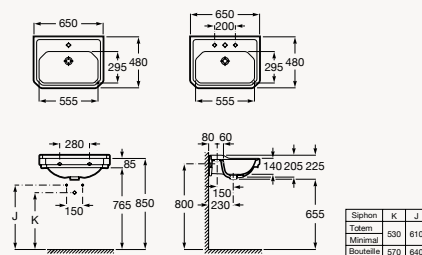

LAVABOS

Lavabos muraux

Lavabo avec kit de fixations
800 x 500
percé 1 trou
Réf. A3270A0000

Lavabo avec kit de fixations
800 x 500
percé 3 trous
Réf. A3270A0003

Lavabo avec kit de fixations
650 x 480
percé 1 trou
Réf. A3270A1000

Lavabo avec kit de fixations
650 x 480
percé 3 trous
Réf. A3270A1003

Colonne compatible
avec les lavabos
Réf. A3370A0000

Vasques à encastrer

Vasque avec kit de fixations
600 x 450
percé 1 trou
Réf. A3270A5000

WC ET BIDET

WC avec réservoir attaché

Longueur : 670 mm

Cuvette de WC
à évacuation duale
Réf. A3420A7000

Réservoir avec double
chasse 3/4,5 L. et manette
de déclenchement latérale,
gauche ou droite
Réf. A3410A1000