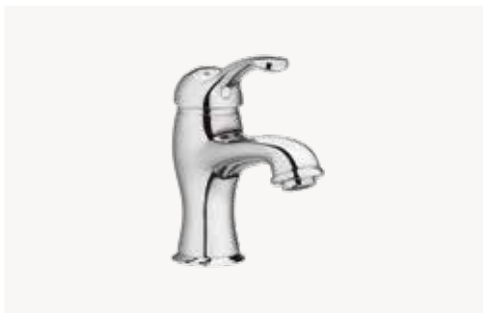

ROBINETTERIE POUR LAVABO

Mitigeur lavabo monotrou

Avec aérateur, flexibles d'alimentation et vidage clic-clac inclus

Chromé
Réf. A5A304BC00