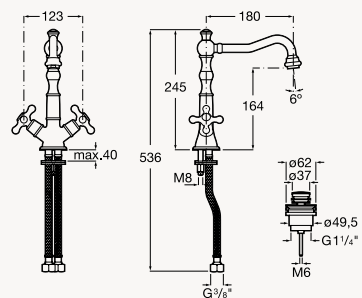

ROBINETTERIE POUR LAVABO

Mitigeur lavabo monotrou

Avec aérateur, flexibles d'alimentation et vidage clic-clac inclus

Chromé
Réf. A5A304BC00

Mélangeur lavabo monotrou

Avec aérateur, flexibles d'alimentation et vidage clic-clac inclus

Chromé
Réf. A5A3A4BC00

Mélangeur lavabo mural 3 trous

Chromé
Réf. A5A474BC00

Mélangeur lavabo monotrou, à bec mobile haut

Avec aérateur, flexibles d'alimentation et vidage clic-clac inclus

Chromé
Réf. A5A384BC00