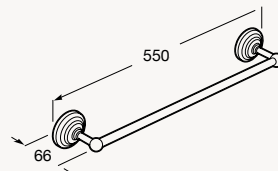

Réf. A817005001

Distributeur de savon liquide mural

Réf. A817006001

Porte-verre mural

Réf. A817007001

Porte-serviettes barre

Réf. A817003001

Porte-serviettes anneau