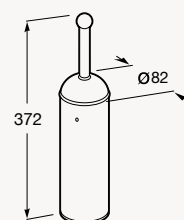

WC ET BIDET

WC avec réservoir attaché

Longueur : 670 mm

Cuvette de WC
à évacuation duale
Réf. A3420A7000

Réservoir avec double
chasse 3/4,5 L. et manette
de déclenchement latérale,
gauche ou droite
Réf. A3410A1000

Réf. A817005001

Distributeur de savon liquide mural

Réf. A817006001

Porte-verre mural

Réf. A817007001

Porte-serviettes barre

Réf. A817003001

Porte-serviettes anneau

Réf. A817002001

Porte-papier rouleau

Réf. A817004001

Porte-balayette à poser

Réf. A817008001

www.roca.fr

Roca