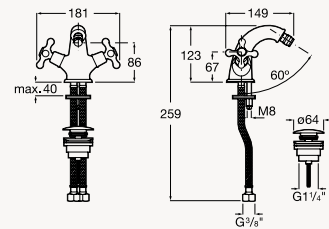

Mélangeur lavabo 3 trous sur gorge à bec mobile
Avec bec central, aérateur et vidage clic-clac inclus

Chromé
Réf. A5A444BC00

ROBINETTERIE POUR BIDET

Mélangeur bidet monotrou
Avec aérateur, flexibles d'alimentation et vidage clic-clac inclus

---

Chromé
Réf. A5A6A4BC00