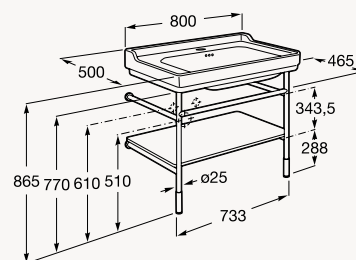

Dimensions en mm.

Remplacer... de la référence du produit par le code de la finition choisie.