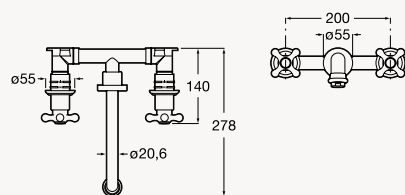

ROBINETTERIE POUR LAVABO

Mitigeur lavabo monotrou

Avec aérateur, flexibles d'alimentation et vidage clic-clac inclus

Chromé
Réf. A5A304BC00

Mélangeur lavabo monotrou

Avec aérateur, flexibles d'alimentation et vidage clic-clac inclus

Chromé
Réf. A5A3A4BC00

Mélangeur lavabo mural 3 trous

Chromé
Réf. A5A474BC00

Mélangeur lavabo monotrou, à bec mobile haut

Avec aérateur, flexibles d'alimentation et vidage clic-clac inclus

Chromé
Réf. A5A384BC00