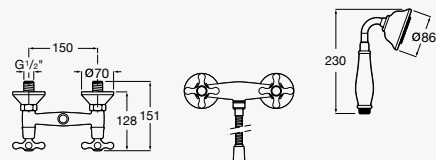

ROBINETTERIE POUR BAIN ET DOUCHE

Mélangeur douche mural

Avec douchette, flexible 1,5 m et support de douchette

Chromé
Réf. A5A204BC00

Colonne de douche murale

Avec douchette, douche de tête, flexible 1.5 m et support de douchette

Chromé
Réf. A5A974BC00