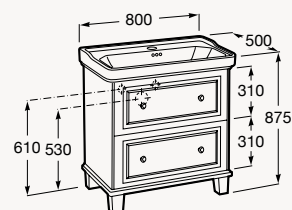

MEUBLES

Meuble pour 1 vasque à encastrer 600 mm 2 tiroirs et 2 portes

Meuble 1300
Réf. A857136...

Plan en marbre
Réf. A857142...

Vasques à encastrer 600 mm
Réf. A3270A5000
percée 1 trou
Réf. A3270A5003
percée 3 trous

Meuble pour lavabo 800 mm 2 tiroirs et lavabo

Unik 800
percé 1 trou
Réf. A851369...

Unik 800
percé 3 trous
Réf. A851371...

Lavabo et structure en acier inoxydable Avec porte-serviettes et tablette en verre

Unik 800
percé 1 trou
Réf. A851370425

Unik 800
percé 3 trous
Réf. A851372425

Dimensions en mm.

Remplacer... de la référence du produit par le code de la finition choisie.