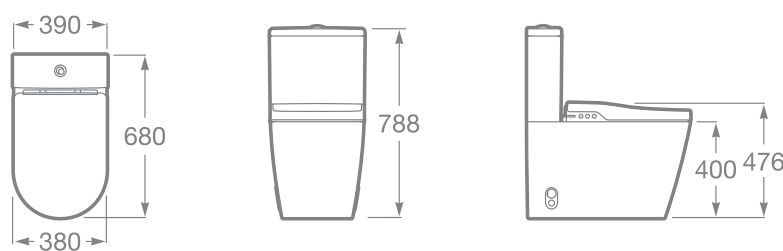

WC au sol
Réf. A803061001