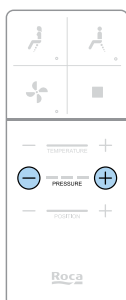

33° 36° 39°

Température de l'eau réglable

La température de l'eau a trois réglages différents :

- Basse 33° - 1 LED allumée
- Medium 36° - 2 LED allumées
- Elevée 39° - 3 LED allumées

Three segments representing temperature levels.

Température de séchage réglable

L'air de la fonction séchage a trois niveaux de température.

Pression de l'eau réglable

Le jet a trois niveaux d'intensité.

Position de la buse réglable

La buse a cinq positions différentes, pour un ajustement précis en fonction de chaque utilisateur.