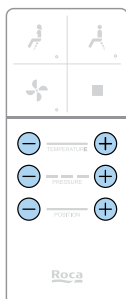

Réglage et contrôle

Tous les paramètres se règlent précisément grâce aux symboles intuitifs de la télécommande.