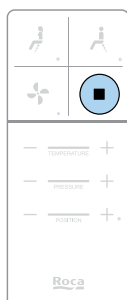

Paramètres réglables :

- Température de l'eau
- Pression du jet
- Position de la buse
- Oscillation de la buse

Séchage

Fonction séchage activée.

Paramètres réglables :

- Température de l'air

Stop

Stoppe la fonction activée.