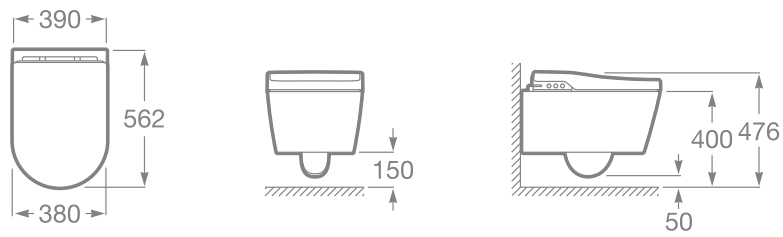

Versions

In-Wash® Inspira

WC suspendu
Réf. A803060001