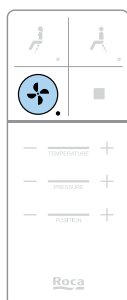

Fonctions

Lavage avant (périnéal)

Position avant de la buse activée.

Paramètres réglables :

- Température de l'eau
- Pression du jet
- Position de la buse
- Oscillation de la buse

Lavage arrière (anal)

Position arrière de la buse activée.

Paramètres réglables :

- Température de l'eau
- Pression du jet
- Position de la buse
- Oscillation de la buse

Séchage

Fonction séchage activée.

Paramètres réglables :

- Température de l'air

Stop

Stoppe la fonction activée.