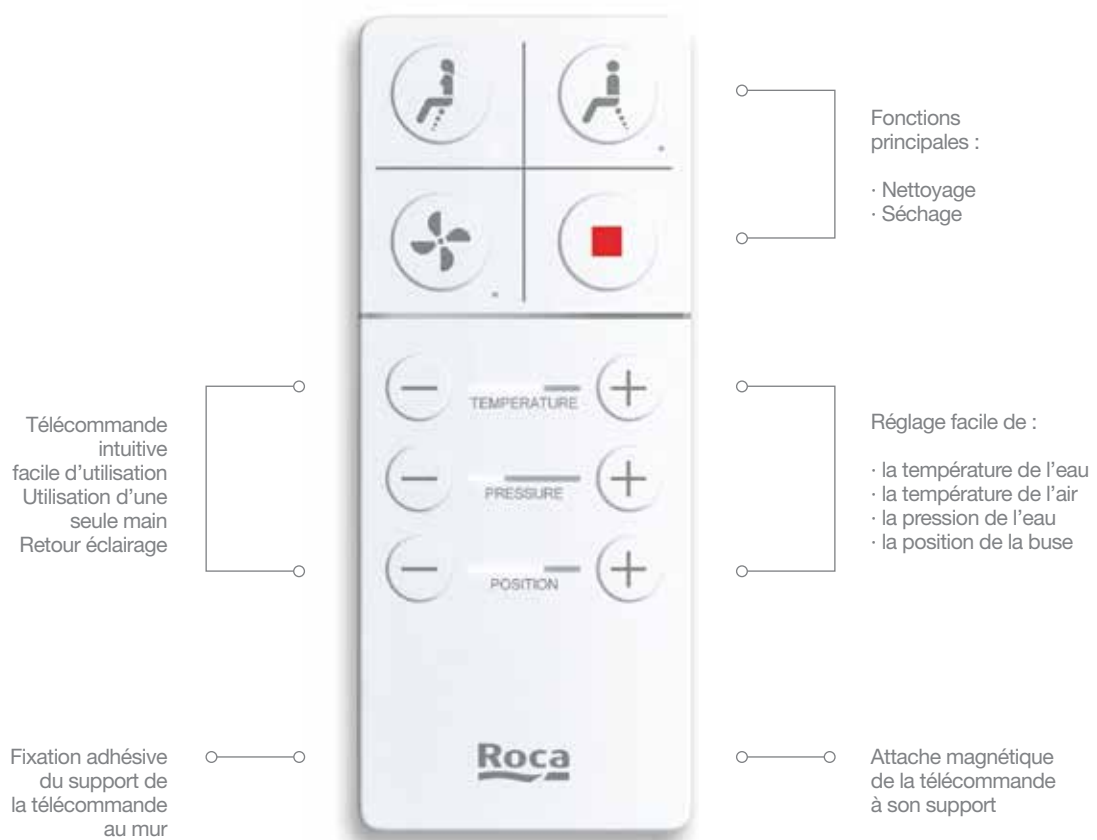

Embout de buse amovible

L'embout de la buse amovible simplifie le nettoyage.

Matériaux de haute qualité

La porcelaine de la cuvette et la résine du siège et de l'abattant sont des matériaux répondant aux standards de qualité, de résistance et d'hygiène les plus élevés.

Buse autonettoyante

In-Wash® Inspira est doté d'une buse rétractable auto-nettoyante s'activant avant et après chaque utilisation.

Technologie Rimless

La version suspendue d'In-Wash® Inspira n'a pas de bride. Au lieu de sortir de la bride, l'eau arrive de l'arrière de la cuvette et se répartie également sur l'ensemble de la surface intérieure. Les parois lisses de la cuvette simplifient le nettoyage et empêchent l'encrassement.

Simplement Smart

Quand le moins est un plus

In-Wash® Inspira est la solution idéale pour votre hygiène quotidienne. Simple et directe. Son système de télécommande est totalement intuitif et chacun peut facilement en personnaliser les paramètres via des interfaces faciles.

Fonctions

Lavage avant (périnéal)

Position avant de la buse activée.

Paramètres réglables :

- Température de l'eau
- Pression du jet
- Position de la buse
- Oscillation de la buse

Lavage arrière (anal)

Position arrière de la buse activée.