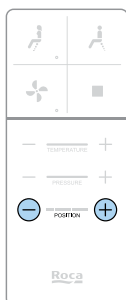

33° 36° 39°

Température de l'eau réglable

La température de l'eau a trois réglages différents :

- Basse 33° - 1 LED allumée
- Medium 36° - 2 LED allumées
- Elevée 39° - 3 LED allumées

Three segments representing temperature levels.

Température de séchage réglable

L'air de la fonction séchage a trois niveaux de température.

Pression de l'eau réglable

Le jet a trois niveaux d'intensité.

Position de la buse réglable

La buse a cinq positions différentes, pour un ajustement précis en fonction de chaque utilisateur.