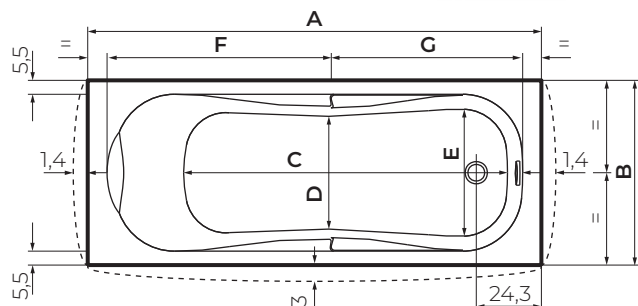

VERSION STANDARD

- ROBINETTERIE
- ◆ DOUCHETTE À MAIN

VERSION BALNÉO

- ROBINETTERIE
- ◆ DOUCHETTE À MAIN

MODÈLE	A	B	C	D	E	F	G	CAPACITÉ
150x70	149,5 cm	69,5 cm	100 cm	42 cm	47 cm	73 cm	62,5 cm	150 litres
160x70	159,5 cm	69,5 cm	110 cm	42 cm	47 cm	78 cm	67,5 cm	160 litres
170x70	169,5 cm	69,5 cm	120 cm	42 cm	47 cm	83 cm	72,5 cm	170 litres
170x75	169,5 cm	74,5 cm	120 cm	47 cm	52 cm	83 cm	72,5 cm	180 litres
170x80	169,5 cm	79,5 cm	120 cm	50 cm	57 cm	83 cm	72,5 cm	190 litres
180x80	179,5 cm	79,5 cm	130 cm	50 cm	57 cm	88 cm	77,5 cm	200 litres