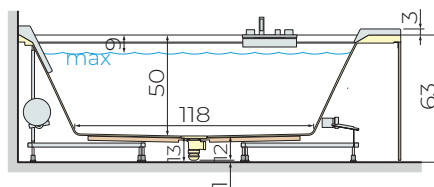

BLANC
BRILLANT

BLANC
MAT

VERSION GAUCHE

VERSION DROITE

POSSIBILITÉS D'INSTALLATION :

- EN NICHE avec 1 tablier façade
- EN ANGLE avec 1 tablier façade et 1 tablier latéral
- EN U avec 1 tablier façade et 2 tabliers latéraux
- EN ÎLOT avec 2 tabliers façade et 2 tabliers latéraux