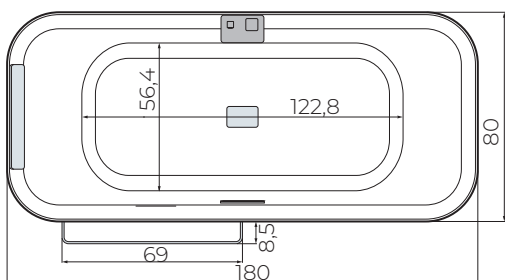

TABLIER THERMOFORMÉ INTÉGRAL

Pour installation en îlot

De série avec les baignoires Divina F avec châssis.

Finition assortie à la baignoire + ceinture métallique avec porte-savon et porte-serviette

MODÈLE	CAPACITÉ
180x80 cm	400 litres

DIVINA F 35

BAIGNOIRE ÎLOT

HAUTEUR DU BORD 3,5 CM