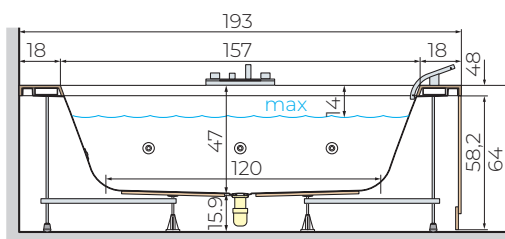

SENSE DUAL

BAIGNOIRE DEUX PLACES

VERSIONS

AVEC CHÂSSIS
AUTOPORTANT

EQUIPEMENTS

2 repose-têtes
vidage automatique

MODÈLE	CAPACITÉ
193x140 cm	450 litres

OPTIONS