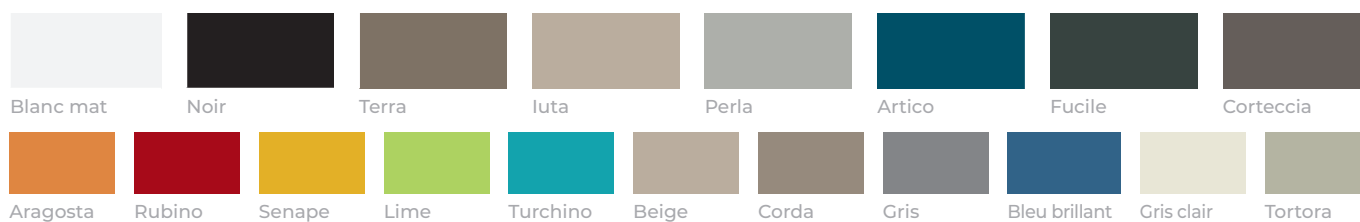

FINITIONS EXTÉRIEUR DE LA BAIGNOIRE ET CONSOLE

FINITIONS CONSOLE

BOIS