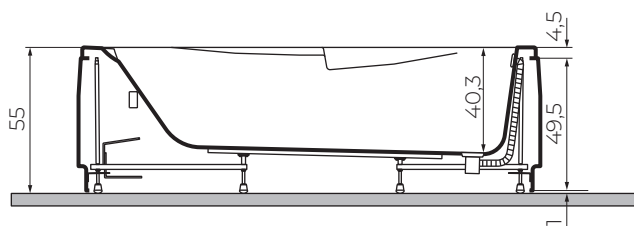

VERSION STANDARD

- ROBINETTERIE
- ◆ DOUCHETTE À MAIN

VERSION BALNÉO

- ROBINETTERIE
- ◆ DOUCHETTE À MAIN

MODÈLE	A	B	C	D	E	F	G	CAPACITÉ
150x70	149,5 cm	69,5 cm	100 cm	42 cm	47 cm	73 cm	62,5 cm	150 litres
160x70	159,5 cm	69,5 cm	110 cm	42 cm	47 cm	78 cm	67,5 cm	160 litres
170x70	169,5 cm	69,5 cm	120 cm	42 cm	47 cm	83 cm	72,5 cm	170 litres
170x75	169,5 cm	74,5 cm	120 cm	47 cm	52 cm	83 cm	72,5 cm	180 litres
170x80	169,5 cm	79,5 cm	120 cm	50 cm	57 cm	83 cm	72,5 cm	190 litres
180x80	179,5 cm	79,5 cm	130 cm	50 cm	57 cm	88 cm	77,5 cm	200 litres