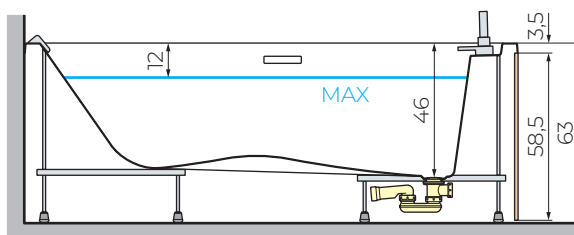

SENSE 3 2.0

BAIGNOIRE RECTANGULAIRE

Chaise-longue ergonomique au fond

VERSIONS

EQUIPEMENTS

À ENCASTRER
AVEC PIEDS

AVEC CHÂSSIS
AUTOPORTANT

repose-tête
vidage automatique

	STANDARD SANS SYSTÈME BALNÉO	RELAX SYSTÈME AIR HYDRO AIR	TONIQUE SYSTÈME EAU WHIRLPOOL + DÉSINFECTION	TONIQUE SYSTÈME EAU WHIRLPOOL + DÉSINFECTION + LIGHT	RELAX + TONIQUE SYSTÈME MIXTE HYDRO PLUS	SOIN + TONIQUE SYSTÈME MICRO-BULLES D'AIR + EAU NATURAL AIR + WHIRLPOOL
À ENCASTRER AVEC PIEDS	•					
AVEC CHÂSSIS AUTOPORTANT	•	•	•	•	•	•

MODÈLE	A	B	C	D	CAPACITÉ
170x70	170 cm	70 cm	110,7 cm	47,5 cm	205 litres
170x75	170 cm	75 cm	110,7 cm	52,5 cm	225 litres
180x80	180 cm	80 cm	114,2 cm	57,5 cm	250 litres
190x80	190 cm	80 cm	117,3 cm	57,5 cm	265 litres