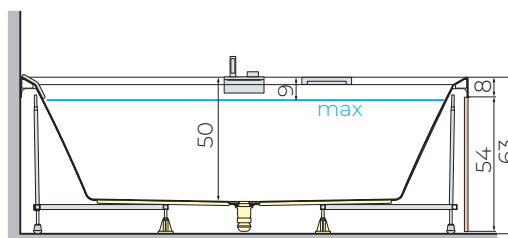

DIVINA

BAIGNOIRE RECTANGULAIRE

Hauteur du bord 8 cm

VERSIONS EQUIPEMENTS

À ENCASTRER AVEC PIEDS repose-tête vidage clic-clac

AVEC CHÂSSIS AUTOPORTANT repose-tête vidage clic-clac

STANDARD SANS SYSTÈME BALNÉO	RELAX SYSTÈME AIR HYDRO AIR	TONIQUE SYSTÈME EAU WHIRLPOOL	RELAX + TONIQUE SYSTÈME MIXTE HYDRO PLUS	SOIN SYSTÈME MICRO-BULLES AIR NATURAL AIR	SOIN + TONIQUE SYSTÈME MICRO-BULLES D'AIR + EAU NATURAL AIR + WHIRLPOOL
•					
•	•	•	•	•	•

MODÈLE	A	B	C	D	CAPACITÉ
160x70	160 cm	70 cm	105 cm	46 cm	260 litres
170x70	170 cm	70 cm	115 cm	46 cm	280 litres
170x75	170 cm	75 cm	115 cm	51 cm	300 litres
180x80	180 cm	80 cm	125 cm	56 cm	350 litres
180x100	180 cm	100 cm	125 cm	76 cm	430 litres
190x90	190 cm	90 cm	135 cm	66 cm	420 litres

OPTIONS

Robinetterie, remplissage par trop-plein, tablettes porte-objets, voir page 38-39
Peut être complétée avec un pare-baignoire YOUNG 1V ou YOUNG 1BSV, voir page 39

Tabliers pour installation en niche, en angle, en U contre mur ou en îlot

TABLIER EN HPL, FINITIONS :

BLANC assorti à la baignoire		ARGILE			BOIS			
BLANC BRILLANT	BLANC MAT	PECE	TORTORA	POLVERE	BLANC WOOD	GRAIN	BURLINGTON	WENCE

Tabliers Frame ne sont pas disponibles avec le modèle Divina bord 8 cm