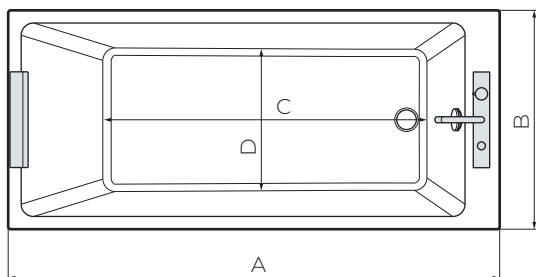

STILE

BAIGNOIRE RECTANGULAIRE

VERSIONS

EQUIPEMENTS

À ENCASTRER
AVEC PIEDS

AVEC CHÂSSIS
AUTOPORTANT

repose-tête
vidage

STANDARD SANS SYSTÈME BALNÉO	RELAX SYSTÈME AIR HYDRO AIR	TONIQUE SYSTÈME EAU WHIRLPOOL	TONIQUE SYSTÈME EAU WHIRLPOOL + DÉSINFECTION + LIGHT	RELAX + TONIQUE SYSTÈME MIXTE HYDRO PLUS	SOIN + TONIQUE SYSTÈME MICRO-BULLES D'AIR + EAU NATURAL AIR + WHIRLPOOL
•					
•	•	•	•	•	•

MODÈLE	A	B	C	D	CAPACITÉ
170x70 cm	170 cm	70 cm	108 cm	42 cm	260 litres
170x75 cm	170 cm	75 cm	108 cm	47 cm	280 litres
180x80 cm	180 cm	80 cm	118 cm	52 cm	300 litres

OPTIONS

Robinetterie, remplissage par trop-plein,
Tabliers pour installation en niche,
en angle, en U contre mur ou en lot.

TABLIERS EN HPL pour finitions Blanc, Argile ou Bois

BLANC assorti à la baignoire		ARGILE			BOIS				MDI	
BLANC BRILLANT	BLANC MAT	CENERE	TORTORA	POLVERE	BLANC WOOD	GRAIN	BURLINGTON	DOLOMITE	SABBIA	UMBRA

PEUVENT ÊTRE ASSOCIÉS AVEC :

— CADRE NOIR CADRE NOIR CADRE NOIR CADRE NOIR CADRE NOIR CADRE NOIR CADRE NOIR CADRE NOIR CADRE NOIR CADRE NOIR CADRE NOIR CADRE NOIR

4 TEINTES D'ARGILE NATURELLE SUR DEMANDE

ARGILE			
CIPRIA	TEGOLA	ALGA	SENAPE

ROBINETTERIE BORD DE BAIGNOIRE

Débit constant, température variable.
Douchette avec tuyau anti-goutte
Finitions : chromée ou noire.