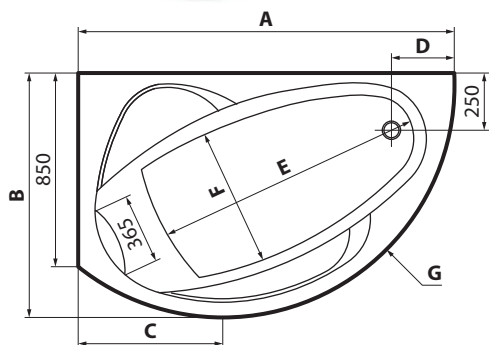

BLANC
BRILLANT

MODÈLE	A	B	C	D	E	F	G	CAPACITÉ
150x85	150 cm	101,5 cm	55 cm	29 cm	103 cm	58 cm	96,2 cm	140 litres
165x85	165 cm	107 cm	63 cm	28 cm	115 cm	64 cm	101,5 cm	180 litres

OPTIONS

ROBINETTERIE
BORD DE BAIGNOIRE
À DÉBIT CONSTANT