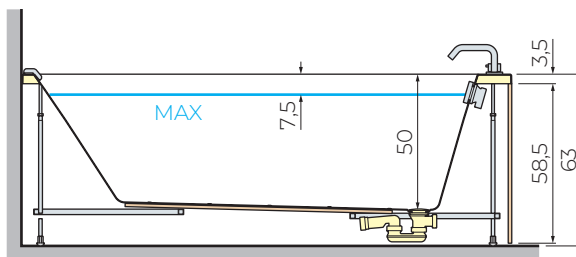

STILE

BAIGNOIRE RECTANGULAIRE

VERSIONS

EQUIPEMENTS

À ENCASTRER
AVEC PIEDS

AVEC CHÂSSIS
AUTOPORTANT

repose-tête
vidage

STANDARD SANS SYSTÈME BALNÉO	RELAX SYSTÈME AIR HYDRO AIR	TONIQUE SYSTÈME EAU WHIRLPOOL	TONIQUE SYSTÈME EAU WHIRLPOOL + DÉSINFECTION + LIGHT	RELAX + TONIQUE SYSTÈME MIXTE HYDRO PLUS	SOIN + TONIQUE SYSTÈME MICRO-BULLES D'AIR + EAU NATURAL AIR + WHIRLPOOL
•					
•	•	•	•	•	•

MODÈLE	A	B	C	D	CAPACITÉ
170x70 cm	170 cm	70 cm	108 cm	42 cm	260 litres
170x75 cm	170 cm	75 cm	108 cm	47 cm	280 litres
180x80 cm	180 cm	80 cm	118 cm	52 cm	300 litres

OPTIONS

Robinetterie, remplissage par trop-plein,
Tabliers pour installation en niche,
en angle, en U contre mur ou en lot.

TABLIERS EN HPL pour finitions Blanc, Argile ou Bois

BLANC assorti à la baignoire		ARGILE			BOIS				MDI	
BLANC BRILLANT	BLANC MAT	CENERE	TORTORA	POLVERE	BLANC WOOD	GRAIN	BURLINGTON	DOLOMITE	SABBIA	UMBRA

PEUVENT ÊTRE ASSOCIÉS AVEC :

— CADRE NOIR CADRE NOIR CADRE NOIR CADRE NOIR CADRE NOIR CADRE NOIR CADRE NOIR CADRE NOIR CADRE NOIR CADRE NOIR CADRE NOIR CADRE NOIR

4 TEINTES D'ARGILE NATURELLE SUR DEMANDE

ARGILE			
CIPRIA	TEGOLA	ALGA	SENAPE

ROBINETTERIE BORD DE BAIGNOIRE

Débit constant, température variable.
Douchette avec tuyau anti-goutte
Finitions : chromée ou noire.