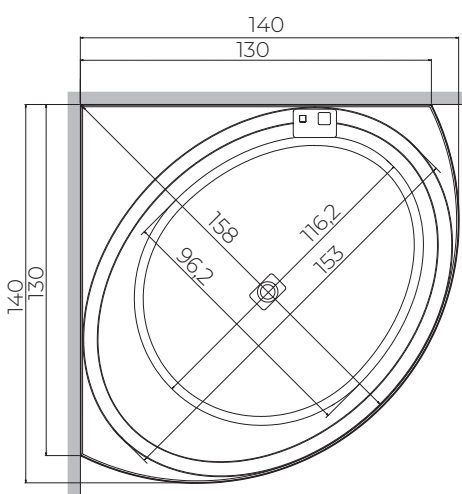

DIVINA C

BAIGNOIRE D'ANGLE

Hauteur du bord 8 cm

VERSIONS EQUIPEMENTS

À ENCASTRER AVEC PIEDS repose-tête vidage clic-clac

AVEC CHÂSSIS AUTOPORTANT repose-tête vidage clic-clac

STANDARD SANS SYSTÈME BALNÉO	RELAX SYSTÈME AIR HYDRO AIR	TONIQUE SYSTÈME EAU WHIRLPOOL	RELAX + TONIQUE SYSTÈME MIXTE HYDRO PLUS	SOIN SYSTÈME MICRO-BULLES AIR NATURAL AIR	SOIN + TONIQUE SYSTÈME MICRO-BULLES D'AIR + EAU NATURAL AIR + WHIRLPOOL
•					
•	•	•	•	•	•

MODÈLE	CAPACITÉ
140x140 cm	400 litres

OPTIONS

Robinetterie, remplissage par trop-plein, tablettes porte-objets, voir page 38-39
Tablier pour installation en angle

TABLIER EN HPL, FINITIONS :

BLANC assorti à la baignoire		ARGILE			BOIS			
BLANC BRILLANT	BLANC MAT	PECE	TORTORA	POLVERE	BLANC WOOD	GRAIN	BURLINGTON	WENGE