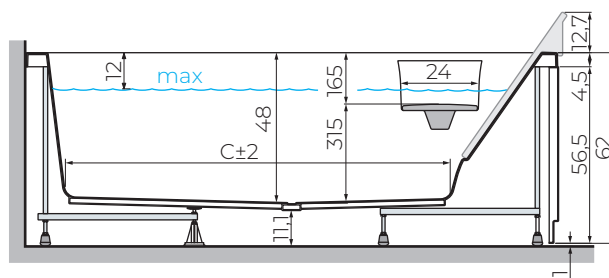

MODÈLE	A	B	C	D	E	CAPACITÉ
160x70/80	160 cm	70 cm	114 cm	86 cm	80 cm	250 litres
170x70/80	170 cm	70 cm	123,5 cm	85 cm	80 cm	265 litres
180x75/80	180 cm	75 cm	134,5 cm	86 cm	85 cm	305 litres