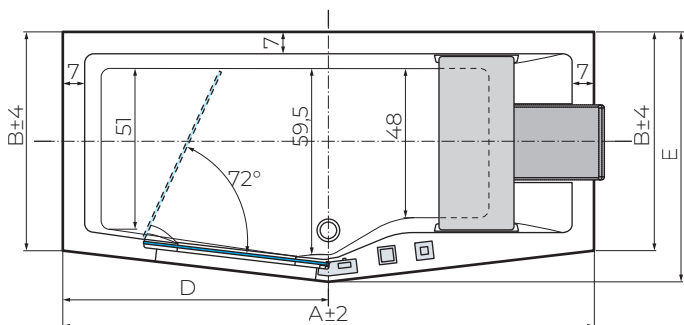

MODÈLE	A	B	C	D	E	CAPACITÉ
160x70/80	160 cm	70 cm	114 cm	86 cm	80 cm	250 litres
170x70/80	170 cm	70 cm	123,5 cm	85 cm	80 cm	265 litres
180x75/80	180 cm	75 cm	134,5 cm	86 cm	85 cm	305 litres