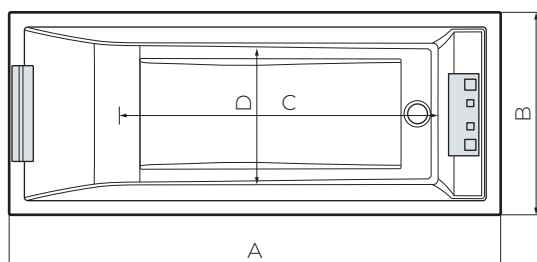

SENSE 3 2.0

BAIGNOIRE RECTANGULAIRE

Chaise-longue ergonomique au fond

VERSIONS

EQUIPEMENTS

À ENCASTRER
AVEC PIEDS

AVEC CHÂSSIS
AUTOPORTANT

repose-tête
vidage automatique

	STANDARD SANS SYSTÈME BALNÉO	RELAX SYSTÈME AIR HYDRO AIR	TONIQUE SYSTÈME EAU WHIRLPOOL + DÉSINFECTION	TONIQUE SYSTÈME EAU WHIRLPOOL + DÉSINFECTION + LIGHT	RELAX + TONIQUE SYSTÈME MIXTE HYDRO PLUS	SOIN + TONIQUE SYSTÈME MICRO-BULLES D'AIR + EAU NATURAL AIR + WHIRLPOOL
À ENCASTRER AVEC PIEDS	•					
AVEC CHÂSSIS AUTOPORTANT	•	•	•	•	•	•

MODÈLE	A	B	C	D	CAPACITÉ
170x70	170 cm	70 cm	110,7 cm	47,5 cm	205 litres
170x75	170 cm	75 cm	110,7 cm	52,5 cm	225 litres
180x80	180 cm	80 cm	114,2 cm	57,5 cm	250 litres
190x80	190 cm	80 cm	117,3 cm	57,5 cm	265 litres