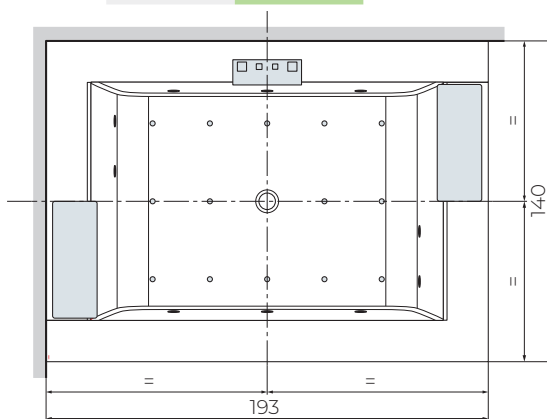

SENSE DUAL

BAIGNOIRE DEUX PLACES

VERSIONS

AVEC CHÂSSIS
AUTOPORTANT

EQUIPEMENTS

2 repose-têtes
vidage automatique

MODÈLE	CAPACITÉ
193x140 cm	450 litres

OPTIONS