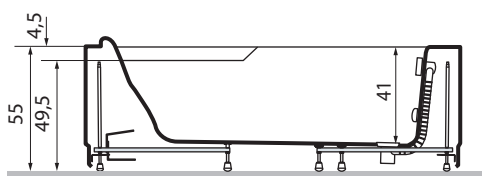

BLANC
BRILLANT

MODÈLE	A	B	C	D	E	F	G	CAPACITÉ
150x85	150 cm	101,5 cm	55 cm	29 cm	103 cm	58 cm	96,2 cm	140 litres
165x85	165 cm	107 cm	63 cm	28 cm	115 cm	64 cm	101,5 cm	180 litres

OPTIONS

ROBINETTERIE
BORD DE BAIGNOIRE
À DÉBIT CONSTANT