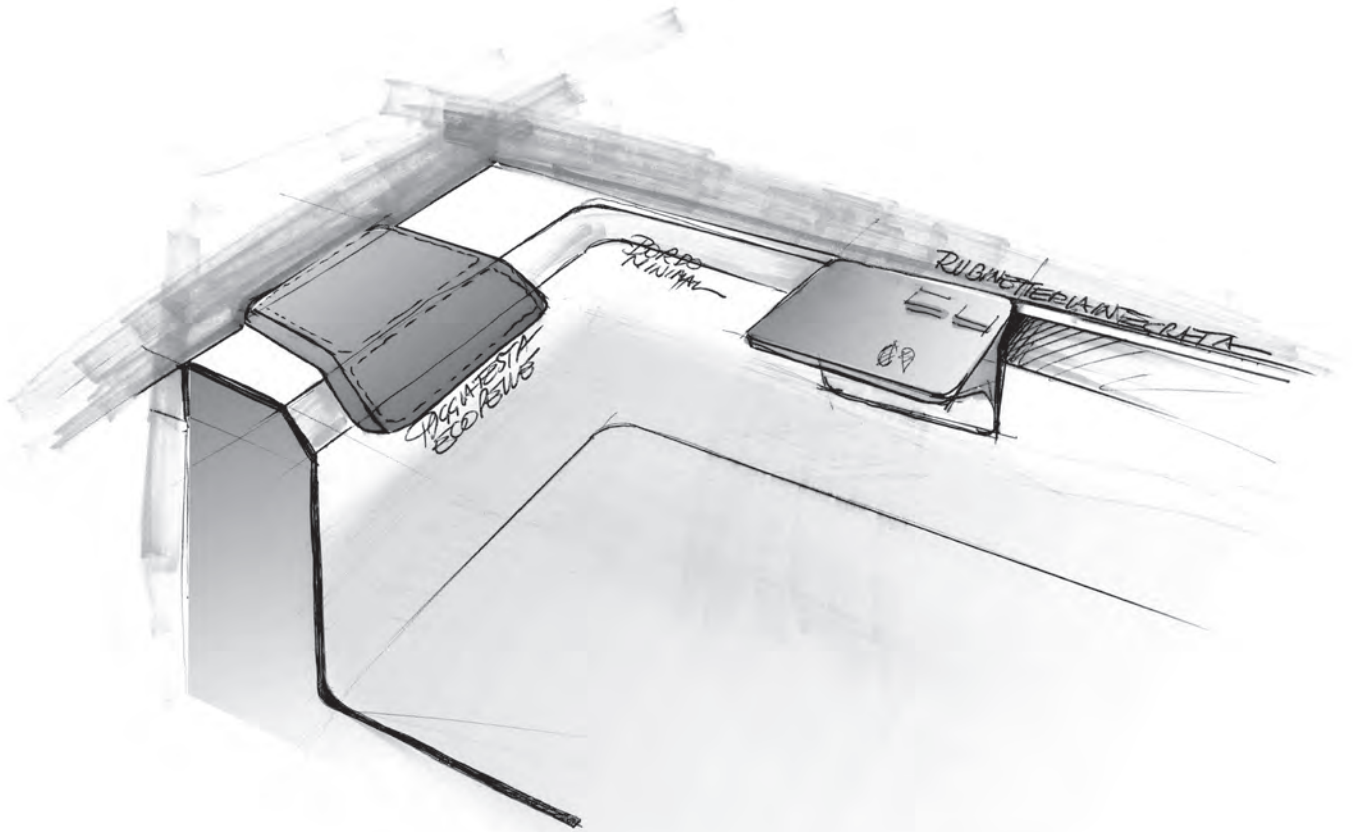

MARCO PELLICI
DESIGNER

SIMONE MICHELI
DESIGNER

MASSIMO FARINATTI
DESIGNER

Nous apportons l'excellence du design Made in Italy au centre de votre espace salle de bain. Nos designers conçoivent les environnements et les éléments individuels de façon à vous permettre de ressentir le bien-être dès le premier regard. Les concepts de confort et d'ergonomie se marient avec le style et la vision esthétique, pour aménager votre salle de bain selon vos envies.