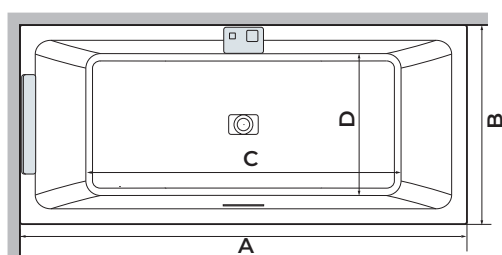

MODÈLE	A	B	C	D	CAPACITÉ
160x70	160 cm	70 cm	105 cm	46 cm	260 litres
170x70	170 cm	70 cm	115 cm	46 cm	280 litres
170x75	170 cm	75 cm	115 cm	51 cm	300 litres
180x80	180 cm	80 cm	125 cm	56 cm	350 litres
180x100	180 cm	100 cm	125 cm	76 cm	430 litres
190x90	190 cm	90 cm	135 cm	66 cm	420 litres

OPTIONS

Robinetterie, remplissage par trop-plein, tablettes porte-objets, voir page 38-39

Peut être complétée avec un pare-baignoire YOUNG TV ou YOUNG 1BSV, voir page 39

Tabliers pour installation en niche, en angle, en U contre mur ou en îlot