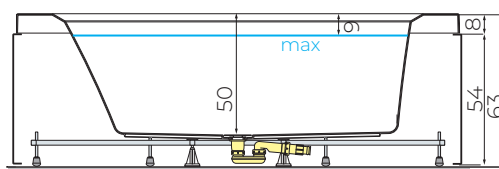

Hauteur du bord 8 cm

VERSIONS EQUIPEMENTS

À ENCASTRER AVEC PIEDS repose-tête vidage clic-clac

AVEC CHÂSSIS AUTOPORTANT repose-tête vidage clic-clac

STANDARD SANS SYSTÈME BALNÉO	RELAX SYSTÈME AIR HYDRO AIR	TONIQUE SYSTÈME EAU WHIRLPOOL	RELAX + TONIQUE SYSTÈME MIXTE HYDRO PLUS	SOIN SYSTÈME MICRO-BULLES AIR NATURAL AIR	SOIN + TONIQUE SYSTÈME MICRO-BULLES D'AIR + EAU NATURAL AIR + WHIRLPOOL
•					
•	•	•	•	•	•