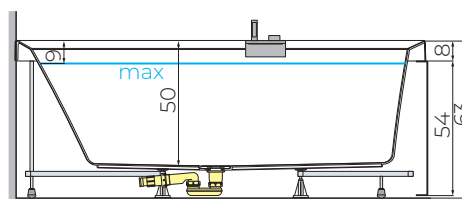

BLANC BRILLANT

BLANC MAT

VERSION GAUCHE

VERSION DROITE

MODÈLE	CAPACITÉ
165x98 cm	360 litres

OPTIONS

Robinetterie, remplissage par trop-plein, tablettes porte-objets, voir page 38-39
 Tablier pour installation en angle