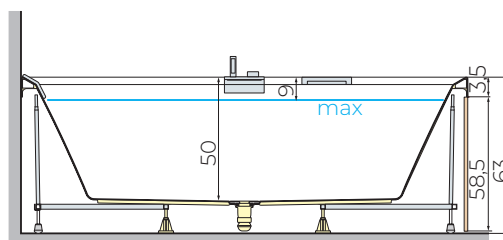

MODÈLE	A	B	C	D	CAPACITÉ
160x70	160 cm	70 cm	105 cm	46 cm	260 litres
170x70	170 cm	70 cm	115 cm	46 cm	280 litres
170x75	170 cm	75 cm	115 cm	51 cm	300 litres
180x80	180 cm	80 cm	125 cm	56 cm	350 litres
180x100	180 cm	100 cm	125 cm	76 cm	430 litres
190x90	190 cm	90 cm	135 cm	66 cm	420 litres

OPTIONS

Robinetterie, remplissage par trop-plein, tablettes porte-objets, voir page 38-39

Peut être complétée avec un pare-baignoire YOUNG TV ou YOUNG 1BSV, voir page 39

Tabliers pour installation en niche, en angle, en U contre mur ou en îlot