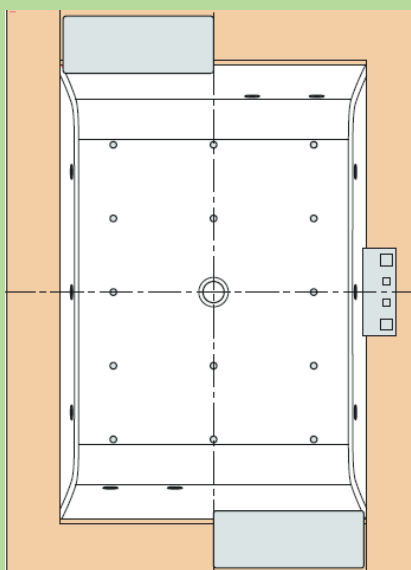

SYSTÈME DE MASSAGE

RELAX ET TONIQUE

HYDRO PLUS

Système de massage Mixte

- 14 injecteurs d'air au fond 400 W
- 6 buses d'eau latérales réglables + 4 buses d'eau plantaires réglables 550 W + 550 W

Massage Air continu ou alterné

Massage Eau à intensité variable du plus fort au moins fort avec la possibilité de s'arrêter sur une intensité

Chromolight : programmes de séquences de lumières avec possibilité de s'arrêter sur une couleur

Lecture de musiques stockées sur un téléphone ou une tablette par connexion Bluetooth

Radio RDS : transmission de chaînes FM

Réchauffeur d'eau : maintien de l'eau du bain en température

Programme de désinfection

HYGIÈNE

AIR : Assèchement des conduits Air à la fin du bain

EAU : Programme de désinfection des conduits Eau. Utilisez les produits adaptés aux baignoires balnéo pour remplir le réservoir prévu à cet effet