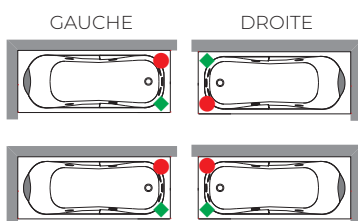

VERSION STANDARD

- ROBINETTERIE
- DOUCHETTE À MAIN

VERSION BALNÉO

- ROBINETTERIE
- DOUCHETTE À MAIN