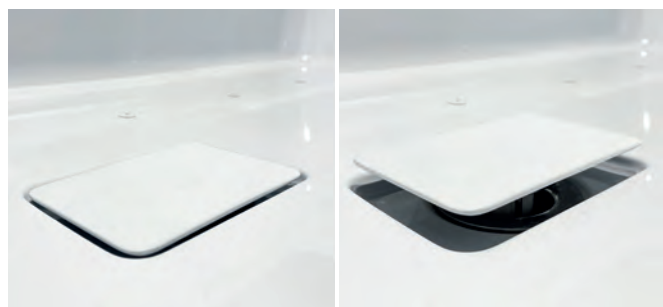

Toutes les baignoires de la série Divina disposent d'un vidage clic-clac pratique. Le cache-bonde est réalisé dans la finition assortie à la baignoire.