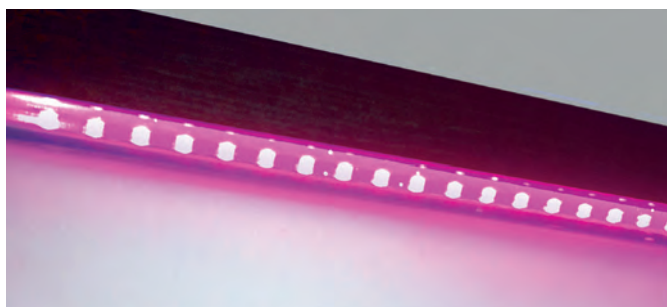

Pour vous faire vivre des moments de détente exceptionnels, nous avons équipé la Sense Dual avec une ligne LED lumineuse, les séquences de couleurs vous plongeront dans des ambiances relaxantes ou dynamiques.