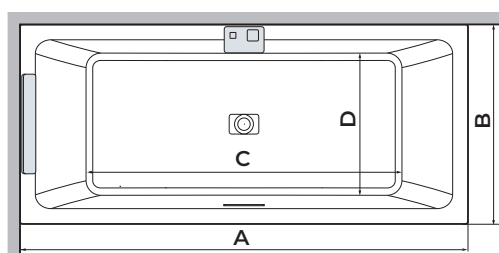

DIVINA

BAIGNOIRE RECTANGULAIRE

Hauteur du bord 8 cm

VERSIONS EQUIPEMENTS

À ENCASTRER AVEC PIEDS repose-tête vidage clic-clac

AVEC CHÂSSIS AUTOPORTANT repose-tête vidage clic-clac

STANDARD SANS SYSTÈME BALNÉO	RELAX SYSTÈME AIR HYDRO AIR	TONIQUE SYSTÈME EAU WHIRLPOOL	RELAX + TONIQUE SYSTÈME MIXTE HYDRO PLUS	SOIN SYSTÈME MICRO-BULLES AIR NATURAL AIR	SOIN + TONIQUE SYSTÈME MICRO-BULLES D'AIR + EAU NATURAL AIR + WHIRLPOOL
•					
•	•	•	•	•	•

MODÈLE	A	B	C	D	CAPACITÉ
160x70	160 cm	70 cm	105 cm	46 cm	260 litres
170x70	170 cm	70 cm	115 cm	46 cm	280 litres
170x75	170 cm	75 cm	115 cm	51 cm	300 litres
180x80	180 cm	80 cm	125 cm	56 cm	350 litres
180x100	180 cm	100 cm	125 cm	76 cm	430 litres
190x90	190 cm	90 cm	135 cm	66 cm	420 litres

OPTIONS

Robinetterie, remplissage par trop-plein, tablettes porte-objets, voir page 38-39
Peut être complétée avec un pare-baignoire YOUNG 1V ou YOUNG 1BSV, voir page 39

Tabliers pour installation en niche, en angle, en U contre mur ou en îlot

TABLIER EN HPL, FINITIONS :

BLANC assorti à la baignoire		ARGILE			BOIS			
BLANC BRILLANT	BLANC MAT	PECE	TORTORA	POLVERE	BLANC WOOD	GRAIN	BURLINGTON	WENCE

Tabliers Frame ne sont pas disponibles avec le modèle Divina bord 8 cm