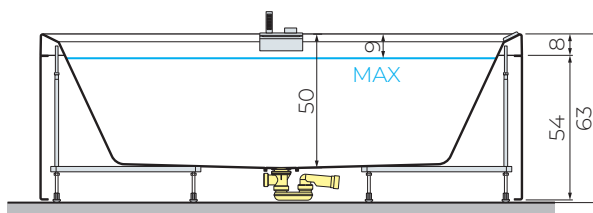

DIVINA W

BAIGNOIRE POUR POSE CONTRE MUR OU EN ANGLE

Hauteur du bord 8 cm

MODÈLE	CAPACITÉ
180x80 cm	320 litres

OPTIONS

Robinetterie, remplissage par trop-plein, tablettes porte-objets, voir page 38-39
Tabliers pour installation en angle ou contre mur en U.

TABLIER EN HPL, FINITIONS :

4 TEINTES D'ARGILE NATURELLE SUR DEMANDE