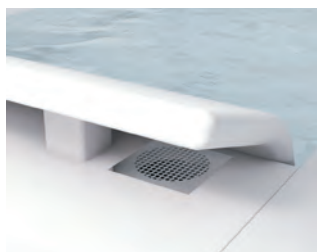

Injecteur d'air plat

Buse d'eau orientable

MUSIQUE BLUETOOTH ET RADIO RDS

diffusion des musiques et des chaînes de radio FM par les haut-parleurs placés sous le coussin de la baignoire

LUMIÈRE LED MULTICOLORE