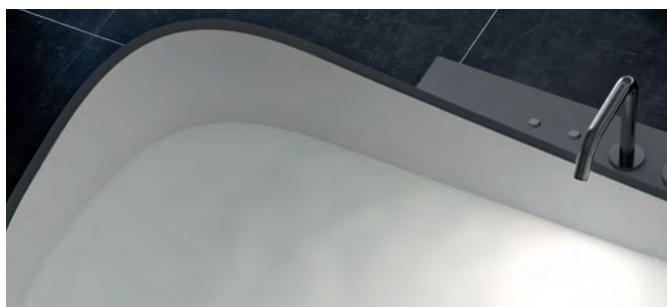

Le système Natural Air qui peut compléter votre baignoire de la collection Novotech offre le massage Soins à micro-bulles d'air à effet régénérant et relaxant. Pour vous permettre de savourer votre expérience bien-être, les formes intérieures des baignoires ont été étudiées pour vous offrir une immersion optimale.