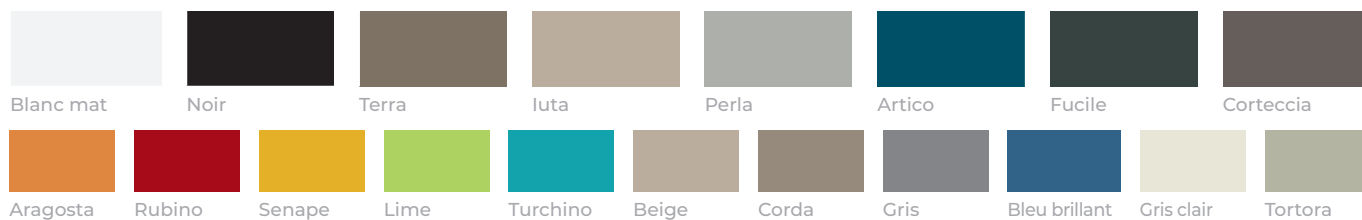

FINITIONS EXTÉRIEUR DE LA BAIGNOIRE ET CONSOLE

FINITIONS CONSOLE

BOIS