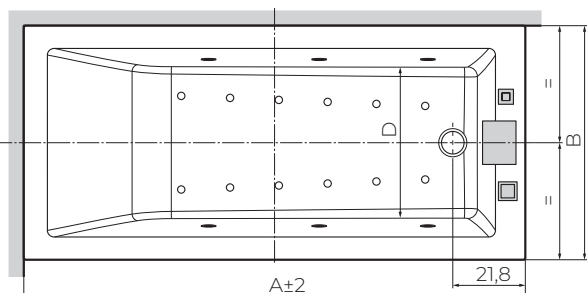

MODÈLE	A	B	C	D	CAPACITÉ
150x70	150 cm	70 cm	97,9 cm	44,4 cm	150 litres
160x70	160 cm	70 cm	108,1 cm	44,4 cm	160 litres
170x70	170 cm	70 cm	118,3 cm	44,4 cm	170 litres
170x75	170 cm	75 cm	118,3 cm	49,4 cm	180 litres
170x80	170 cm	80 cm	118,3 cm	54,4 cm	190 litres
180x80	180 cm	80 cm	128,5 cm	54,4 cm	200 litres