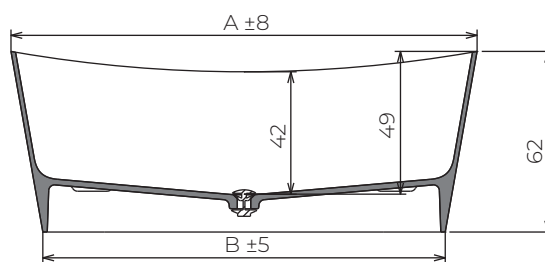

BLANC
MAT

MODÈLE	A	B	POIDS	CAPACITÉ
150x70	150 cm	128 cm	105 kg	260 litres
160x70	160 cm	138 cm	115 kg	290 litres

FINITIONS EXTÉRIEUR DE LA BAIGNOIRE ET CONSOLE

FINITIONS CONSOLE

BOIS

BLANC WOOD, GRAIN, BURLINGTON, WENGE