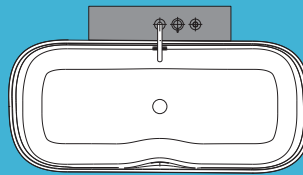

INFINITIVE

SHIP

Diffuseur Natural Air Led Blanc

DIFFUSEUR
NATURAL AIR

CONFORT			
Châssis autoportant	Repose-tête	Vidage	Commande

STILE

170x70 cm
170x75 cm
180x80 cm

STILE