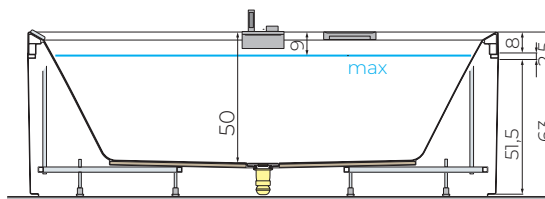

TABLIER THERMOFORMÉ INTÉGRAL

Pour installation en îlot

De série avec les baignoires Divina F avec châssis.

Finition assortie à la baignoire + ceinture métallique avec porte-savon et porte-serviette

MODÈLE	CAPACITÉ
180x80 cm	400 litres

DIVINA F 35

BAIGNOIRE ÎLOT

HAUTEUR DU BORD 3,5 CM