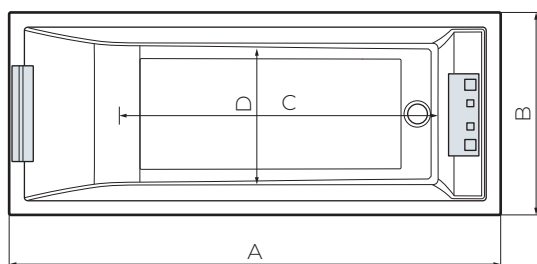

SENSE 4 2.0

BAIGNOIRE RECTANGULAIRE

Fond plat

VERSIONS

EQUIPEMENTS

À ENCASTRER
AVEC PIEDS

AVEC CHÂSSIS
AUTOPORTANT

repose-tête
vidage automatique

VERSIONS	EQUIPEMENTS	STANDARD SANS SYSTÈME BALNÉO	RELAX SYSTÈME AIR HYDRO AIR	TONIQUE SYSTÈME EAU WHIRLPOOL + DÉSINFECTION	TONIQUE SYSTÈME EAU WHIRLPOOL + DÉSINFECTION + LIGHT	RELAX + TONIQUE SYSTÈME MIXTE HYDRO PLUS	SOIN + TONIQUE SYSTÈME MICRO-BULLES D'AIR + EAU NATURAL AIR + WHIRLPOOL
À ENCASTRER AVEC PIEDS		•					
AVEC CHÂSSIS AUTOPORTANT	repose-tête vidage automatique	•	•	•	•	•	•

MODÈLE	A	B	C	D	CAPACITÉ
170x70	170 cm	70 cm	110,7 cm	47,5 cm	205 litres
170x75	170 cm	75 cm	110,7 cm	52,5 cm	225 litres
180x80	180 cm	80 cm	114,2 cm	57,5 cm	250 litres
190x80	190 cm	80 cm	117,3 cm	57,5 cm	265 litres