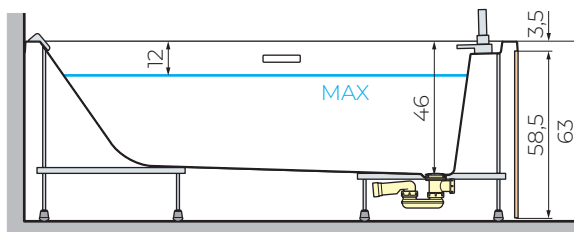

SENSE 4 2.0

BAIGNOIRE RECTANGULAIRE

Fond plat

VERSIONS

EQUIPEMENTS

À ENCASTRER
AVEC PIEDS

AVEC CHÂSSIS
AUTOPORTANT

repose-tête
vidage automatique

VERSIONS	EQUIPEMENTS	STANDARD SANS SYSTÈME BALNÉO	RELAX SYSTÈME AIR HYDRO AIR	TONIQUE SYSTÈME EAU WHIRLPOOL + DÉSINFECTION	TONIQUE SYSTÈME EAU WHIRLPOOL + DÉSINFECTION + LIGHT	RELAX + TONIQUE SYSTÈME MIXTE HYDRO PLUS	SOIN + TONIQUE SYSTÈME MICRO-BULLES D'AIR + EAU NATURAL AIR + WHIRLPOOL
À ENCASTRER AVEC PIEDS		•					
AVEC CHÂSSIS AUTOPORTANT	repose-tête vidage automatique	•	•	•	•	•	•

MODÈLE	A	B	C	D	CAPACITÉ
170x70	170 cm	70 cm	110,7 cm	47,5 cm	205 litres
170x75	170 cm	75 cm	110,7 cm	52,5 cm	225 litres
180x80	180 cm	80 cm	114,2 cm	57,5 cm	250 litres
190x80	190 cm	80 cm	117,3 cm	57,5 cm	265 litres