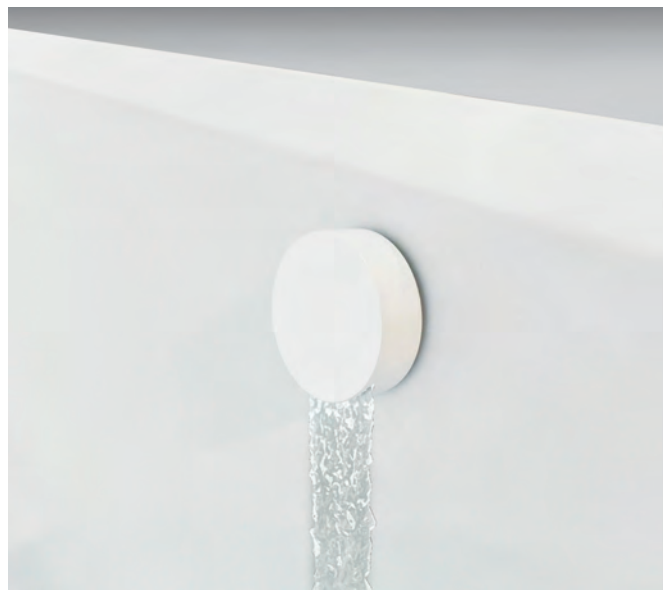

REPLISSAGE PAR TROP-PLEIN

Ce système combine les fonctions de remplissage et de trop-plein et remplace avantageusement le bec verseur classique pour vous offrir un confort à l'utilisation.

ÉTAGÈRE PORTE-OBJETS