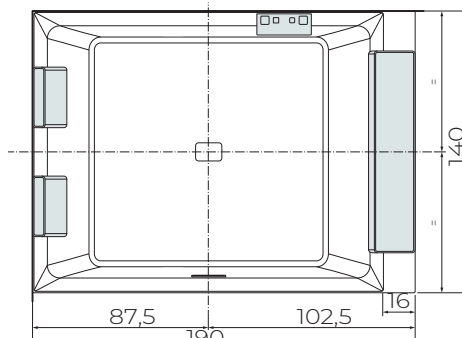

DIVINA DUAL

BAIGNOIRE DEUX PLACES CÔTE À CÔTE

VERSIONS

AVEC CHÂSSIS
AUTOPORTANT

EQUIPEMENTS

2 repose-têtes
siège

STANDARD SANS SYSTÈME BALNÉO	TONIQUE SYSTÈME EAU WHIRLPOOL	RELAX + TONIQUE SYSTÈME MIXTE WHIRLPOOL + AIRPOOL	SOIN + TONIQUE SYSTÈME MICRO-BULLES D'AIR + EAU NATURAL AIR + WHIRLPOOL
•	•	•	•
	SYSTÈME EAU WHIRLPOOL AVEC CASCADE		SYSTÈME MICRO-BULLES D'AIR + EAU NATURAL AIR + WHIRLPOOL AVEC CASCADE

BLANC
BRILLANT

BLANC
MAT