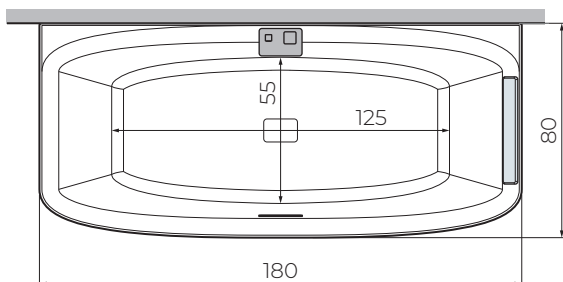

DIVINA W

BAIGNOIRE POUR POSE CONTRE MUR OU EN ANGLE

Hauteur du bord 8 cm

MODÈLE	CAPACITÉ
180x80 cm	320 litres

OPTIONS

Robinetterie, remplissage par trop-plein, tablettes porte-objets, voir page 38-39
Tabliers pour installation en angle ou contre mur en U.

TABLIER EN HPL, FINITIONS :

4 TEINTES D'ARGILE NATURELLE SUR DEMANDE