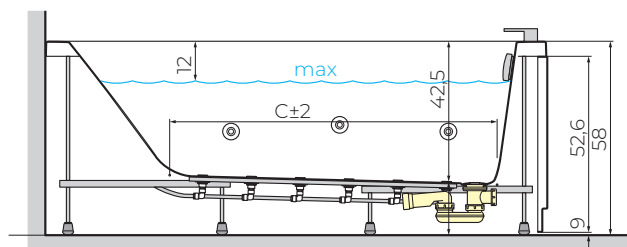

MODÈLE	A	B	C	D	CAPACITÉ
150x70	150 cm	70 cm	97,9 cm	44,4 cm	150 litres
160x70	160 cm	70 cm	108,1 cm	44,4 cm	160 litres
170x70	170 cm	70 cm	118,3 cm	44,4 cm	170 litres
170x75	170 cm	75 cm	118,3 cm	49,4 cm	180 litres
170x80	170 cm	80 cm	118,3 cm	54,4 cm	190 litres
180x80	180 cm	80 cm	128,5 cm	54,4 cm	200 litres