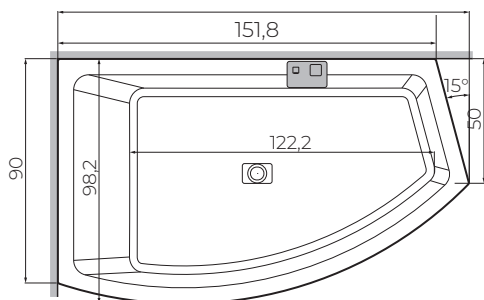

BLANC BRILLANT

BLANC MAT

VERSION GAUCHE

VERSION DROITE

MODÈLE	CAPACITÉ
165x98 cm	360 litres

OPTIONS

Robinetterie, remplissage par trop-plein, tablettes porte-objets, voir page 38-39
 Tablier pour installation en angle