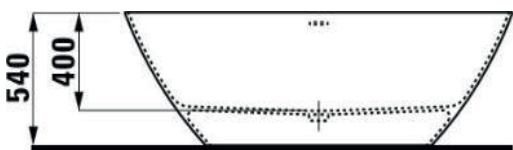

MARBOND BATHTUBS

- Baignoire îlot 1700 x 750 mm
- Baignoire adossée au mur 1700 x 850 mm

LAUFEN

// LAUFEN LUA

BAIGNOIRE ÎLOT

H2200820000001

Baignoire îlot en Marbond, blanc brillant. Parois fines.
Avec trop plein intégré

Dimensions: 1700 x 750 mm

Hauteur: 540 mm, profondeur 400 mm

LAUFEN

// LAUFEN LUA

BAIGNOIRE ADOSSEE AU MUR

H2200870000001

Baignoire en Marbond, blanc brillant
Version adossée au mur

Dimensions: 1700 x 850 mm