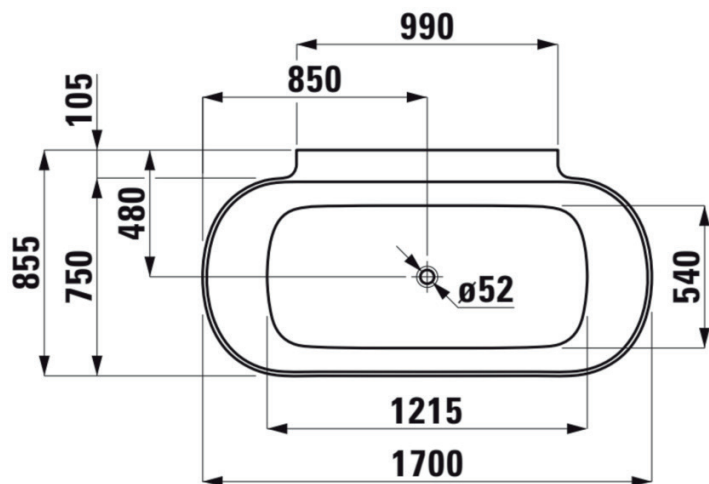

Elegant et rond sur la partie assise, plus géométrique en partie basse

Kit de fixation Easy Fit

LAUFEN

// LAUFEN LUA

WC AU SOL

- Cuvette WC rimless, SH Close To Wall, 650 x 360 x 420 (824086)
- Cuvette WC rimless, SV 210 Close To Wall, 650 x 360 x 420 (824087)
- Cuvette WC rimless, Sortie duale BackToWall 650 x 360 x 420 (824081)
- Réservoir (82708x)
- Nouvelle génération de mécanismes Laufen avec nouveau bouton poussoir

MARBOND BATHTUBS

- Baignoire îlot 1700 x 750 mm
- Baignoire adossée au mur 1700 x 850 mm

LAUFEN

// LAUFEN LUA

BAIGNOIRE ÎLOT

H2200820000001

Baignoire îlot en Marbond, blanc brillant. Parois fines.
Avec trop plein intégré

Dimensions: 1700 x 750 mm

Hauteur: 540 mm, profondeur 400 mm

LAUFEN

// LAUFEN LUA

BAIGNOIRE ADOSSEE AU MUR

H2200870000001

Baignoire en Marbond, blanc brillant
Version adossée au mur

Dimensions: 1700 x 850 mm