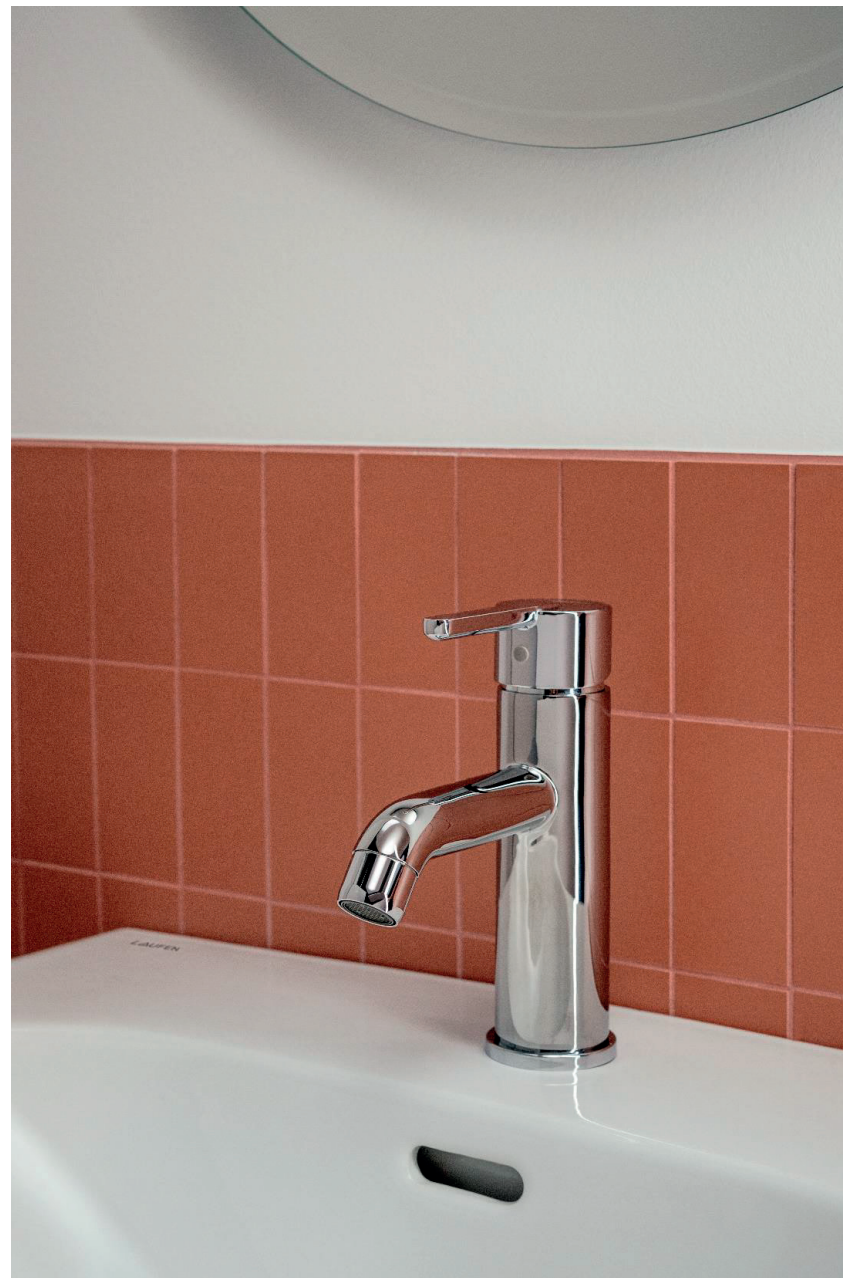

Elegant et rond sur la partie assise, plus géométrique en partie basse

Kit de fixation Easy Fit

LAUFEN

// LAUFEN LUA

WC AU SOL

- Cuvette WC rimless, SH Close To Wall, 650 x 360 x 420 (824086)
- Cuvette WC rimless, SV 210 Close To Wall, 650 x 360 x 420 (824087)
- Cuvette WC rimless, Sortie duale BackToWall 650 x 360 x 420 (824081)
- Réservoir (82708x)
- Nouvelle génération de mécanismes Laufen avec nouveau bouton poussoir

261
Blanc brillant

266
Gris traffic

267
Chêne sauvage

LAUFEN

// LAUFEN LUA
ROBINETTERIE

Gamme de robinetterie complète avec poignée exclusive, design by Toan Nguyen

LAUFEN

// LAUFEN LUA

MARBOND BATHTUBS

- Baignoire îlot 1700 x 750 mm
- Baignoire adossée au mur 1700 x 850 mm

LAUFEN

// LAUFEN LUA

BAIGNOIRE ÎLOT

H2200820000001

Baignoire îlot en Marbond, blanc brillant. Parois fines.
Avec trop plein intégré