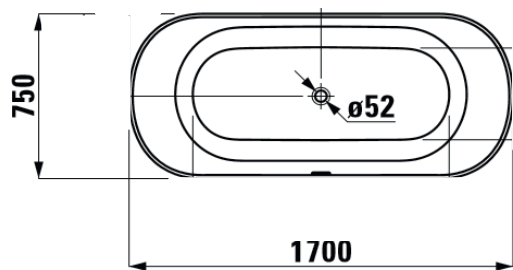

Elegant et rond sur la partie assise, plus géométrique en partie basse

Kit de fixation Easy Fit

LAUFEN

// LAUFEN LUA

WC AU SOL

- Cuvette WC rimless, SH Close To Wall, 650 x 360 x 420 (824086)
- Cuvette WC rimless, SV 210 Close To Wall, 650 x 360 x 420 (824087)
- Cuvette WC rimless, Sortie duale BackToWall 650 x 360 x 420 (824081)
- Réservoir (82708x)
- Nouvelle génération de mécanismes Laufen avec nouveau bouton poussoir

MARBOND BATHTUBS

- Baignoire îlot 1700 x 750 mm
- Baignoire adossée au mur 1700 x 850 mm

LAUFEN

// LAUFEN LUA

BAIGNOIRE ÎLOT

H2200820000001

Baignoire îlot en Marbond, blanc brillant. Parois fines.
Avec trop plein intégré

Dimensions: 1700 x 750 mm

Hauteur: 540 mm, profondeur 400 mm

LAUFEN

// LAUFEN LUA

BAIGNOIRE ADOSSEE AU MUR

H2200870000001

Baignoire en Marbond, blanc brillant
Version adossée au mur

Dimensions: 1700 x 850 mm