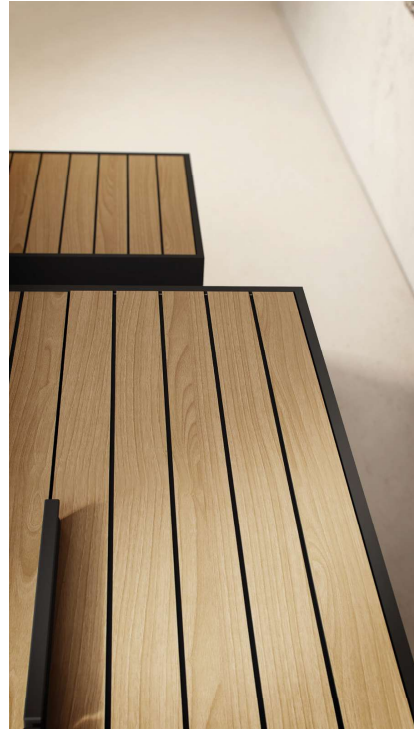

GB Base unit 100 cm, solid natural oak,
lisse front, white handles
Touch glossy white ceramic vanity basin
Largo® mirror with satin white lacquer frame
Matching tall unit with mirrored door

DE Unterschrank 100 cm, Massivholz Eiche natur,
glatte Fassade, weiÙe Griffe
Waschbecken Touch aus Keramik, weiÙ glänzend
Spiegel Largo® mit seidenmatt weiÙlackiertem Rahmen
Dazu passender Hochschrank mit Spiegeltür

CLAIRE-VOIE

Méuble 120 cm, massif chêne naturel et chêne obscur,
 façade claire-voie, poignées noires
 Vasque en céramique Touch noir satiné
 Miroir Largo® avec cadre laqué noir satiné
 Cabine assortie avec porte miroir

GB Base unit 120 cm, solid natural and dark oak,
 claire-voie front, black handles
 Touch satin black ceramic vanity basin
 Largo® mirror with satin black lacquer frame
 Matching tall unit with mirrored door

DE Unterschrank 120 cm, Massivholz Eiche natur oder dunkel,
 Latten-Fassade, schwarze Griffe
 Waschbecken Touch aus Keramik, schwarz seidenmatt
 Spiegel Largo® mit seidenmatt schwarz lackiertem Rahmen
 Dazu passender Hochschrank mit Spiegeltür