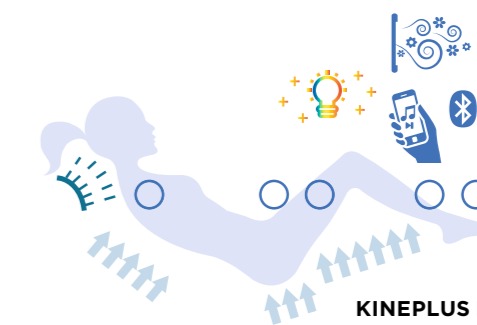

KINEPLUS

KINEPLUS KIETUDE