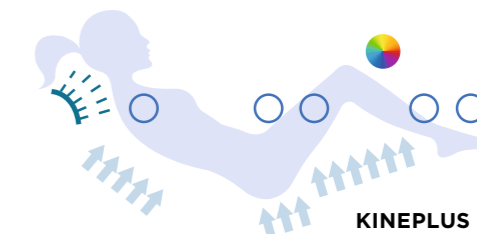

PROGRAMME ZEN

Combine les fonctions chromothérapie (couleurs chaudes), massage créneau, cervicales et turbo pour procurer détente et relaxation.

PROGRAMME FITNESS

Combine les fonctions chromothérapie, cervicales, drainage, vague de fond et turbo pour un corps tonifié.

PROGRAMME DOS

Combine les fonctions chromothérapie, cervicales, drainage air 3 zones, vague de fond, turbo et créneau eau pour favoriser la décontraction du dos.

PROGRAMME ÉQUILIBRE

Combine la fonction chromothérapie avec une alternance des couleurs chaudes et froides et massage eau continu.

PROGRAMME JAMBES LOURDES

Combine les fonctions chromothérapie, créneau eau, drainage et turbo pour soulager les jambes et apaiser la sensation de jambes lourdes.

PROGRAMME SPORTIF

Combine les fonctions chromothérapie, cervicales, créneau eau, vague de fond et turbo pour se préparer à une séance de sport.

PROGRAMME SILENCE

Combine les fonctions chromothérapie, cervicales et créneau eau pour une détente au calme.

PROGRAMME DRAINAGE

Combine les fonctions chromothérapie, créneau eau, cervicales, drainage et turbo pour favoriser la circulation sanguine et éliminer les toxines.

POUR EN SAVOIR PLUS :

POUR EN SAVOIR PLUS :

KINEPLUS

Véritable bijou de technologie, Kineplus vous ouvre les portes d'un massage d'exception.

AVANTAGES

Remise en forme et massage professionnel à domicile