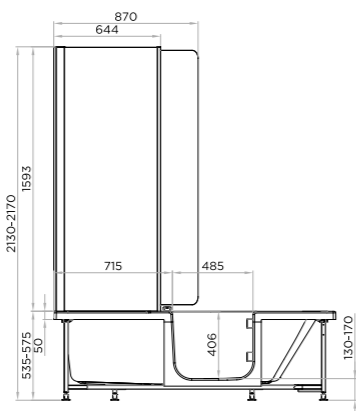

- Baignoire : 160 x 75 - 170 x 75 - 180 x 80 cm.
- Porte d'accès en verre (8 mm) à ouverture intérieure.
- Coussin ergonomique blanc.
- Vidage.

VOLUME UTILE

240 litres / 250 litres / 280 litres

AUTRES COTES

Consulter le dossier technique

En niche

En angle
ou angle
inversé

Contre un
mur

Tête à gauche
ou tête
à droite

Hauteur
de passage
de 5 à 17 cm

SALLE DE BAINS
ACCESSIBLE
AFISB

LE +