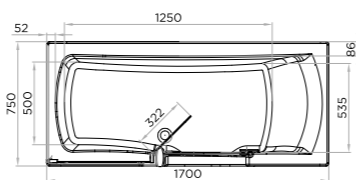

- Baignoire : 160 x 75 - 170 x 75 - 180 x 80 cm.
- Porte d'accès en verre (8 mm) à ouverture intérieure.
- Coussin ergonomique blanc.
- Vidage.

VOLUME UTILE

240 litres / 250 litres / 280 litres

AUTRES COTES