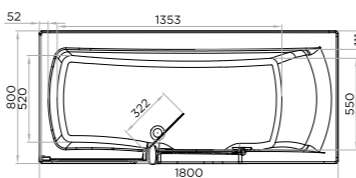

- Baignoire : 160 x 75 - 170 x 75 - 180 x 80 cm.
- Porte d'accès en verre (8 mm) à ouverture intérieure.
- Coussin ergonomique blanc.
- Vidage.

VOLUME UTILE

240 litres / 250 litres / 280 litres

AUTRES COTES