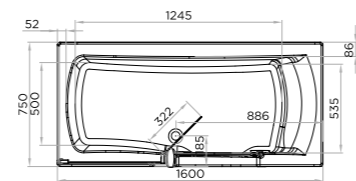

- Baignoire : 160 x 75 - 170 x 75 - 180 x 80 cm.
- Porte d'accès en verre (8 mm) à ouverture intérieure.
- Coussin ergonomique blanc.
- Vidage.

VOLUME UTILE

240 litres / 250 litres / 280 litres

AUTRES COTES