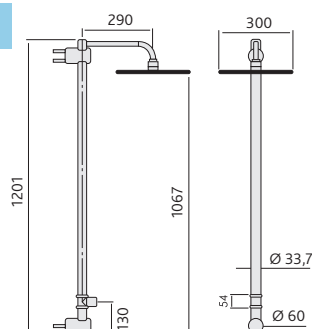

# Colonne PRIMA murale

Désignation	Arrivée	Robinetterie	Pomme	Code	Prix*
Colonne pomme ronde	M3/4	1 tête céramique	Ø300	111305R30	1200 €
Colonne pomme carrée	M3/4	1 tête céramique	300x300	111305C30	1200 €

\*Prix hors taxe

- Colonne PRIMA fixation murale, pomme de tête extra-plate grand format, ronde ou carrée, en INOX Ø 300 ou 300 x 300 mm.
- Robinet d'arrêt eau froide seule avec manette ergonomique en laiton chromé.
- Alimentation par le mur ou alimentation extérieure (bouchon interchangeable).
- Structure Ø 33,7 mm (applique Ø 60 mm) tout INOX AISI 316L, résistance extrême à la corrosion.
- Applique supérieure réglable en hauteur.
- Débit 15L/min à 3 bars.
- **Corps de la colonne garanti 25 ans.**

\*Prix hors taxe

- Colonne PRIMA fixation sol, pomme de tête extra-plate grand format, ronde ou carrée, en INOX Ø 300 ou 300 x 300 mm.
- Robinet d'arrêt eau froide seule avec manette ergonomique en laiton chromé.
- Alimentation par le sol ou alimentation extérieure (bouchon interchangeable).
- Structure Ø 33,7 mm tout INOX AISI 316L, résistance extrême à la corrosion.
- Hauteur sous pomme : 2 m.
- Pied Ø 120 mm.
- Débit 15L/min à 3 bars.
- Corps de la colonne garanti 25 ans.

# Colonne LUX douchette

DISPONIBLE FIN 2022

Désignation	Arrivée	Robinetterie	Pomme
Colonne pomme ronde	M1/2	2 têtes céramique	Ø300
Colonne pomme carrée	M1/2	2 têtes céramique	300x300

- Colonne LUX avec pomme de tête extra-plate grand format, ronde ou carrée, en INOX Ø 300 ou 300 x 300 mm.
- Douchette en Laiton Chromé et flexible en INOX.
- Mélangeur eau chaude et eau froide, avec manettes ergonomiques en laiton chromé.
- Sélecteur pour pomme de douche ou douchette avec manette ergonomique en Laiton chromé
- Alimentation par le sol.
- Système de vidange anti-gel.
- Structure Ø 60 mm tout INOX AISI 316L, résistance extrême à la corrosion.
- Hauteur sous pomme : 2 m.
- Pied Ø 150 mm.
- Débit 13L/min à 3 bars.
- Corps de la colonne garanti 25 ans.