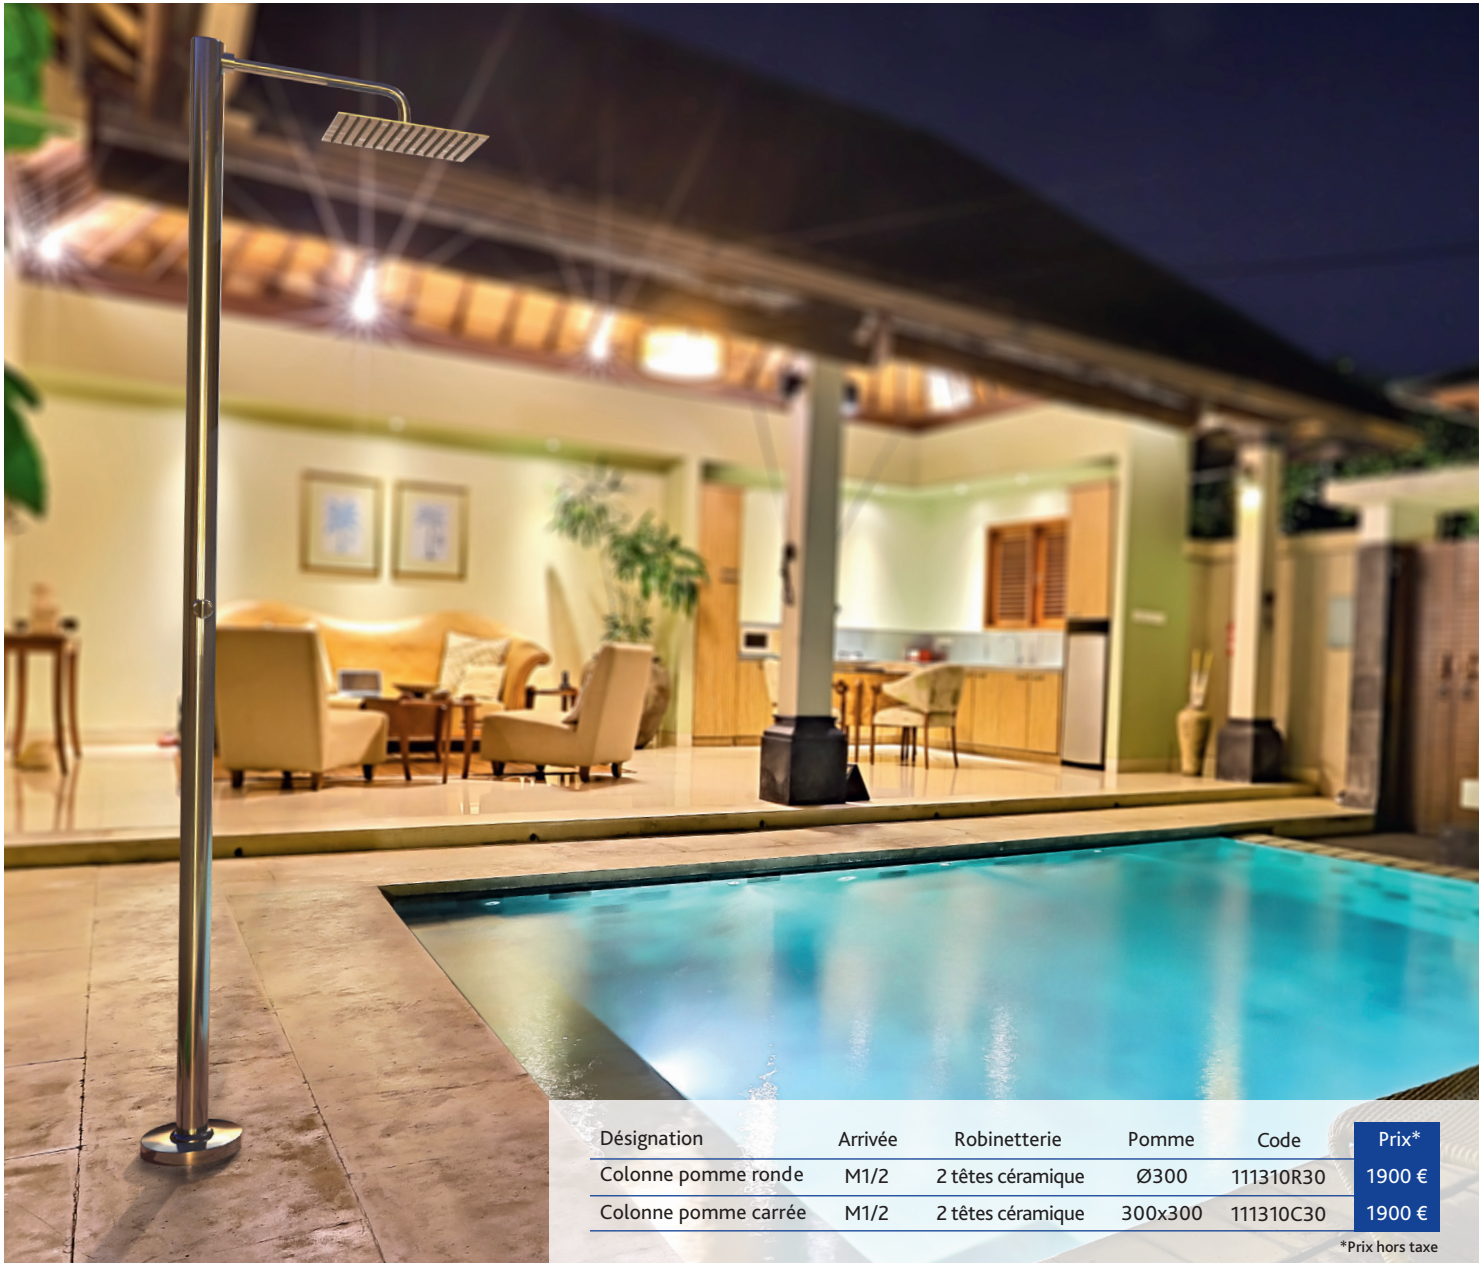

\*Prix hors taxe

- Colonne PRIMA fixation sol, pomme de tête extra-plate grand format, ronde ou carrée, en INOX Ø 300 ou 300 x 300 mm.
- Robinet d'arrêt eau froide seule avec manette ergonomique en laiton chromé.
- Alimentation par le sol ou alimentation extérieure (bouchon interchangeable).
- Structure Ø 33,7 mm tout INOX AISI 316L, résistance extrême à la corrosion.
- Hauteur sous pomme : 2 m.
- Pied Ø 120 mm.
- Débit 15L/min à 3 bars.
- Corps de la colonne garanti 25 ans.

## 2 alimentations au choix

Désignation	Arrivée	Robinetterie	Pomme	Code	Prix*
Colonne pomme ronde	M1/2	2 têtes céramique	Ø300	111310R30	1900 €
Colonne pomme carrée	M1/2	2 têtes céramique	300x300	111310C30	1900 €

\*Prix hors taxe

- Colonne LUX avec pomme de tête extra-plate grand format, ronde ou carrée, en INOX Ø 300 ou 300 x 300 mm.
- Mélangeur eau chaude et eau froide, avec manettes ergonomiques en laiton chromé.
- Alimentation par le sol.
- Système de vidange anti-gel.
- Structure Ø 60 mm tout INOX AISI 316L, résistance extrême à la corrosion.
- Hauteur sous pomme : 2 m.
- Pied Ø 150 mm.
- Débit 13L/min à 3 bars.
- Corps de la colonne garanti 25 ans.

# Colonne LUX douchette

DISPONIBLE FIN 2022

Désignation	Arrivée	Robinetterie	Pomme
Colonne pomme ronde	M1/2	2 têtes céramique	Ø300
Colonne pomme carrée	M1/2	2 têtes céramique	300x300

- Colonne LUX avec pomme de tête extra-plate grand format, ronde ou carrée, en INOX Ø 300 ou 300 x 300 mm.
- Douchette en Laiton Chromé et flexible en INOX.
- Mélangeur eau chaude et eau froide, avec manettes ergonomiques en laiton chromé.
- Sélecteur pour pomme de douche ou douchette avec manette ergonomique en Laiton chromé
- Alimentation par le sol.
- Système de vidange anti-gel.
- Structure Ø 60 mm tout INOX AISI 316L, résistance extrême à la corrosion.
- Hauteur sous pomme : 2 m.
- Pied Ø 150 mm.
- Débit 13L/min à 3 bars.
- Corps de la colonne garanti 25 ans.