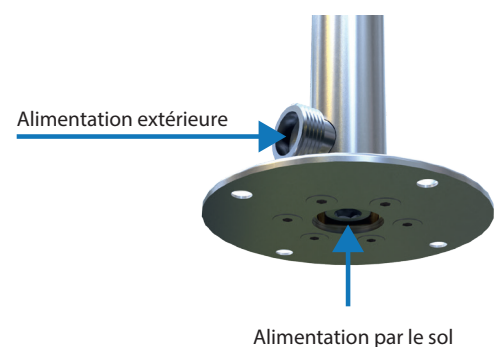

\*Prix hors taxe

- Colonne PRIMA fixation murale, pomme de tête extra-plate grand format, ronde ou carrée, en INOX Ø 300 ou 300 x 300 mm.
- Robinet d'arrêt eau froide seule avec manette ergonomique en laiton chromé.
- Alimentation par le mur ou alimentation extérieure (bouchon interchangeable).
- Structure Ø 33,7 mm (applique Ø 60 mm) tout INOX AISI 316L, résistance extrême à la corrosion.
- Applique supérieure réglable en hauteur.
- Débit 15L/min à 3 bars.
- **Corps de la colonne garanti 25 ans.**

# Colonne PRIMA sol

Désignation	Arrivée	Robinetterie	Pomme	Code	Prix*
Colonne pomme ronde	M3/4	1 tête céramique	Ø300	111300R30	1250 €
Colonne pomme carrée	M3/4	1 tête céramique	300x300	111300C30	1250 €

\*Prix hors taxe

- Colonne PRIMA fixation sol, pomme de tête extra-plate grand format, ronde ou carrée, en INOX Ø 300 ou 300 x 300 mm.
- Robinet d'arrêt eau froide seule avec manette ergonomique en laiton chromé.
- Alimentation par le sol ou alimentation extérieure (bouchon interchangeable).
- Structure Ø 33,7 mm tout INOX AISI 316L, résistance extrême à la corrosion.
- Hauteur sous pomme : 2 m.
- Pied Ø 120 mm.
- Débit 15L/min à 3 bars.
- Corps de la colonne garanti 25 ans.

## 2 alimentations au choix

Désignation	Arrivée	Robinetterie	Pomme	Code	Prix*
Colonne pomme ronde	M1/2	2 têtes céramique	Ø300	111310R30	1900 €
Colonne pomme carrée	M1/2	2 têtes céramique	300x300	111310C30	1900 €