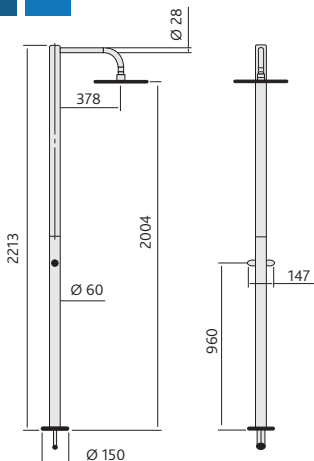

- Colonne COLOUR, pomme de tête extra-plate grand format, ronde ou carrée, en INOX Ø 300 ou 300 x 300 mm.
- Mélangeur eau chaude et eau froide, avec manettes ergonomiques en laiton chromé.
- Alimentation par le sol.
- Système de vidange anti-gel.
- Hauteur sous pomme : 2 m.
- Coloration par peinture thermo-projetée sur structure INOX AISI 316L sur une sélection de RAL, résistance extrême à la corrosion.
- Pied Ø 150 mm.
- Débit 13L/min à 3 bars.
- Corps de la colonne garanti 25 ans.