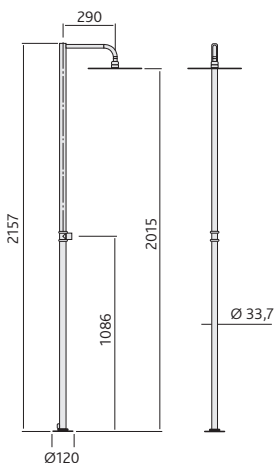

\*Prix hors taxe

- Colonne PRIMA fixation murale, pomme de tête extra-plate grand format, ronde ou carrée, en INOX Ø 300 ou 300 x 300 mm.
- Robinet d'arrêt eau froide seule avec manette ergonomique en laiton chromé.
- Alimentation par le mur ou alimentation extérieure (bouchon interchangeable).
- Structure Ø 33,7 mm (applique Ø 60 mm) tout INOX AISI 316L, résistance extrême à la corrosion.
- Applique supérieure réglable en hauteur.
- Débit 15L/min à 3 bars.
- **Corps de la colonne garanti 25 ans.**

# Colonne PRIMA sol

Désignation	Arrivée	Robinetterie	Pomme	Code	Prix*
Colonne pomme ronde	M3/4	1 tête céramique	Ø300	111300R30	1250 €
Colonne pomme carrée	M3/4	1 tête céramique	300x300	111300C30	1250 €

\*Prix hors taxe

- Colonne PRIMA fixation sol, pomme de tête extra-plate grand format, ronde ou carrée, en INOX Ø 300 ou 300 x 300 mm.
- Robinet d'arrêt eau froide seule avec manette ergonomique en laiton chromé.
- Alimentation par le sol ou alimentation extérieure (bouchon interchangeable).
- Structure Ø 33,7 mm tout INOX AISI 316L, résistance extrême à la corrosion.
- Hauteur sous pomme : 2 m.
- Pied Ø 120 mm.
- Débit 15L/min à 3 bars.
- Corps de la colonne garanti 25 ans.

# Colonne LUX douchette

DISPONIBLE FIN 2022

Désignation	Arrivée	Robinetterie	Pomme
Colonne pomme ronde	M1/2	2 têtes céramique	Ø300
Colonne pomme carrée	M1/2	2 têtes céramique	300x300

- Colonne LUX avec pomme de tête extra-plate grand format, ronde ou carrée, en INOX Ø 300 ou 300 x 300 mm.
- Douchette en Laiton Chromé et flexible en INOX.
- Mélangeur eau chaude et eau froide, avec manettes ergonomiques en laiton chromé.
- Sélecteur pour pomme de douche ou douchette avec manette ergonomique en Laiton chromé
- Alimentation par le sol.
- Système de vidange anti-gel.
- Structure Ø 60 mm tout INOX AISI 316L, résistance extrême à la corrosion.
- Hauteur sous pomme : 2 m.
- Pied Ø 150 mm.
- Débit 13L/min à 3 bars.
- Corps de la colonne garanti 25 ans.