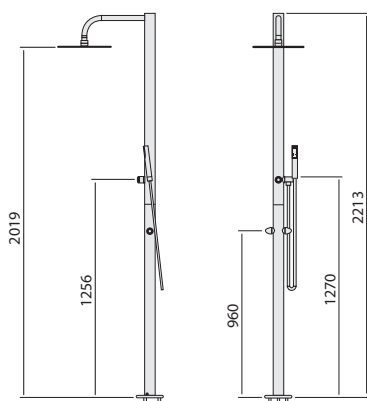

## 2 alimentations au choix

Désignation	Arrivée	Robinetterie	Pomme	Code	Prix*
Colonne pomme ronde	M1/2	2 têtes céramique	Ø300	111310R30	1900 €
Colonne pomme carrée	M1/2	2 têtes céramique	300x300	111310C30	1900 €

\*Prix hors taxe

- Colonne LUX avec pomme de tête extra-plate grand format, ronde ou carrée, en INOX Ø 300 ou 300 x 300 mm.
- Mélangeur eau chaude et eau froide, avec manettes ergonomiques en laiton chromé.
- Alimentation par le sol.
- Système de vidange anti-gel.
- Structure Ø 60 mm tout INOX AISI 316L, résistance extrême à la corrosion.
- Hauteur sous pomme : 2 m.
- Pied Ø 150 mm.
- Débit 13L/min à 3 bars.
- Corps de la colonne garanti 25 ans.

# Colonne LUX douchette

DISPONIBLE FIN 2022

Désignation	Arrivée	Robinetterie	Pomme
Colonne pomme ronde	M1/2	2 têtes céramique	Ø300
Colonne pomme carrée	M1/2	2 têtes céramique	300x300

- Colonne LUX avec pomme de tête extra-plate grand format, ronde ou carrée, en INOX Ø 300 ou 300 x 300 mm.
- Douchette en Laiton Chromé et flexible en INOX.
- Mélangeur eau chaude et eau froide, avec manettes ergonomiques en laiton chromé.
- Sélecteur pour pomme de douche ou douchette avec manette ergonomique en Laiton chromé
- Alimentation par le sol.
- Système de vidange anti-gel.
- Structure Ø 60 mm tout INOX AISI 316L, résistance extrême à la corrosion.
- Hauteur sous pomme : 2 m.
- Pied Ø 150 mm.
- Débit 13L/min à 3 bars.
- Corps de la colonne garanti 25 ans.

Désignation	Arrivée	Robinetterie	Pomme	Code	Prix*
Coloris RAL pomme ronde	M1/2	2 têtes céramique	Ø300	111315R30	2400 €
Coloris RAL pomme carrée	M1/2	2 têtes céramique	300x300	111315C30	2400 €

\*Prix hors taxe