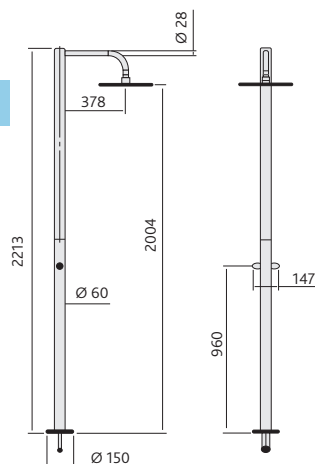

\*Prix hors taxe

- Colonne PRIMA fixation sol, pomme de tête extra-plate grand format, ronde ou carrée, en INOX Ø 300 ou 300 x 300 mm.
- Robinet d'arrêt eau froide seule avec manette ergonomique en laiton chromé.
- Alimentation par le sol ou alimentation extérieure (bouchon interchangeable).
- Structure Ø 33,7 mm tout INOX AISI 316L, résistance extrême à la corrosion.
- Hauteur sous pomme : 2 m.
- Pied Ø 120 mm.
- Débit 15L/min à 3 bars.
- Corps de la colonne garanti 25 ans.

## 2 alimentations au choix

Désignation	Arrivée	Robinetterie	Pomme	Code	Prix*
Colonne pomme ronde	M1/2	2 têtes céramique	Ø300	111310R30	1900 €
Colonne pomme carrée	M1/2	2 têtes céramique	300x300	111310C30	1900 €

\*Prix hors taxe

- Colonne LUX avec pomme de tête extra-plate grand format, ronde ou carrée, en INOX Ø 300 ou 300 x 300 mm.
- Mélangeur eau chaude et eau froide, avec manettes ergonomiques en laiton chromé.
- Alimentation par le sol.
- Système de vidange anti-gel.
- Structure Ø 60 mm tout INOX AISI 316L, résistance extrême à la corrosion.
- Hauteur sous pomme : 2 m.
- Pied Ø 150 mm.
- Débit 13L/min à 3 bars.
- Corps de la colonne garanti 25 ans.

# Colonne LUX douchette

DISPONIBLE FIN 2022

Désignation	Arrivée	Robinetterie	Pomme
Colonne pomme ronde	M1/2	2 têtes céramique	Ø300
Colonne pomme carrée	M1/2	2 têtes céramique	300x300

- Colonne LUX avec pomme de tête extra-plate grand format, ronde ou carrée, en INOX Ø 300 ou 300 x 300 mm.
- Douchette en Laiton Chromé et flexible en INOX.
- Mélangeur eau chaude et eau froide, avec manettes ergonomiques en laiton chromé.
- Sélecteur pour pomme de douche ou douchette avec manette ergonomique en Laiton chromé
- Alimentation par le sol.
- Système de vidange anti-gel.
- Structure Ø 60 mm tout INOX AISI 316L, résistance extrême à la corrosion.
- Hauteur sous pomme : 2 m.
- Pied Ø 150 mm.
- Débit 13L/min à 3 bars.
- Corps de la colonne garanti 25 ans.