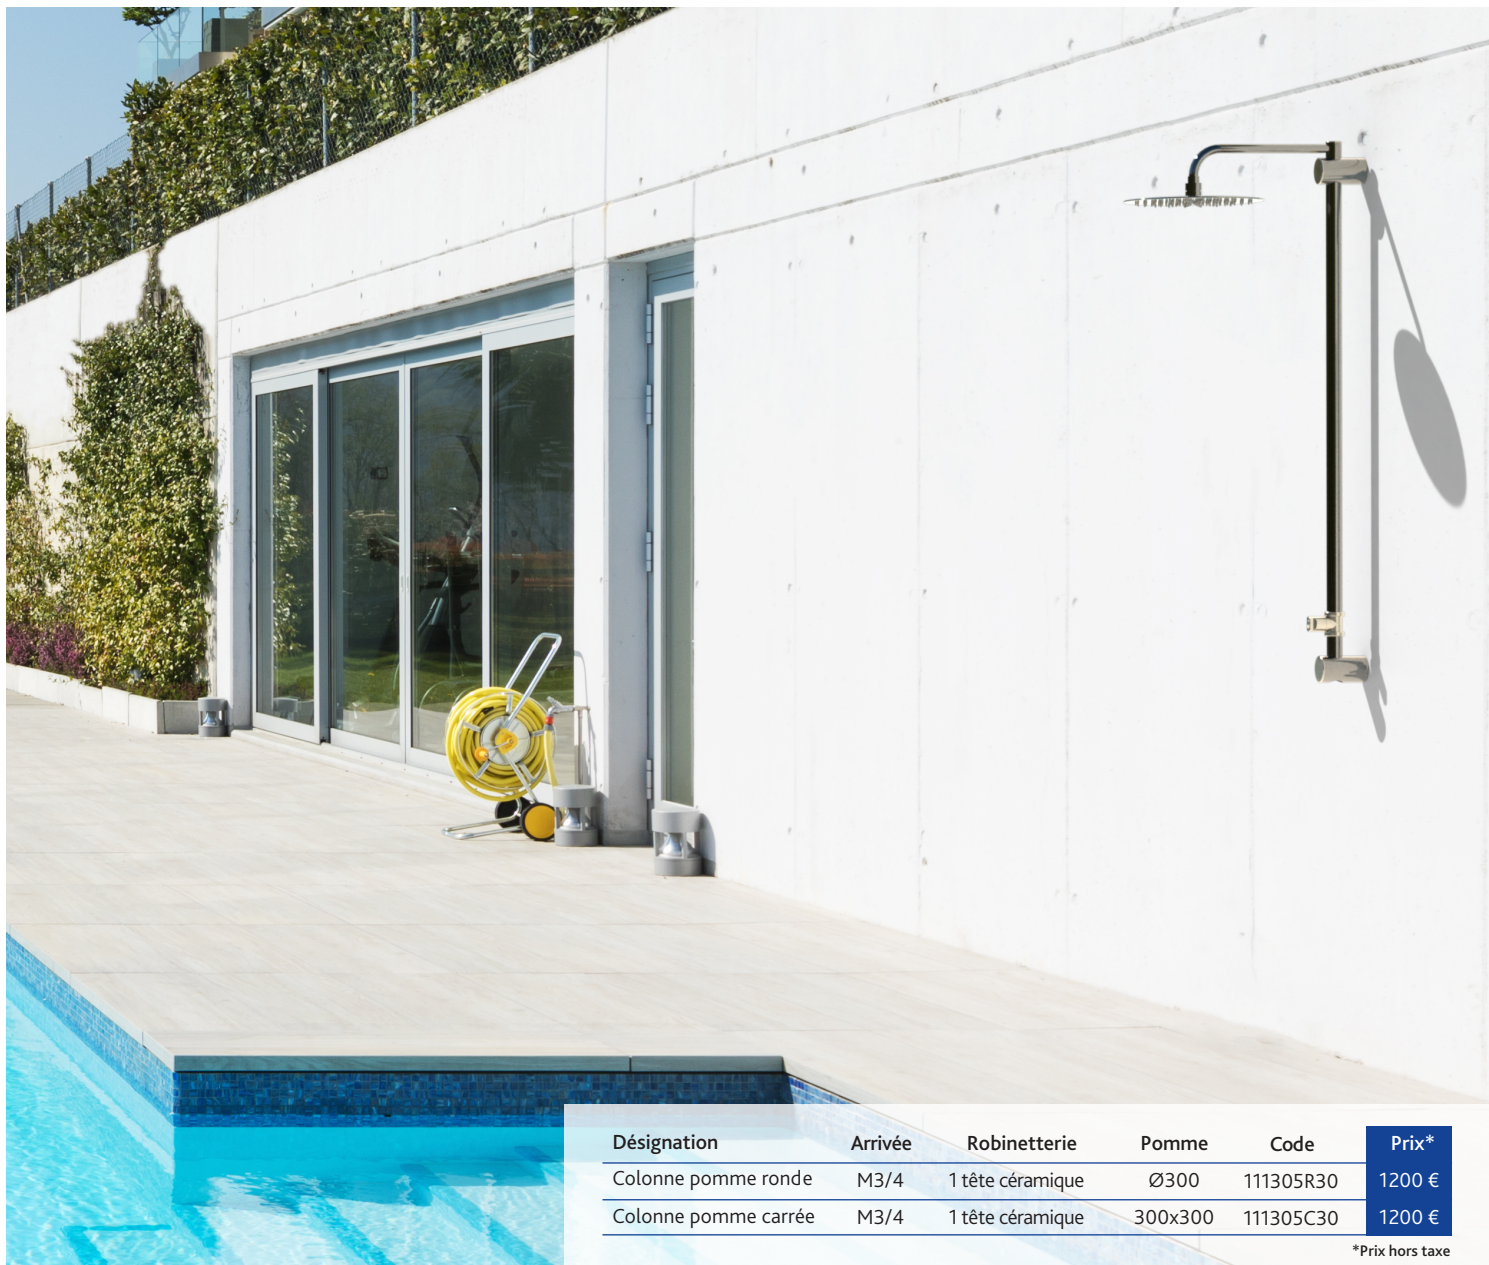

Désignation	Arrivée	Robinetterie	Pomme	Code	Prix*
Colonne pomme ronde	M3/4	1 tête céramique	Ø300	111305R30	1200 €
Colonne pomme carrée	M3/4	1 tête céramique	300x300	111305C30	1200 €

*Prix hors taxe