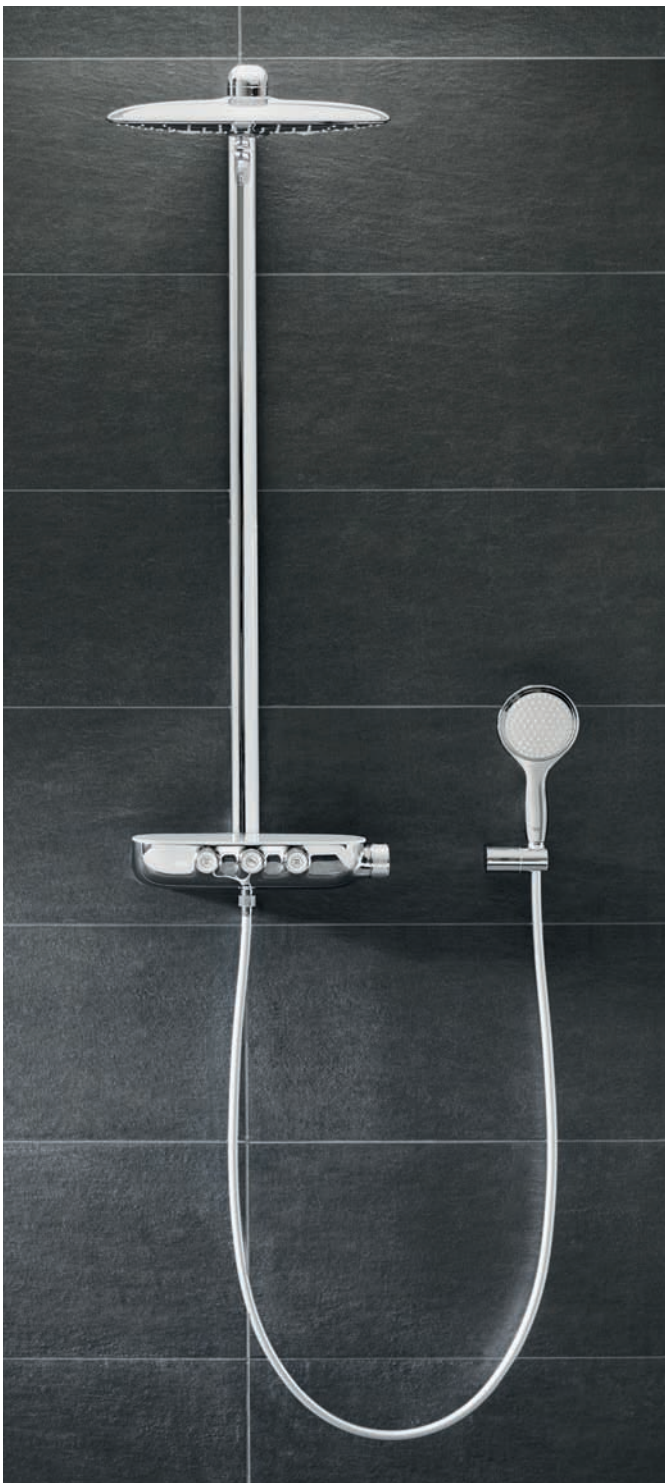

Sélectionnez votre jet et appuyez sur le bouton pour démarrer l'eau.