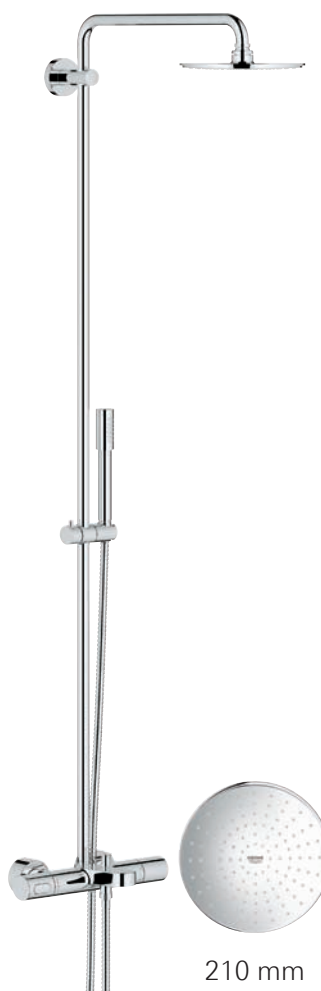

## Principales caractéristiques

- Douche de tête métallique chromée
- Douche de tête améliorée avec jet GROHE PureRain
- Fonction DropStop
- ComfortZone : bras de douche avec zone de rotation 180°
- Curseur de douchette réglable
- Barre de douche avec guidage Inner WaterGuide
- Thermostatique Grohtherm 3000 Cosmopolitan
- 100 % GROHE CoolTouch®
- Plaisir de la douche garanti