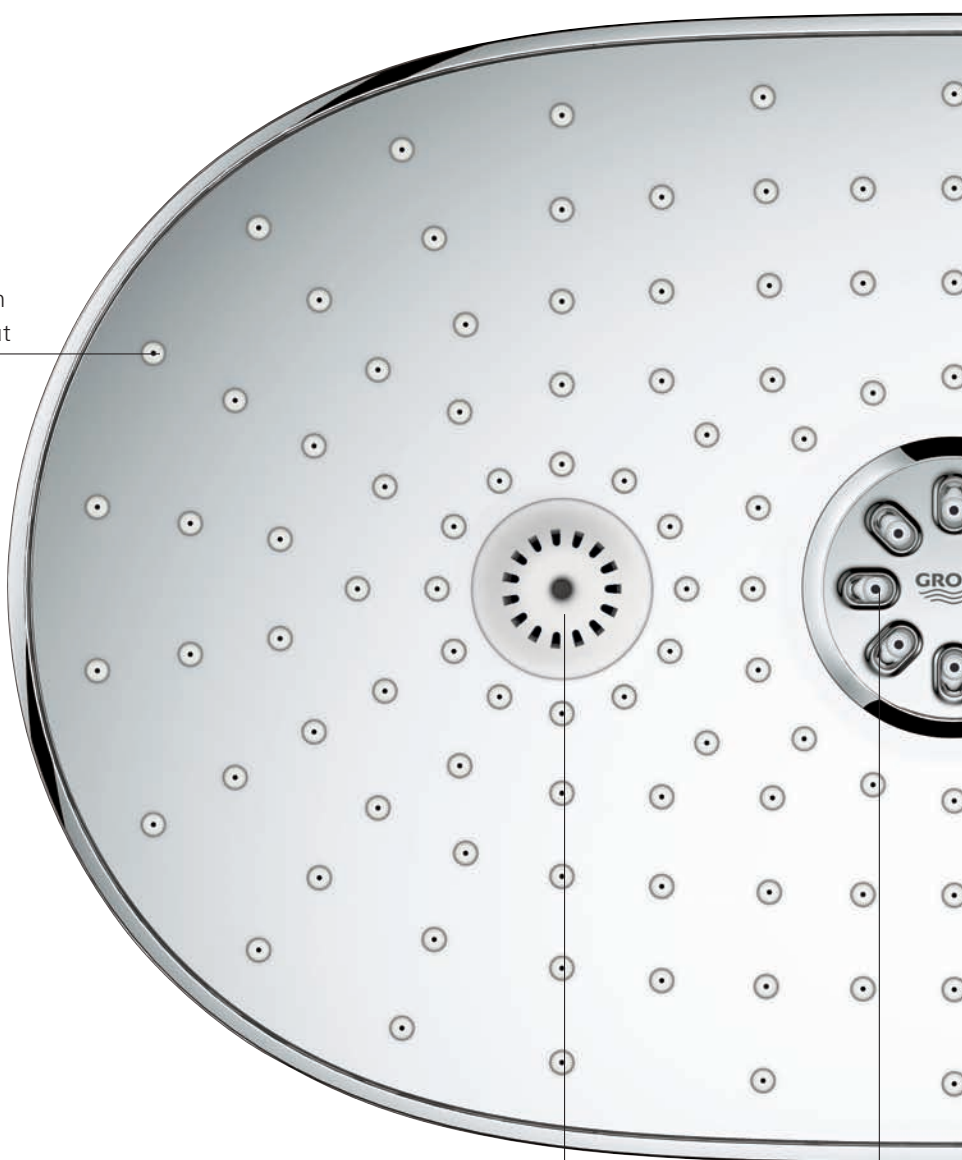

SYSTÈMES DE DOUCHE THERMOSTATIQUES

PLAISIR XXL

DOUCHE DE TÊTE GROHE RAINSHOWER® 360

Jet GROHE PureRain
en réglage par défaut

NOUVEAU ! Jet GROHE Massage Trio
La combinaison du célèbre jet GROHE
Bokoma et deux jets GROHE Massage pour
détendre les épaules et la tête.