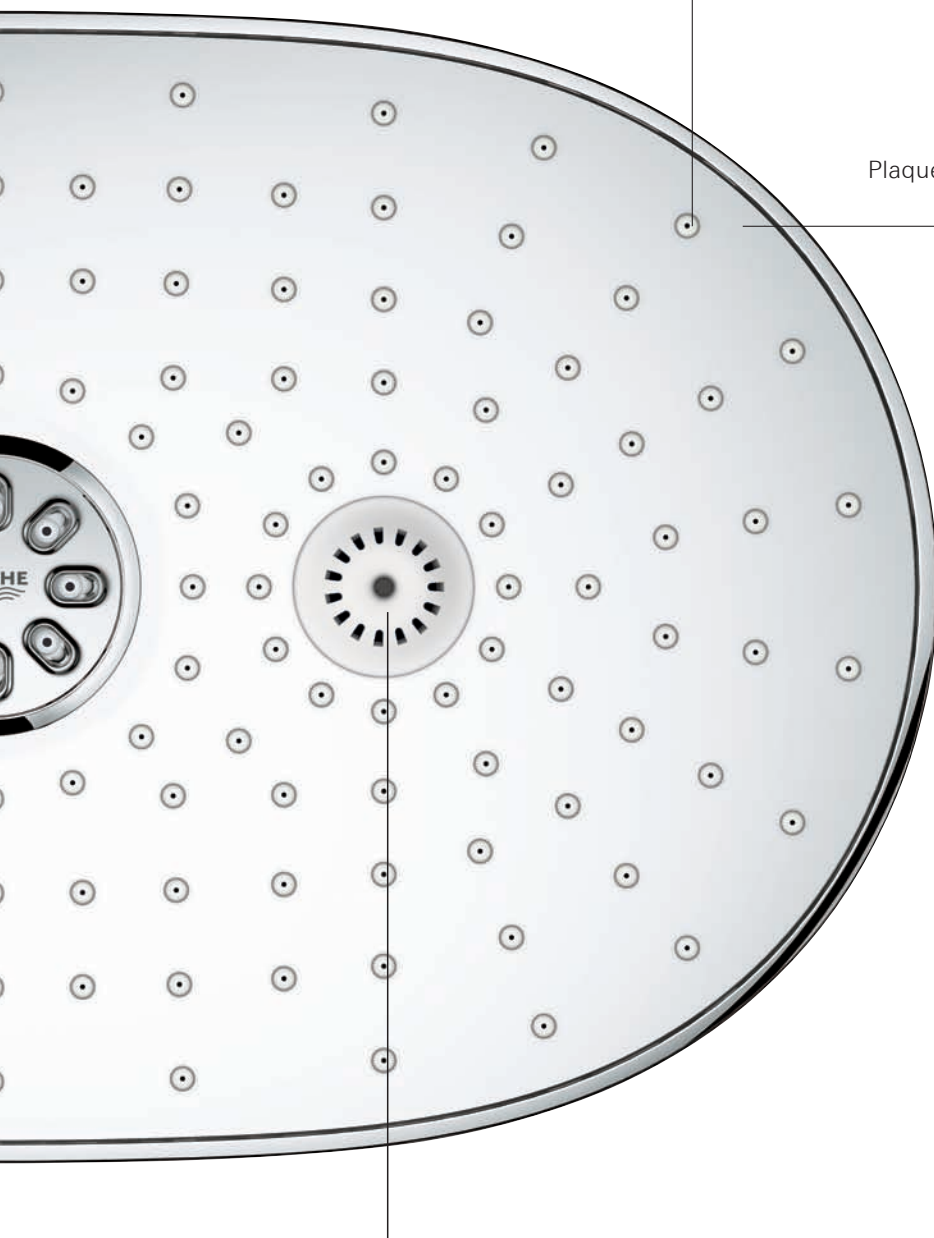

Jets GROHE PureRain/GROHE Rain O²
Buses SpeedClean optimisées pour un jet
plus généreux

Plaque métallique chromée
GROHE StarLight®