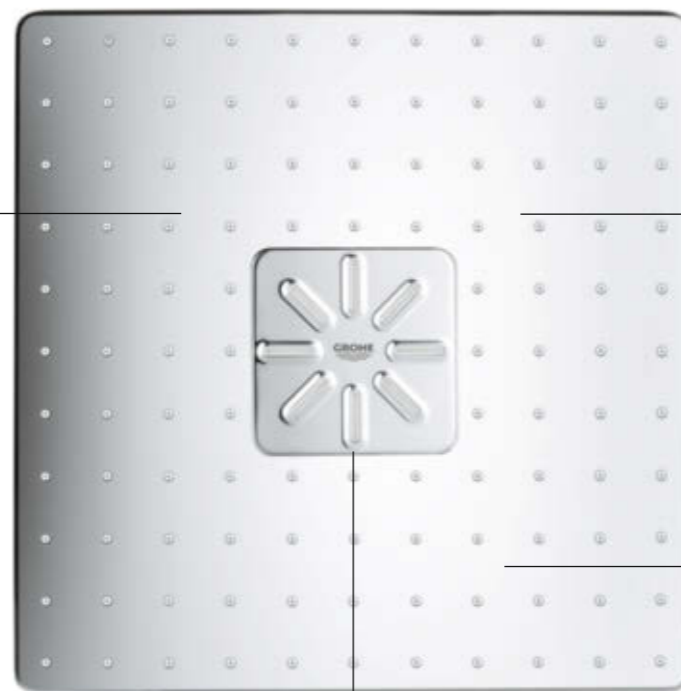

RAINSHOWER 310 SMARTACTIVE CUBE

LA LIGNE DE VOTRE NOUVELLE EXPÉRIENCE DE DOUCHE

Vous avez peut-être déjà succombé au charme de la Rainshower 310 SmartActive, mais il ne lui manque que la version carrée pour être parfaite. Nous avons répondu à cette attente avec la Rainshower 310 SmartActive Cube. Tout aussi élégante que la GROHE 310

SmartActive et dotée d'un design minimaliste similaire, la Rainshower 310 SmartActive Cube possède une plaque de jets aux proportions généreuses, pour un plaisir décuplé de la douche.

Jet GROHE PureRain pour une douche tout en douceur et rafraîchissante

Surface de jets chromée GROHE StarLight (NOUVEAU : existe aussi en finition MoonWhite)

Buses SpeedClean améliorées

NOUVEAU ! GROHE ActiveRain pour rincer le shampooing et revitaliser la peau et le cuir chevelu

[PLUS D'INFOS SUR GROHE.FR](#)
RAINSHOWER 310 SMARTACTIVE CUBE
SMARTCONTROL ENCASTRÉ