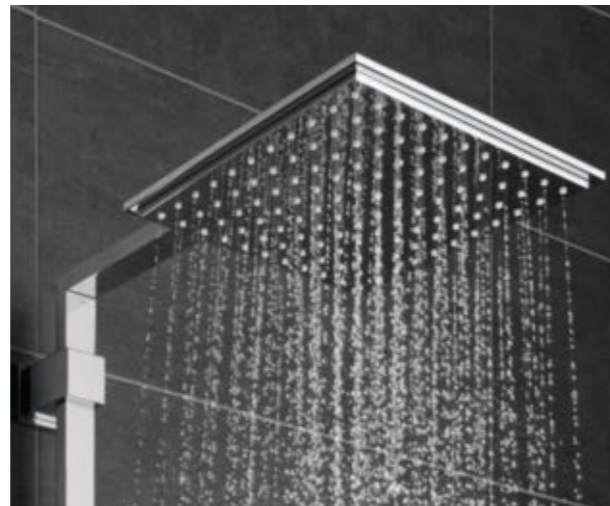

EUPHORIA CUBE 230

LE PLAISIR AU CARRÉ

Le cubisme revient à la mode avec notre système Euphoria Cube 230. Des lignes claires et des formes cubistes lui confèrent une esthétique puissante et dynamique – de la douche de tête carrée à la douchette Cube.

Le fin rideau de pluie qui s'écoule en larges gouttelettes du jet Rain procure une sensation de douceur et crée un contraste saisissant. Pour une expérience de douche régénérante et innovante.