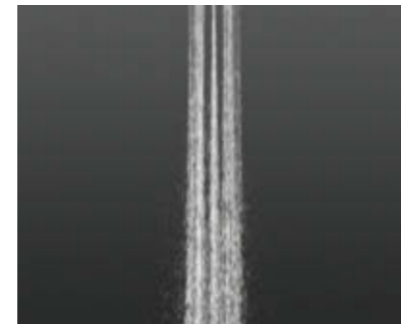

JET ACTIVERAIN

Un jet innovant pour détendre les muscles ou rincer le shampooing.