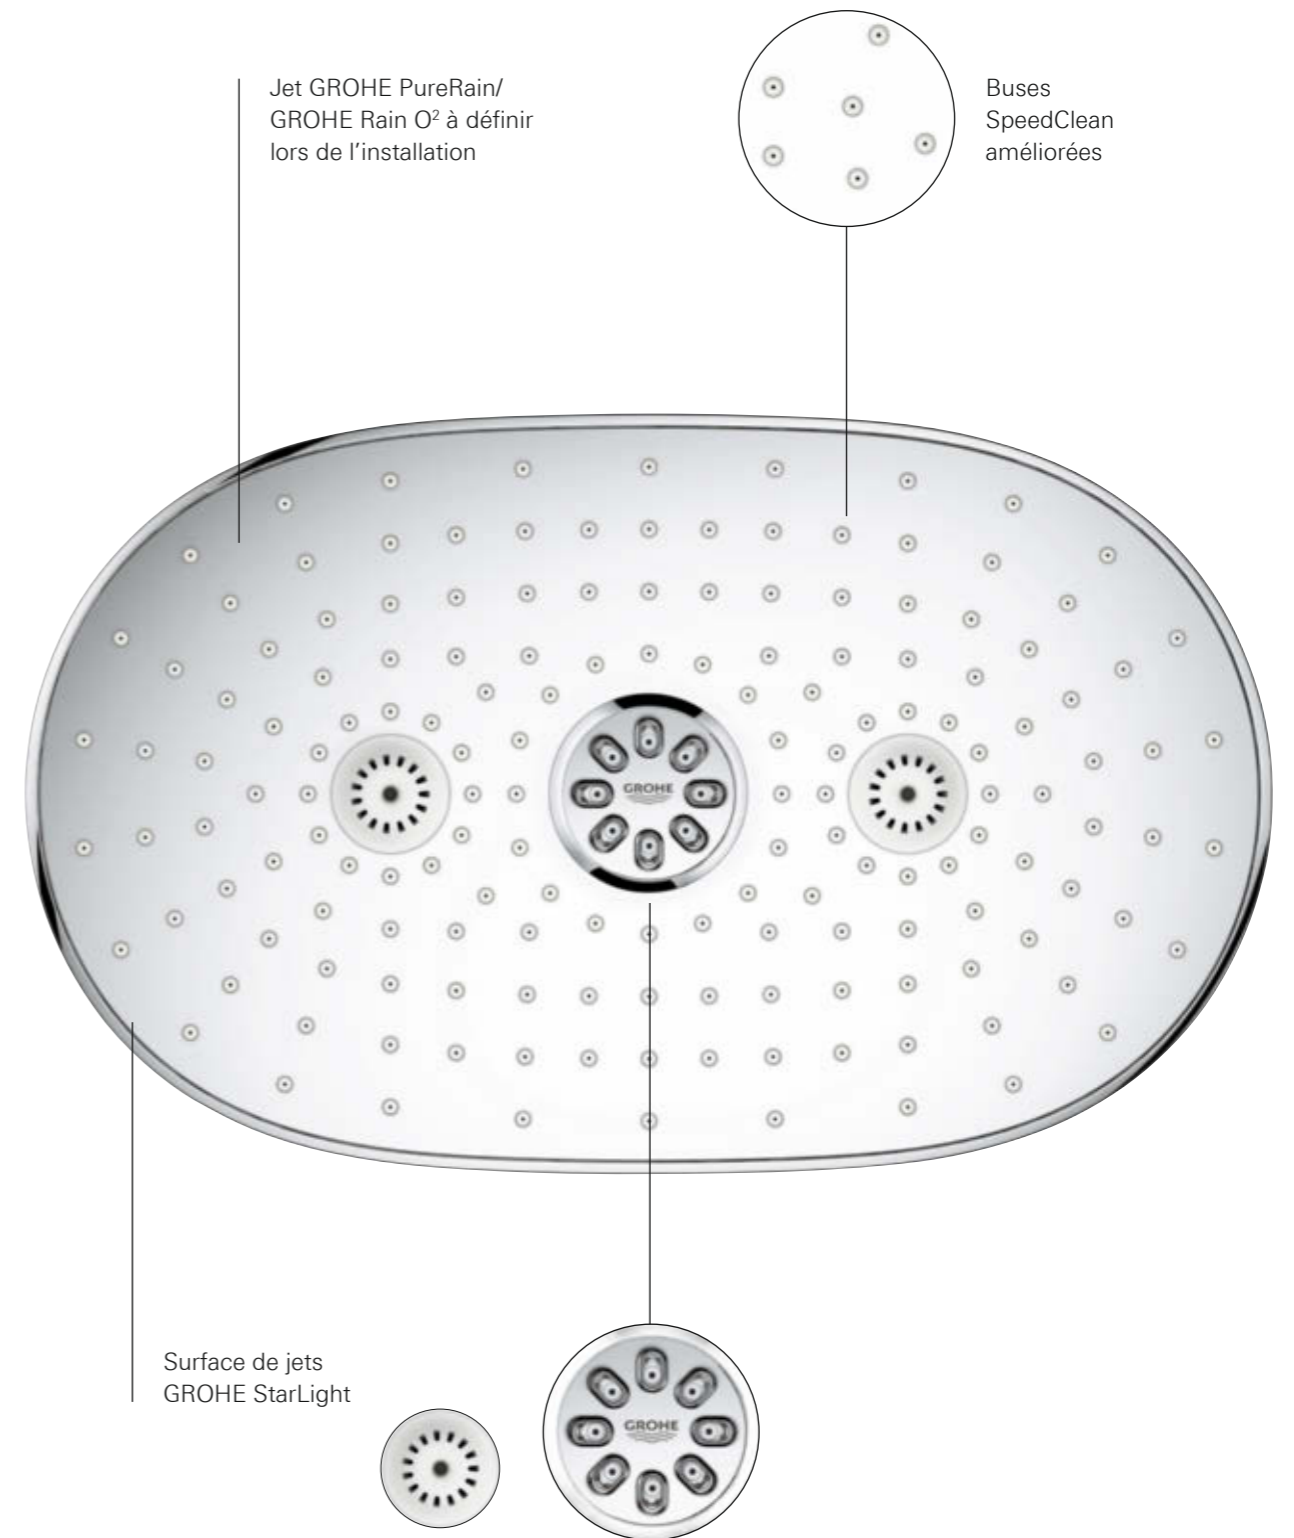

# RAINSHOWER 360 SMARTCONTROL DUO PERFECTIONNEZ VOTRE EXPÉRIENCE DE DOUCHE

GROHE SmartControl Duo donne un nouveau sens à l'expression « contrôler du bout des doigts ». À eux seuls, les trois boutons SmartControl permettent d'activer les deux jets de la douche de tête ainsi que celui de la douchette à main et de choisir entre une douce pluie d'été rafraîchissante et un jet Massage revitalisant. Ou toute autre combinaison de votre choix. Augmentez le débit au maximum pour obtenir un jet torrentiel ou diminuez-le pour un jet délicat. Vous pouvez également choisir la température idéale de chaque goutte d'eau. Tout cela, du bout des doigts.

Également disponible en version GROHE SmartControl Mono qui associe une douche de tête un jet et une douchette à main multi-jets.

[PLUS D'INFOS SUR GROHE.FR](#)  
[RAINSHOWER SMARTCONTROL 360 DUO](#)

**26 250 LSO**  
Système de douche Rainshower  
SmartControl 360 Duo  
avec thermostatique

# DÉCOUVREZ LE PLAISIR À L'ÉTAT PUR

La finition parfaite, pour une douche parfaite. Le système GROHE Rainshower 360 est proposé en deux finitions : chromée ou MoonWhite, pour un style à l'élégance subtile.