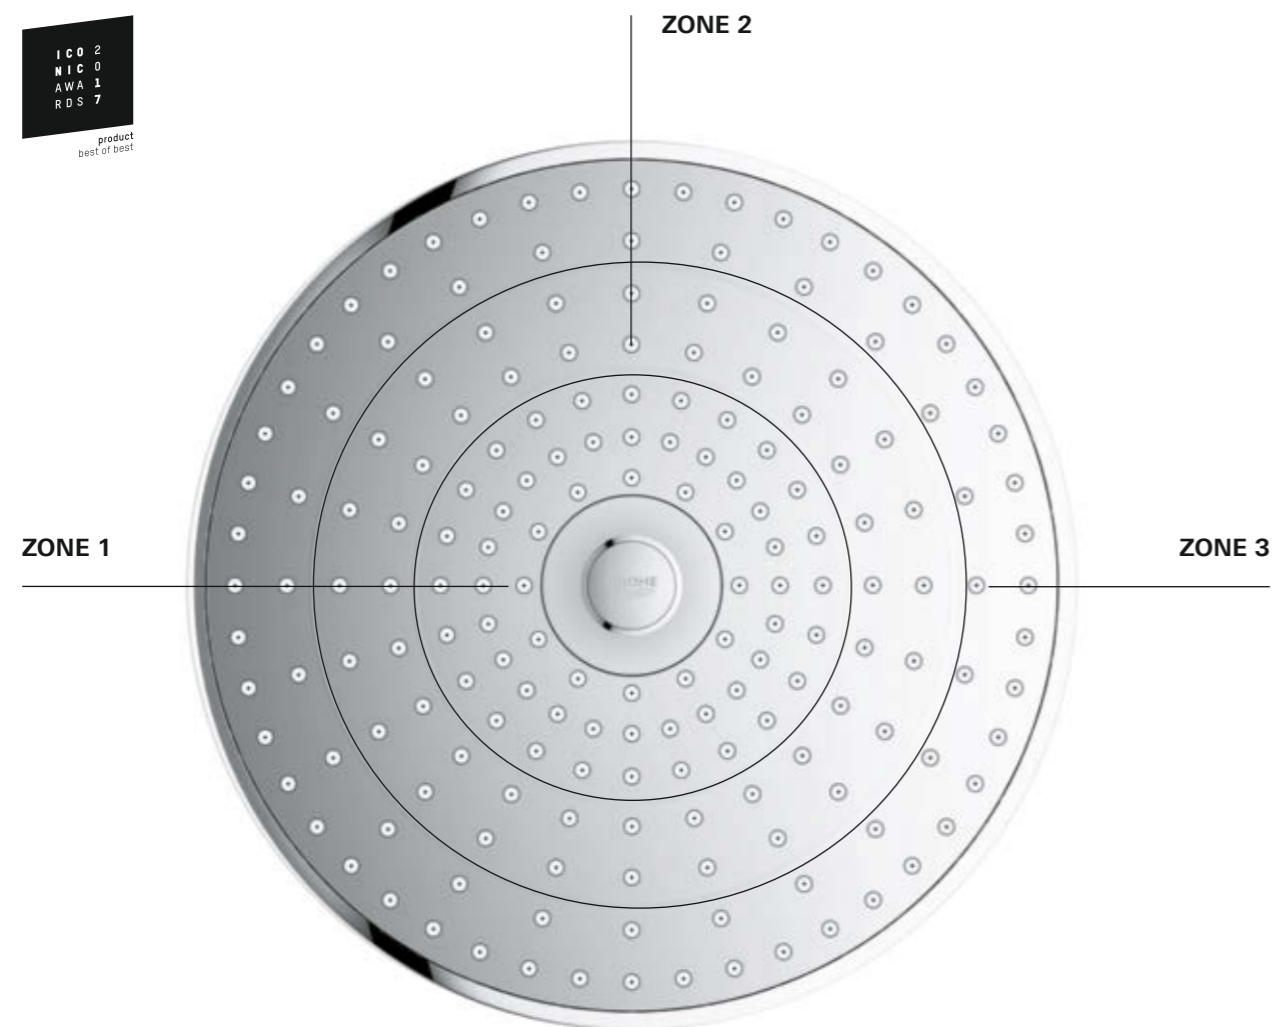

EUPHORIA 260

TOUT EST DANS LE RÉGLAGE DE LA ZONE DE JET

Avec le système Euphoria 260, vous serez émerveillés à chaque fois que vous entrerez dans votre espace de douche. Un bouton spécial est situé au centre de la surface de jets chromée. Celui-ci vous permet de sélectionner différentes zones de jet en ajustant la largeur du jet et la puissance du débit d'eau. La zone 1

offre un jet ciblé pour une douche revitalisante, idéale pour évacuer les tensions – et éliminer le shampooing. La zone 2 vous offre le meilleur des deux mondes : un jet large pour un effet énergisant et relaxant à la fois. La zone 3 est le jet le plus large, qui enveloppe tout le corps et procure un effet doux et rafraîchissant.

[PLUS D'INFOS SUR GROHE.FR](https://www.grohe.fr)
SYSTÈME DE DOUCHE EUPHORIA

27 296 002
Euphoria 260
Système de douche
avec thermostatique