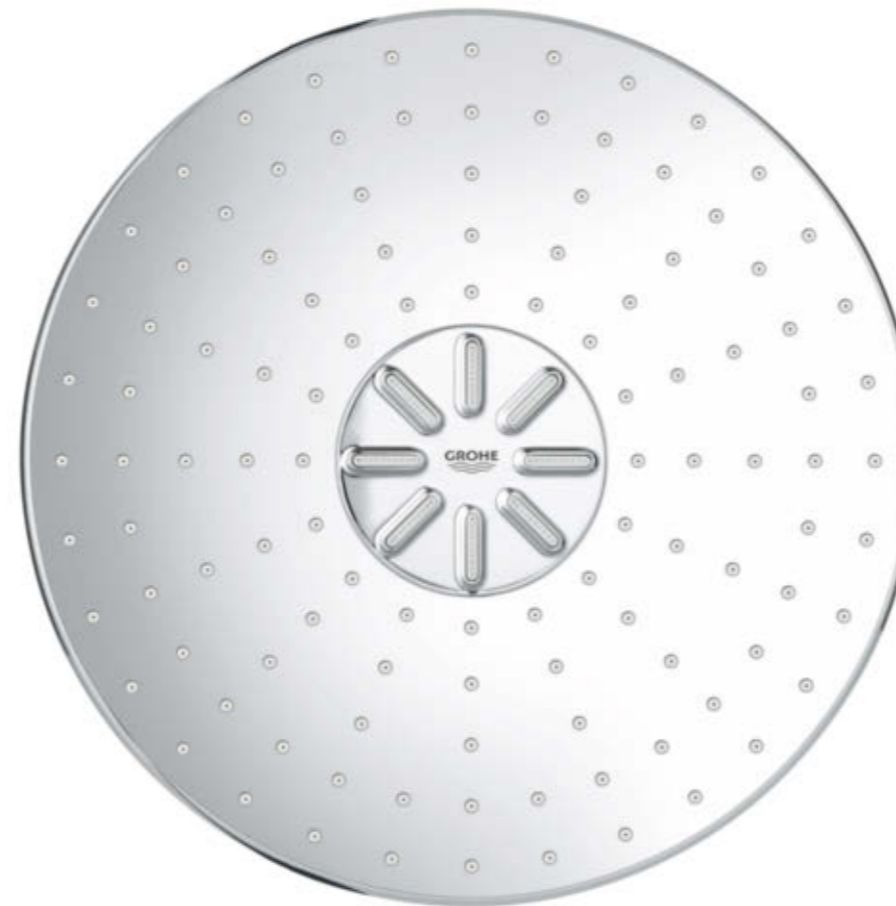

26 479 000  
Rainshower 310 SmartActive Cube  
Ensemble douche de tête  
et bras de douche

# DES IDÉES PLEIN LA TÊTE

**Rainshower F-Series 10"**  
254 mm x 254 mm

**Tempesta 210**

**Rainshower Allure 230**

**Rainshower 310**  
SmartActive Cube

**Rainshower 310**  
SmartActive

**Rainshower Veris**  
300 mm x 150 mm

**Euphoria 260**  
SmartControl