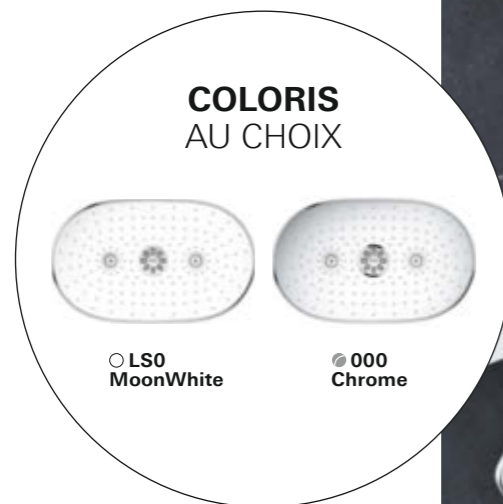

Également disponible en version GROHE SmartControl Mono qui associe une douche de tête un jet et une douchette à main multi-jets.

[PLUS D'INFOS SUR GROHE.FR](#)  
[RAINSHOWER SMARTCONTROL 360 DUO](#)

**26 250 LSO**  
Système de douche Rainshower  
SmartControl 360 Duo  
avec thermostatique

# DÉCOUVREZ LE PLAISIR À L'ÉTAT PUR

La finition parfaite, pour une douche parfaite. Le système GROHE Rainshower 360 est proposé en deux finitions : chromée ou MoonWhite, pour un style à l'élégance subtile.