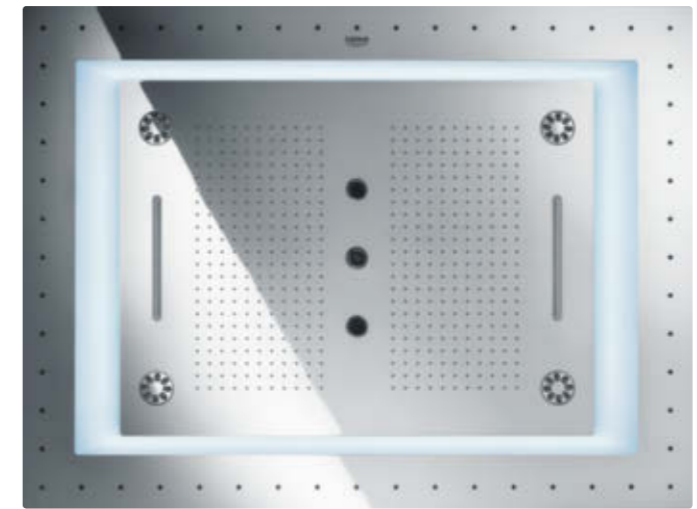

**27 477 000**  
Rainshower 310

**28 368 000**  
Rainshower 210

**RAINSHOWER**

**27 471 000**  
Rainshower Veris  
300 mm x 150 mm

**27 479 000**  
Rainshower Allure 230

**26 479 000**  
Rainshower 310 SmartActive  
Cube

**26 475 000**  
Rainshower 310 SmartActive

**RAINSHOWER  
SMARTACTIVE**

**26 373 001**  
Rainshower F-Series 40"  
AquaSymphony 1016 mm x 762 mm

**27 865 000**  
Rainshower F-Series 20"  
508 mm x 508 mm