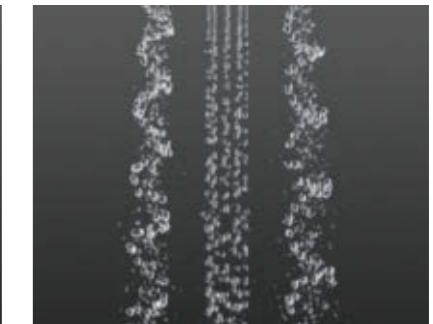

JET MASSAGE TRIO

Le célèbre jet Bokoma et deux jets Massage sont combinés en un seul jet pour détendre les épaules et la tête.