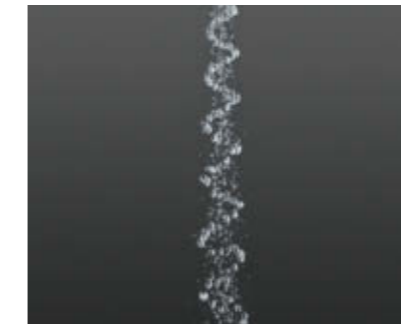

JET MASSAGE

Un type de jet tonique pour un effet massant et stimulant. Procure une sensation de massage revigorant sur tout le corps.