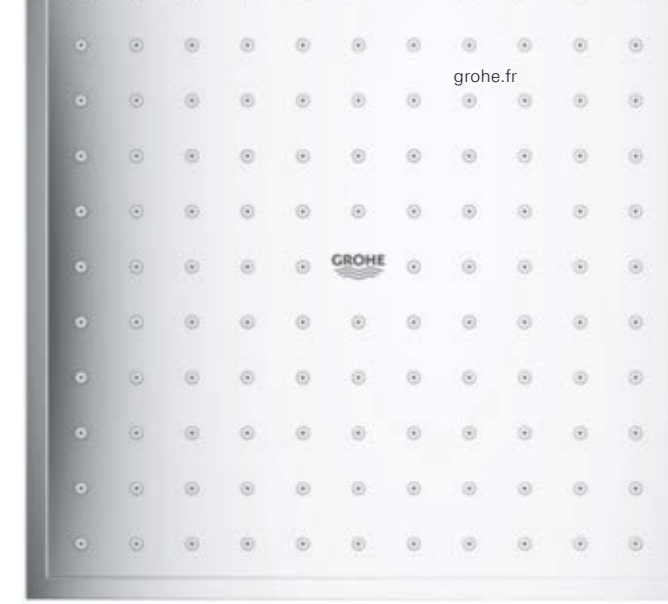

F-DIGITAL DELUXE

\* Cet éclairage comporte des lampes à LED encastrées qui ne peuvent pas être remplacées : Classe d'efficacité énergétique des LED : A – A++

DÉCOUVREZ NOTRE GAMME  
DE **DOUCHES DE TÊTE**

26 479 000  
Rainshower 310 SmartActive Cube  
Ensemble douche de tête  
et bras de douche

# DES IDÉES PLEIN LA TÊTE

**Rainshower F-Series 10"**  
254 mm x 254 mm

**Tempesta 210**

**Rainshower Allure 230**

**Rainshower 310**  
SmartActive Cube

**Rainshower 310**  
SmartActive

**Rainshower Veris**  
300 mm x 150 mm