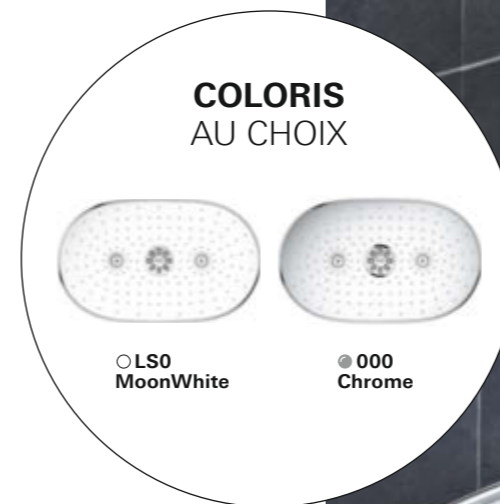

**COLORIS
AU CHOIX**