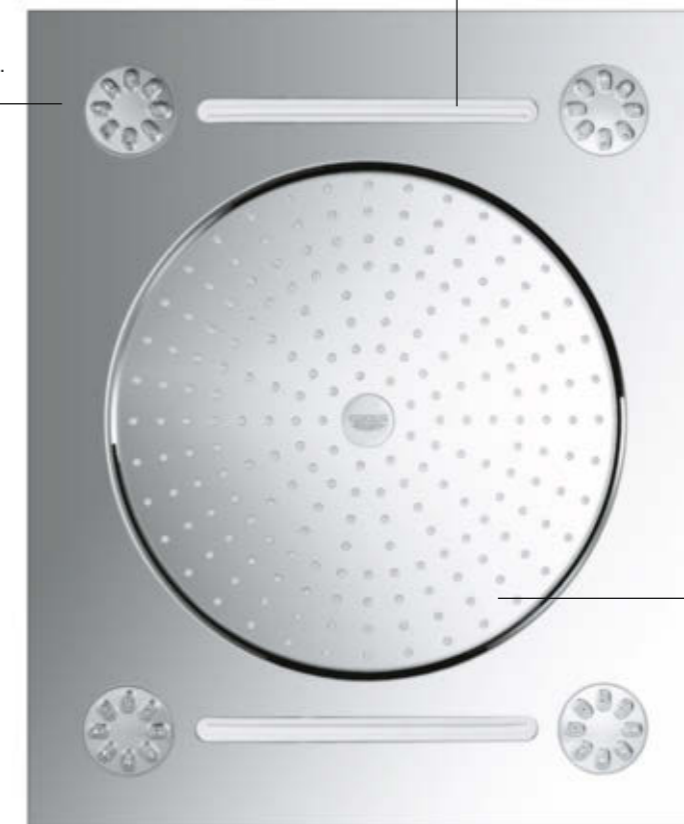

OSEZ L'EXPÉRIENCE ABSOLUE DE L'EAU

Créez votre propre expérience de spa sur mesure avec GROHE F-digital Deluxe. Cette douche moderne et multisensorielle va stimuler tous vos sens et transformer votre salle de bains en un espace accueillant dédié au bien-être physique, émotionnel et spirituel. L'application

intuitive GROHE F-digital Deluxe permet de concevoir les combinaisons de lumière, de son et de vapeur de votre choix – en touchant simplement l'écran ou par liaison sans fil Bluetooth® – pour ériger un véritable sanctuaire du bien-être dans votre foyer.

Jets Bokoma

– quatre buses au jet dynamique et tonique procurent la sensation d'un massage stimulant.

Jets Cascade XL

– deux sorties d'eau extra larges recréent la sensation unique d'une chute d'eau.

Jet Pluie

– les généreuses proportions du jet Pluie vous offrent des gouttes plus larges et plus douces pour une expérience de douche haut de gamme.

27 939 001 Rainshower F-Series 15" Plafonnier multi jets

[PLUS D'INFOS SUR GROHE.FR](#)

F-DIGITAL DELUXE

* Cet éclairage comporte des lampes à LED encastrées qui ne peuvent pas être remplacées : Classe d'efficacité énergétique des LED : A – A++