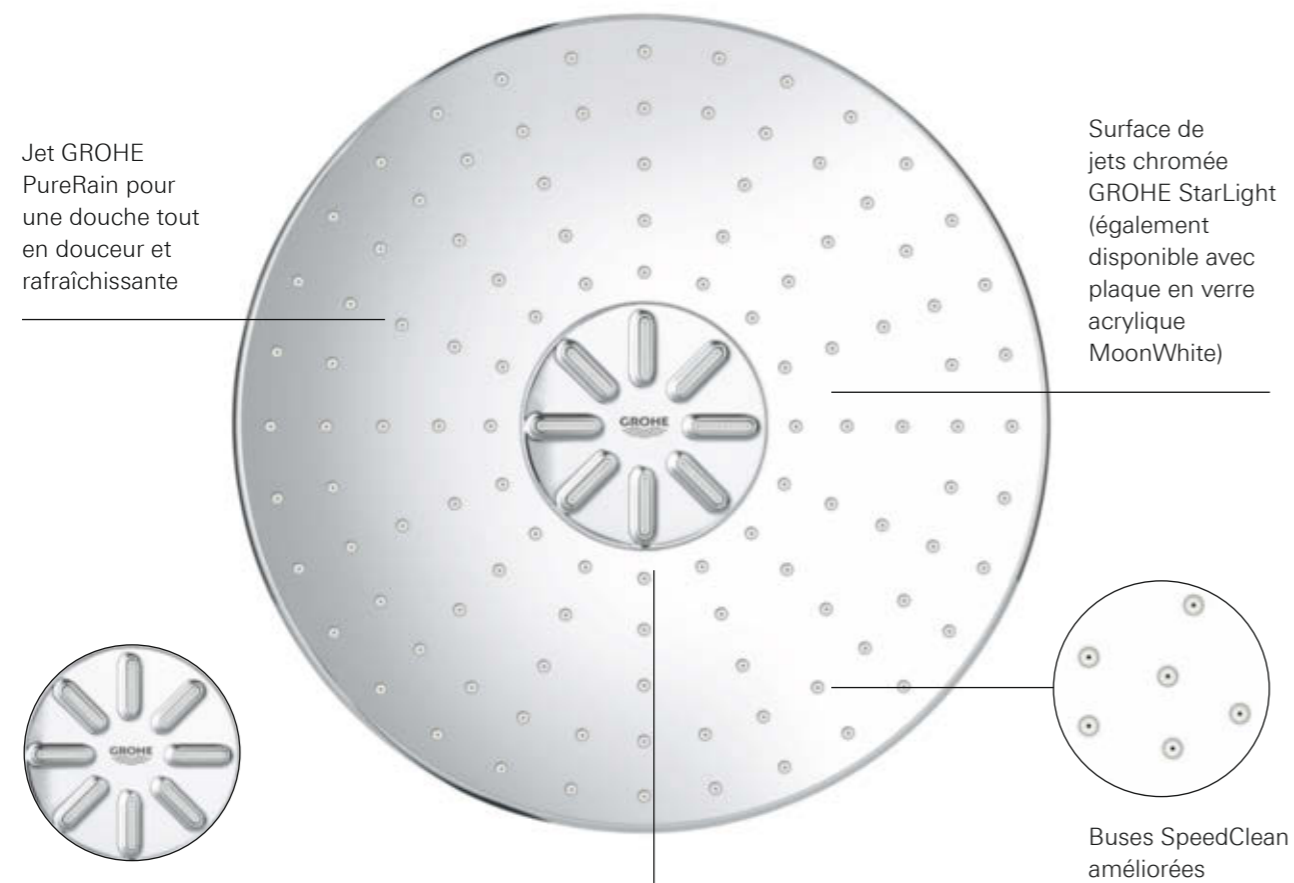

RAINSHOWER 310 SMARTACTIVE

TOUTES LES RAISONS DE L'ADORER

La Rainshower 310 SmartActive a tellement d'atouts qu'il est difficile de savoir par lequel commencer. Avec ses lignes fines et minimalistes, elle s'intègre dans toutes les salles de bains grâce à son design moderne et contemporain. La douche devient un moment de plaisir inestimable, attendu chaque jour avec impatience, grâce aux généreuses proportions

de la douche de tête dotée de deux types de jet : le jet doux et apaisant GROHE PureRain et le nouveau jet stimulant GROHE ActiveRain, ou même les deux combinés. La Rainshower 310 SmartActive est proposée en deux formes et deux finitions. Combinées, les façades encastrées SmartControl et la Rainshower 310 SmartActive offre un ensemble parfait.

NOUVEAU ! GROHE ActiveRain pour rincer le shampooing et revitaliser la peau et le cuir chevelu

[PLUS D'INFOS SUR GROHE.FR](https://www.grohe.fr)
RAINSHOWER 310 SMARTACTIVE
SMARTCONTROL ENCASTRÉ

34 705 000
Grohtherm SmartControl
Ensemble de douche
équipé de Rainshower 310
SmartActive