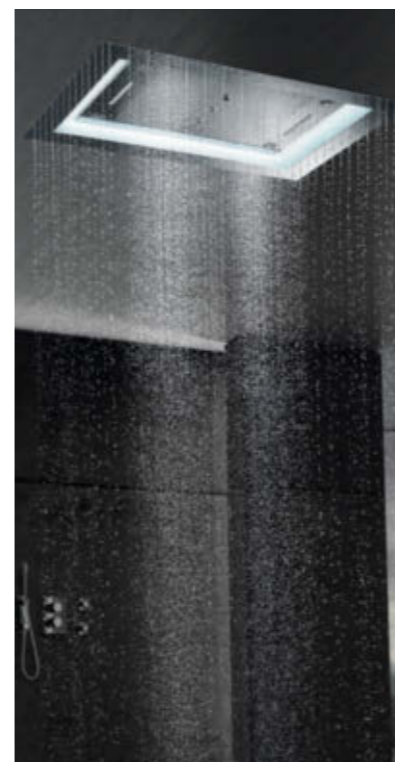

DOUCHES SUR MESURE

Des douches somptueuses, à la pointe de la technologie. Pour une expérience de douche unique qui comblera toutes vos attentes

80