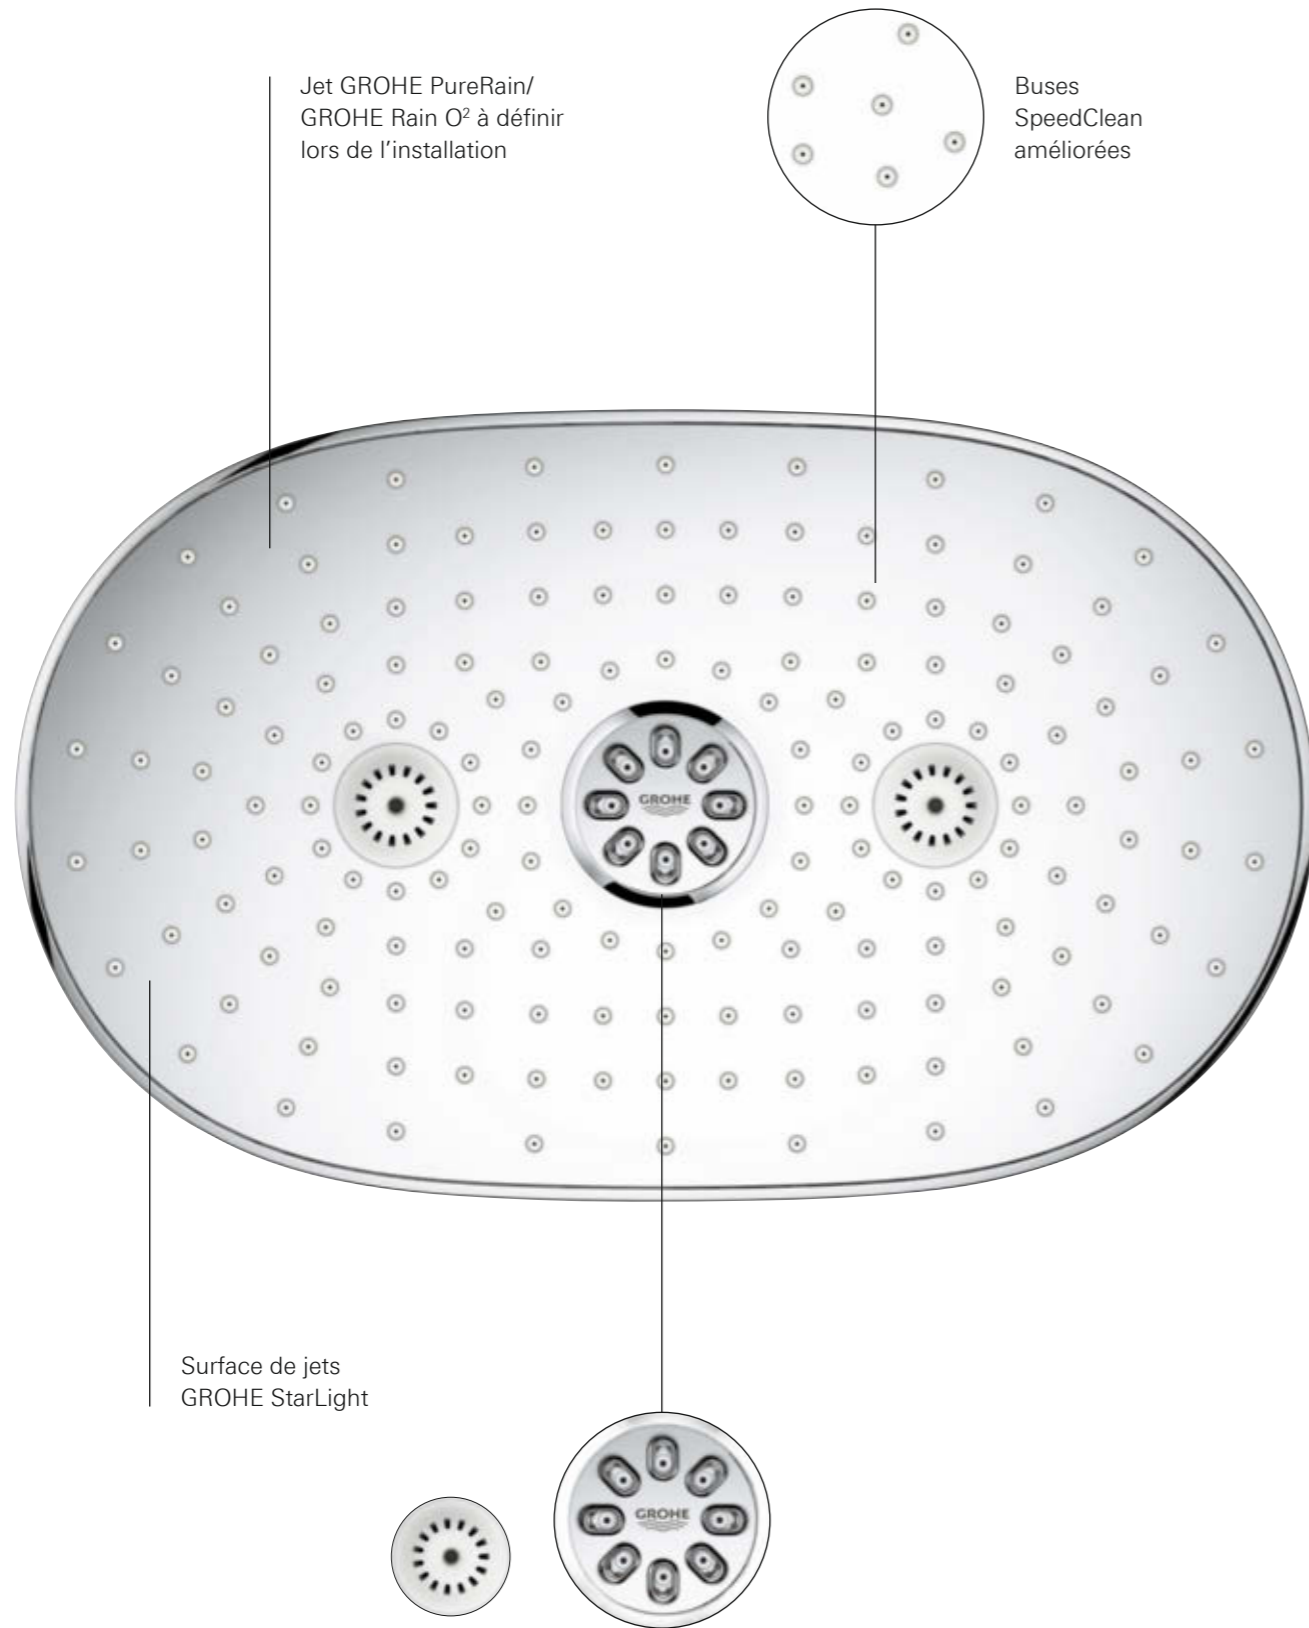

Vous pouvez aussi opter pour le système de douche GROHE SmartControl Mono, qui associe une douche de tête à un jet et une douchette à main multi-jets : le plaisir de la douche réduit à l'essentiel.

[PLUS D'INFOS SUR GROHE.FR](https://www.grohe.fr)  
RAINSHOWER 360  
SMARTCONTROL APPARENT

Jet GROHE PureRain

Jet Massage Trio

26 443 000  
+ 26 449 000 + 26 264 001  
Système de douche semi-encasté  
Rainshower SmartControl 360 Duo  
+ corps encastrés séparés

Jet GROHE PureRain/  
GROHE Rain O<sup>2</sup> à définir  
lors de l'installation