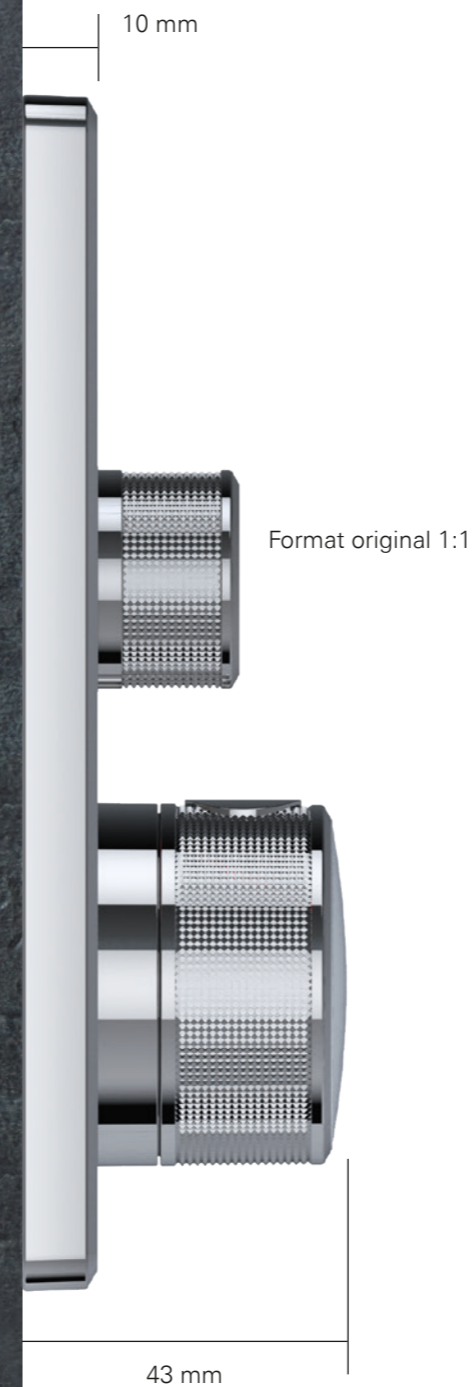

LA TENDANCE EST AUX LIGNES ÉLANCÉES

SAILLIE TOTALE DE 43 MM

Quelle que soit la profondeur d'installation du corps encastré, l'épaisseur totale de la façade ne dépasse jamais 43 mm. GROHE SmartControl Encastré allie un gain de place dans la douche à un design fin et élégant.

PLAQUES DE COMMANDE PLUS FINES

Le design très fin de la plaque de commande GROHE SmartControl Encastré, épaisse de seulement 10 mm, la rend à la fois élégante et compacte.

SYSTÈME D'ÉTANCHÉITÉ DISSIMULÉ

Le système GROHE SmartControl Encastré possède un joint d'étanchéité intégré, qui empêche toute infiltration d'eau dans le mur.

SYMBOLES MODIFIABLES

Divers symboles figurent sur les boutons de commande et représentent les différentes options de jets. Ces symboles clairs et aisément reconnaissables se rapportent chacun à une fonctionnalité distincte. Ils peuvent être choisis au cas par cas et facilement modifiés si nécessaire.

GROHTHERM SMARTCONTROL

MODÈLES 1, 2 ET 3 FONCTIONS DISPONIBLES

**POUR PLUS D'INFORMATIONS, CONSULTEZ LES SECTIONS
THERMOSTATIQUES GROHE, GROHTHERM SMARTCONTROL**

**DESIGN
ULTRA
MINCE
DE 43 MM**