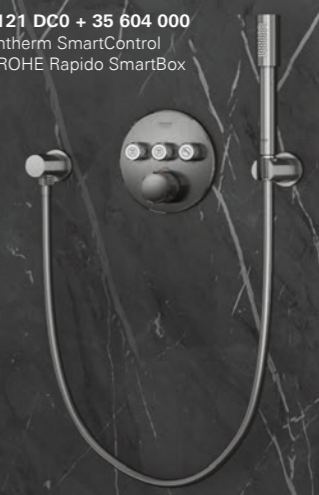

29 121 DC0 + 35 604 000
Grotherm SmartControl
+ GROHE Rapido SmartBox