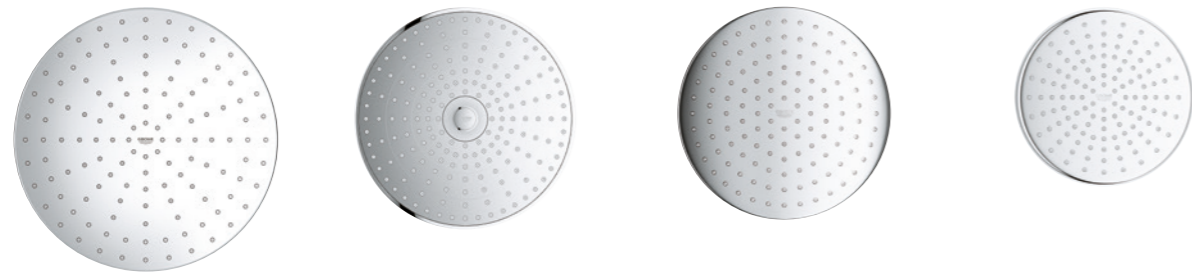

26 558 000
Rainshower 310 Mono
Ensemble de douche de tête
Bras de douche de 422 mm
1 type de jet : GROHE PureRain
avec GROHE EcoJoy 8 l/min.

26 459 000
Euphoria 260
Ensemble de douche de tête
Bras de douche de 380 mm
3 types de jet :
Rain, SmartRain, Jet
avec GROHE EcoJoy 8 l/min.

26 668 000
Tempesta 250
Ensemble de douche de tête
Bras de douche de 380 mm
1 type de jet : Rain
avec GROHE EcoJoy 9,5 l/min.

nouveau