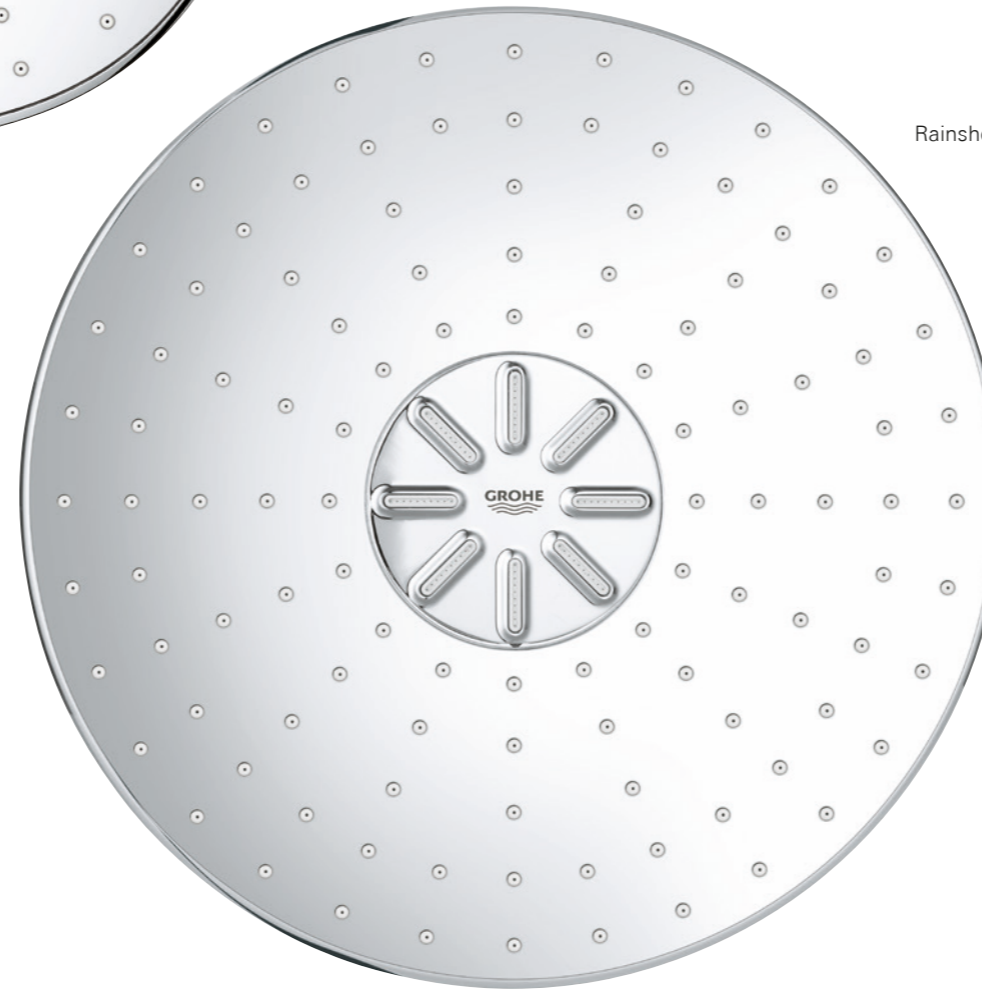

Ou bien adoptez la douche de tête GROHE 310 SmartConnect avec deux types de jets et une commande à distance innovante pour changer ou combiner les jets sans même avoir à entrer dans la douche.

Pourquoi ne pas moderniser votre douche avec le confort de la nouvelle douche de tête Tempesta 250 ? Un diamètre confortable de 250 mm vous permet de prendre une douche sur toute sa largeur tout en profitant du jet de pluie rafraîchissant. Grâce à la technologie GROHE EcoJoy, vous permettant d'économiser de l'eau, vous pouvez profiter de la puissance d'une averse tous les jours.

Toutes les douches de tête GROHE sont équipées de la technologie GROHE DreamSpray pour un jet large et luxueux, synonyme de plaisir incomparable. Les buses SpeedClean évitent la formation de calcaire.

DOUCHES DE TÊTE GROHE
FORMES ET TAILLES

Rainshower 360

Euphoria 260

Rainshower 310 Mono Cube

Rainshower 310 SmartActive

Rainshower 310 SmartActive Cube

Tempesta 250 Cube

Rainshower 310 Mono