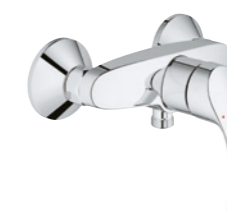

32 172 002
Mitigeur douche