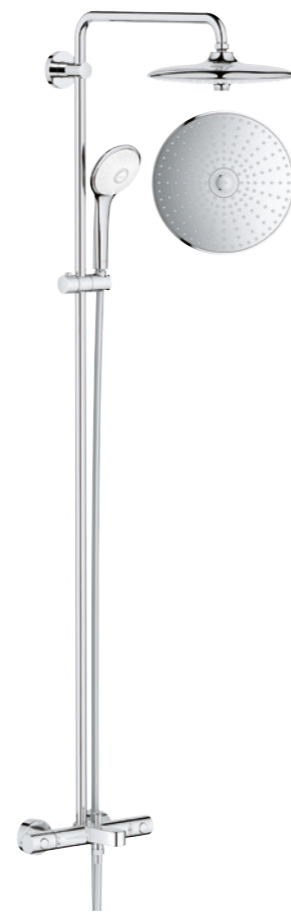

27 475 002
Euphoria 260
Colonne de douche
avec mitigeur thermostatique
bain/douche
Douchette à main
Euphoria 110 Massage
Bras de douche de 450 mm
avec GROHE EcoJoy 8 l/min.