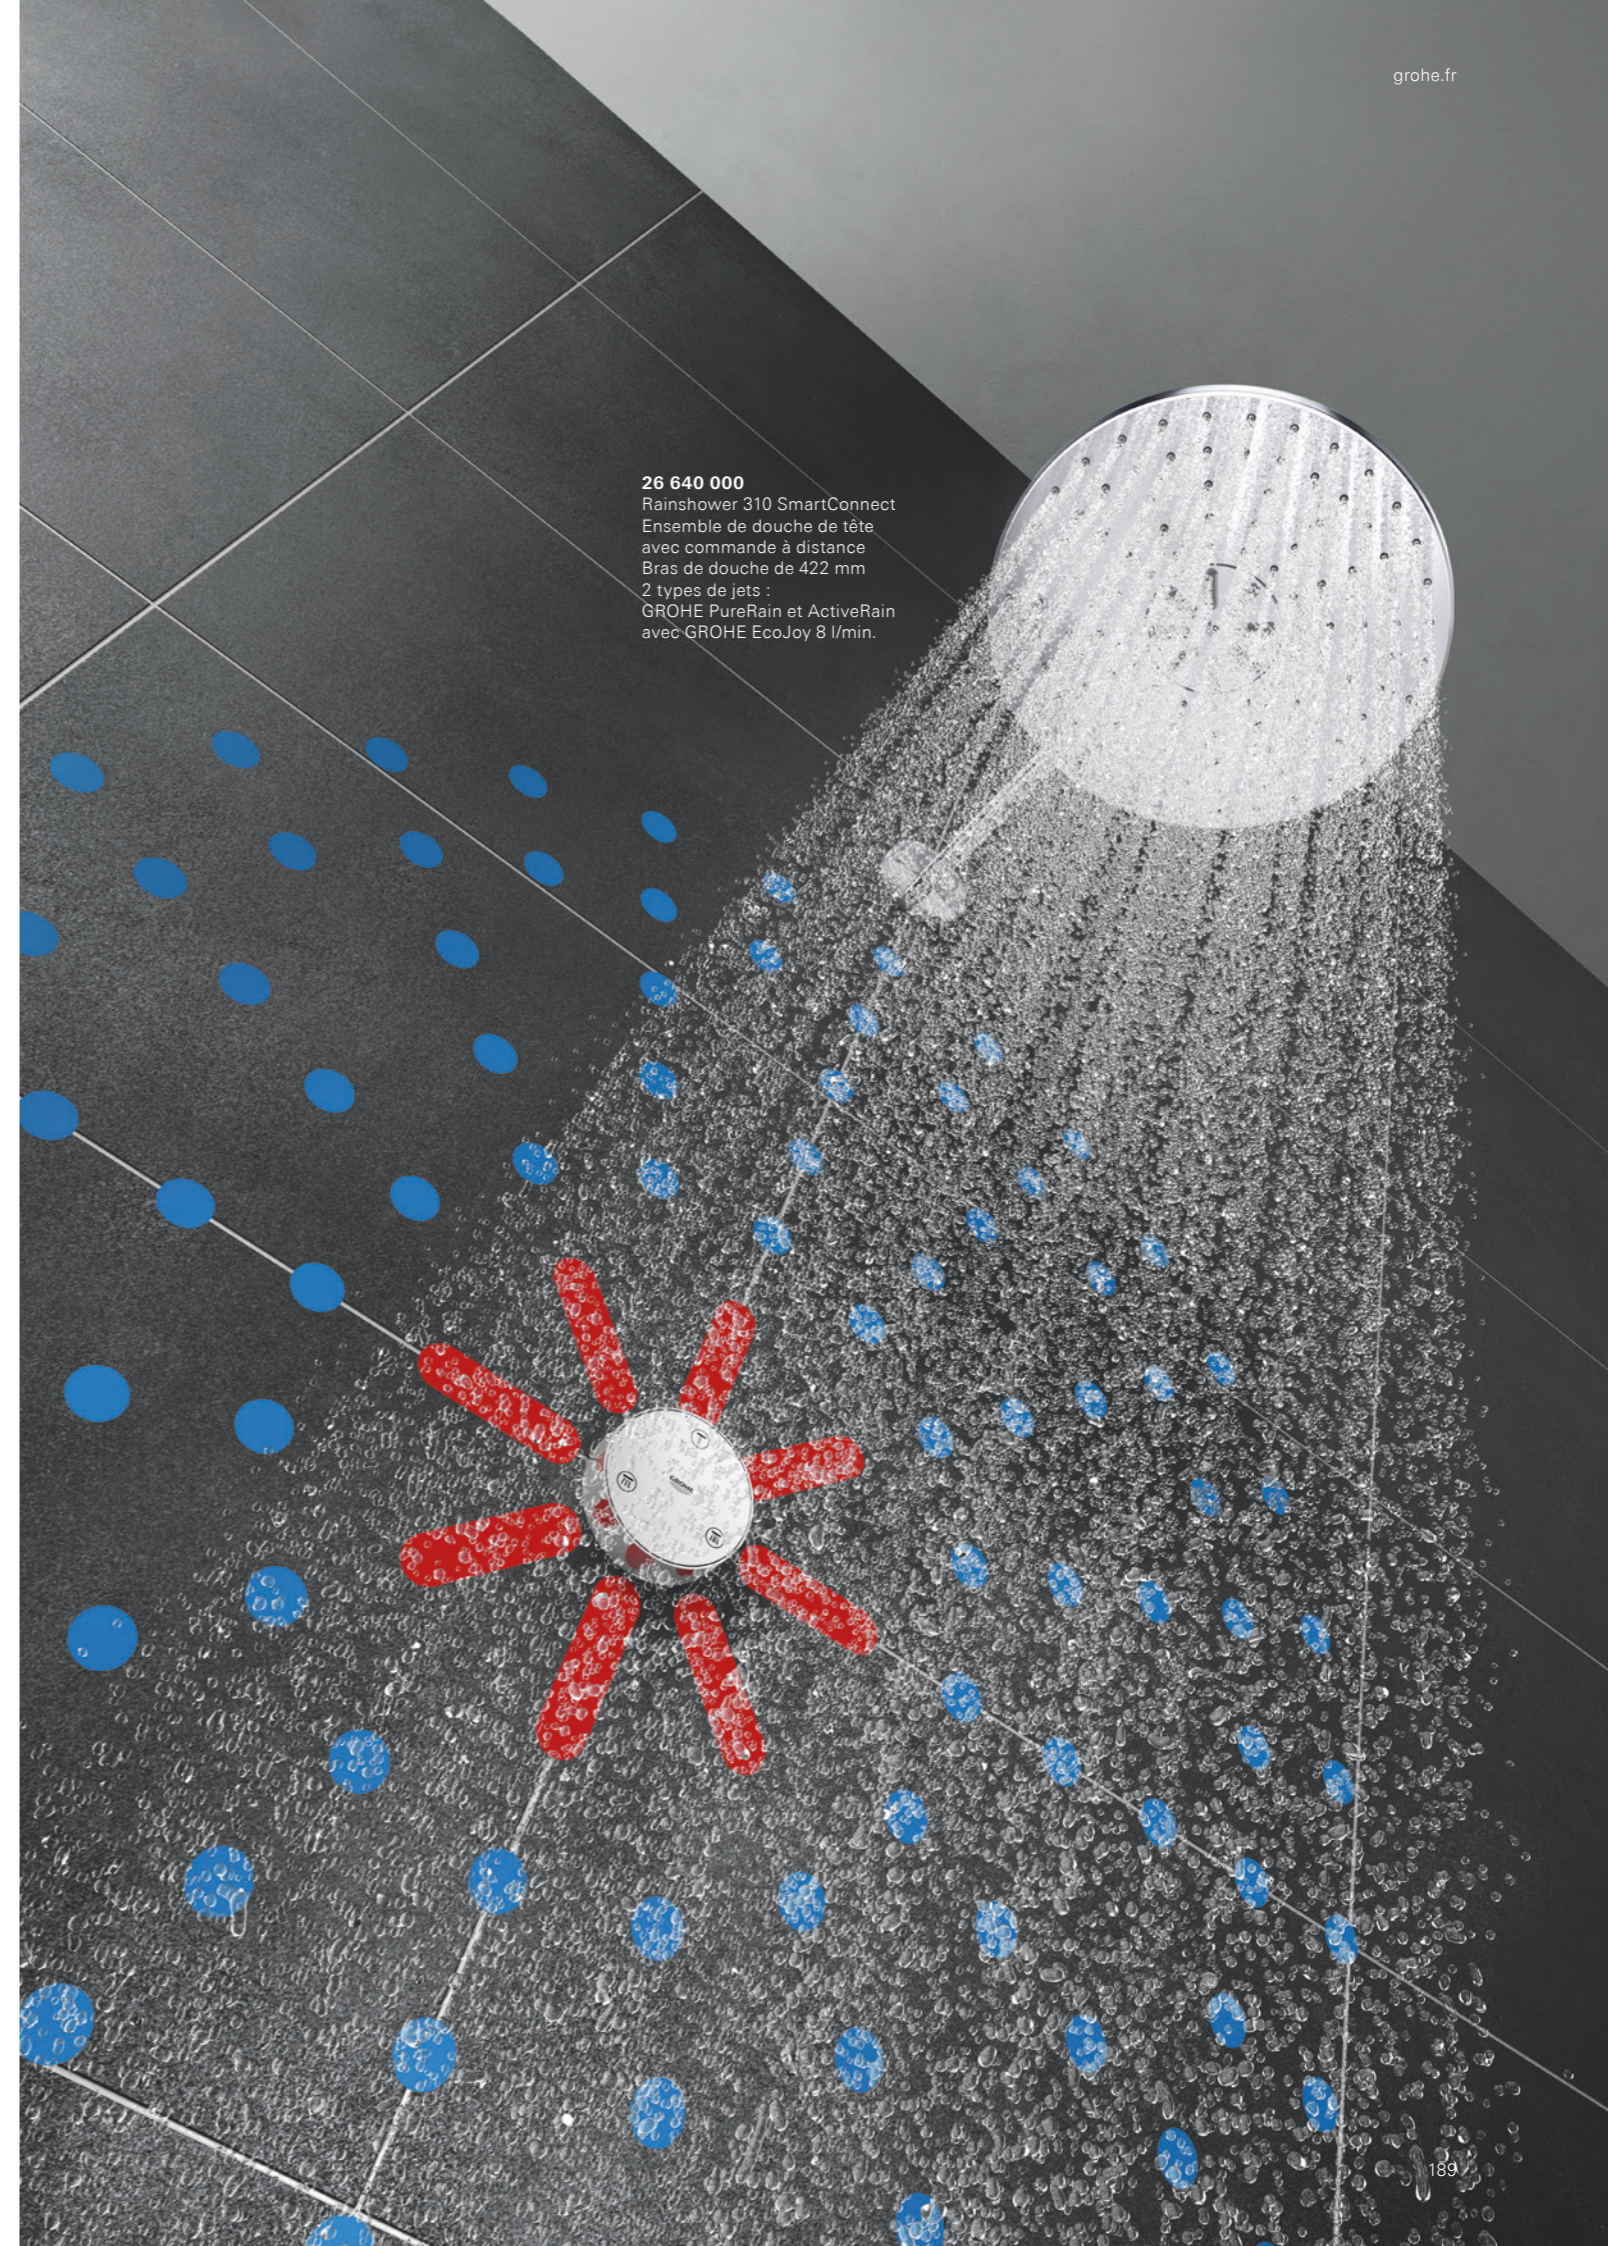

GROHE

RAINSHOWER 310 SMARTCONNECT

ACCÉDEZ AU BONHEUR... D'UN SIMPLE GESTE.

Confort, contrôle et plaisir à portée de main, grâce à la nouvelle douche de tête GROHE Rainshower 310 SmartConnect. Avec son profil fin minimaliste et son diamètre généreux de 310 mm, cette douche de tête est idéale pour les salles de bains modernes. Les modèles ronds et carrés offrent de nombreuses possibilités de configuration.

La douche de tête dispose de deux types de jets selon votre humeur : le doux jet GROHE PureRain et l'intense ActiveRain, assez puissant pour rincer les cheveux ou offrir une expérience de massage revigorante. Et grâce à sa commande à distance innovante, vous pourrez changer ou combiner les jets sans même avoir à toucher la douche : placez simplement la commande à portée de main.

La commande à distance fonctionne sans fil, vous pouvez donc la fixer n'importe où, avec ou sans vis. Sur batterie, elle ne nécessite pas d'installation ou de raccordement complexe. En outre, la pomme de douche elle-même est conçue pour s'adapter à un bras de douche existant : toutes les conditions sont réunies pour une installation simple et sans problème. Profitez du confort et de la flexibilité de Rainshower SmartConnect sans attendre.

26 640 000
Rainshower 310 SmartConnect
Ensemble de douche de tête
avec commande à distance
Bras de douche de 422 mm
2 types de jets :
GROHE PureRain et ActiveRain
avec GROHE EcoJoy 8 l/min.