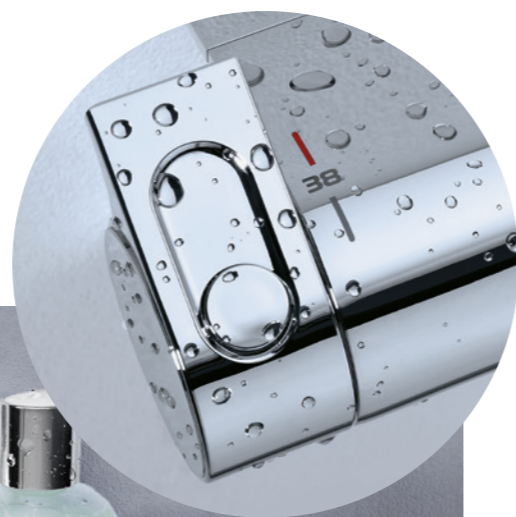

● 00 | StarLight Chrome ● DC | SuperSteel ● AL | Hard Graphite Brossé

GROHTHERM 2000

100 % GROHE COOLTOUCH, ERGONOMIE AVANCÉE ET TABLETTE EASYREACH.

Le design élégant de Grohtherm 2000 s'allie à tous les styles de salle de bains. Découvrez la beauté de WaterFall XL depuis notre thermostatique de bain/douche apparent. Profitez de la praticité de la tablette de douche GROHE EasyReach, facile à nettoyer, et son espace de rangement intégré pour vos shampoings et savons.

Doté de la technologie 100 % GROHE CoolTouch, le corps métallique robuste de Grohtherm 2000 reste frais et sans danger à tout moment. Avec GROHE TurboStat, profitez d'une température d'eau parfaite pour vous, indépendamment des fluctuations de la pression d'eau. Grohtherm 2000 est disponible en version thermostatique de douche apparent classique et en version avec rangement GROHE EasyReach.