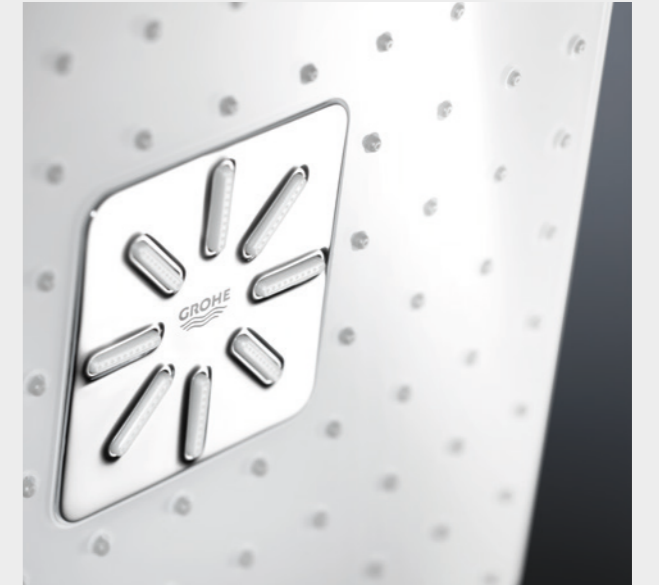

DOUCHES

De tous styles, formes et tailles : pour une expérience de douche parfaite.

236

PLAQUES DE COMMANDE

La touche finale dans votre salle de bains GROHE.

244