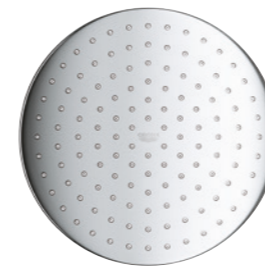

nouveau

GROHE TEMPESTA 250

UNE DOUCHE JOYEUSE ET DURABLE

Entrez dans un nouveau monde de confort sous la douche avec les douches de tête GROHE Tempesta 250. Détendez-vous sous le jet de pluie GROHE, tout en sachant que votre douche luxueuse est également écologique, grâce à la technologie d'économie d'eau EcoJoy.

GROHE EcoJoy limite le débit d'eau à 9,5 l/min. sans compromettre les performances. Vous pouvez donc vous prélasser sous le jet généreux de la douche tout en sachant que vous faites aussi un geste pour la planète.

Avec son nouveau profil mince et ses formes rondes et cubiques, disponibles, la douche de tête Tempesta 250 s'adapte à n'importe quelle douche existante pour un plaisir instantané.