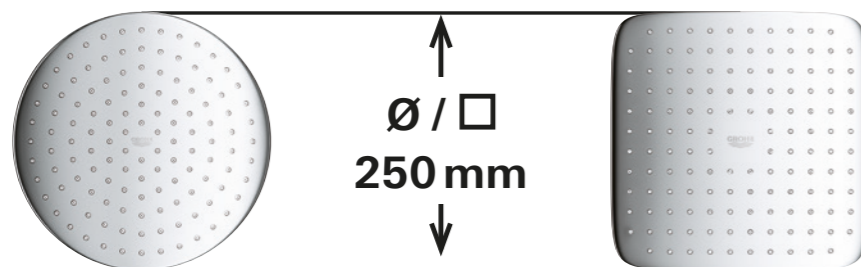

nouveau

GROHE TEMPESTA 250

UNE DOUCHE JOYEUSE ET DURABLE

Entrez dans un nouveau monde de confort sous la douche avec les douches de tête GROHE Tempesta 250. Détendez-vous sous le jet de pluie GROHE, tout en sachant que votre douche luxueuse est également écologique, grâce à la technologie d'économie d'eau EcoJoy.

GROHE EcoJoy limite le débit d'eau à 9,5 l/min. sans compromettre les performances. Vous pouvez donc vous prélasser sous le jet généreux de la douche tout en sachant que vous faites aussi un geste pour la planète.

Avec son nouveau profil mince et ses formes rondes et cubiques, disponibles, la douche de tête Tempesta 250 s'adapte à n'importe quelle douche existante pour un plaisir instantané.