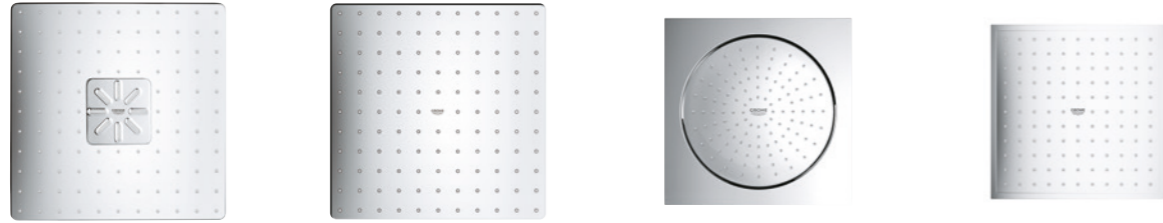

26 479 000 + 26 483 000
Rainshower 310 SmartActive
Ensemble de douche de tête
Bras de douche de 400 mm
2 types de jet :
GROHE PureRain, ActiveRain
+ corps encastré séparé

26 564 000
Rainshower 310 Mono
Ensemble de douche de tête
Bras de douche de 422 mm
1 type de jet : GROHE PureRain
avec GROHE EcoJoy 8 l/min.

26 259 000
F-Series 254
Ensemble de douche de tête
Bras de douche de 422 mm
1 type de jet : Rain

26 064 000
Allure 230
Ensemble de douche de tête
Bras de douche de 286 mm
1 type de jet : Rain
avec GROHE EcoJoy 8 l/min.