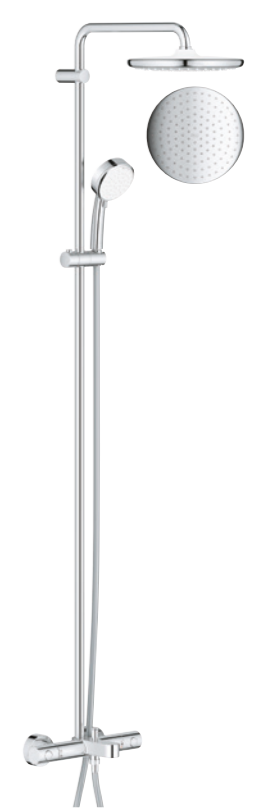

26 672 000
Tempesta Cosmopolitan 250
Colonne de douche
avec thermostatique bain/douche
avec douchette à main Tempesta
Cosmopolitan 100 2 jets
Support de fixation réglable
en hauteur
Bras de douche de 390 mm