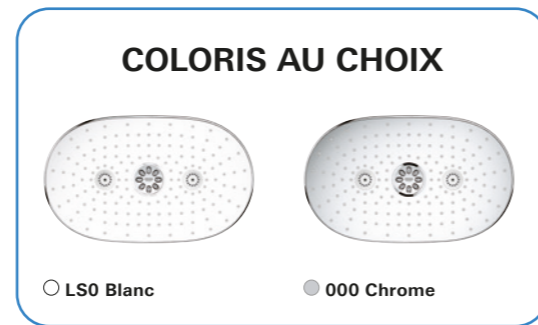

● ○

26 250 000
Rainshower SmartControl 360 Duo
Colonne de douche thermostatique
Jets de douche de tête :
GROHE PureRain / GROHE Rain O²*
+ TrioMassage
Jets de douche à main :
Rain / GROHE Rain O²

* Choisir lors de la première installation ;
paramétrage d'usine : GROHE PureRain