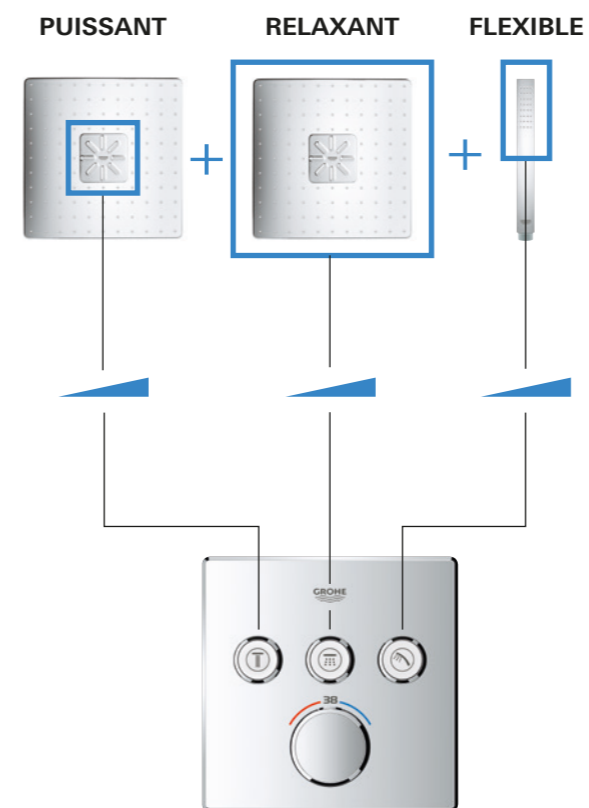

GROHTHERM SMARTCONTROL

3 FONCTIONS