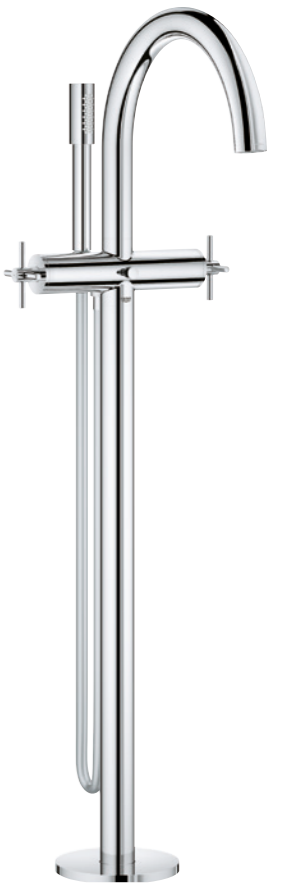

●●●●●●●●
25 044 003 + 45 984 000
Mitigeur bain/douche,
montage au sol
+ corps encastré séparé