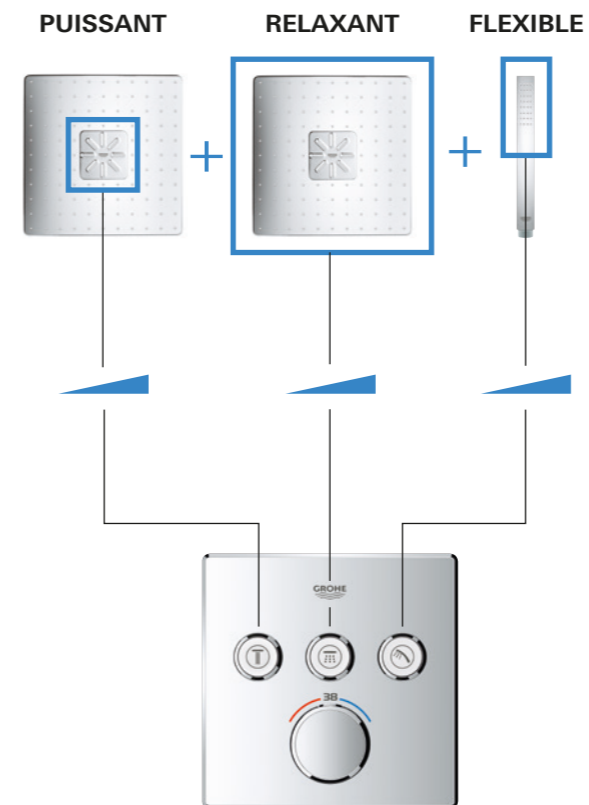

GROHTHERM SMARTCONTROL