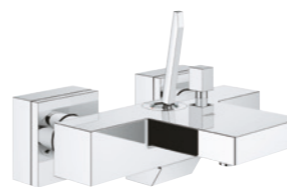

23 656 000
Taille S
Mitigeur lavabo
avec corps lisse

23 657 000
Taille M
Mitigeur lavabo
avec tirette
23 658 000
Corps lisse

23 661 000
Taille XL
Mitigeur lavabo
pour vasque libre
avec corps lisse

19 997 000 + 23 429 000
Taille M
Mitigeur lavabo,
montage mural, 171 mm
+ corps encastré séparé
19 998 000 + 23 429 000
Taille L, 231 mm
+ corps encastré séparé