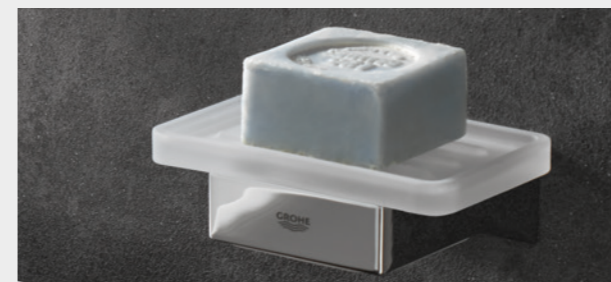

Trouvez votre style parmi nos quatre gammes de céramiques distinctes.

272

ACCESSOIRES

Les accessoires GROHE sont issus d'une riche tradition de design minimaliste allié à une grande fonctionnalité.

› ROBINETTERIE GROHE	04
GROHE ATRIO	06
GROHE ALLURE BRILLIANT	12
GROHE ALLURE	18
GROHE GRANDERA	24
GROHE PLUS	30
GROHE LINEARE	36
GROHE ESSENCE	42
GROHE EUROCUBE	48
GROHE EUROCUBE JOY	54
GROHE EURODISC COSMOPOLITAN	56
GROHE EURODISC JOY	58
GROHE CONCETTO	60
GROHE EUROSTYLE COSMOPOLITAN	64
GROHE EUROSTYLE	66
GROHE EUROSMART COSMOPOLITAN	74
GROHE EUROSMART	78
GROHE UNIVERSAL	82
MITIGEURS ENCASTRÉS GROHE	84
THERMOSTATIQUES GROHE	100
GROHE SMARTCONTROL	130
DOUCHES GROHE	158
WC LAVANTS GROHE	224
PLAQUES DE COMMANDE GROHE	236
CÉRAMIQUES GROHE	244
ACCESSOIRES GROHE	272