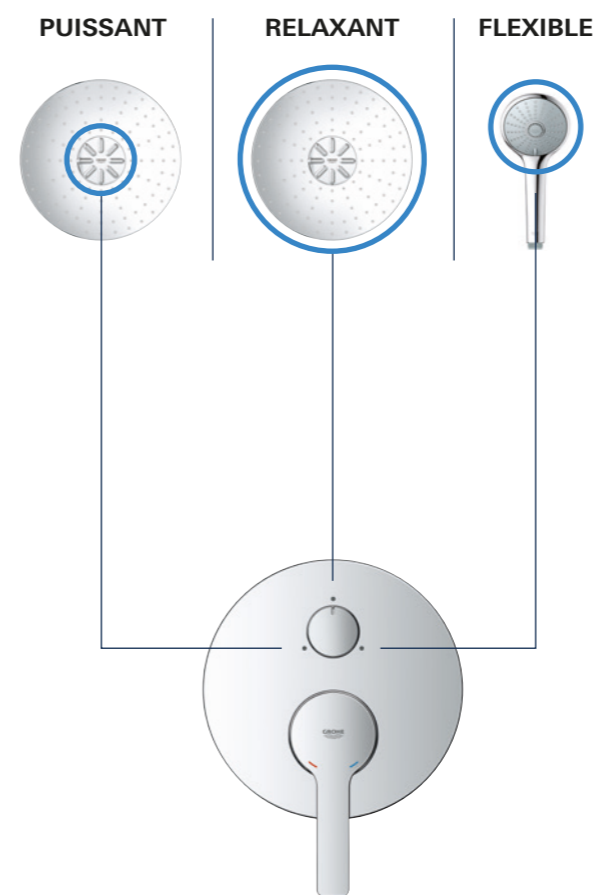

LE PLAISIR DE LA DOUCHE PUISSANCE TROIS

UNE SEULE FAÇADE POUR CONTRÔLER JUSQU'À TROIS EXPÉRIENCES DE DOUCHE

La tendance actuelle est à l'expérience de douche multiple, au-delà de la simple alternance bain/douche. Pour bénéficier de ces fonctionnalités, vous deviez jusqu'à présent disposer de deux boîtiers encastrés et de deux façades correspondantes pour contrôler une douchette à main et une douche de tête à deux jets.

Avec un seul corps encastré et une seule façade, il est maintenant possible de profiter de deux fonctions de douche de tête. Le plaisir de profiter simultanément de deux jets de douche est enrichi par les fonctionnalités de la douche de tête Rainshower 360 et de la nouvelle Rainshower 310. Conçues pour être parfaitement assorties, elles offrent une expérience inégalée.

MITIGEUR MONOCOMMANDE
INVERSEUR 3 VOIES