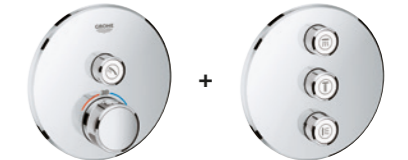

●●●●●●●●
29 118 000 + 29 122 000 + 35 600 000
Grotherm SmartControl
Thermostatique à 1 sortie
et panneau de contrôle trois débits
Grotherm SmartControl
+ GROHE Rapido SmartBox