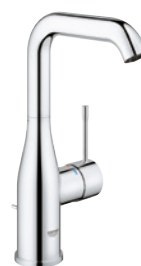

24 174 001
Taille L
Mitigeur lavabo
avec tirette
24 177 001
Corps lisse