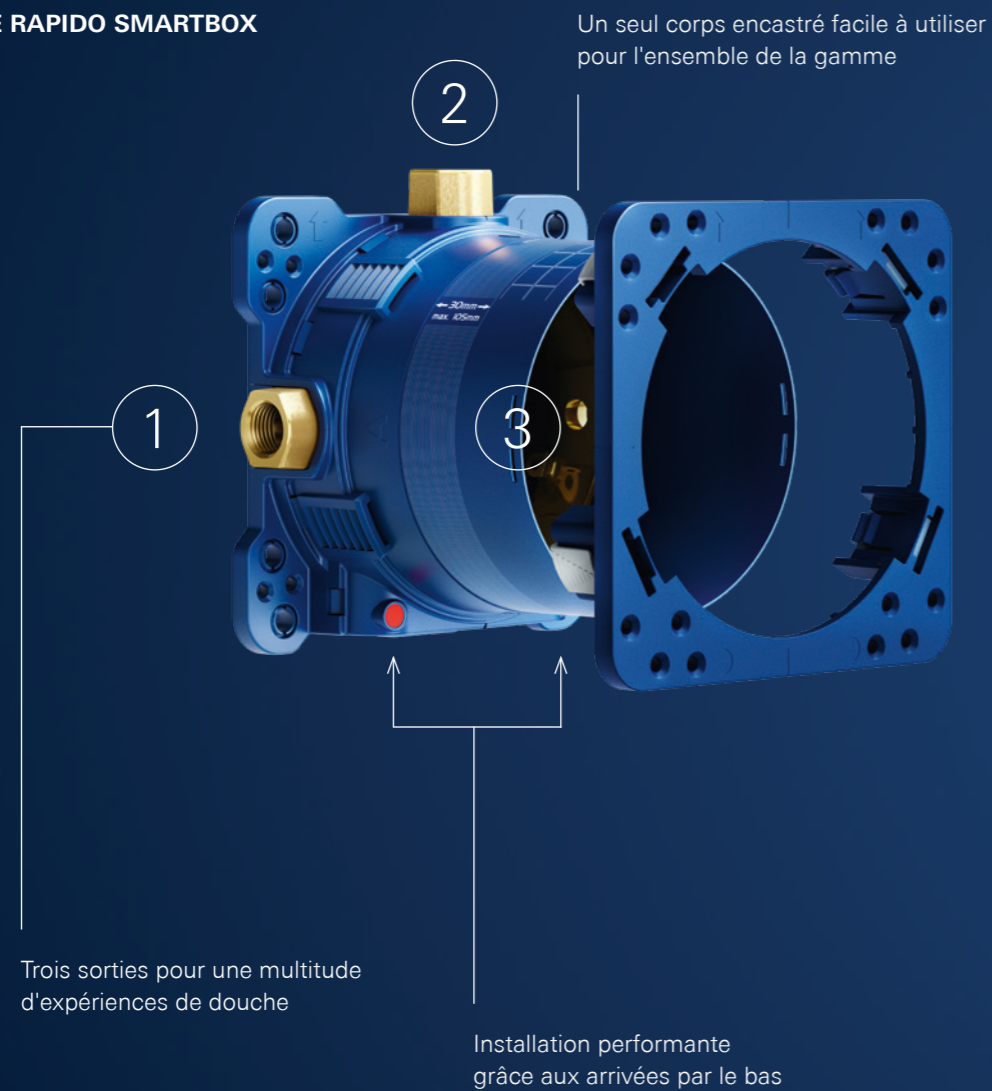

LA SOLUTION UNIVERSELLE POUR RÉPONDRE AUX BESOINS DE DEMAIN

GROHE RAPIDO SMARTBOX

Des unités fonctionnelles interchangeables pour mitigeurs monocommande, thermostatiques et SmartControl, entièrement préconfigurées et testées en usine