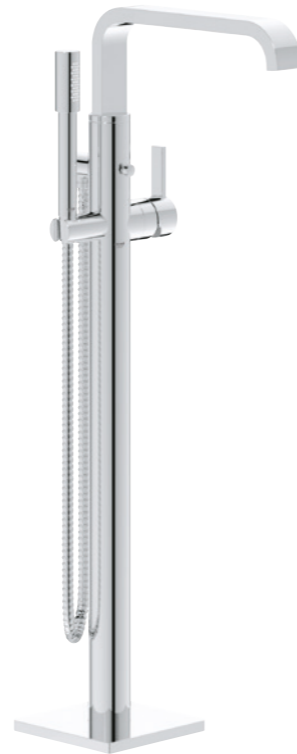

23 403 000
Taille XL
Mitigeur lavabo

20 188 000
Mélangeur lavabo 3 trous,
montage sur plaque

19 309 000 + 33 769 000
Mitigeur lavabo 2 trous,
montage mural
+ corps encastré séparé

20 189 000 + 29 025 002
Mélangeur lavabo 3 trous,
montage mural
+ corps encastré séparé