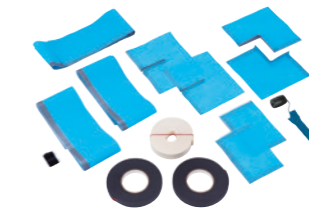

49 114 000
Système d'étanchéité

39 617 000
Baignoire encastrée
180 cm x 80 cm x 45 cm

CUBE CERAMIC

LE STYLE À L'ÉTAT PUR

Oubliez un instant l'agitation extérieure et savourez un moment d'exception. Les lignes puissantes et minimalistes de la superbe collection Cube Ceramic symbolisent le luxe moderne et décontracté des salles de bains contemporaines. Chaque produit de la gamme dévoile une touche sophistiquée qui repose sur les lignes nettes et épurées du cube. Les lignes dynamiques et les surfaces lisses rendent hommage à la simplicité, pour une salle de bains moderne qui apporte calme et clarté à votre journée.