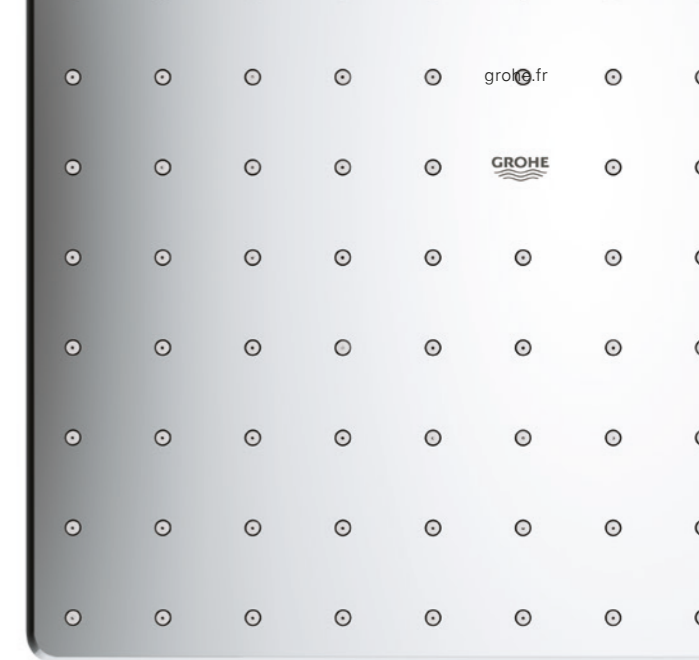

Rainshower 310 Mono Cube