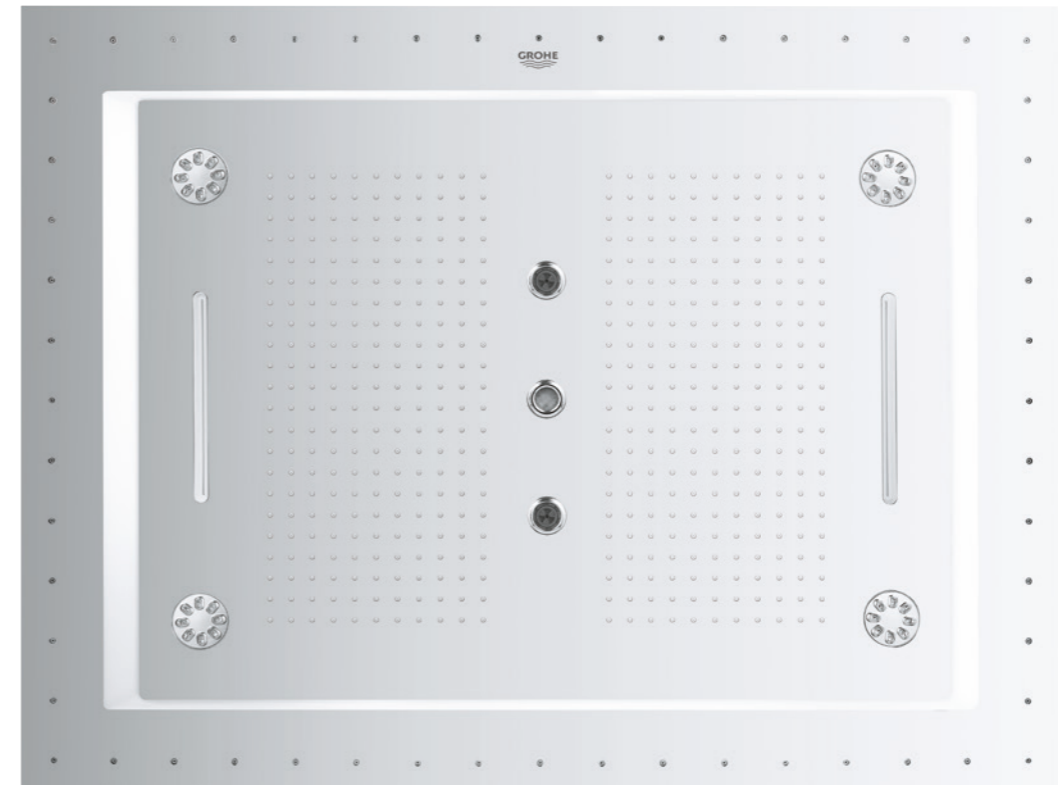

26 373 001 + 26 376 001
Plafonnier Rainshower F-Series 40"
AquaSymphony lumineux
1016 mm x 762 mm x 145 mm, métal
plus de 6 types de jets : AquaCurtain, Pure XL, jet brume, PureRain, Waterfall XL, Bokoma et combinaisons
+ ensemble boîtier encastré Rainshower F-Series 40"