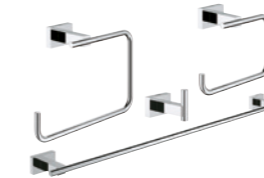

40 778 001
Set d'accessoires
pour salle de bains principale,
composé de 40 511 + 40 509
+ 40 507 + 40 510