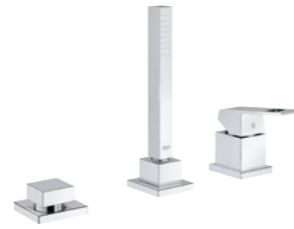

19 897 001
Façade pour mélangeur
bain/douche 3 trous