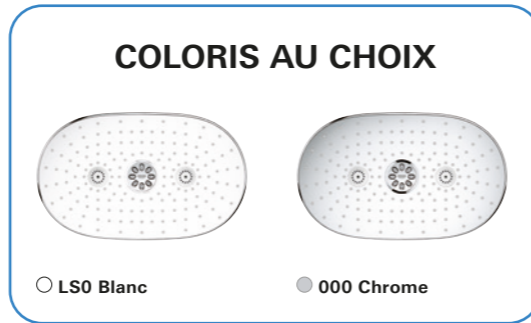

26 254 000 + 26 264 001
Rainshower 360 Duo
Ensemble de douche de tête
Jets de douche de tête :
GROHE PureRain / GROHE Rain O²*
+ TrioMassage
Bras de douche de 450 mm
+ corps encastré séparé (boîtier)