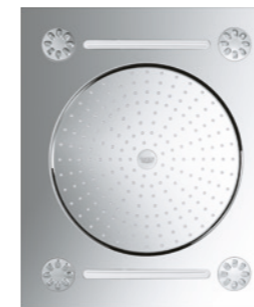

27 939 001
Plafonnier Rainshower F-Series 15"
381 mm x 17 mm x 456 mm, métal
3+ types de jets : Rain, Bokoma, Waterfall et combinaisons