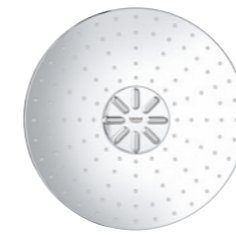

GROHE ActiveRain

Un jet vigoureux pour rincer le shampooing et revitaliser la peau et le cuir chevelu.

Combinaison
des deux types de jet.

Jet GROHE PureRain
Une douche rafraîchissante et douce.

26 641 000
Rainshower 310 SmartConnect
Douche de tête Ø 310 mm
avec télécommande
2 types de jet :
GROHE PureRain, ActiveRain
avec GROHE EcoJoy 8 l/min.