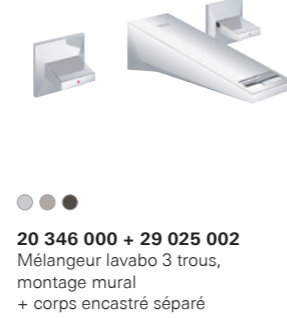

23 109 000
Taille L
Mitigeur lavabo

19 787 001
Façade pour mélangeur
bain/douche 4 trous
S

27 863 000
Rainshower Allure 230

13 319 000
Bec cascade
pour bain
ou douche

24 099 000 + 35 604 000
Mitigeur mécanique 3 trous
+ GROHE Rapido SmartBox