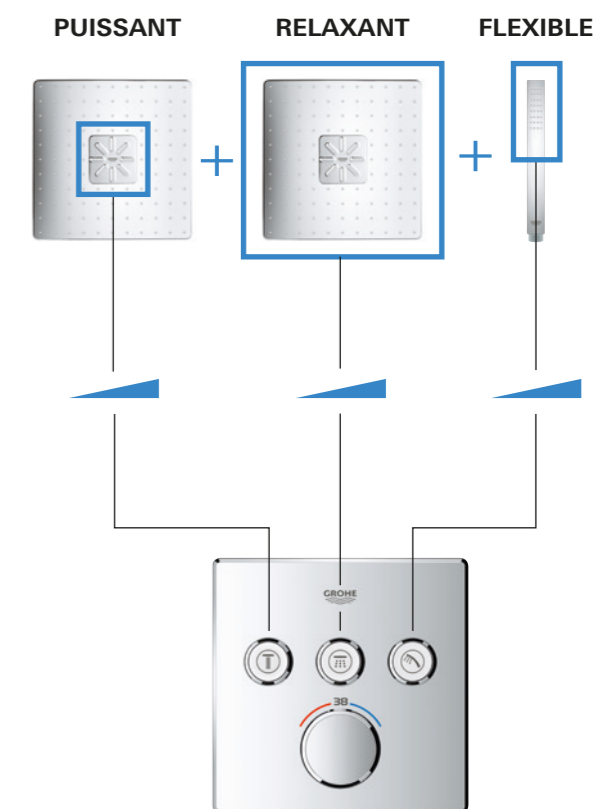

GROHTHERM
SMARTCONTROL