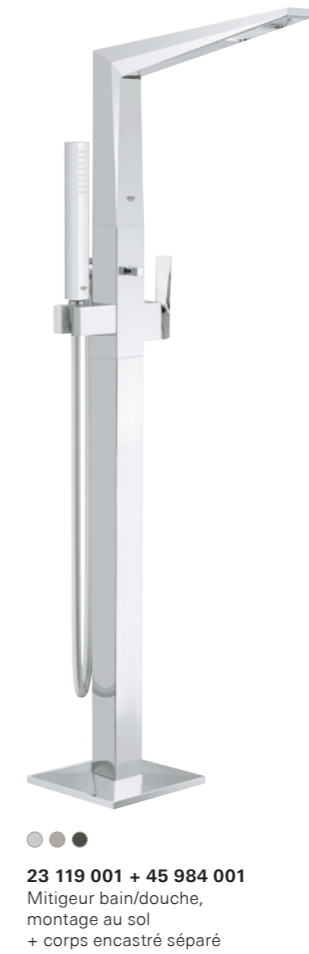

23 109 000
Taille L
Mitigeur lavabo

19 787 001
Façade pour mélangeur
bain/douche 4 trous
S

27 863 000
Rainshower Allure 230

13 319 000
Bec cascade
pour bain
ou douche

24 099 000 + 35 604 000
Mitigeur mécanique 3 trous
+ GROHE Rapido SmartBox