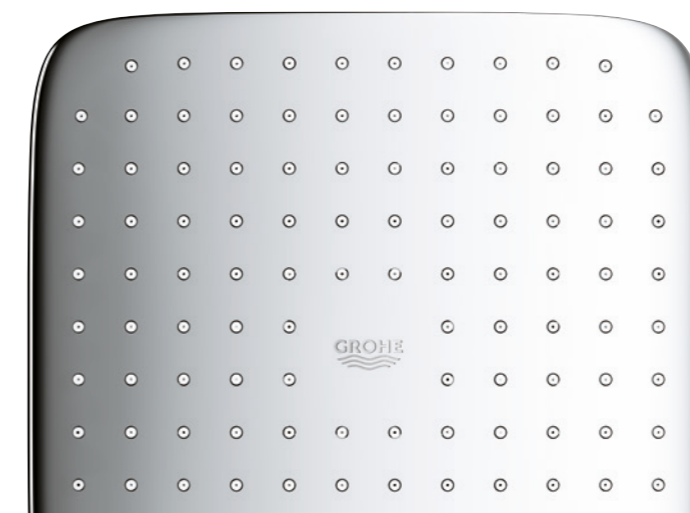

Ou bien adoptez la douche de tête GROHE 310 SmartConnect avec deux types de jets et une commande à distance innovante pour changer ou combiner les jets sans même avoir à entrer dans la douche.

Pourquoi ne pas moderniser votre douche avec le confort de la nouvelle douche de tête Tempesta 250 ? Un diamètre confortable de 250 mm vous permet de prendre une douche sur toute sa largeur tout en profitant du jet de pluie rafraîchissant. Grâce à la technologie GROHE EcoJoy, vous permettant d'économiser de l'eau, vous pouvez profiter de la puissance d'une averse tous les jours.

Toutes les douches de tête GROHE sont équipées de la technologie GROHE DreamSpray pour un jet large et luxueux, synonyme de plaisir incomparable. Les buses SpeedClean évitent la formation de calcaire.

DOUCHES DE TÊTE GROHE
FORMES ET TAILLES

Rainshower 360

Euphoria 260

Rainshower 310 Mono Cube

Rainshower 310 SmartActive

Rainshower 310 SmartActive Cube

Tempesta 250 Cube

Rainshower 310 Mono