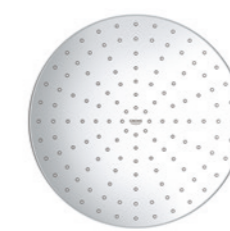

nouveau

26 685 000
Tempesta 250 Cube
Douche de tête
1 type de jet : Rain
avec GROHE EcoJoy 9,5 l/min.

28 778 000
Rainshower 400
Douche de tête, métal
1 type de jet : Rain

27 477 000
Rainshower 310
Douche de tête, métal
1 type de jet : Rain