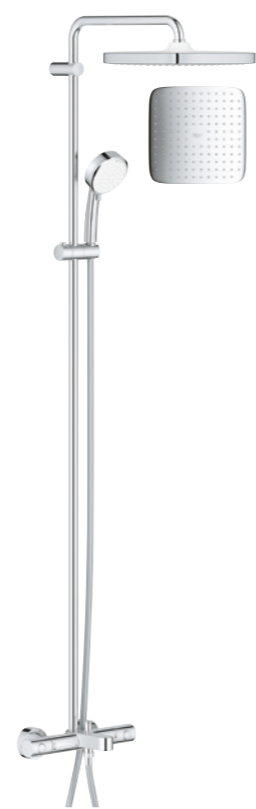

26 691 000
Tempesta Cosmopolitan 250 Cube
Colonne de douche
avec thermostatique bain/douche
Douchette à main Tempesta
Cosmopolitan 100 2 jets
Support de fixation réglable
en hauteur
Bras de douche de 390 mm