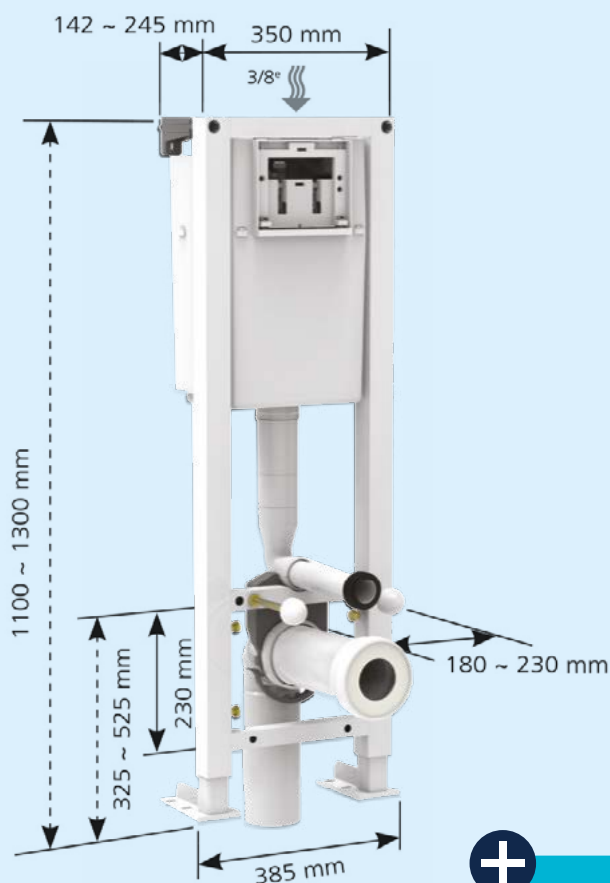

BÂTI-SUPPORT

DOMAO

VOTRE CONFIANCE, NOTRE SAVOIR-FAIRE

BÂTI-SUPPORT AUTOPORTANT

DOMAO 100

DOM43

- › Autoportant (fixé au sol avec possibilité de fixation murale)
- › Hauteur cuvette réglable de 110 à 130 cm (installation standard ou PMR)
- › Pieds freinés
- › Fixation cuvette rapide
- › Économiseur d'eau, mécanisme 3/6 litres, pour double commande frontale (plaque vendue séparément)
- › Certifié à 400kg
- › Revêtement époxy anticorrosion
- › Encombrement réduit
- › Réservoir isolé (anti-condensation)
- › Silencieux Classe 1 (robinet flotteur)
- › Robinet d'arrêt
- › Accessoires de fixation au sol, fixation au mur rapide, écrous à fixation rapide pour la cuvette
- › Notice de montage détaillée
- › Compatible avec toute cuvette NF
- › **Pièces détachées disponibles sur commande**

**PIEDS FREINÉS
= POSE FACILE**

PIPE ORIENTABLE

PLAQUES DE DÉCLENCHEMENT

DOMAO 100 ET 200

Domao 100

Domao 200

› Plaques de déclenchement

Plaques de commande pour bâti-support

	Caractéristiques	Réf.
Domao 100	Blanche	1 1829 10
	Chromée	1 1831 10
Domao 200	Blanche	DOM44
	Noir mat	DOM45

Plaques de commande vendues séparément