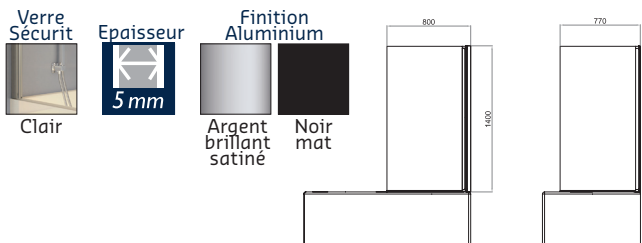

DOMA

3 pare-bains pour transformer
votre baignoire en douche

Conception
et Fabrication
françaises

UN DESIGN ÉPURÉ QUI S'INTÈGRE À TOUTES LES SALLES DE BAINS

1 volet pivotant à 180° • ALG - 140/80 (argent)
• ALG - 140/80N (noir)

• DIMENSIONS : H 140 x L 80 cm (replié 77 cm)

+produit

- Limite les éclaboussures, idéal pour protéger un meuble et le sol lors de la douche
- Un design simple et actuel qui s'intègre à toutes les salles de bains
- Pivote à 180° pour faciliter le nettoyage

Nouveau Finition noire ultra-tendance

POUR UNE PROTECTION MAXIMALE

1 volet pivotant à 180° • ALG - 150/80

• DIMENSIONS : H 150 x L 80 cm (replié 74,5 cm)

+produit

- Hauteur 150 cm : pour une protection maximale
- Double poignée porte-serviettes pour faciliter les manipulations
- Pivote à 180° pour faciliter le nettoyage

PASSEZ DU BAIN A LA DOUCHE EN TOUTE SIMPLICITÉ

1 volet pivotant à 180° et relevable de 28 cm au-dessus de la robinetterie • ALG - 150/80 R

• DIMENSIONS : H 150 x L 80 cm (replié 74,5 cm)

+produit

- **ECRAN RELEVABLE DE 28 CM** : libère totalement l'espace bain pour faciliter le nettoyage (accès à la robinetterie), surveiller les enfants lors du bain ou pour profiter complètement de votre baignoire. Dégage la visibilité dans la salle de bains et révèle votre faïence
- **DOUBLE POIGNÉES** porte-serviettes
- **MANIPULATIONS FACILES** : l'écran remonte « tout seul »
- **ÉTANCHÉITÉ OPTIMALE** : le joint est compressé sur le rebord de la baignoire grâce au verrouillage en position basse
- Pivote à 180° pour faciliter le nettoyage