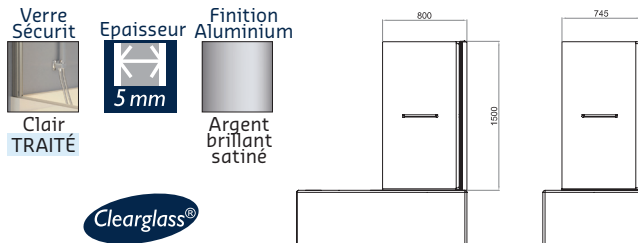

• DIMENSIONS : H 140 x L 80 cm (replié 77 cm)

+produit

- Limite les éclaboussures, idéal pour protéger un meuble et le sol lors de la douche
- Un design simple et actuel qui s'intègre à toutes les salles de bains
- Pivote à 180° pour faciliter le nettoyage

Nouveau Finition noire ultra-tendance

POUR UNE PROTECTION MAXIMALE

1 volet pivotant à 180° • ALG - 150/80

• DIMENSIONS : H 150 x L 80 cm (replié 74,5 cm)

+produit

- Hauteur 150 cm : pour une protection maximale
- Double poignée porte-serviettes pour faciliter les manipulations
- Pivote à 180° pour faciliter le nettoyage

PASSEZ DU BAIN A LA DOUCHE EN TOUTE SIMPLICITÉ

1 volet pivotant à 180° et relevable de 28 cm au-dessus de la robinetterie • ALG - 150/80 R

• DIMENSIONS : H 150 x L 80 cm (replié 74,5 cm)

+produit

- **ECRAN RELEVABLE DE 28 CM** : libère totalement l'espace bain pour faciliter le nettoyage (accès à la robinetterie), surveiller les enfants lors du bain ou pour profiter complètement de votre baignoire. Dégage la visibilité dans la salle de bains et révèle votre faïence
- **DOUBLE POIGNÉES** porte-serviettes
- **MANIPULATIONS FACILES** : l'écran remonte « tout seul »
- **ÉTANCHÉITÉ OPTIMALE** : le joint est compressé sur le rebord de la baignoire grâce au verrouillage en position basse
- Pivote à 180° pour faciliter le nettoyage