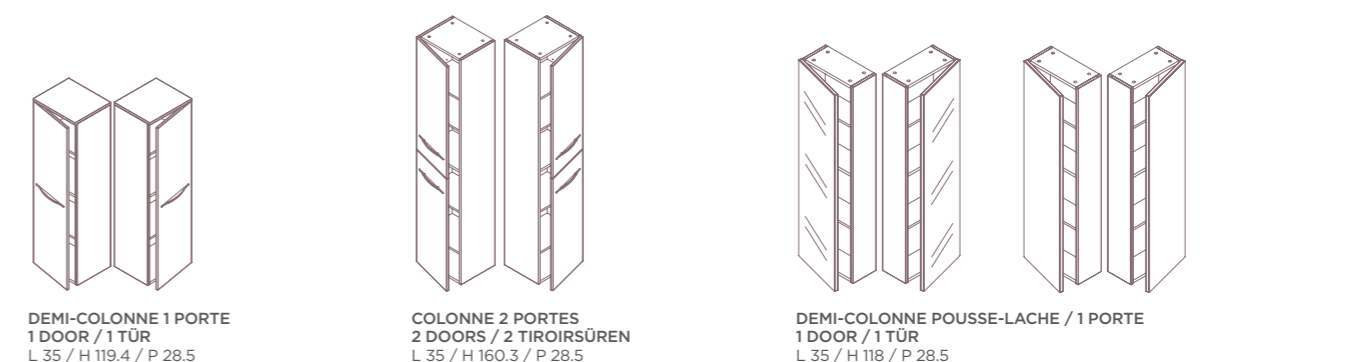

Demi-colonnes et colonnes