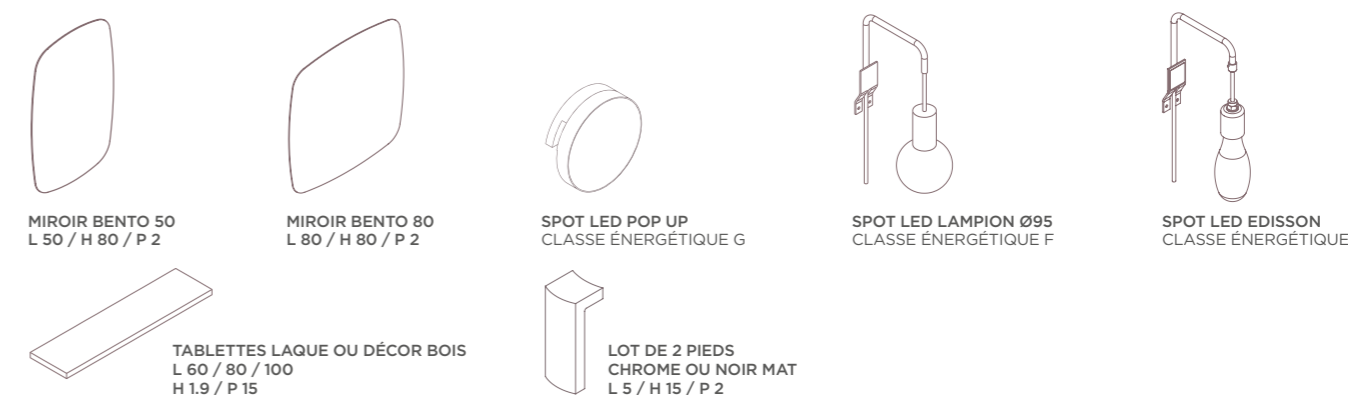

Compléments