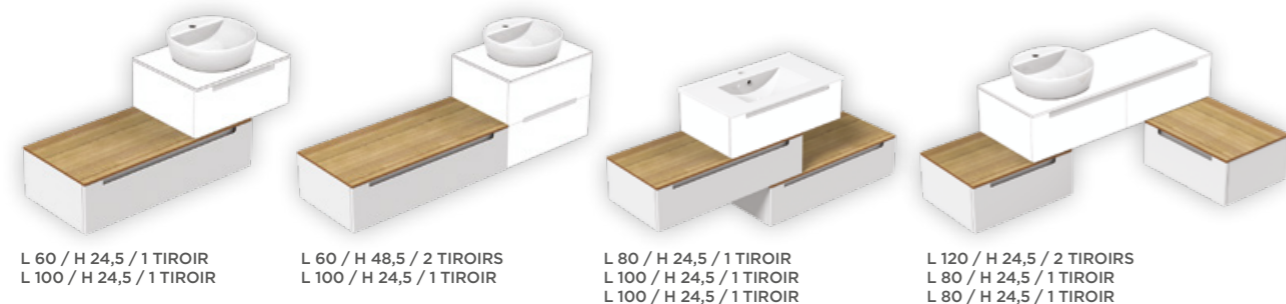

Gamme modulable

Choisissez la composition de votre ensemble BENTO sur 2 ou 3 niveaux, en décalé ou en glissé et la vasque à poser ou le plan monobloc Luna ou Solaris en céramique ou Céramyl®.

Complementary cabinets combine with the hand-wash basins that work on 2 or 3 levels in an offset or slipped fashion and the countertop washbasin or the monobloc Luna or Solaris countertop in ceramic or Céramyl®.

Schränkelemente ergänzen und vervollständigen mit den Waschtischplatten in 2 oder 3 Stufen versetzt oder aufgesetzt und das Aufsatzwaschbecken oder die Monoblock-Aufsatzplatte Luna oder Solaris aus Keramik oder Céramyl®.