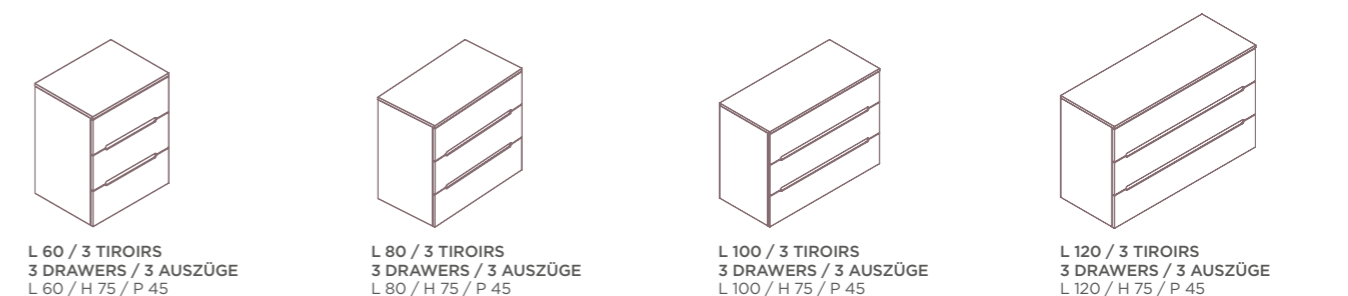

Les configurations – Configuration / Konfigurationen

Meubles modulaires

HAUTEUR 24,5 / P 45

HAUTEUR 48,5 / P 45

HAUTEUR 73 / P 45

Gamme modulable

Choisissez la composition de votre ensemble BENTO sur 2 ou 3 niveaux, en décalé ou en glissé et la vasque à poser ou le plan monobloc Luna ou Solaris en céramique ou Céramyl®.

Complementary cabinets combine with the hand-wash basins that work on 2 or 3 levels in an offset or slipped fashion and the countertop washbasin or the monobloc Luna or Solaris countertop in ceramic or Céramyl®.

Schränkelemente ergänzen und vervollständigen mit den Waschtischplatten in 2 oder 3 Stufen versetzt oder aufgesetzt und das Aufsatzwaschbecken oder die Monoblock-Aufsatzplatte Luna oder Solaris aus Keramik oder Céramyl®.

Les poignées Handhold / Handlauf

Demi-colonnes et colonnes

Commodes

Compléments