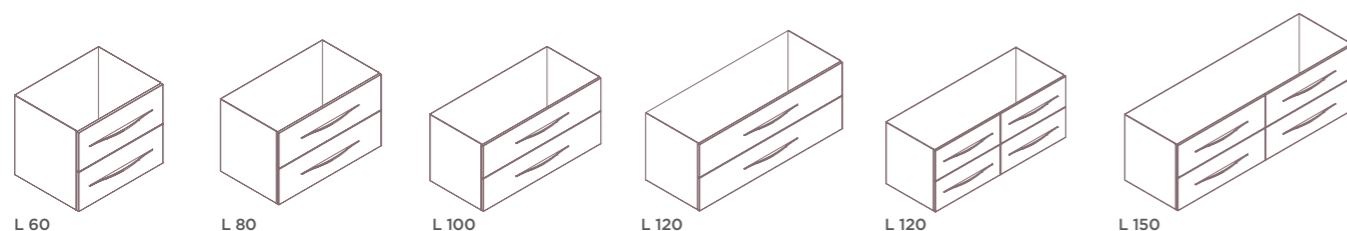

HAUTEUR 48,5 / P 45