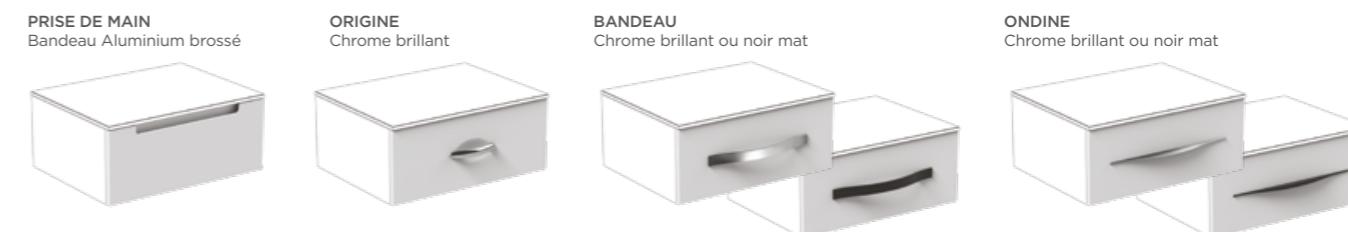

Les poignées Handhold / Handlauf