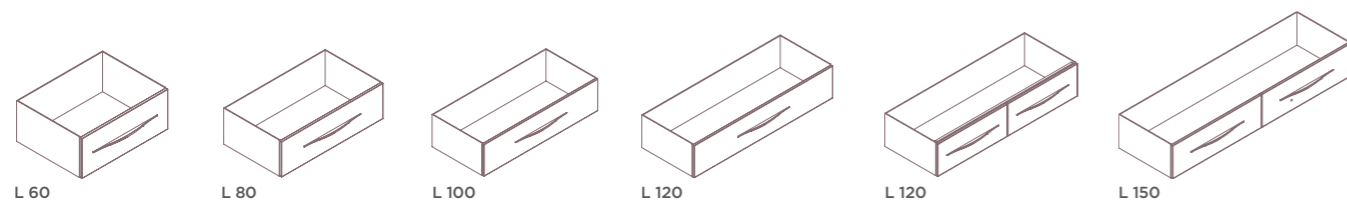

Les configurations – Configuration / Konfigurationen

Meubles modulaires

HAUTEUR 24,5 / P 45