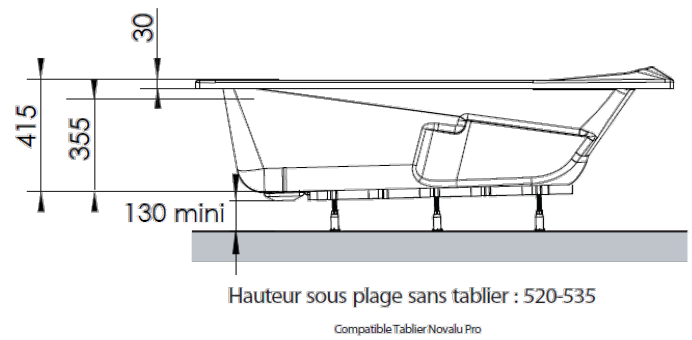

Vidage centré sur la largeur.

Accoudoirs, repose-tête intégré, dossier avec renfort lombaire, possibilité d'intégrer la robinetterie dans la page

170 x 70 x 52 – 53,5cm – 90 L*

Réf. 245007

Re 170 x 75 cm – 110 L*

Réf. 245008

180 x 80 cm – 140 L*

Réf. 245009

Baignoire VENTO CONFORT

Design ultra contemporain

Confort : accoudoirs, repose-tête et dossier avec confort lombaire

Grandes dimensions

170x70

170x75

180x80