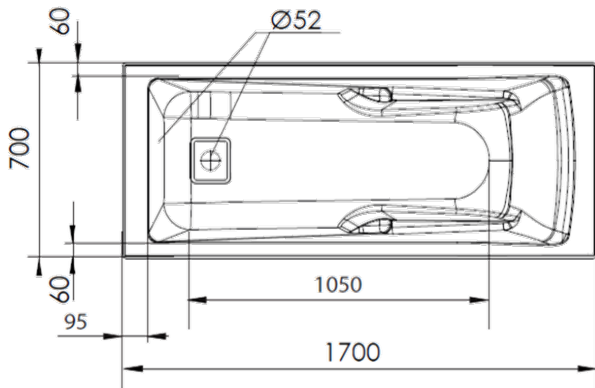

Vidage centré sur la largeur.

Accoudoirs, repose-tête intégré, dossier avec renfort lombaire, possibilité d'intégrer la robinetterie dans la page

170 x 70 x 52 – 53,5cm – 90 L*

Réf. 245007

Re 170 x 75 cm – 110 L*

Réf. 245008

180 x 80 cm – 140 L*

Réf. 245009

Baignoire VENTO CONFORT

Design ultra contemporain

Confort : accoudoirs, repose-tête et dossier avec confort lombaire

Grandes dimensions

170x70

170x75

180x80