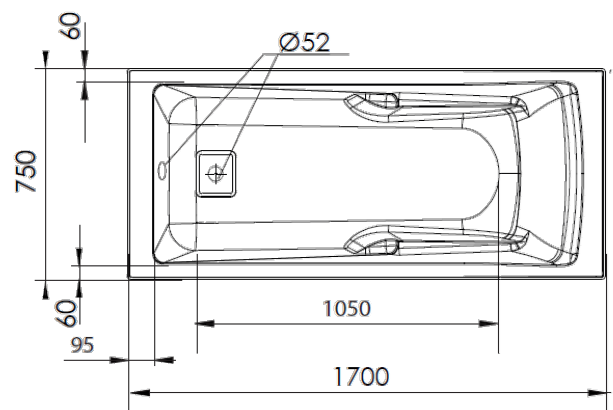

Vidage centré sur la largeur.

Accoudoirs, repose-tête intégré, dossier avec renfort lombaire, possibilité d'intégrer la robinetterie dans la page

170 x 70 x 52 – 53,5cm – 90 L*

Réf. 245007

Re 170 x 75 cm – 110 L*

Réf. 245008

180 x 80 cm – 140 L*

Réf. 245009

Baignoire VENTO CONFORT

Design ultra contemporain

Confort : accoudoirs, repose-tête et dossier avec confort lombaire

Grandes dimensions

170x70

170x75

180x80