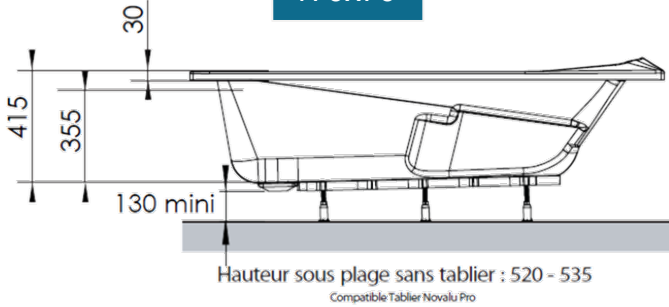

Vidage centré sur la largeur.

Accoudoirs, repose-tête intégré, dossier avec renfort lombaire, possibilité d'intégrer la robinetterie dans la page

170 x 70 x 52 – 53,5cm – 90 L*

Réf. 245007

Re 170 x 75 cm – 110 L*

Réf. 245008

180 x 80 cm – 140 L*

Réf. 245009

Baignoire VENTO CONFORT

Design ultra contemporain

Confort : accoudoirs, repose-tête et dossier avec confort lombaire

Grandes dimensions

170x70

170x75

180x80