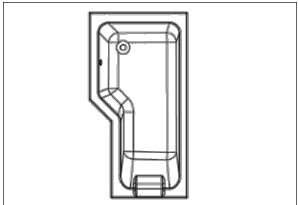

**Espace douche**  
**Repose-tête intégré**

Gauche

Droite

### ARCADA BAIGNOIRE ASYMÉTRIQUE BAIN-DOUCHE

Baignoire en **Puretex®** gain de place, disponible en version gauche ou droite.

Coin douche spacieux et baignoire confortable avec repose-tête intégré, pour des moments de détente assurés.