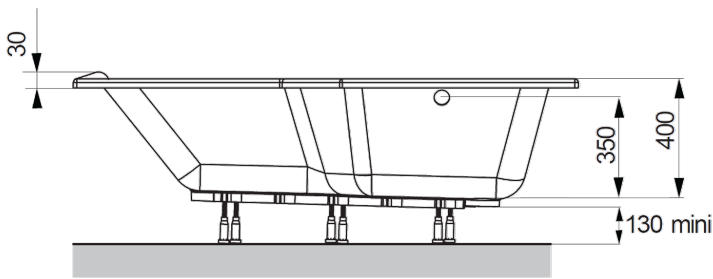

Espace douche
Repose-tête intégré

ARCADA

Droite

Hauteur sous plage sans tablier : 510-530

Gauche