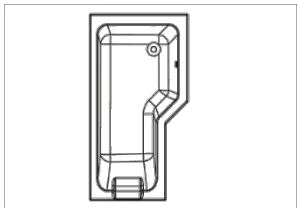

**Espace douche**  
**Repose-tête intégré**

Gauche

Droite

### ARCADA BAIGNOIRE ASYMÉTRIQUE BAIN-DOUCHE

Baignoire en **Puretex®** gain de place, disponible en version gauche ou droite.

Coin douche spacieux et baignoire confortable avec repose-tête intégré, pour des moments de détente assurés.