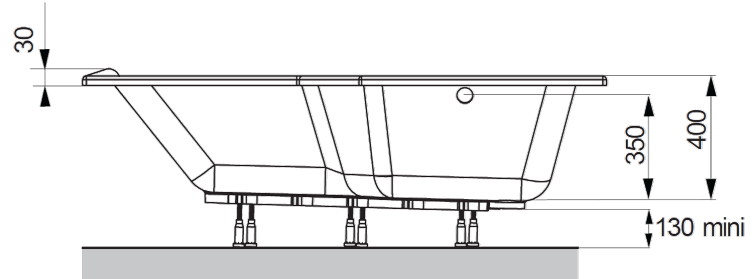

## ARCADA

Droite

Hauteur sous plage sans tablier : 510-530

Gauche

Hauteur sous plage sans tablier : 510-530