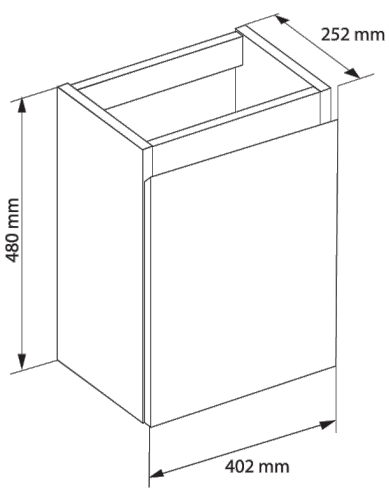

### LAVE-MAINS VIGO

40 cm - 1 porte charnières à droite

**Plan de toilette** en polybéton blanc brillant.  
 (vendu séparément réf. 822500)

**Caisson** et **façade** en médium laqué ou caisson et façade en panneau de particules surface mélaminée.

Dim. : L40x H48 x P25 cm