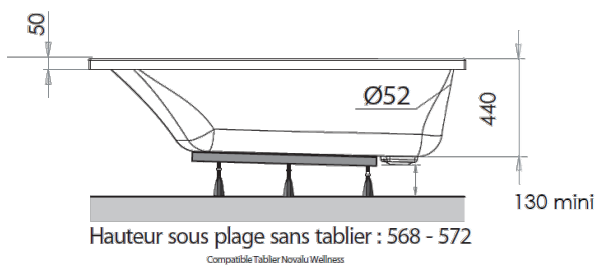

BAIGNOIRE MAESTRO

Gain de place

Disponible en version gauche ou droite

Droite

Gauche

/ MAESTRO

Baignoire PURETEX®

BAIGNOIRE **ASYMÉTRIQUE**

Baignoire en Puretex® gain de place, disponible en version gauche ou droite.
Design contemporain.

170 x 90 cm/55 cm - 110 L*

Gauche - Réf. 208720

Droite - Réf. 208719

* Les volumes indiqués sont les volumes d'une baignoire remplie jusqu'au trop plein et réduit de 70L, correspondant au poids moyen d'une personne

Gain de place

Disponible en version gauche ou droite

/ MAESTRO

Droite

Gauche