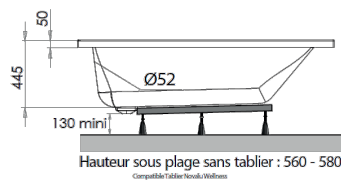

BAIGNOIRE MAESTRO

Dossier ergonomique

Utilisation en duo sur la version 180 x 80cm

Vidage central

/ MAESTRO

Baignoire PURETEX®

BAIGNOIRE RECTANGULAIRE
SIMPLE OU DOUBLE DOS
Baignoire en Puretex® de
grandes dimensions et **vidage
central** pour une utilisation
en duo (180 x 80 cm
uniquement).

170 x 75 cm - 125 L*
Réf. 208717

180 x 80 cm - 145 L*
Réf. 208718

170x75

180x80