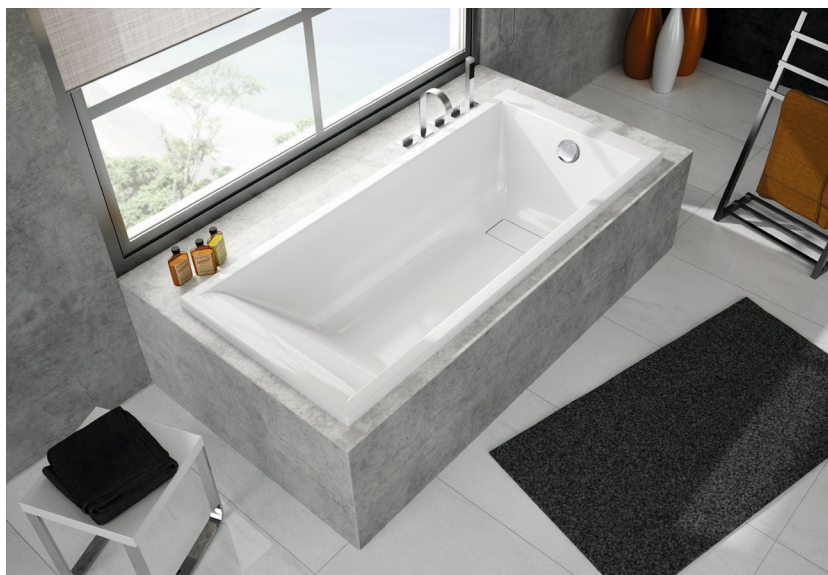

BAIGNOIRE MAESTRO

Dossier ergonomique

Utilisation en duo sur la version 180 x 80cm

Vidage central

/ MAESTRO

Baignoire PURETEX®

BAIGNOIRE RECTANGULAIRE
SIMPLE OU DOUBLE DOS
Baignoire en Puretex® de
grandes dimensions et **vidage
central** pour une utilisation
en duo (180 x 80 cm
uniquement).

170 x 75 cm - 125 L*
Réf. 208717

180 x 80 cm - 145 L*
Réf. 208718

170x75

180x80