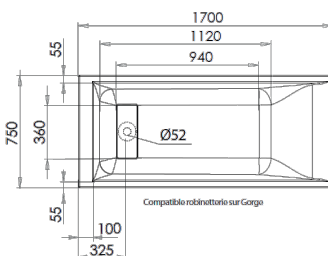

BAIGNOIRE MAESTRO

Dossier ergonomique

Utilisation en duo sur la version 180 x 80cm

Vidage central

/ MAESTRO

Baignoire PURETEX®

BAIGNOIRE RECTANGULAIRE
SIMPLE OU DOUBLE DOS
Baignoire en Puretex® de
grandes dimensions et **vidage
central** pour une utilisation
en duo (180 x 80 cm
uniquement).

170 x 75 cm - 125 L*
Réf. 208717

180 x 80 cm - 145 L*
Réf. 208718

170x75

180x80