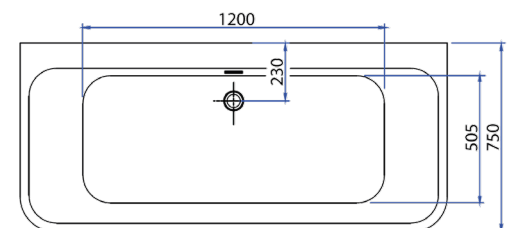

**Double dos****Plage de dépose fonctionnelle**

/ MYVA

Baignoire ACRYLIQUE

MYVA BAIGNOIRE RECTANGULAIRE À
ADOSSER CONTRE UN MUR

Baignoire en acrylique brillant, **double dos**.

Plage de dépose fonctionnelle.

Possibilité d'intégrer une robinetterie dans la
plage.

Bonde de vidage clic-clac et trop-plein
chromés inclus.

170 x 75 cm - 190 L Blanc brillant

Réf. 820594

2 ANS
GARANTIE