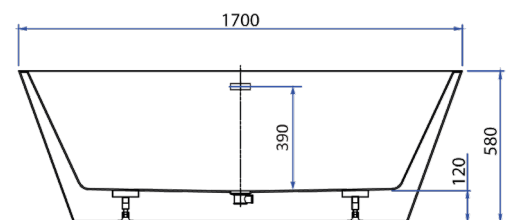

**Double dos****Plage de dépose fonctionnelle**

/ MYVA

Baignoire ACRYLIQUE

MYVA BAIGNOIRE RECTANGULAIRE À
ADOSSER CONTRE UN MUR

Baignoire en acrylique brillant, **double dos**.

Plage de dépose fonctionnelle.

Possibilité d'intégrer une robinetterie dans la
plage.

Bonde de vidage clic-clac et trop-plein
chromés inclus.

170 x 75 cm - 190 L Blanc brillant

Réf. 820594

2 ANS
GARANTIE