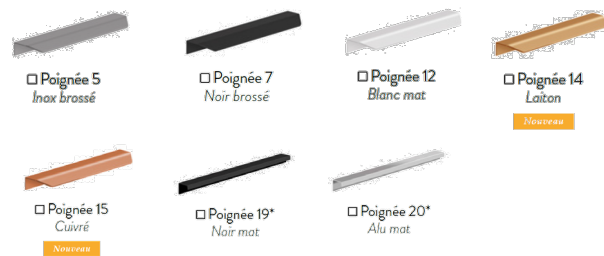

POIGNÉES SUR CHANT

5 ANS GARANTIE