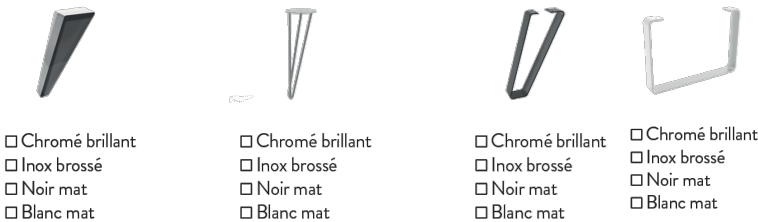

Les meubles existent aussi en prise de main intégrée et en version push - pull

PIEDS POUR MEUBLES À SUSPENDRE **

** En option sur les meubles à suspendre

2 ANS GARANTIE