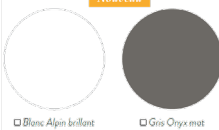

LES MÉLAMINES UNIES