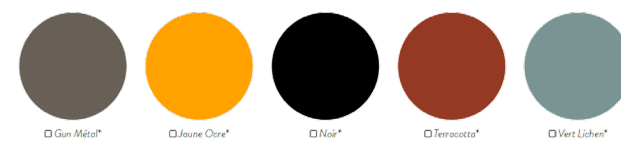

LES LAQUES MATES