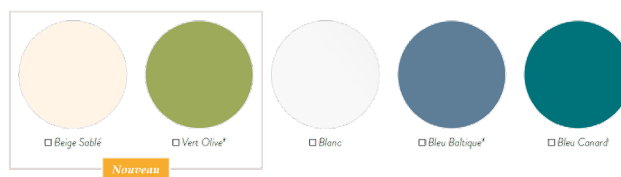

LES LAQUES MATES