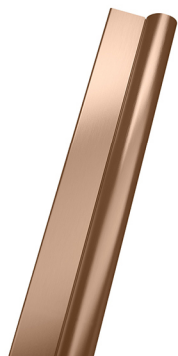

## FINITION DES PROFILÉS KUADRA H avec KIT FRAME

Blanc mat  
U

Silver  
B

Chrome  
K  
(uniquement version  
porte-serviette)

Noir mat  
H

Or rose  
brossé  
R

Or  
brossé  
P

Bronze  
brossé  
Q

Inox  
brossé  
Z

Chrome noir  
brossé  
N