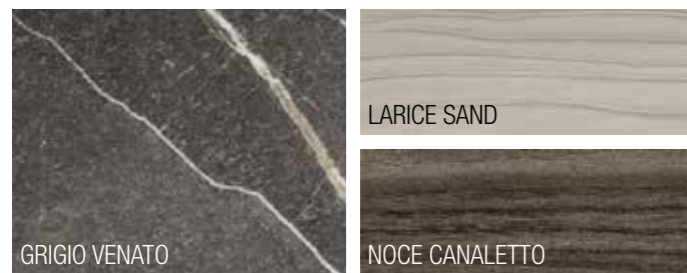

HPL

HPL DECORATIVI
DECORATIVE