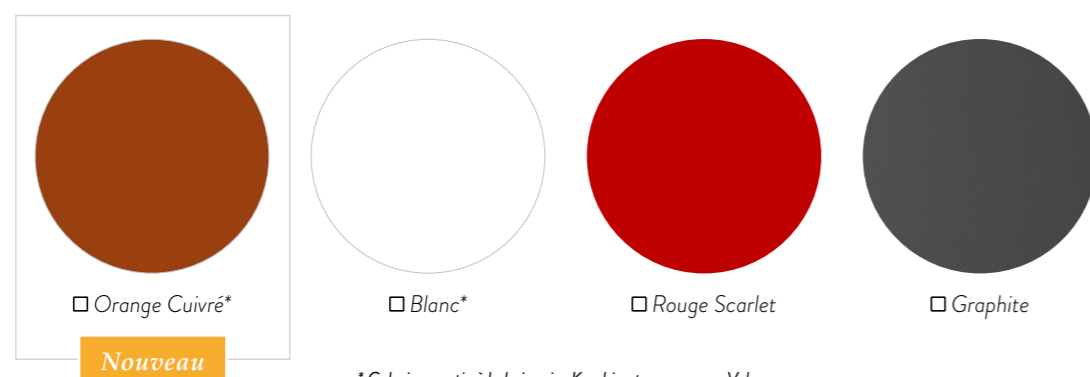

FINITIONS ARCHITECT

Habillez votre meuble de la couleur
qui sublimerait votre salle de bains

LES MÉLAMINES UNIES

LES LAQUES MATES

LES MÉLAMINES BOIS

LES LAQUES BRILLANTES

LES MÉLAMINES MATIÈRE

* Coloris assortis à la baignoire Kambia et au receveur Volano

* Coloris assortis à la baignoire Kambia et au receveur Volano