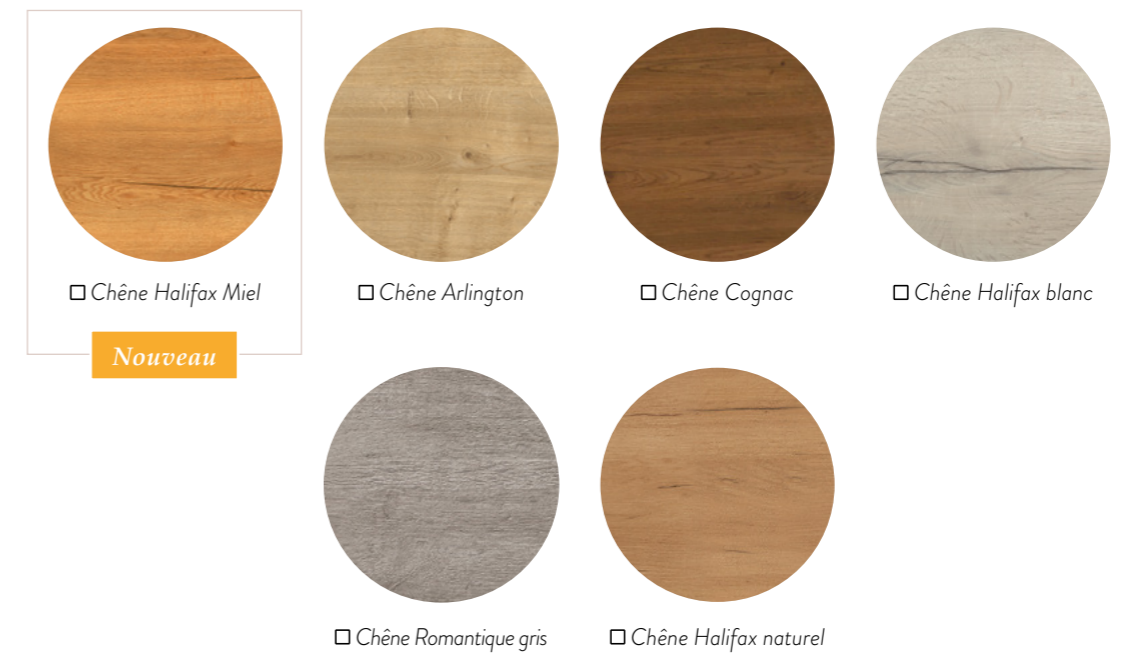

FINITIONS ARCHITECT

Habillez votre meuble de la couleur
qui sublimerait votre salle de bains

LES MÉLAMINES UNIES

LES LAQUES MATES

LES MÉLAMINES BOIS

LES LAQUES BRILLANTES

LES MÉLAMINES MATIÈRE

* Coloris assortis à la baignoire Kambia et au receveur Volano

* Coloris assortis à la baignoire Kambia et au receveur Volano