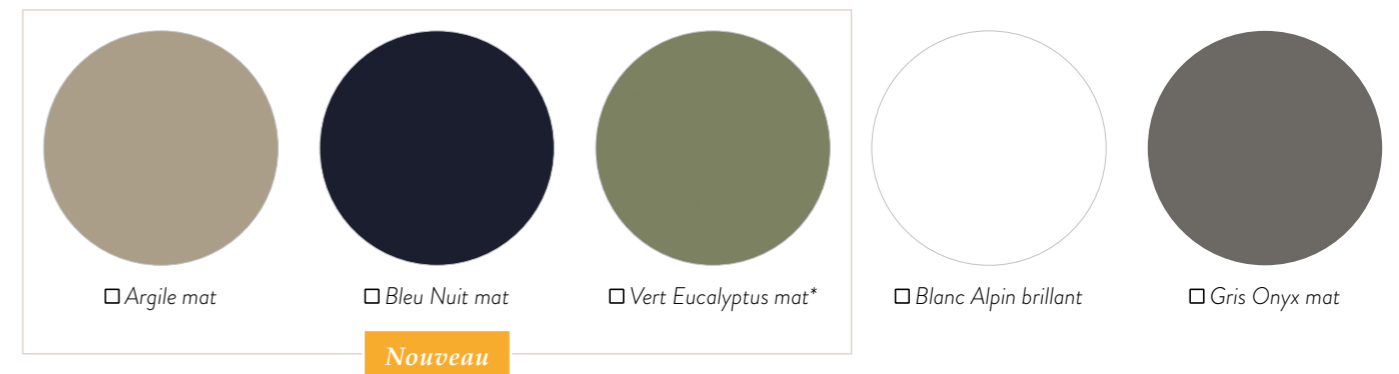

FINITIONS ARCHITECT

Habillez votre meuble de la couleur
qui sublimerait votre salle de bains

LES MÉLAMINES UNIES

LES LAQUES MATES

LES MÉLAMINES BOIS

LES LAQUES BRILLANTES

LES MÉLAMINES MATIÈRE

* Coloris assortis à la baignoire Kambia et au receveur Volano

* Coloris assortis à la baignoire Kambia et au receveur Volano