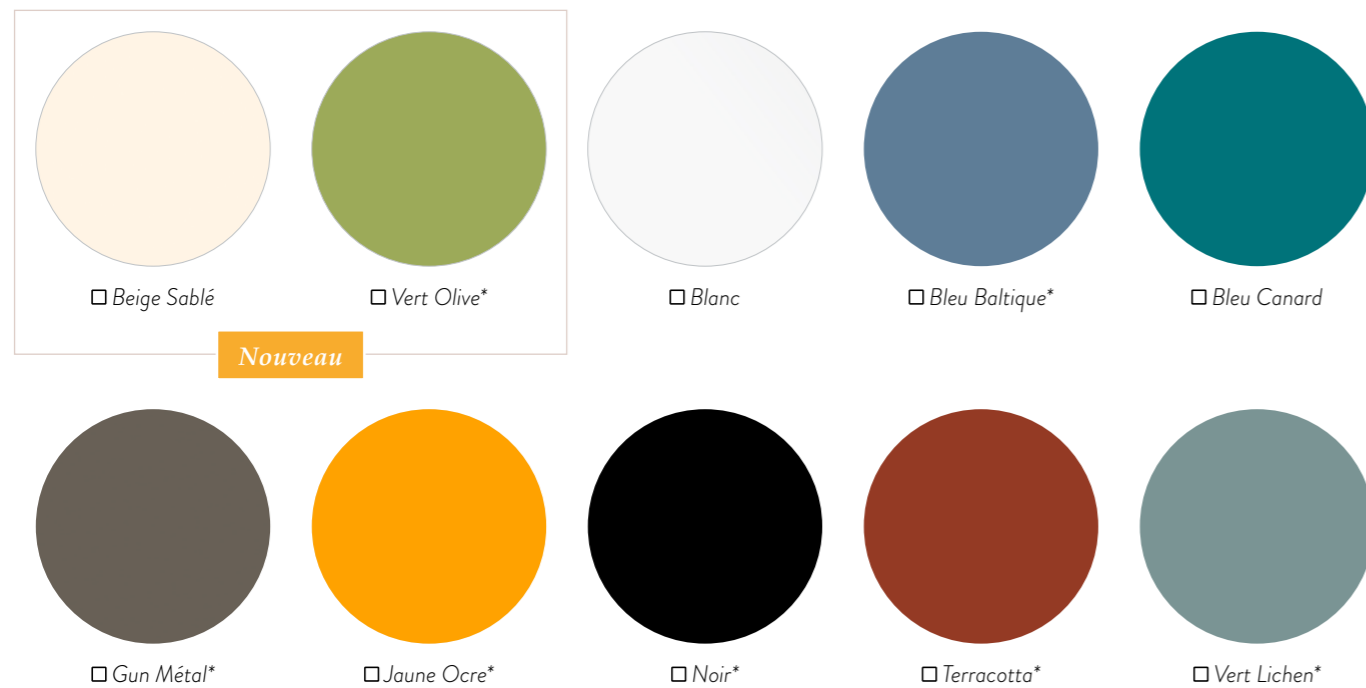

FINITIONS ARCHITECT

Habillez votre meuble de la couleur
qui sublimerait votre salle de bains

LES MÉLAMINES UNIES

LES LAQUES MATES

LES MÉLAMINES BOIS

LES LAQUES BRILLANTES

LES MÉLAMINES MATIÈRE

* Coloris assortis à la baignoire Kambia et au receveur Volano

* Coloris assortis à la baignoire Kambia et au receveur Volano