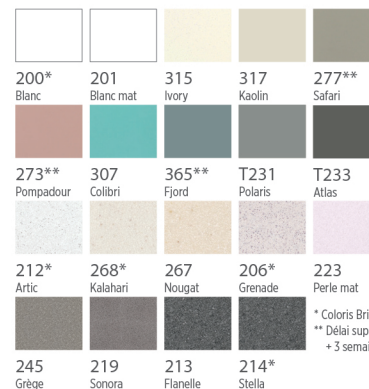

FINITIONS & COLORIS DE MEUBLES

INSPIRATIONS

Colorées

M706 Keops & M431 Olive

M706 Keops & M731 Saugé

M706 Keops & M704 Cashmere

M706 Keops & M732 Terracotta

INSPIRATIONS

Boisées

M706 Keops & M712 Quercy

M706 Keops & M728 Orme

M706 Keops & M793 Riga

M706 Keops & M598 Chêne Brun

PLAN-VASQUE

SMO 301
Blanc Craie

Coloris assorti au motif Keops

Les inspirations colorées et boisées sont des suggestions décoratives.

Il est toutefois possible d'associer M706 KEOPS avec tous les coloris de mélaminé GPM ci-dessous.

VERSION MONOCHROME

KETTY DUO SANS KEOPS ?

KETTY DUO est aussi disponible en version monochrome dans tous les coloris GPM - mélaminé (hors KEOPS).

GPM - MÉLAMINÉ

PLAN-VASQUE : SMO GPI

* Coloris Brillant
** Délai supplémentaire :
+ 3 semaines