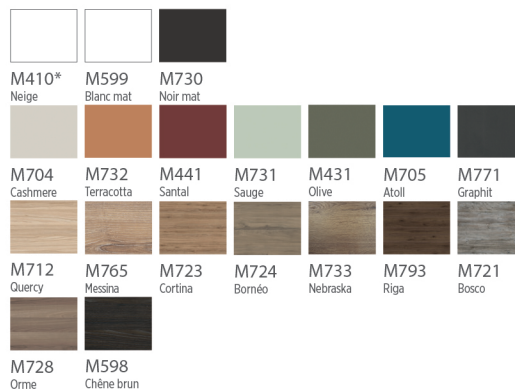

FINITIONS & COLORIS DE MEUBLES

INSPIRATIONS

Colorées

M706 Keops & M431 Olive

M706 Keops & M731 Saugé

M706 Keops & M704 Cashmere

M706 Keops & M732 Terracotta

INSPIRATIONS

Boisées

M706 Keops & M712 Quercy

M706 Keops & M728 Orme

M706 Keops & M793 Riga

M706 Keops & M598 Chêne Brun

PLAN-VASQUE

SMO 301
Blanc Craie

Coloris assorti au motif Keops

Les inspirations colorées et boisées sont des suggestions décoratives.

Il est toutefois possible d'associer M706 KEOPS avec tous les coloris de mélaminé GPM ci-dessous.

VERSION MONOCHROME

KETTY DUO SANS KEOPS ?

KETTY DUO est aussi disponible en version monochrome dans tous les coloris GPM - mélaminé (hors KEOPS).

GPM - MÉLAMINÉ

PLAN-VASQUE : SMO GPI

* Coloris Brillant
** Délai supplémentaire :
+ 3 semaines