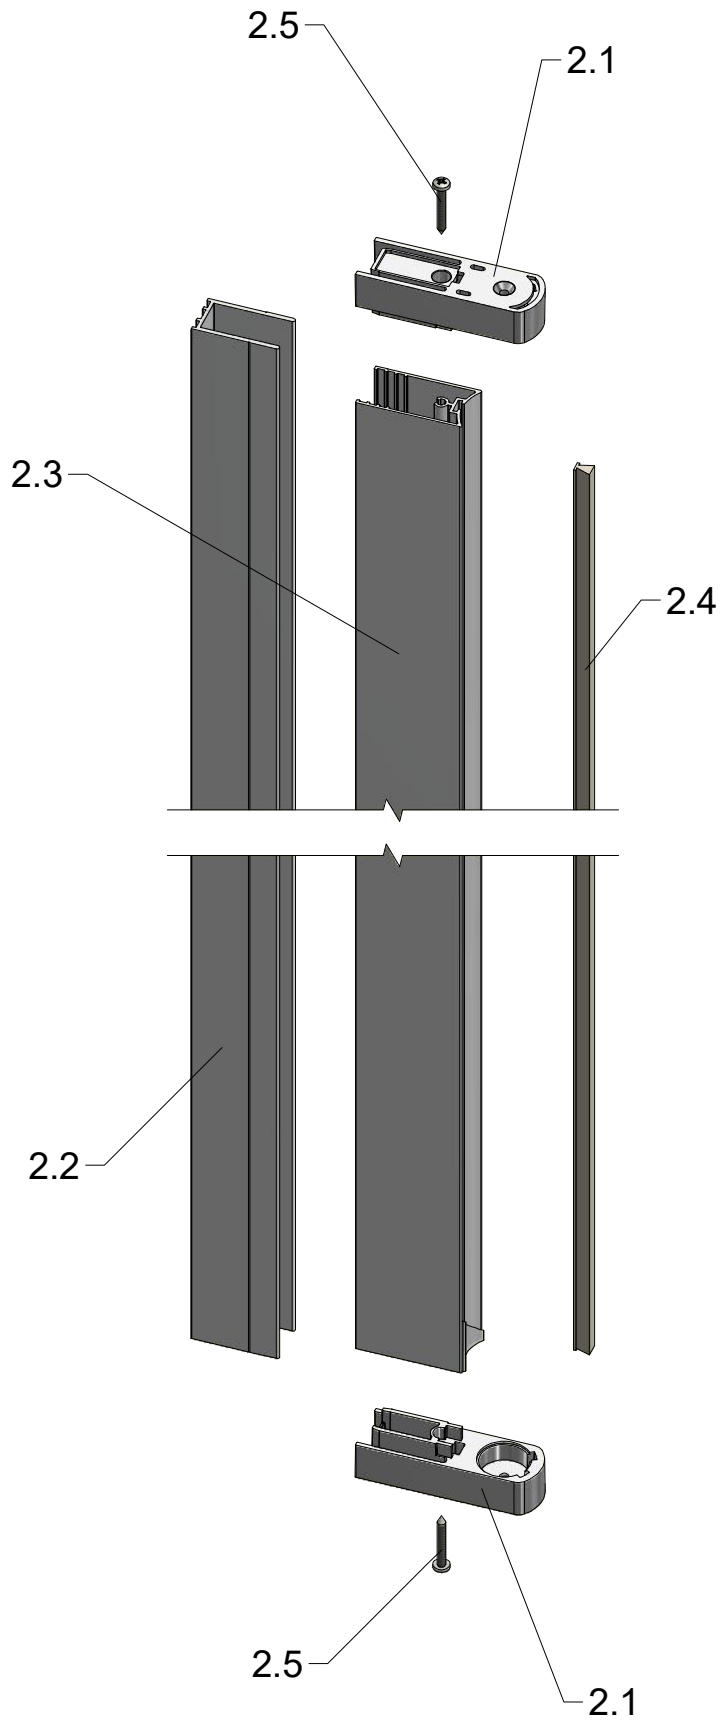

POS.	PREVIEW	
7.1		
7.2		
7.3		
7.4	6x	
7.5	6x	
7.6		
7.7	6x	
7.8	6x	
7.9	6x	

7. P6432

POS.	PREVIEW	
7.10		
7.11		
7.12	2x	
7.13		
7.14	2x	

1.1 V310

SIZE	GLASS	SPARE PART
PIL 800	clear glass	ND02-0954-02
PIL 900	clear glass	ND02-0955-02
PIL 1000	clear glass	ND02-0956-02
PIL 1200	clear glass	ND02-0957-02
PIL 1220	clear glass	ND02-0958-02
PIR 800	clear glass	ND02-0954-02
PIR 900	clear glass	ND02-0955-02
PIR 1000	clear glass	ND02-0956-02
PIR 1200	clear glass	ND02-0957-02
PIR 1220	clear glass	ND02-0958-02

1.2 V309

SIZE	GLASS + PROFILE	SPARE PART
PIL 800	clear glass+brillant	ND02-0949-00-02
PIL 900	clear glass+brillant	ND02-0950-00-02
PIL 1000	clear glass+brillant	ND02-0951-00-02
PIL 1200	clear glass+brillant	ND02-0952-00-02
PIL 1220	clear glass+brillant	ND02-0953-00-02
PIR 800	clear glass+brillant	ND02-0949-00-02
PIR 900	clear glass+brillant	ND02-0950-00-02
PIR 1000	clear glass+brillant	ND02-0951-00-02
PIR 1200	clear glass+brillant	ND02-0952-00-02
PIR 1220	clear glass+brillant	ND02-0953-00-02

1. CI PIL

1. CI PIR

2. P6294

3. P6285

CI PIL / CI PIR

CI PIL / CI PIR

CI PIL / CI PIR			
TYPE	Y (mm)	C1 (mm)	C2 (mm)
800	760-810	320	322
900	860-910	370	372
1000	960-1010	420	422
1200	1160-1210	520	522
1220	1210-1260	545	547