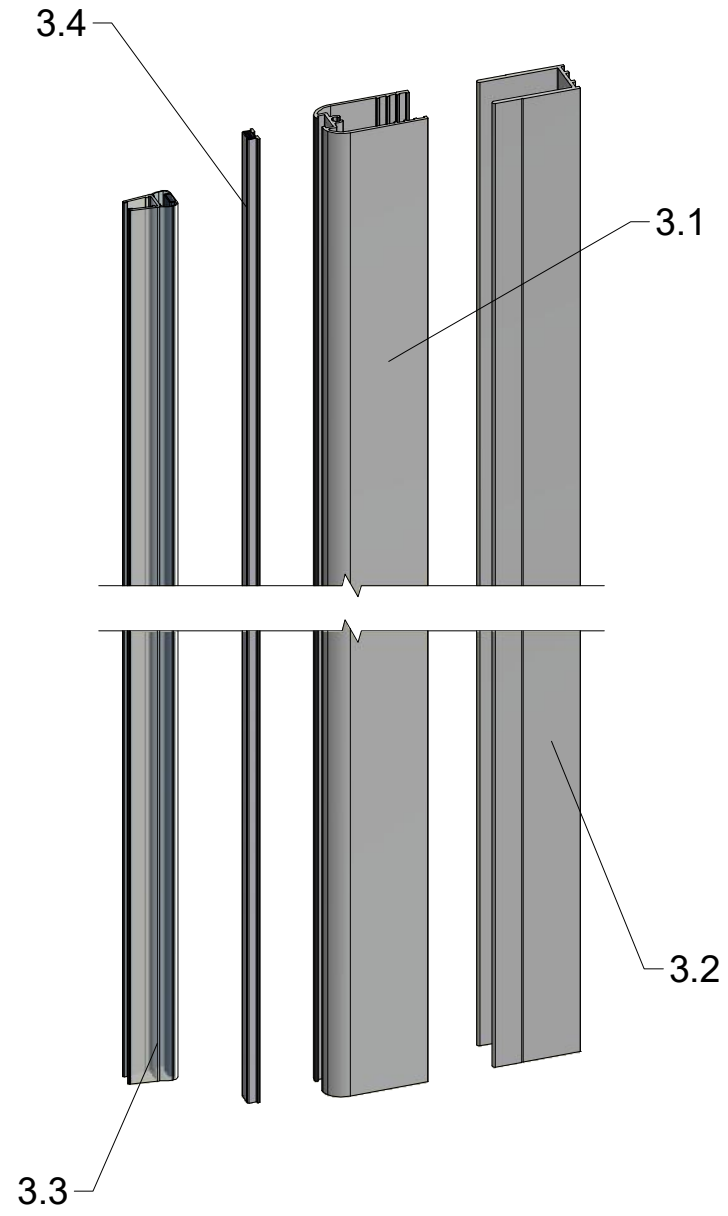

1.2 V309

SIZE	GLASS + PROFILE	SPARE PART
PIL 800	clear glass+brillant	ND02-0949-00-02
PIL 900	clear glass+brillant	ND02-0950-00-02
PIL 1000	clear glass+brillant	ND02-0951-00-02
PIL 1200	clear glass+brillant	ND02-0952-00-02
PIL 1220	clear glass+brillant	ND02-0953-00-02
PIR 800	clear glass+brillant	ND02-0949-00-02
PIR 900	clear glass+brillant	ND02-0950-00-02
PIR 1000	clear glass+brillant	ND02-0951-00-02
PIR 1200	clear glass+brillant	ND02-0952-00-02
PIR 1220	clear glass+brillant	ND02-0953-00-02

1. CI PIL

1. CI PIR

2. P6294

3. P6285

CI PIL / CI PIR

CI PIL / CI PIR

CI PIL / CI PIR			
TYPE	Y (mm)	C1 (mm)	C2 (mm)
800	760-810	320	322
900	860-910	370	372
1000	960-1010	420	422
1200	1160-1210	520	522
1220	1210-1260	545	547

Next step in instructions is for left installation
(for right installation - proceed in a mirror image)

LEFT Installation

RIGHT Installation

OUTSIDE

INSIDE

Use for protect and support door glass

R 6x

S 6x