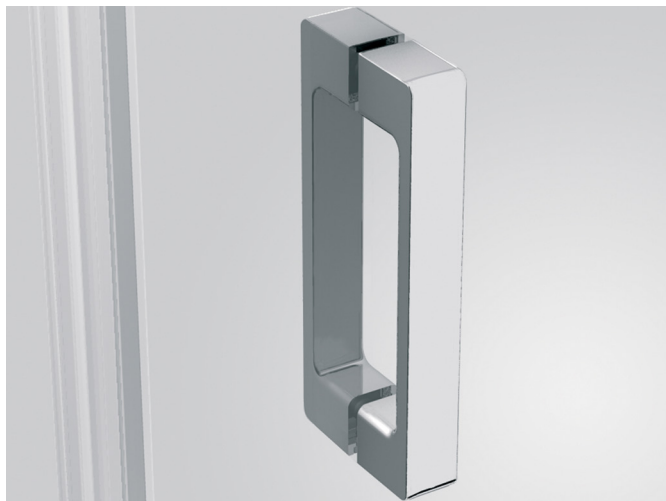

Sanitary Systems

Roth Cariba CI PIL / CI PIR

Assembling Instruction
Montageanleitung
Notice de montage
Montážní návod

Shower for life

CI PIL

POS.	PREVIEW	PCS	SPARE PART
1.		1	
2.		1	P6294
3.		1	P6285
4.		1	P6119
5.		1	P6133
6.		1	MA9198
7.	ACCESSORIES	1	P6432
8.		1	P6142

3. P6285

POS.	PREVIEW	PCS	SPARE PART
3.1		1	P5886
3.2		1	P5941
3.3		1	P6135
3.4		1	M8169

1. DOOR SET

POS.	PREVIEW	PCS	SPARE PART
1.1		1	V310
1.2		1	V309
1.3		2	MB0497
1.4		2	MA9747

2. P6294

POS.	PREVIEW	PCS	SPARE PART
2.1		2	MA9741
2.2		1	P5941
2.3		1	P5876
2.4		1	ND01-3398
2.5		2	M3372