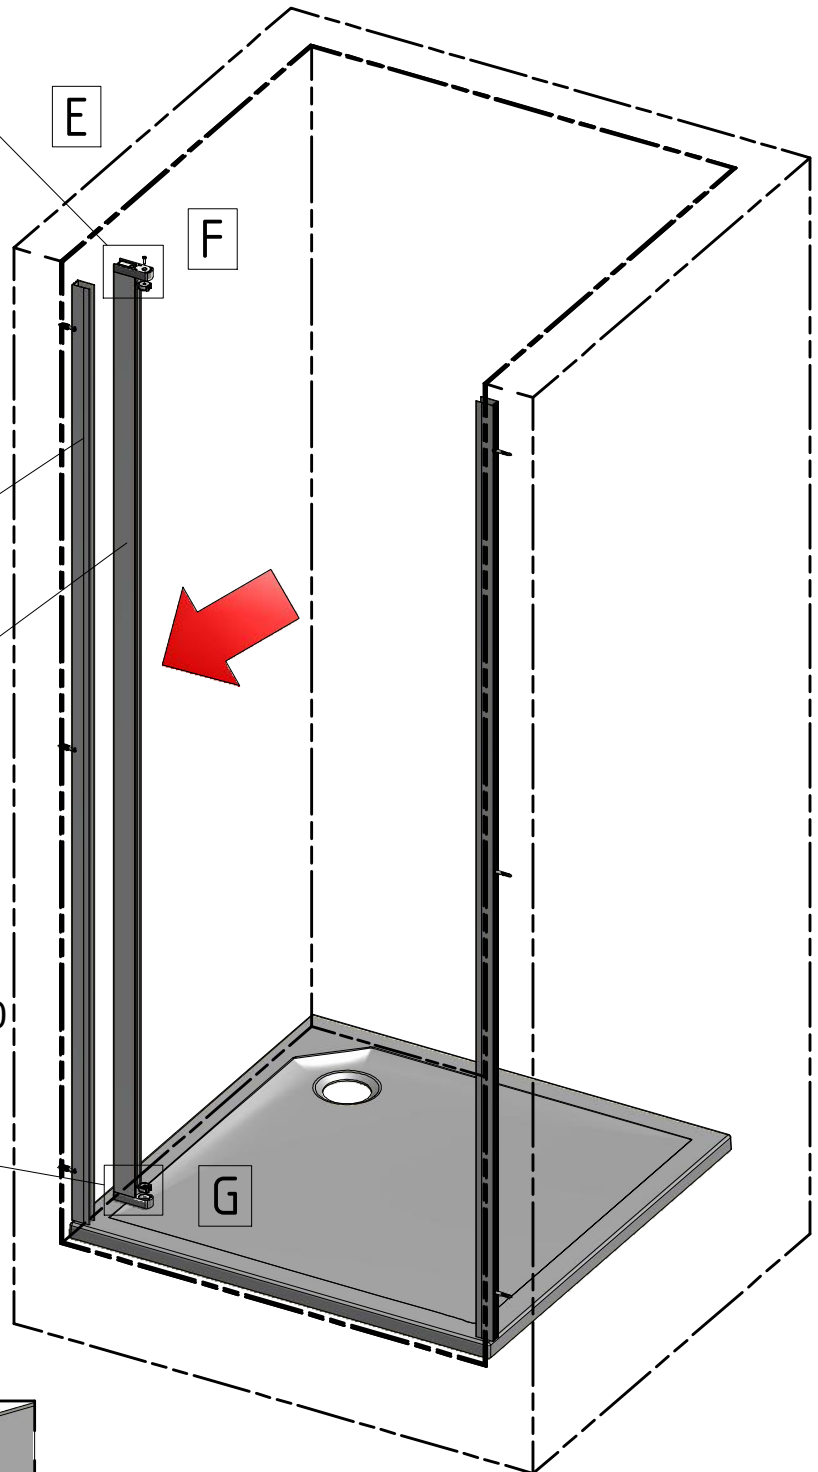

1.2 V309

SIZE	GLASS + PROFILE	SPARE PART
PIL 800	clear glass+brillant	ND02-0949-00-02
PIL 900	clear glass+brillant	ND02-0950-00-02
PIL 1000	clear glass+brillant	ND02-0951-00-02
PIL 1200	clear glass+brillant	ND02-0952-00-02
PIL 1220	clear glass+brillant	ND02-0953-00-02
PIR 800	clear glass+brillant	ND02-0949-00-02
PIR 900	clear glass+brillant	ND02-0950-00-02
PIR 1000	clear glass+brillant	ND02-0951-00-02
PIR 1200	clear glass+brillant	ND02-0952-00-02
PIR 1220	clear glass+brillant	ND02-0953-00-02

1. CI PIL

1. CI PIR

2. P6294

3. P6285

CI PIL / CI PIR

CI PIL / CI PIR

CI PIL / CI PIR			
TYPE	Y (mm)	C1 (mm)	C2 (mm)
800	760-810	320	322
900	860-910	370	372
1000	960-1010	420	422
1200	1160-1210	520	522
1220	1210-1260	545	547

Next step in instructions is for left installation
(for right installation - proceed in a mirror image)

LEFT Installation

RIGHT Installation

OUTSIDE

INSIDE

Use for protect and support door glass

R 6x

S 6x