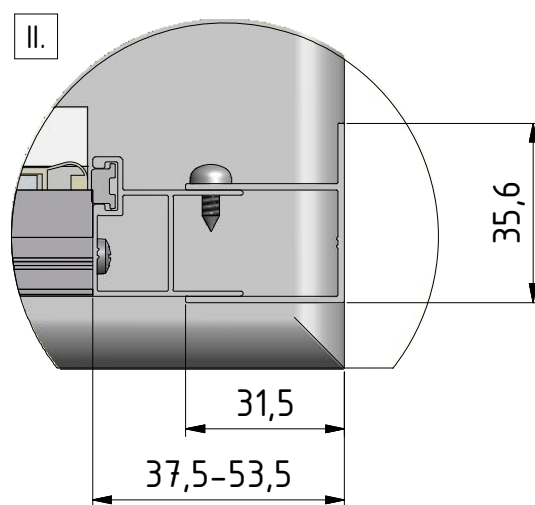

Rev.:06

MA2470

	X (MIN-MAX)
700	675-707
750	725-757
800	775-807
900	875-907
1000	975-1007

1. 1x

7. 2x (P140)

22. 1x (MA0068)
entraxe 125 mm

4. 6x (M0511)

5. 6x (M0795)

Ø3,5x38

6. 12x (MA0511)

12. 6x (M0806)

Ø3,5x9,5

15. 1x (M0838)

Ø2,8

23. 1x
(ND01-3714)

24. 1x (M4799)