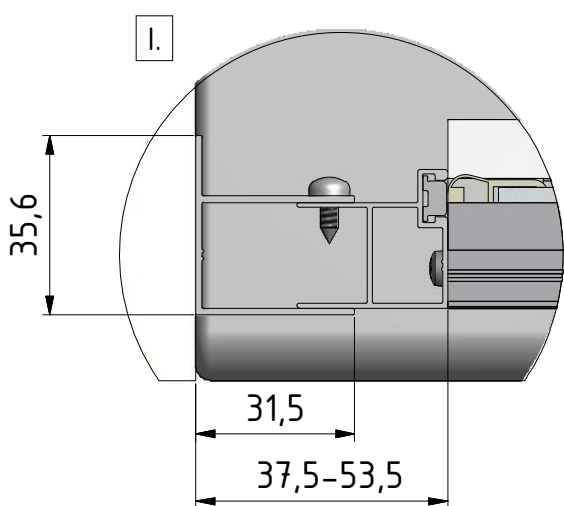

Rev.:06

MA2470

	X (MIN-MAX)
700	675-707
750	725-757
800	775-807
900	875-907
1000	975-1007

1. 1x

7. 2x (P140)

22. 1x (MA0068)
entraxe 125 mm

4. 6x (M0511)

5. 6x (M0795)

Ø3,5x38

6. 12x (MA0511)

12. 6x (M0806)

Ø3,5x9,5

15. 1x (M0838)

Ø2,8

23. 1x
(ND01-3714)

24. 1x (M4799)