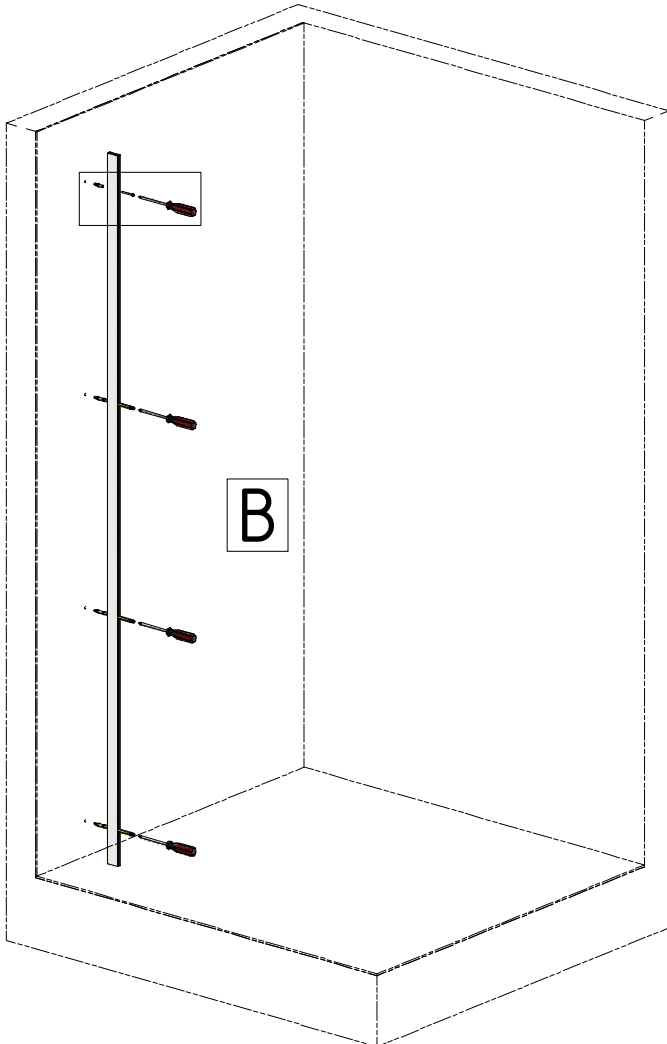

1011 120 451 514 517/521 701 1 120 451 514 517.

2021/03/06
Rev.:R02
MB0351

Type	Dimension [mm]	A [mm]
700	700x2000	670-690
800	800x2000	770-790
900	900x2000	870-890
1000	1000x2000	970-990
1100	1100x2000	1070-1090
1200	1200x2000	1170-1190
1300	1300x2000	1270-1290
1400	1400x2000	1370-1390

EI TWF

POS	PREVIEW	PCS	SPARE PART
1		1	V284
2		1	ND01-4075-00
3		1	ND01-4075-00
4		1	ND01-4073-00
5		1	ND01-4074-00
6		4	ND01-4074-00
7		4	ND01-4074-00
8		1	ND01-4074-00
9		1	ND01-4074-00
10		1	ND01-4074-00
11		3	ND01-4074-00

ND01-4074-00

ND01-4075-00

ND01-4073-00

N0766

Silicone

V284	800	Transparent	ND03-0895-02
	900		ND03-0896-02
	1000		ND03-0897-02
	1200		ND03-0898-02
	1400		ND03-0899-02