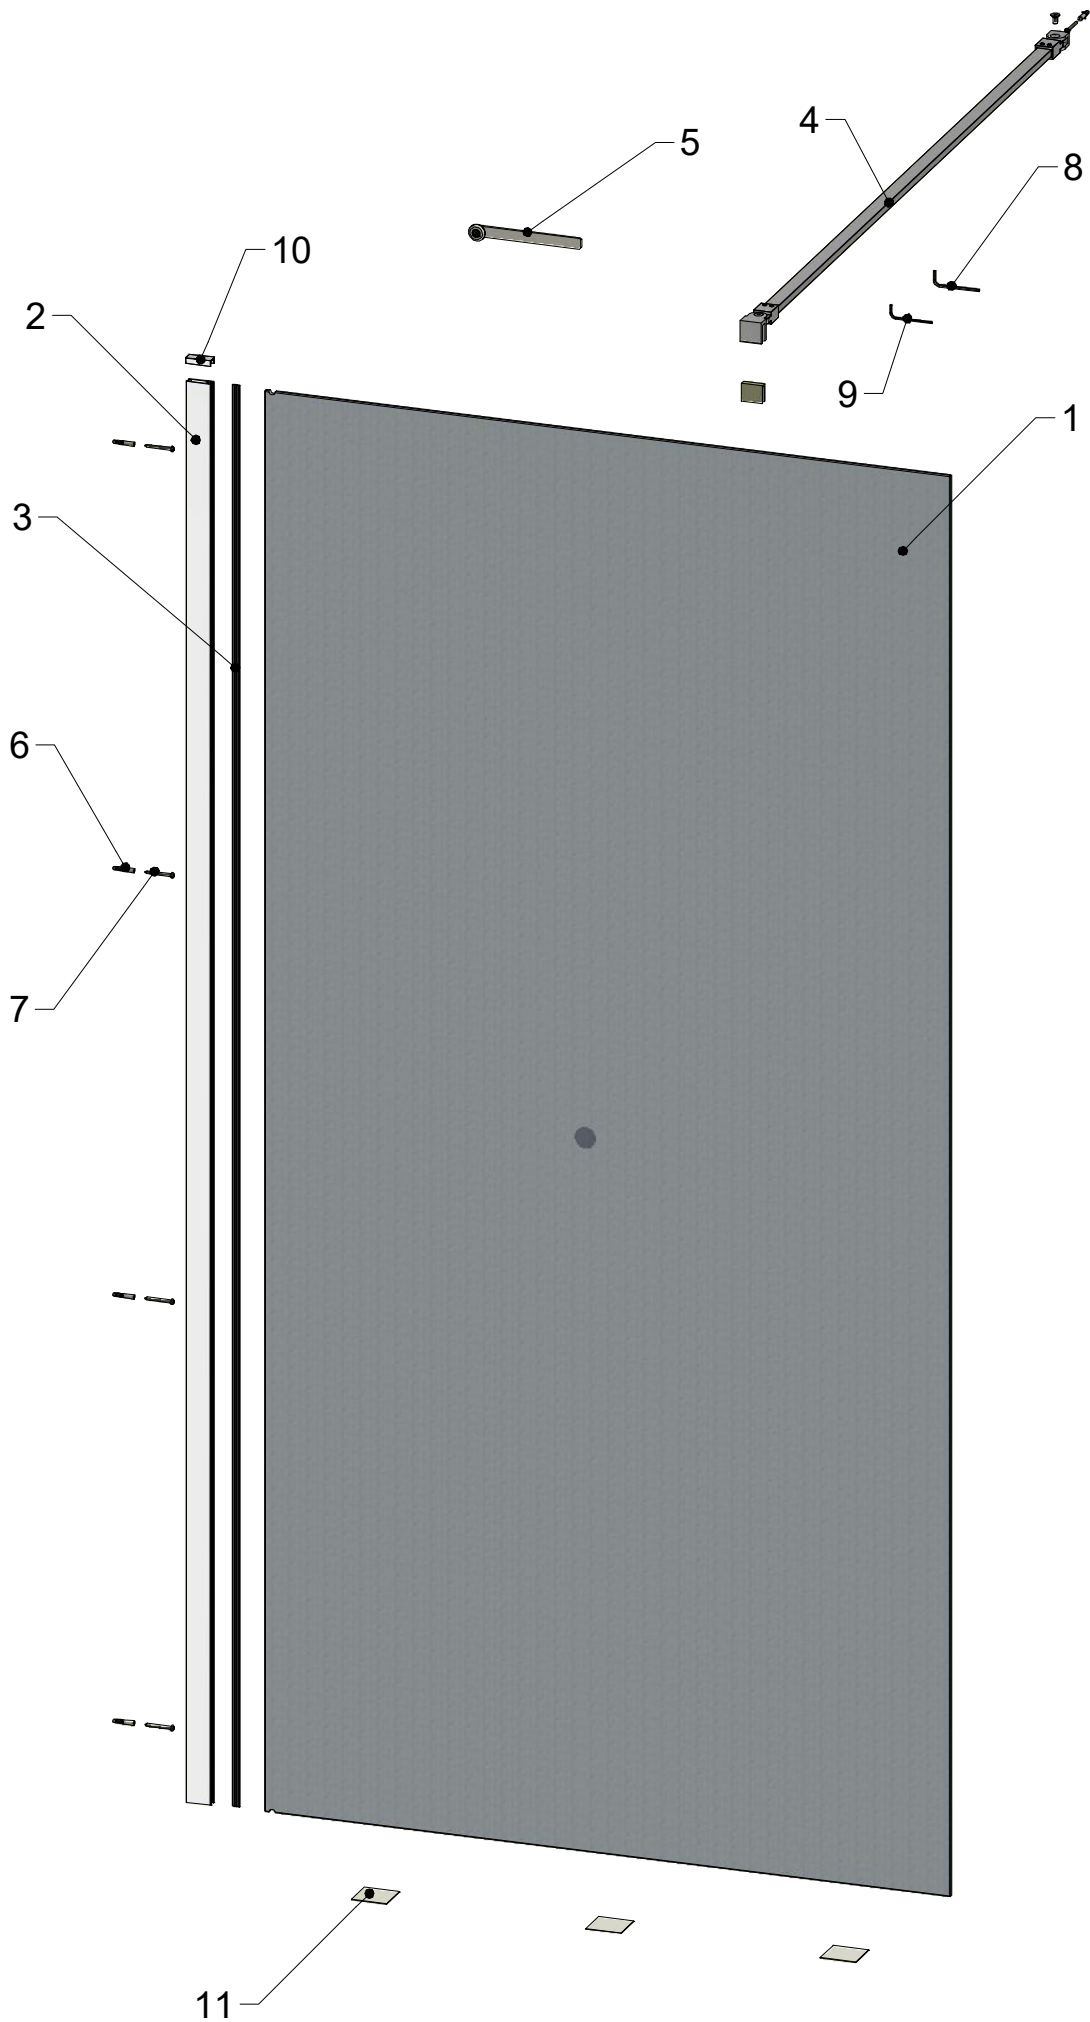

1011 120 451 514 517/521 701 1 120 451 514 517.

2021/03/06
Rev.:R02
MB0351

Type	Dimension [mm]	A [mm]
700	700x2000	670-690
800	800x2000	770-790
900	900x2000	870-890
1000	1000x2000	970-990
1100	1100x2000	1070-1090
1200	1200x2000	1170-1190
1300	1300x2000	1270-1290
1400	1400x2000	1370-1390

EI TWF

POS	PREVIEW	PCS	SPARE PART
1		1	V284
2		1	ND01-4075-00
3		1	ND01-4075-00
4		1	ND01-4073-00
5		1	ND01-4074-00
6		4	ND01-4074-00
7		4	ND01-4074-00
8		1	ND01-4074-00
9		1	ND01-4074-00
10		1	ND01-4074-00
11		3	ND01-4074-00

ND01-4074-00

ND01-4075-00

ND01-4073-00

N0766

Silicone

V284	800	Transparent	ND03-0895-02
	900		ND03-0896-02
	1000		ND03-0897-02
	1200		ND03-0898-02
	1400		ND03-0899-02