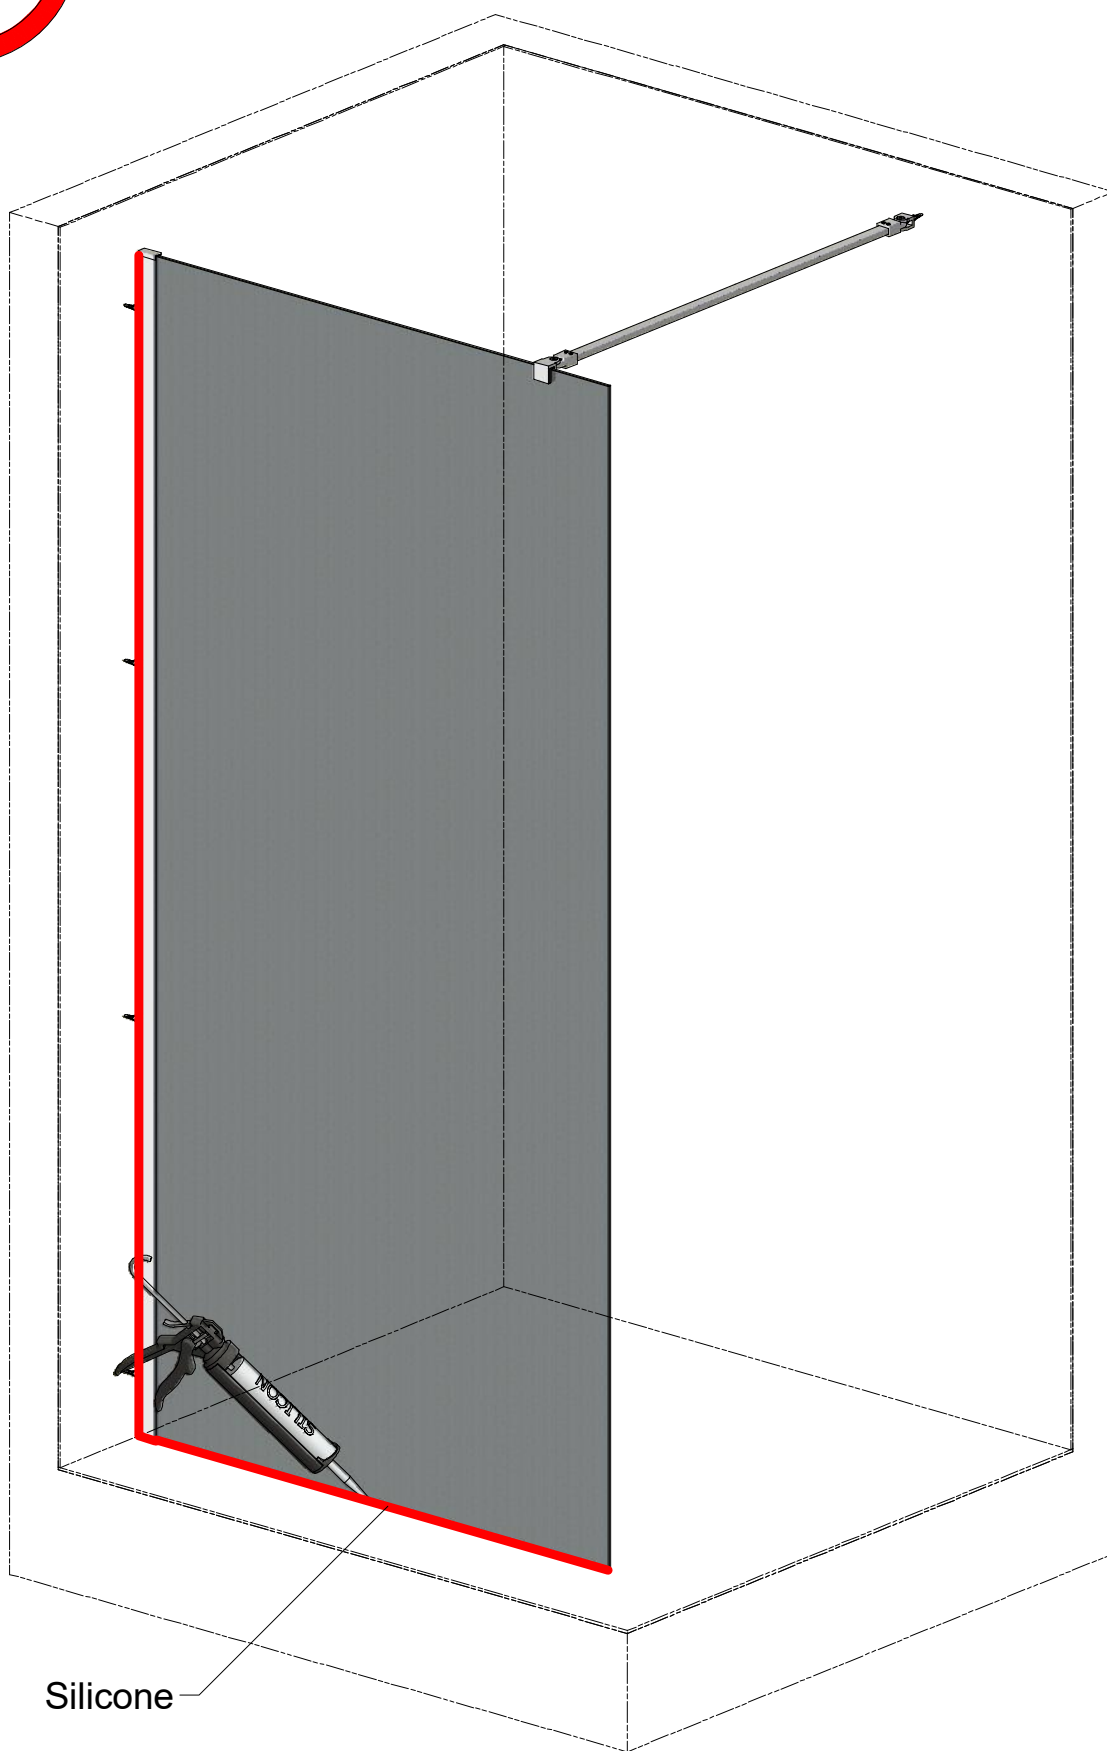

1011 120 451 514 517/521 701 1 120 451 514 517.

2021/03/06
Rev.:R02
MB0351

Type	Dimension [mm]	A [mm]
700	700x2000	670-690
800	800x2000	770-790
900	900x2000	870-890
1000	1000x2000	970-990
1100	1100x2000	1070-1090
1200	1200x2000	1170-1190
1300	1300x2000	1270-1290
1400	1400x2000	1370-1390

ND01-4074-00

ND01-4075-00

ND01-4073-00

N0766

Silicone

V284	800	Transparent	ND03-0895-02
	900		ND03-0896-02
	1000		ND03-0897-02
	1200		ND03-0898-02
	1400		ND03-0899-02