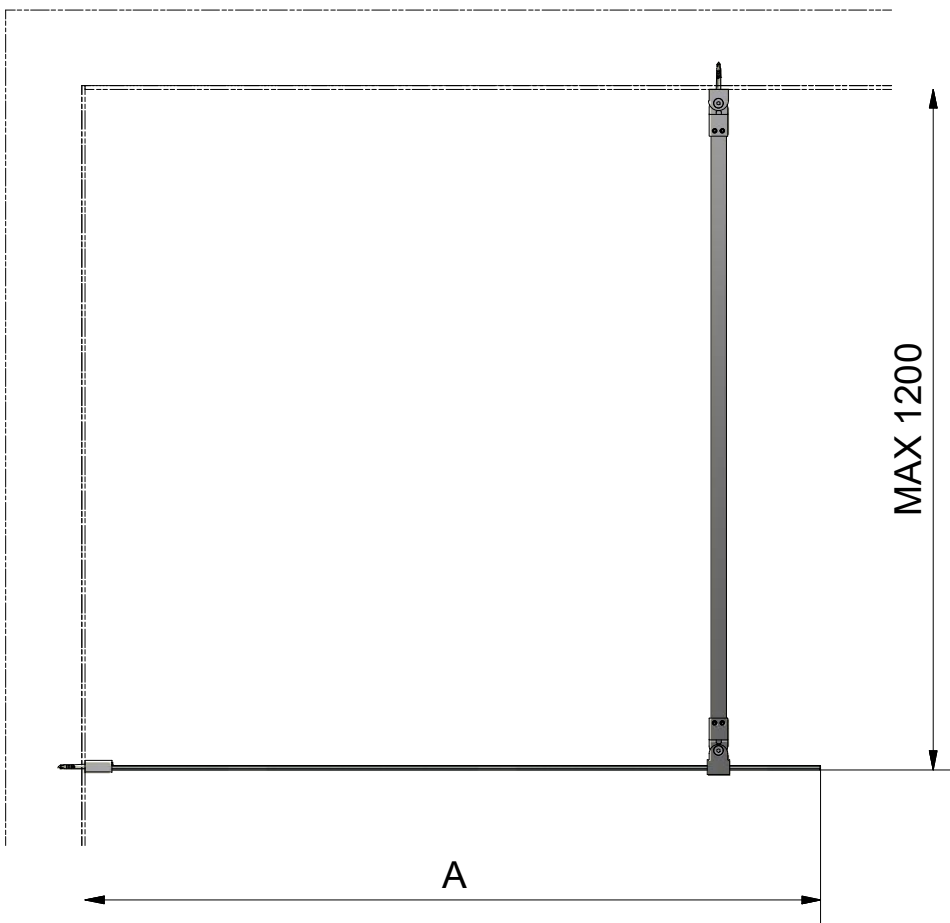

1011 120 451 514 517/521 701 1 120 451 514 517.

2021/03/06
Rev.:R02
MB0351

Type	Dimension [mm]	A [mm]
700	700x2000	670-690
800	800x2000	770-790
900	900x2000	870-890
1000	1000x2000	970-990
1100	1100x2000	1070-1090
1200	1200x2000	1170-1190
1300	1300x2000	1270-1290
1400	1400x2000	1370-1390

EI TWF

POS	PREVIEW	PCS	SPARE PART
1		1	V284
2		1	ND01-4075-00
3		1	ND01-4075-00
4		1	ND01-4073-00
5		1	ND01-4074-00
6		4	ND01-4074-00
7		4	ND01-4074-00
8		1	ND01-4074-00
9		1	ND01-4074-00
10		1	ND01-4074-00
11		3	ND01-4074-00

ND01-4074-00

ND01-4075-00

ND01-4073-00

N0766

Silicone

V284	800	Transparent	ND03-0895-02
	900		ND03-0896-02
	1000		ND03-0897-02
	1200		ND03-0898-02
	1400		ND03-0899-02