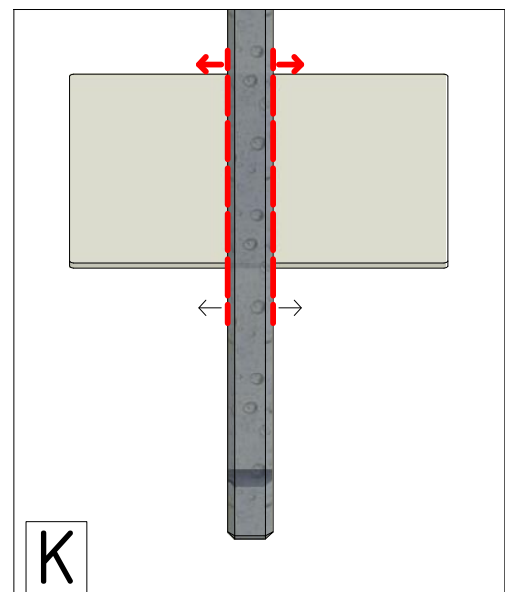

1011 120 451 514 517/521 701 1 120 451 514 517.

2021/03/06
Rev.:R02
MB0351

Type	Dimension [mm]	A [mm]
700	700x2000	670-690
800	800x2000	770-790
900	900x2000	870-890
1000	1000x2000	970-990
1100	1100x2000	1070-1090
1200	1200x2000	1170-1190
1300	1300x2000	1270-1290
1400	1400x2000	1370-1390

ND01-4074-00

ND01-4075-00

ND01-4073-00

N0766

Silicone

V284	800	Transparent	ND03-0895-02
	900		ND03-0896-02
	1000		ND03-0897-02
	1200		ND03-0898-02
	1400		ND03-0899-02