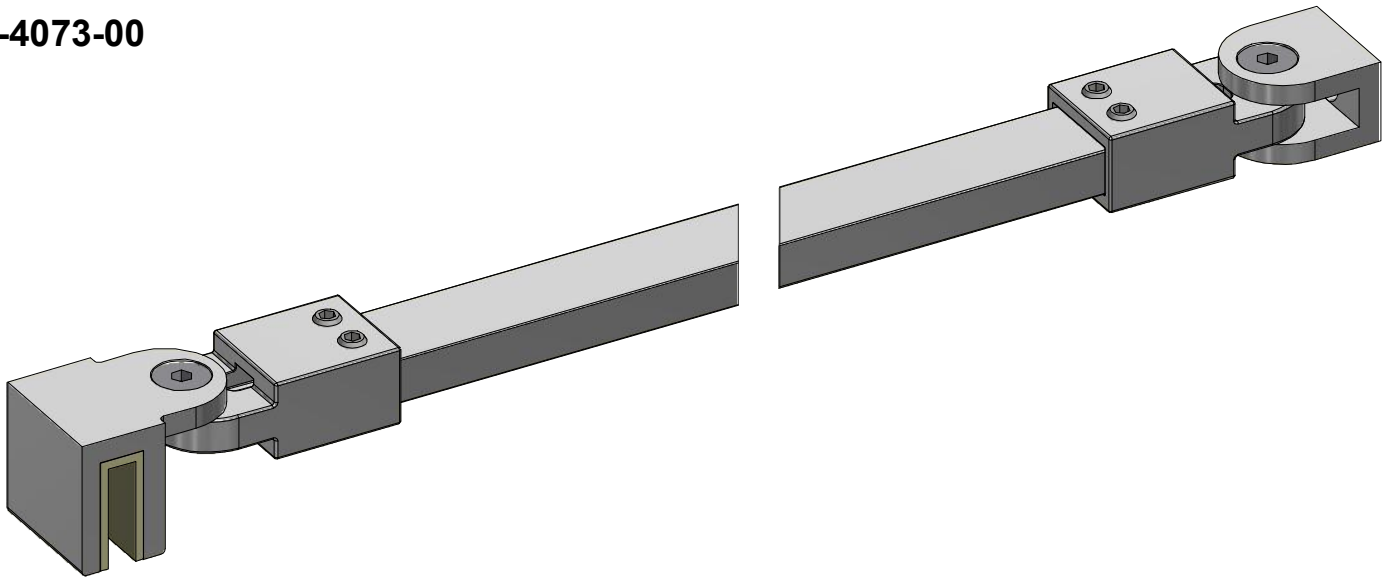

1011 120 451 514 517/521 701 1 120 451 514 517.

2021/03/06
Rev.:R02
MB0351

Type	Dimension [mm]	A [mm]
700	700x2000	670-690
800	800x2000	770-790
900	900x2000	870-890
1000	1000x2000	970-990
1100	1100x2000	1070-1090
1200	1200x2000	1170-1190
1300	1300x2000	1270-1290
1400	1400x2000	1370-1390

EI TWF

POS	PREVIEW	PCS	SPARE PART
1		1	V284
2		1	ND01-4075-00
3		1	ND01-4075-00
4		1	ND01-4073-00
5		1	ND01-4074-00
6		4	ND01-4074-00
7		4	ND01-4074-00
8		1	ND01-4074-00
9		1	ND01-4074-00
10		1	ND01-4074-00
11		3	ND01-4074-00

ND01-4074-00

ND01-4075-00

ND01-4073-00

N0766

Silicone

V284	800	Transparent	ND03-0895-02
	900		ND03-0896-02
	1000		ND03-0897-02
	1200		ND03-0898-02
	1400		ND03-0899-02