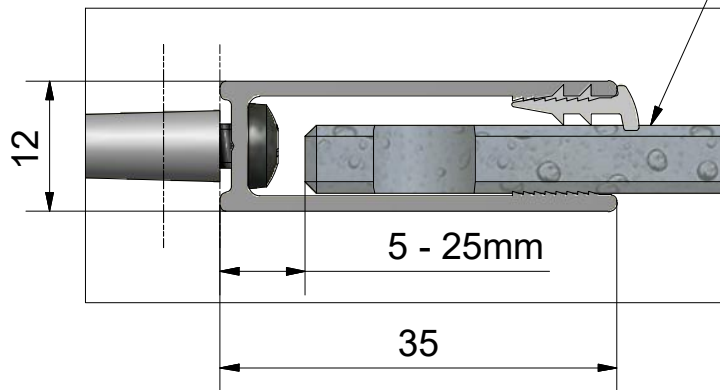

1011 120 451 514 517/521 701 1 120 451 514 517.

2021/03/06
Rev.:R02
MB0351

Type	Dimension [mm]	A [mm]
700	700x2000	670-690
800	800x2000	770-790
900	900x2000	870-890
1000	1000x2000	970-990
1100	1100x2000	1070-1090
1200	1200x2000	1170-1190
1300	1300x2000	1270-1290
1400	1400x2000	1370-1390

EI TWF

POS	PREVIEW	PCS	SPARE PART
1		1	V284
2		1	ND01-4075-00
3		1	ND01-4075-00
4		1	ND01-4073-00
5		1	ND01-4074-00
6		4	ND01-4074-00
7		4	ND01-4074-00
8		1	ND01-4074-00
9		1	ND01-4074-00
10		1	ND01-4074-00
11		3	ND01-4074-00

ND01-4074-00

ND01-4075-00

ND01-4073-00

N0766

Silicone

V284	800	Transparent	ND03-0895-02
	900		ND03-0896-02
	1000		ND03-0897-02
	1200		ND03-0898-02
	1400		ND03-0899-02