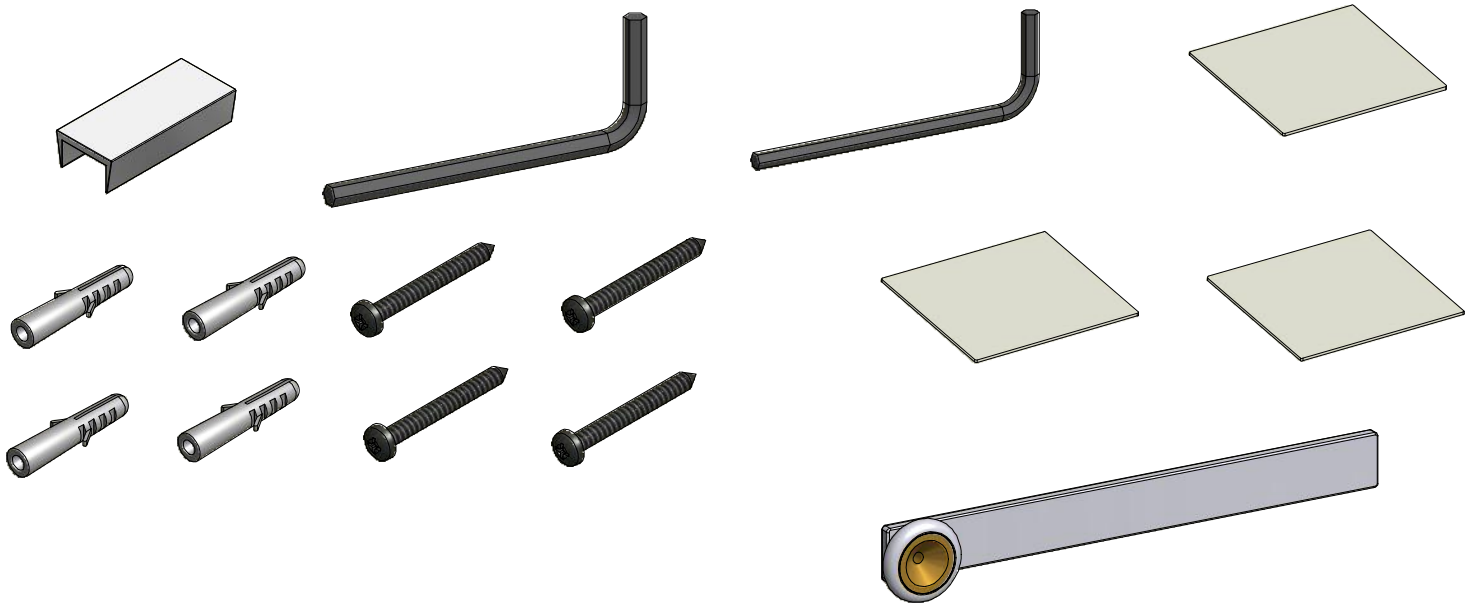

1011 120 451 514 517/521 701 1 120 451 514 517.

2021/03/06
Rev.:R02
MB0351

Type	Dimension [mm]	A [mm]
700	700x2000	670-690
800	800x2000	770-790
900	900x2000	870-890
1000	1000x2000	970-990
1100	1100x2000	1070-1090
1200	1200x2000	1170-1190
1300	1300x2000	1270-1290
1400	1400x2000	1370-1390

EI TWF

POS	PREVIEW	PCS	SPARE PART
1		1	V284
2		1	ND01-4075-00
3		1	ND01-4075-00
4		1	ND01-4073-00
5		1	ND01-4074-00
6		4	ND01-4074-00
7		4	ND01-4074-00
8		1	ND01-4074-00
9		1	ND01-4074-00
10		1	ND01-4074-00
11		3	ND01-4074-00

ND01-4074-00

ND01-4075-00

ND01-4073-00

N0766

Silicone

V284	800	Transparent	ND03-0895-02
	900		ND03-0896-02
	1000		ND03-0897-02
	1200		ND03-0898-02
	1400		ND03-0899-02