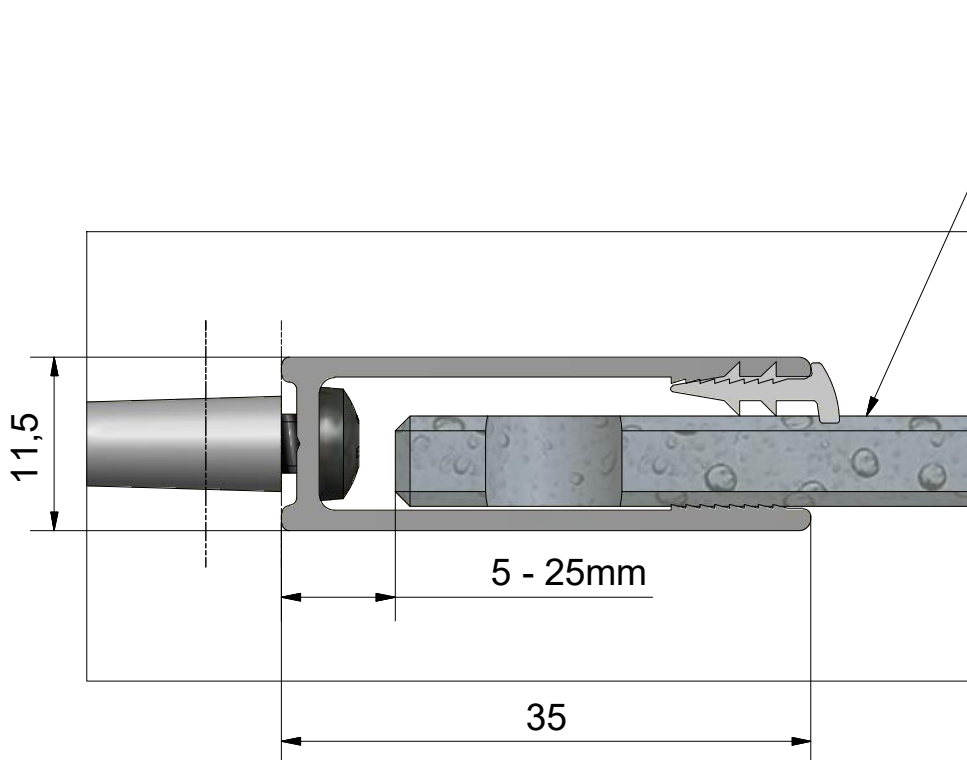

1011 120 451 514 517/521 701 1 120 451 514 517.

2021/03/06
Rev.:R02
MB0351

Type	Dimension [mm]	A [mm]
700	700x2000	670-690
800	800x2000	770-790
900	900x2000	870-890
1000	1000x2000	970-990
1100	1100x2000	1070-1090
1200	1200x2000	1170-1190
1300	1300x2000	1270-1290
1400	1400x2000	1370-1390

ND01-4074-00

ND01-4075-00

ND01-4073-00

N0766

Silicone

V284	800	Transparent	ND03-0895-02
	900		ND03-0896-02
	1000		ND03-0897-02
	1200		ND03-0898-02
	1400		ND03-0899-02