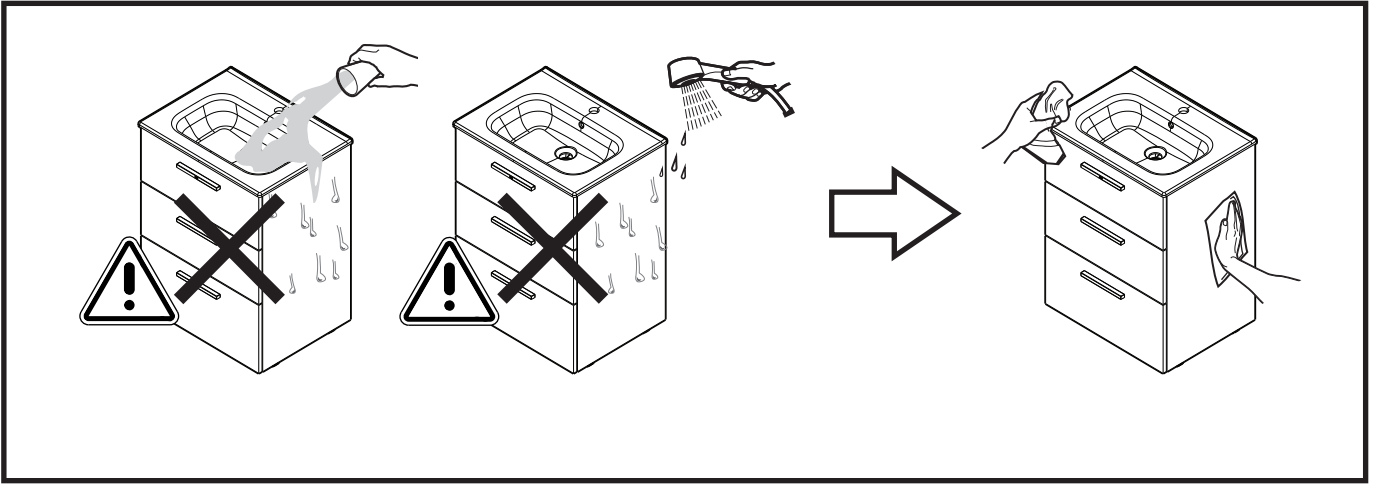

7

8

Must be cleaned with NEUTRAL pH cleaning product

Roca Sanitario, S.A.
Avda. Diagonal, 513
08029 Barcelona
SPAIN
www.roca.com

**933
661
266** | LÍNEA DE ATENCIÓN
AL CONSUMIDOR
ESPAÑA 
SERVICIO TÉCNICO
ESPAÑA 