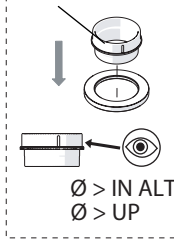

Not included / Non incluso / Non Inclus / Nie zawarty/ No incluido / Nao incluido

1

ANELLO DI GUIDA  
GUIDE RING

Ø > IN ALTO  
Ø > UP

**SOLO PER / ONLY FOR**  
VE125118/2-VE125128/2  
VE125148/2-VE125168/2  
**SCARICO INIVERSALE SKIP-UP  
UNIVERSAL WASTE**

Ø 33.5/35 mm

6

NOBILIS

VELIS

www.nobili.it

7

8

PRIMA DI INIZIARE / BEFORE STARTING