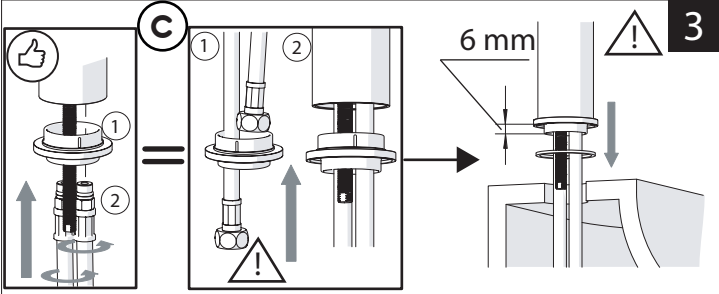

Not included / Non incluso / Non Inclus / Nie zawarty/ No incluido / Nao incluido

1

ANELLO DI GUIDA  
GUIDE RING

Ø > IN ALTO  
Ø > UP

**SOLO PER / ONLY FOR**  
VE125118/2-VE125128/2  
VE125148/2-VE125168/2  
**SCARICO INIVERSALE SKIP-UP  
UNIVERSAL WASTE**

Ø 33.5/35 mm

6

NOBILIS

VELIS

www.nobili.it

7

8

PRIMA DI INIZIARE / BEFORE STARTING