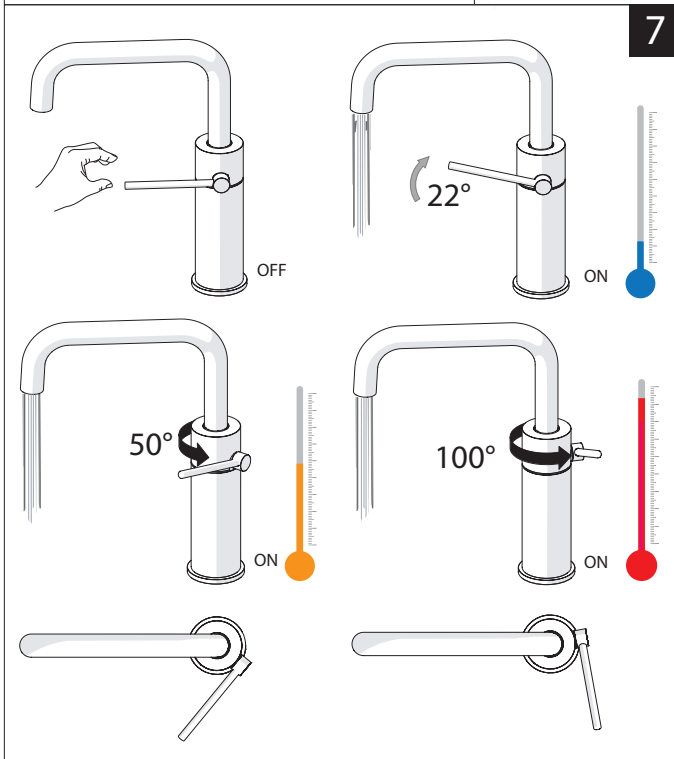

Not included / Non incluso / Non Inclus / Nie zawarty/ No incluido / Nao incluido

1

ANELLO DI GUIDA  
GUIDE RING

Ø > IN ALTO  
Ø > UP

**SOLO PER / ONLY FOR**  
VE125118/2-VE125128/2  
VE125148/2-VE125168/2  
**SCARICO INIVERSALE SKIP-UP  
UNIVERSAL WASTE**

Ø 33.5/35 mm

6

NOBILIS

VELIS

www.nobili.it

7

8

PRIMA DI INIZIARE / BEFORE STARTING