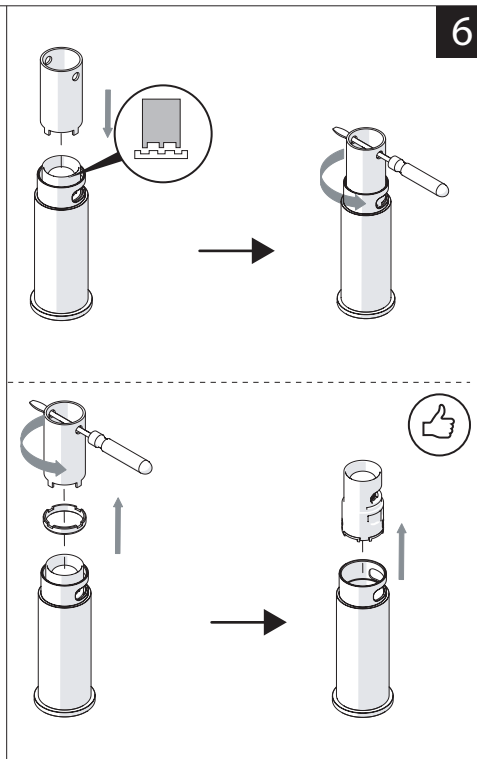

Not included / Non incluso / Non Inclus / Nie zawarty/ No incluido / Nao incluido

1

ANELLO DI GUIDA  
GUIDE RING

Ø > IN ALTO  
Ø > UP

**SOLO PER / ONLY FOR**  
VE125118/2-VE125128/2  
VE125148/2-VE125168/2  
**SCARICO INIVERSALE SKIP-UP  
UNIVERSAL WASTE**

Ø 33.5/35 mm

6

NOBILIS

VELIS

www.nobili.it

7

8

PRIMA DI INIZIARE / BEFORE STARTING