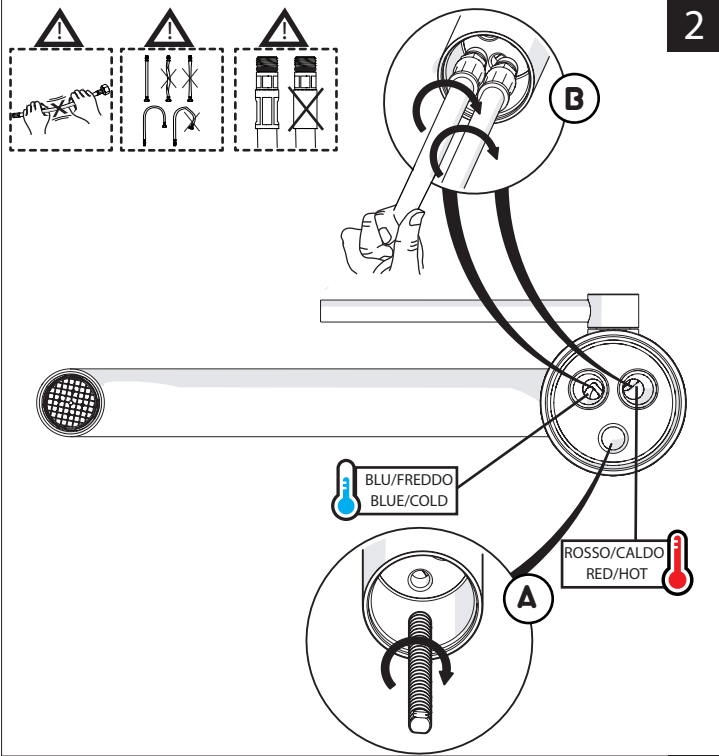

Not included / Non incluso / Non Inclus / Nie zawarty/ No incluido / Nao incluido

1

ANELLO DI GUIDA  
GUIDE RING

Ø > IN ALTO  
Ø > UP

**SOLO PER / ONLY FOR**  
VE125118/2-VE125128/2  
VE125148/2-VE125168/2  
**SCARICO INIVERSALE SKIP-UP  
UNIVERSAL WASTE**

Ø 33.5/35 mm

6

NOBILIS

VELIS

www.nobili.it

7

8

PRIMA DI INIZIARE / BEFORE STARTING