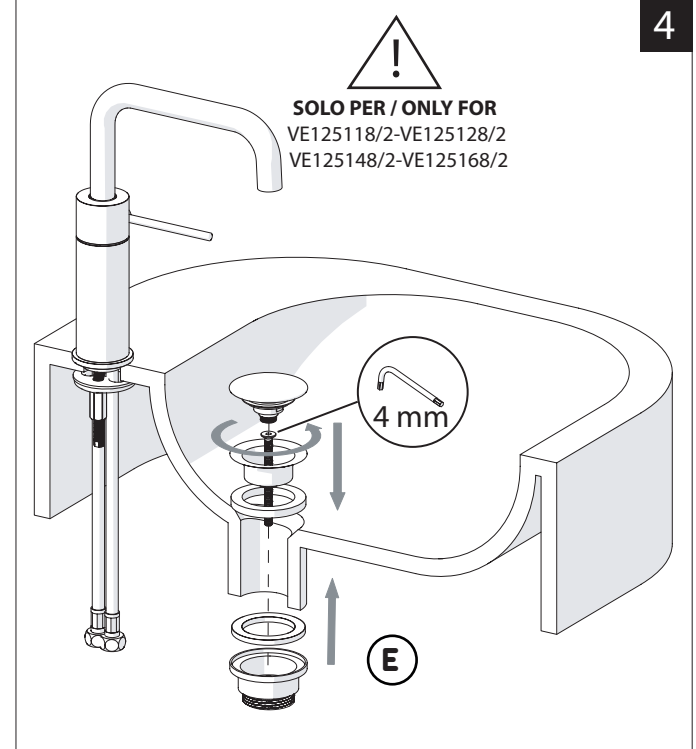

Not included / Non incluso / Non Inclus / Nie zawarty/ No incluido / Nao incluido

1

ANELLO DI GUIDA  
GUIDE RING

Ø > IN ALTO  
Ø > UP

**SOLO PER / ONLY FOR**  
VE125118/2-VE125128/2  
VE125148/2-VE125168/2  
**SCARICO INIVERSALE SKIP-UP  
UNIVERSAL WASTE**

Ø 33.5/35 mm

6

NOBILIS

VELIS

www.nobili.it

7

8

PRIMA DI INIZIARE / BEFORE STARTING