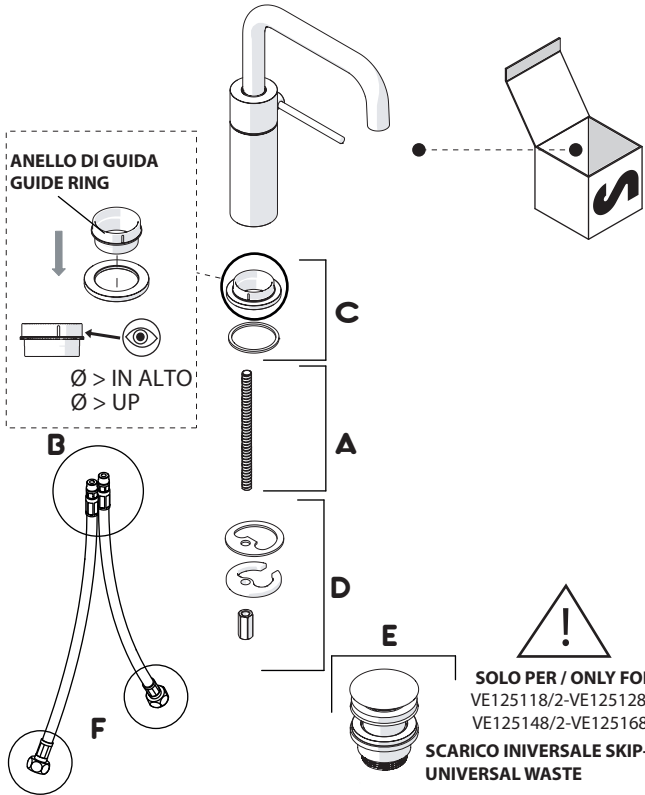

Not included / Non incluso / Non Inclus / Nie zawarty/ No incluido / Nao incluido

1

ANELLO DI GUIDA  
GUIDE RING

Ø > IN ALTO  
Ø > UP

**SOLO PER / ONLY FOR**  
VE125118/2-VE125128/2  
VE125148/2-VE125168/2  
**SCARICO INIVERSALE SKIP-UP  
UNIVERSAL WASTE**

Ø 33.5/35 mm

6

NOBILIS

VELIS

www.nobili.it

7

8

PRIMA DI INIZIARE / BEFORE STARTING