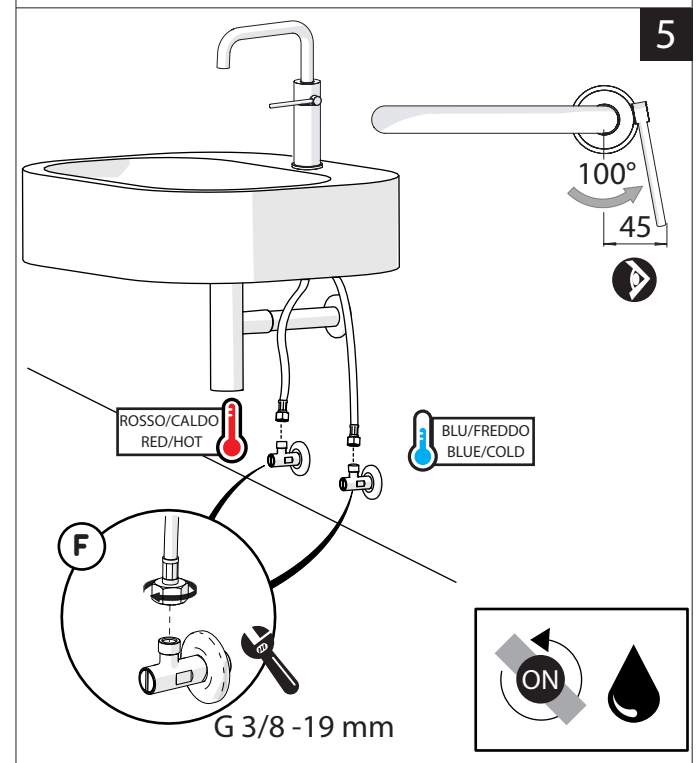

Not included / Non incluso / Non Inclus / Nie zawarty/ No incluido / Nao incluido

1

ANELLO DI GUIDA  
GUIDE RING

Ø > IN ALTO  
Ø > UP

**SOLO PER / ONLY FOR**  
VE125118/2-VE125128/2  
VE125148/2-VE125168/2  
**SCARICO INIVERSALE SKIP-UP  
UNIVERSAL WASTE**

Ø 33.5/35 mm

6

NOBILIS

VELIS

www.nobili.it

7

8

PRIMA DI INIZIARE / BEFORE STARTING

	P bar		MAX 10 0,5 MIN		5		T °C		MAX -80		-65 -45
--	----------	--	-------------------	--	---	--	---------	--	------------	--	------------

PULIZIA / CLEANING

	ACQUA WATER		ALCOOL ALCOHOL		MICROFIBRA MICROFIBER		SPUGNA SPONGE		DETERGENTI DETERGENT
--	----------------	--	-------------------	--	--------------------------	--	------------------	--	-------------------------