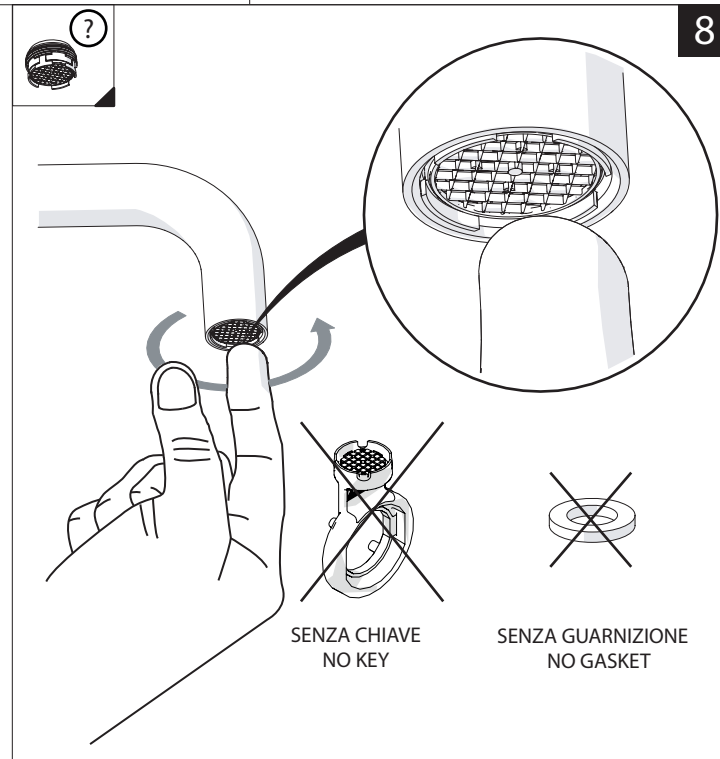

Not included / Non incluso / Non Inclus / Nie zawarty/ No incluido / Nao incluido

1

ANELLO DI GUIDA  
GUIDE RING

Ø > IN ALTO  
Ø > UP

**SOLO PER / ONLY FOR**  
VE125118/2-VE125128/2  
VE125148/2-VE125168/2  
**SCARICO INIVERSALE SKIP-UP  
UNIVERSAL WASTE**

Ø 33.5/35 mm

6

NOBILIS

VELIS

www.nobili.it

7

8

PRIMA DI INIZIARE / BEFORE STARTING