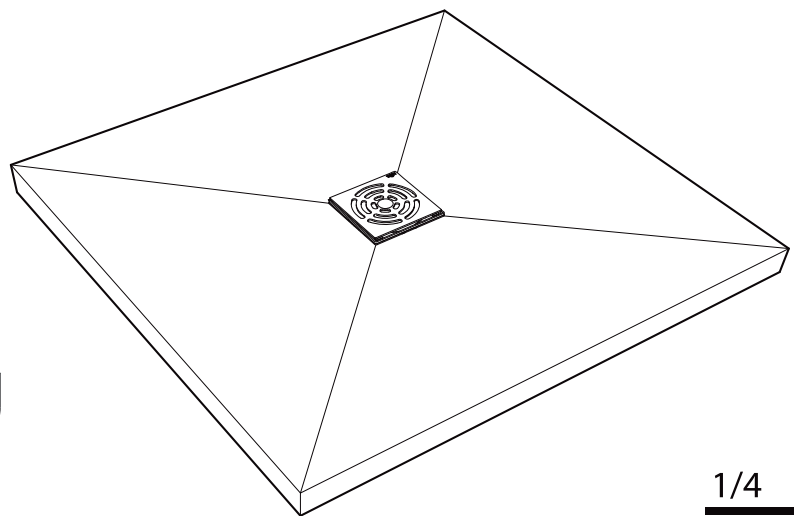

NOT_PANODUR_classic-ind 04

LAZER

361, bd Mireille Lauze 13011 Marseille - France
Tél. (33) 04 91 80 15 60 - Fax (33) 04 91 79 42 61
E-mail info@lazer.fr
www.lazer.fr