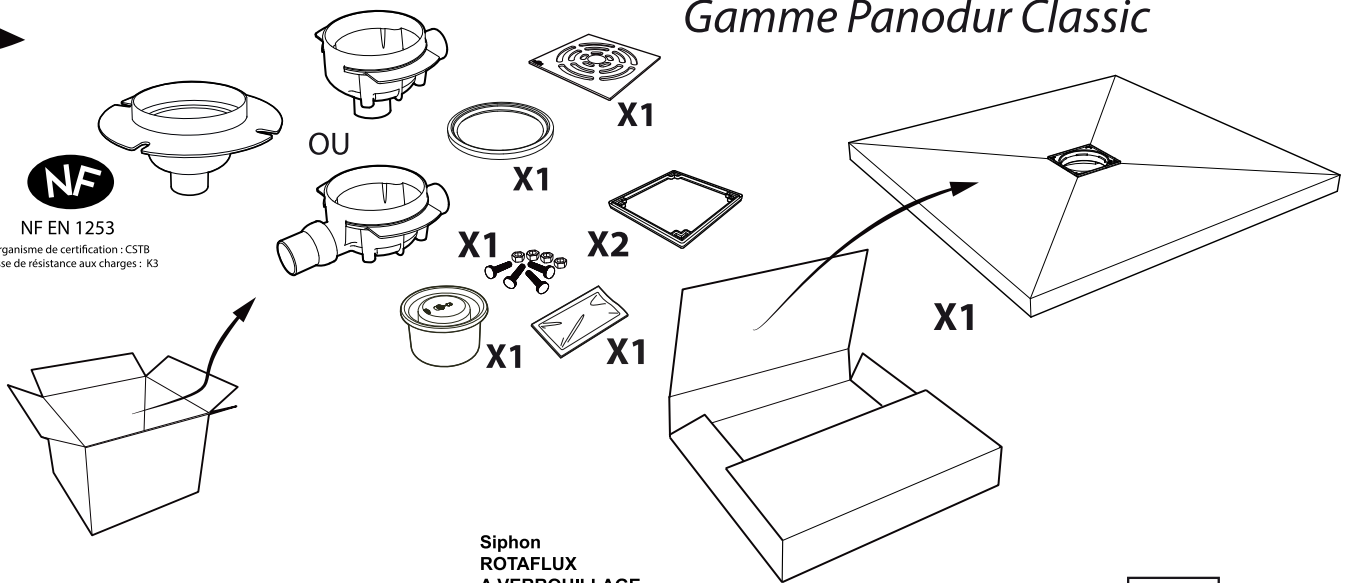

POSE D'UN PANODUR CLASSIC AVEC UN SIPHON ROTAFLUX

Gamme Panodur Classic

NF EN 1253

Siphon
ROTAFLUX
A VERROUILLAGE
DN50

Classe du produit pour le comportement
thermique : Classe B
Entrée d'eau latérale : Classe 1