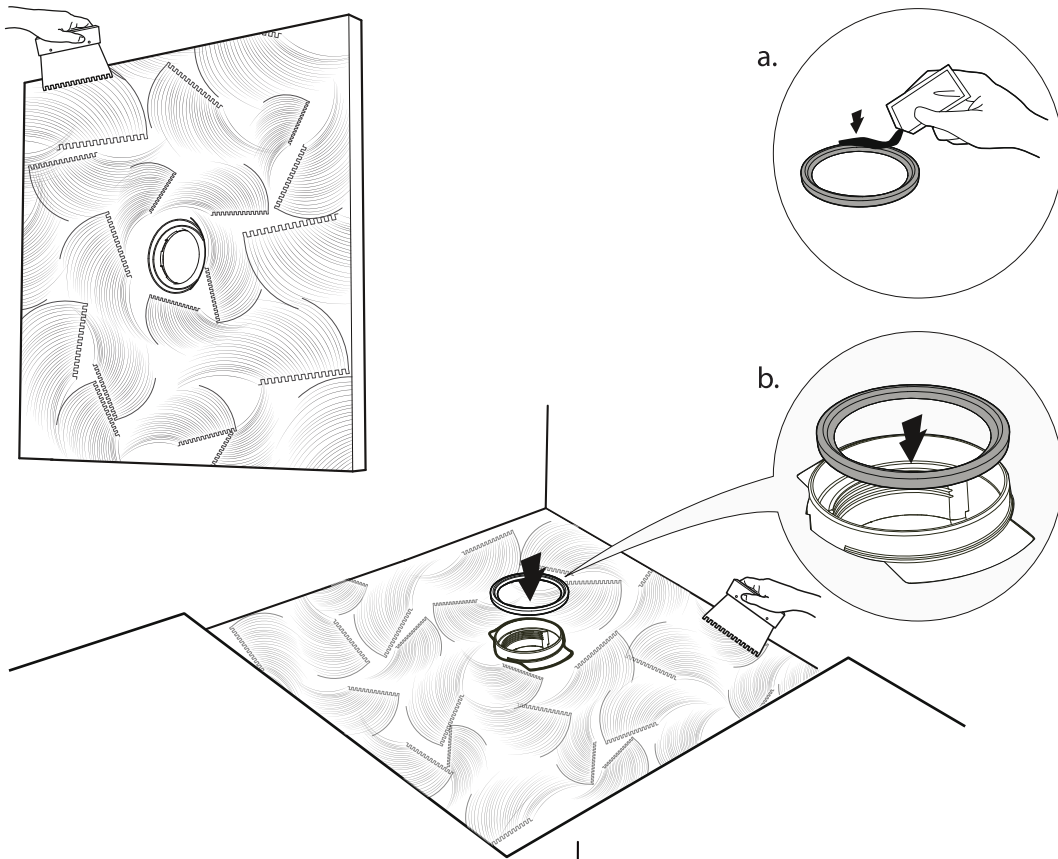

POSE D'UN PANODUR CLASSIC AVEC UN SIPHON ROTAFLUX

Gamme Panodur Classic

NF EN 1253

organisme de certification - CSTB
classe de résistance aux charges : K3

Siphon
ROTAFLUX
A VERROUILLAGE
DN50

Classe du produit pour le comportement
thermique : Classe B
Entrée d'eau latérale : Classe 1

1

2

3

4

5

6

7

8