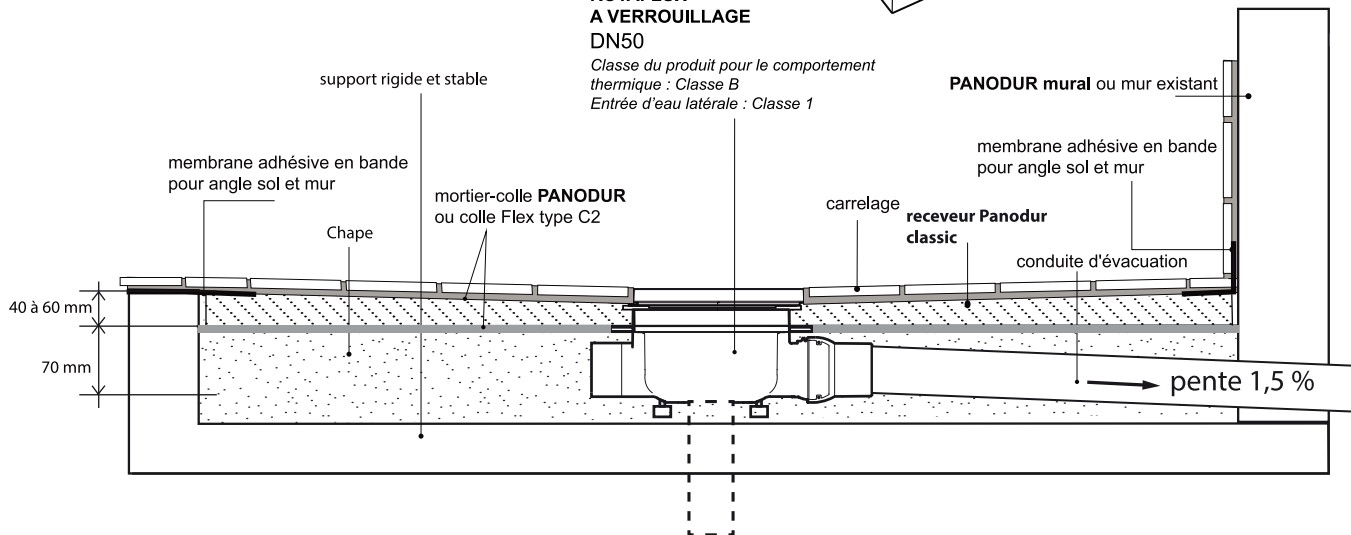

Types de poses :

POSÉ

ENCASTRÉ

SEMI ENCASTRÉ