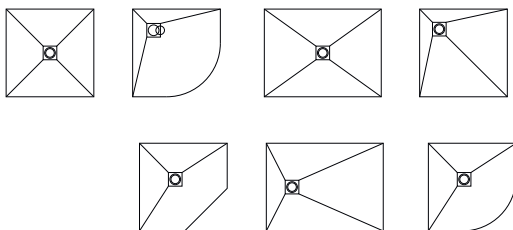

NOT_PANODUR_classic-ind 04

LAZER

361, bd Mireille Lauze 13011 Marseille - France
Tél. (33) 04 91 80 15 60 - Fax (33) 04 91 79 42 61
E-mail info@lazer.fr
www.lazer.fr