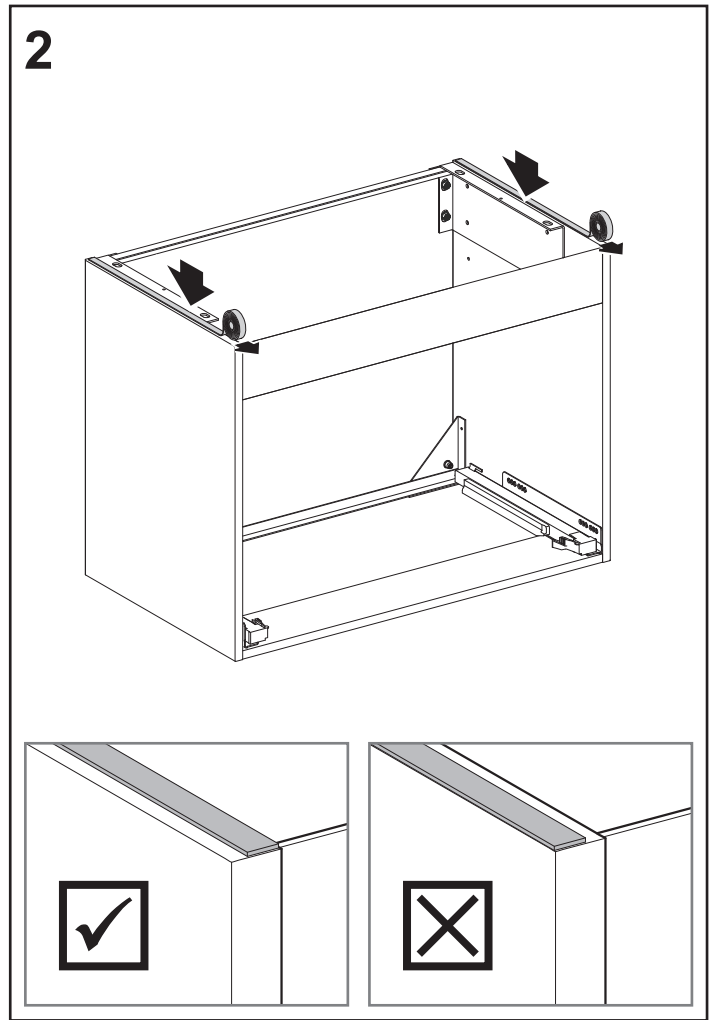

**DE** Einbaumaße

**FR** Dimensions de montage

**CS** Montážní rozměry

**EN** Mounting dimensions

**IT** Dimensioni di montaggio

**PL** Wymiary montażowe

**ES** Dimensiones de montaje

**NL** Montageafmetingen

**RU** Установочные размеры

	32940 33140	32950 33150	32960 33160	32970 33170	32980 33180
<b>X</b>	504	655	805	1005	1206

5

6

7

59904

8