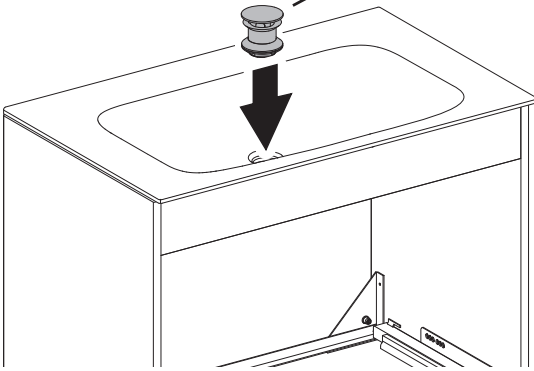

**DE** Einbaumaße

**FR** Dimensions de montage

**CS** Montážní rozměry

**EN** Mounting dimensions

**IT** Dimensioni di montaggio

**PL** Wymiary montażowe

**ES** Dimensiones de montaje

**NL** Montageafmetingen

**RU** Установочные размеры

	32940 33140	32950 33150	32960 33160	32970 33170	32980 33180
<b>X</b>	504	655	805	1005	1206

5

6

7

59904

8