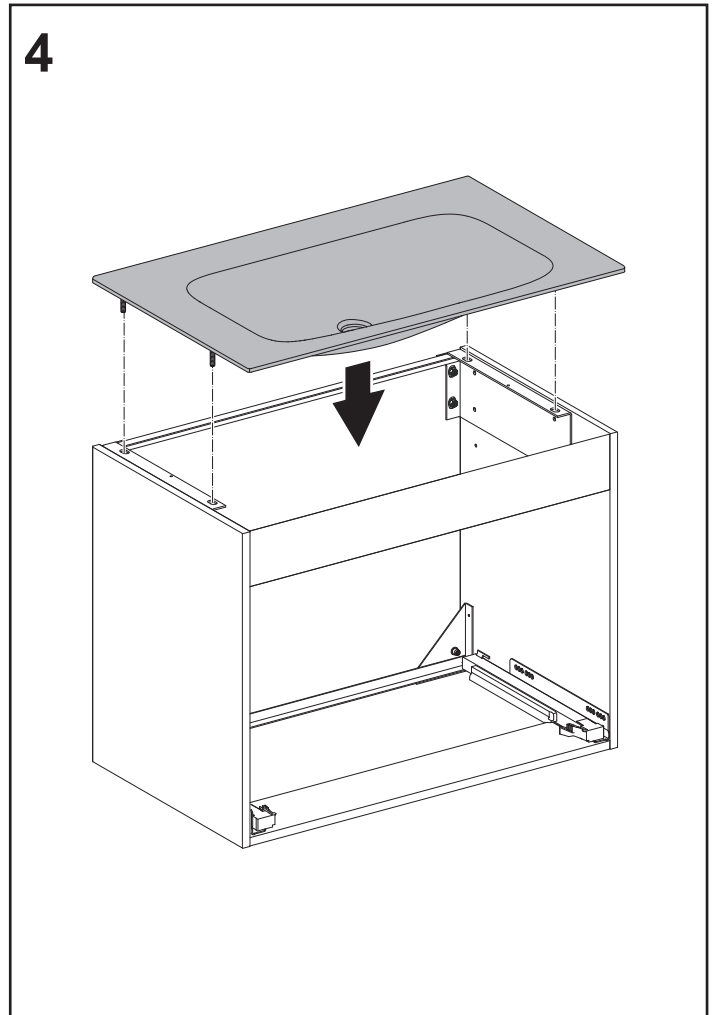

**DE** Einbaumaße

**FR** Dimensions de montage

**CS** Montážní rozměry

**EN** Mounting dimensions

**IT** Dimensioni di montaggio

**PL** Wymiary montażowe

**ES** Dimensiones de montaje

**NL** Montageafmetingen

**RU** Установочные размеры

	32940 33140	32950 33150	32960 33160	32970 33170	32980 33180
<b>X</b>	504	655	805	1005	1206

5

6

7

59904

8