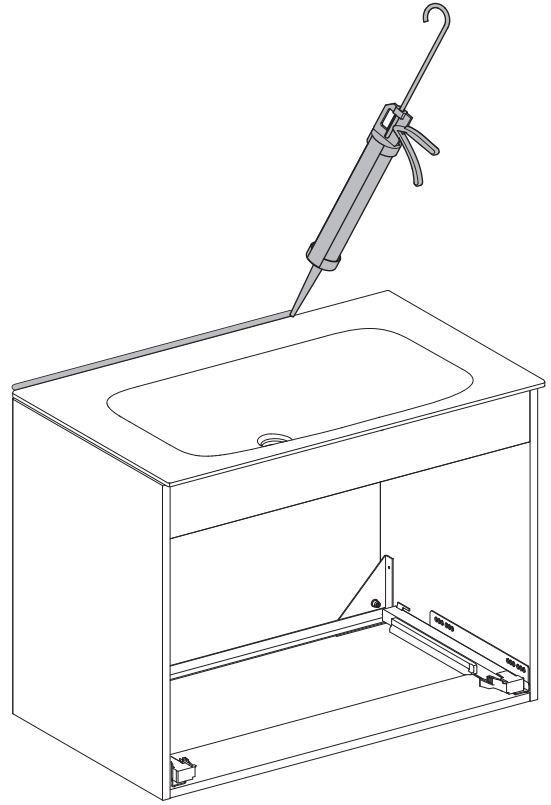

**DE** Einbaumaße

**FR** Dimensions de montage

**CS** Montážní rozměry

**EN** Mounting dimensions

**IT** Dimensioni di montaggio

**PL** Wymiary montażowe

**ES** Dimensiones de montaje

**NL** Montageafmetingen

**RU** Установочные размеры

	32940 33140	32950 33150	32960 33160	32970 33170	32980 33180
<b>X</b>	504	655	805	1005	1206

5

6

7

59904

8