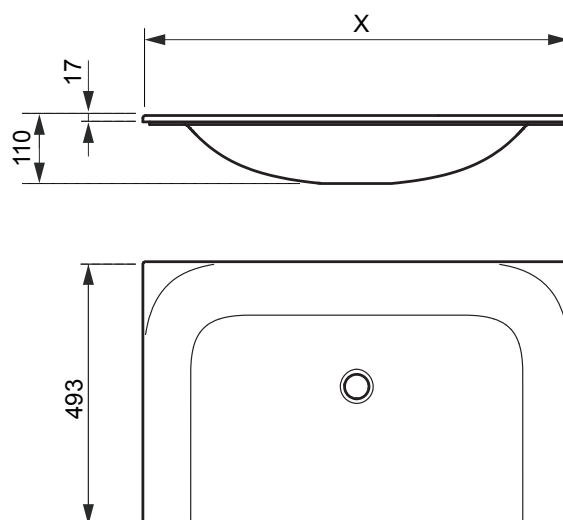

**DE** Einbaumaße

**FR** Dimensions de montage

**CS** Montážní rozměry

**EN** Mounting dimensions

**IT** Dimensioni di montaggio

**PL** Wymiary montażowe

**ES** Dimensiones de montaje

**NL** Montageafmetingen

**RU** Установочные размеры

	32940 33140	32950 33150	32960 33160	32970 33170	32980 33180
<b>X</b>	504	655	805	1005	1206

5

6

7

59904

8