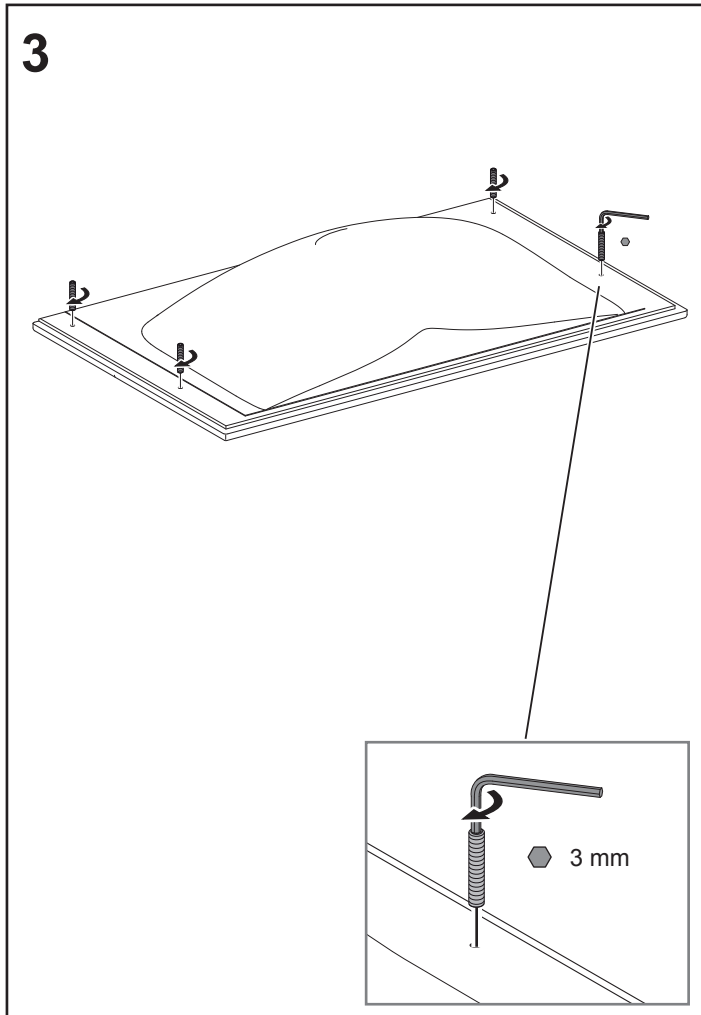

**DE** Einbaumaße

**FR** Dimensions de montage

**CS** Montážní rozměry

**EN** Mounting dimensions

**IT** Dimensioni di montaggio

**PL** Wymiary montażowe

**ES** Dimensiones de montaje

**NL** Montageafmetingen

**RU** Установочные размеры

	32940 33140	32950 33150	32960 33160	32970 33170	32980 33180
<b>X</b>	504	655	805	1005	1206

5

6

7

59904

8