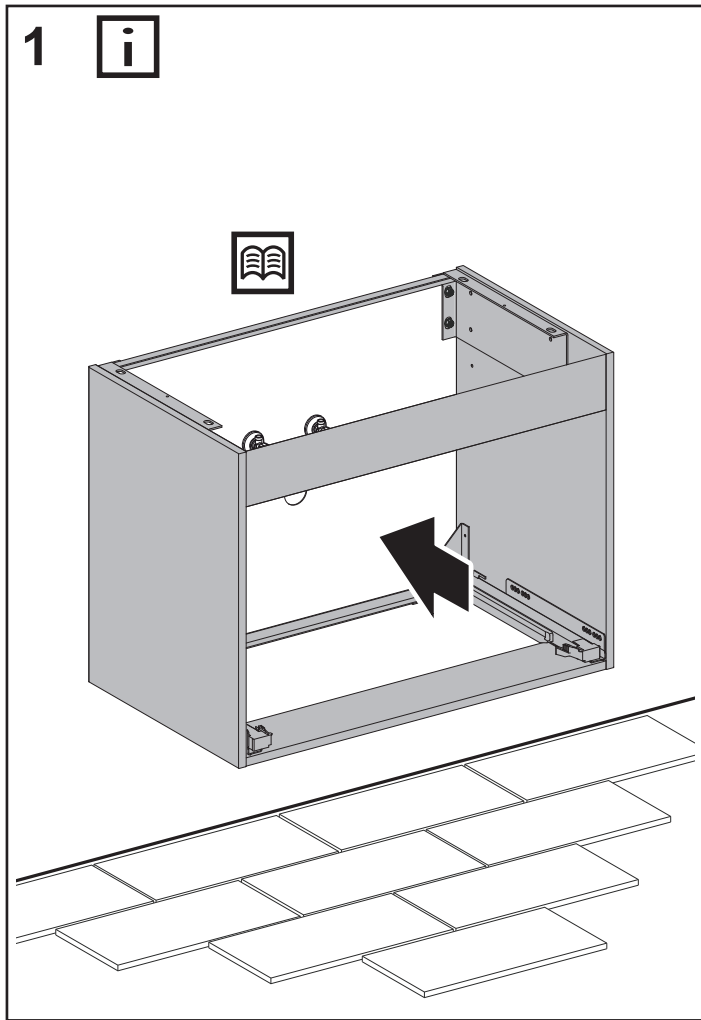

**DE** Einbaumaße

**FR** Dimensions de montage

**CS** Montážní rozměry

**EN** Mounting dimensions

**IT** Dimensioni di montaggio

**PL** Wymiary montażowe

**ES** Dimensiones de montaje

**NL** Montageafmetingen

**RU** Установочные размеры

	32940 33140	32950 33150	32960 33160	32970 33170	32980 33180
<b>X</b>	504	655	805	1005	1206

5

6

7

59904

8