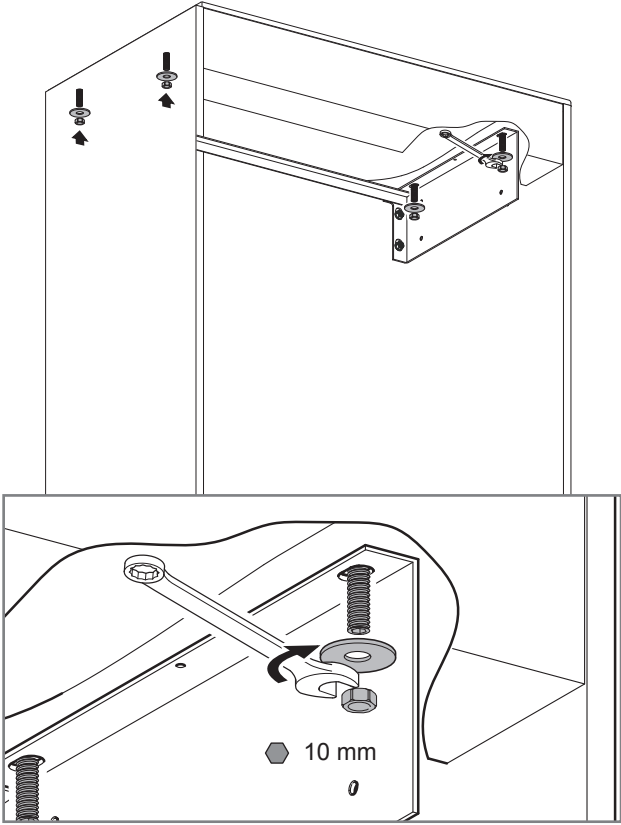

**DE** Einbaumaße

**FR** Dimensions de montage

**CS** Montážní rozměry

**EN** Mounting dimensions

**IT** Dimensioni di montaggio

**PL** Wymiary montażowe

**ES** Dimensiones de montaje

**NL** Montageafmetingen

**RU** Установочные размеры

	32940 33140	32950 33150	32960 33160	32970 33170	32980 33180
<b>X</b>	504	655	805	1005	1206

5

6

7

59904

8