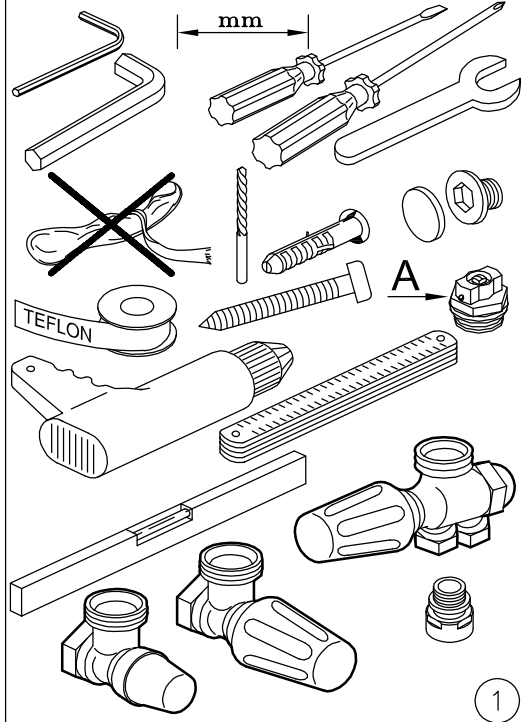

Str. Principală 1/A, Sat Fundătara, Iclod 407336,
jud. Cluj, România
Tel: +40 (0)264 263400 - Fax: +40 (0)264 263404
Web: www.irsap.ro

Accessori non inclusi-Accessoires non compris
Accessories not included-Zubehör nicht inklusive.
Accesorios no incluidos-Acesorii neincluse