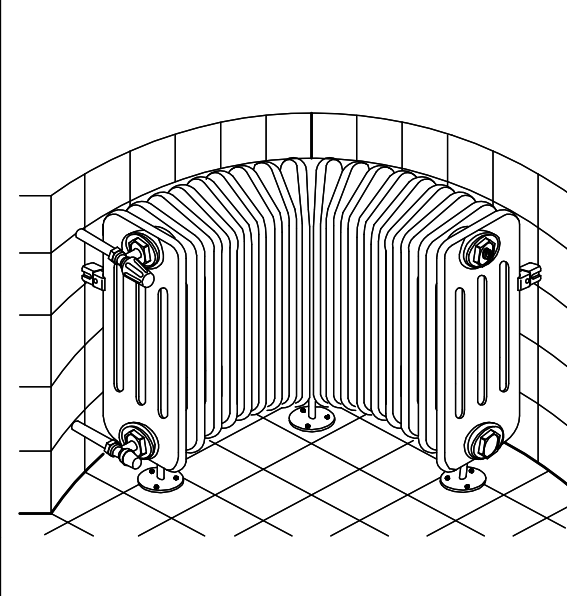

n't.=numero elementi
n't.=number of elements
n't.=nombre de éléments
n't.=anzahl glieder
n't.=número de elementos
n't.=număr elemente