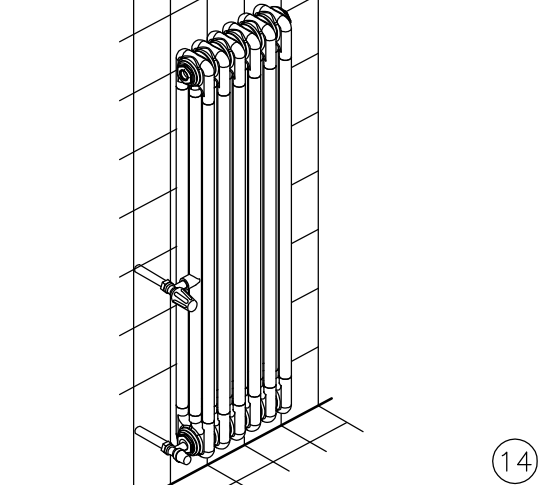

n't.=numero elementi
n't.=number of elements
n't.=nombre de éléments
n't.=anzahl glieder
n't.=número de elementos
n't.=număr elemente