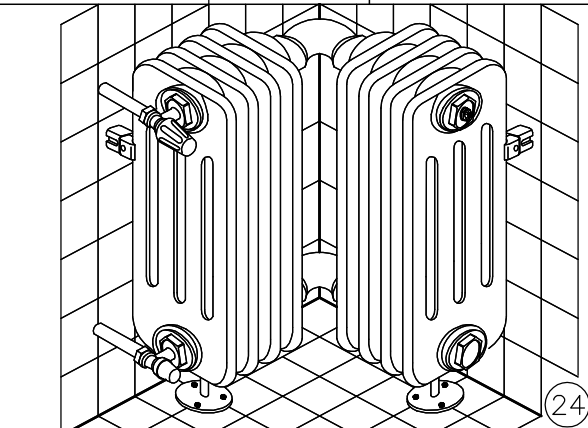

n't.=numero elementi
n't.=number of elements
n't.=nombre de éléments
n't.=anzahl glieder
n't.=número de elementos
n't.=număr elemente