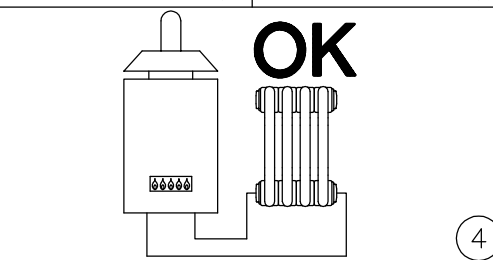

Str. Principală 1/A, Sat Fundătara, Iclod 407336,
jud. Cluj, România
Tel: +40 (0)264 263400 - Fax: +40 (0)264 263404
Web: www.irsap.ro

Accessori non inclusi-Accessoires non compris
Accessories not included-Zubehör nicht inklusive.
Accesorios no incluidos-Acesorii neincluse