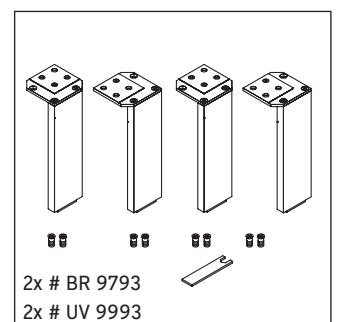

Brioso

BR 1331 L/R

Notice de montage

A	B
mm	mm
520	424

Consignes d'utilisation

La série de meubles de salle de bain est conforme aux normes et directives en vigueur au moment de la livraison et a été conçue pour une utilisation dans les salles de bain. Éviter tout mouillage avec de l'eau, par ex. lors de la douche.