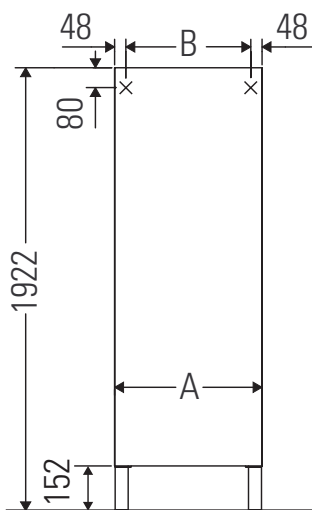

Brioso

BR 1331 L/R

Notice de montage

A	B
mm	mm
520	424

Consignes d'utilisation

La série de meubles de salle de bain est conforme aux normes et directives en vigueur au moment de la livraison et a été conçue pour une utilisation dans les salles de bain. Éviter tout mouillage avec de l'eau, par ex. lors de la douche.