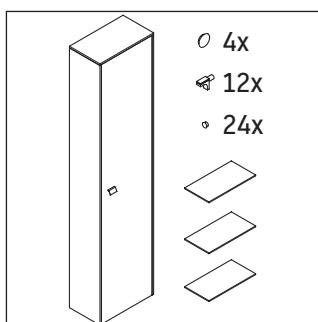

Brioso

BR 1331 L/R

Notice de montage

A	B
mm	mm
520	424

Consignes d'utilisation

La série de meubles de salle de bain est conforme aux normes et directives en vigueur au moment de la livraison et a été conçue pour une utilisation dans les salles de bain. Éviter tout mouillage avec de l'eau, par ex. lors de la douche.