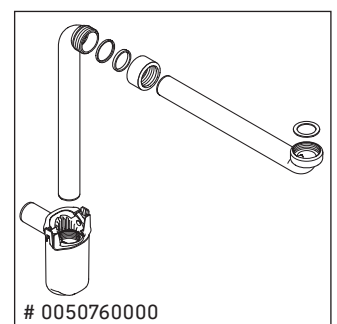

Brioso

BR 4055

Notice de montage

Consignes d'utilisation

La série de meubles de salle de bain est conforme aux normes et directives en vigueur au moment de la livraison et a été conçue pour une utilisation dans les salles de bain. Éviter tout mouillage avec de l'eau, par ex. lors de la douche.