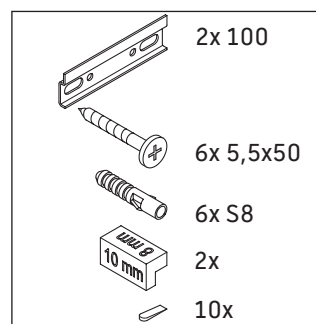

Brioso

BR 4055

Notice de montage

Consignes d'utilisation

La série de meubles de salle de bain est conforme aux normes et directives en vigueur au moment de la livraison et a été conçue pour une utilisation dans les salles de bain. Éviter tout mouillage avec de l'eau, par ex. lors de la douche.