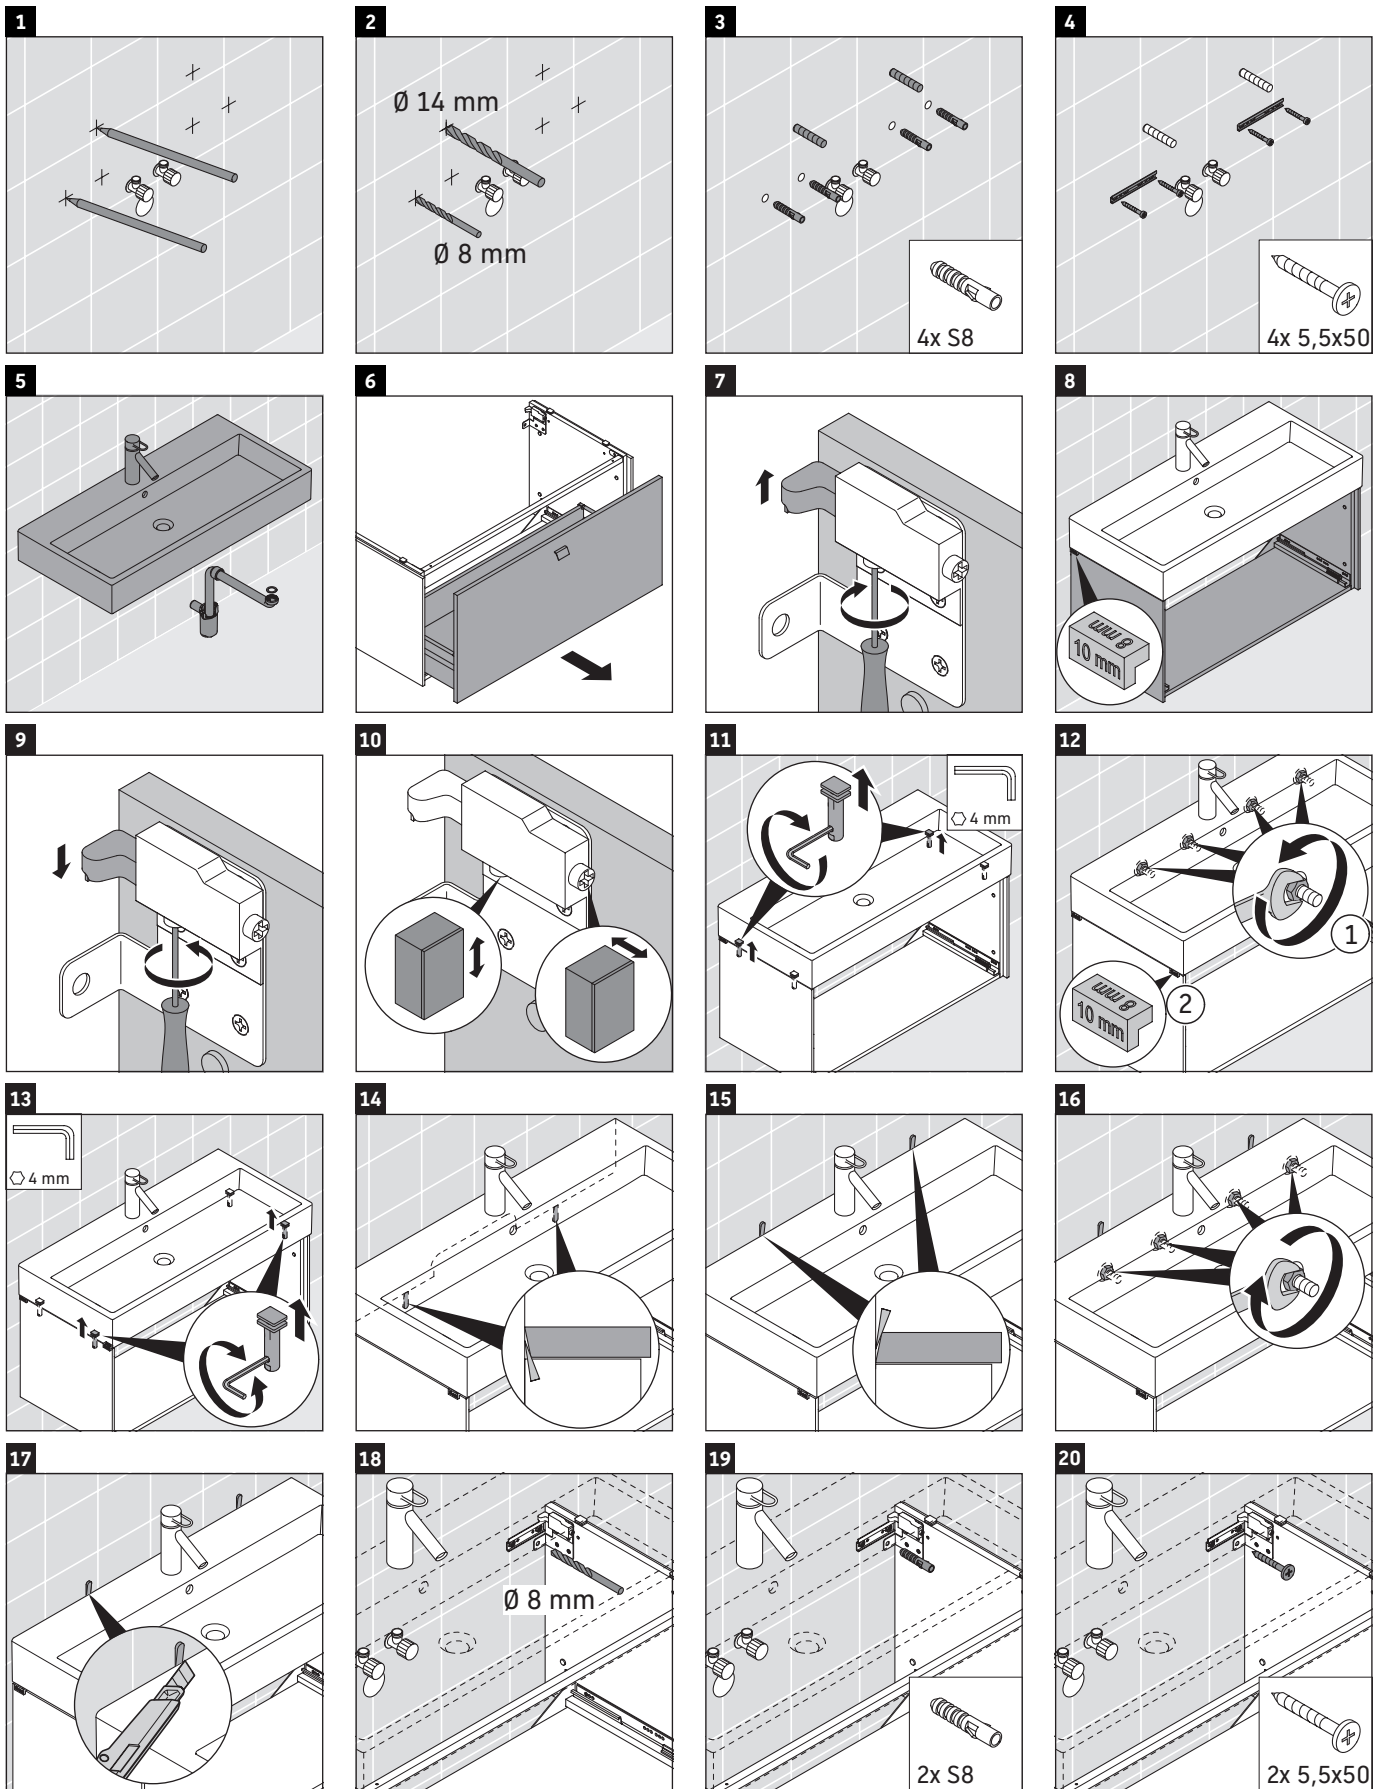

Duravit AG, Werderstr. 36, 78132 Hornberg, Germany, Phone +49 78 33 700, Fax +49 78 33 70 289, info@duravit.de, www.duravit.de