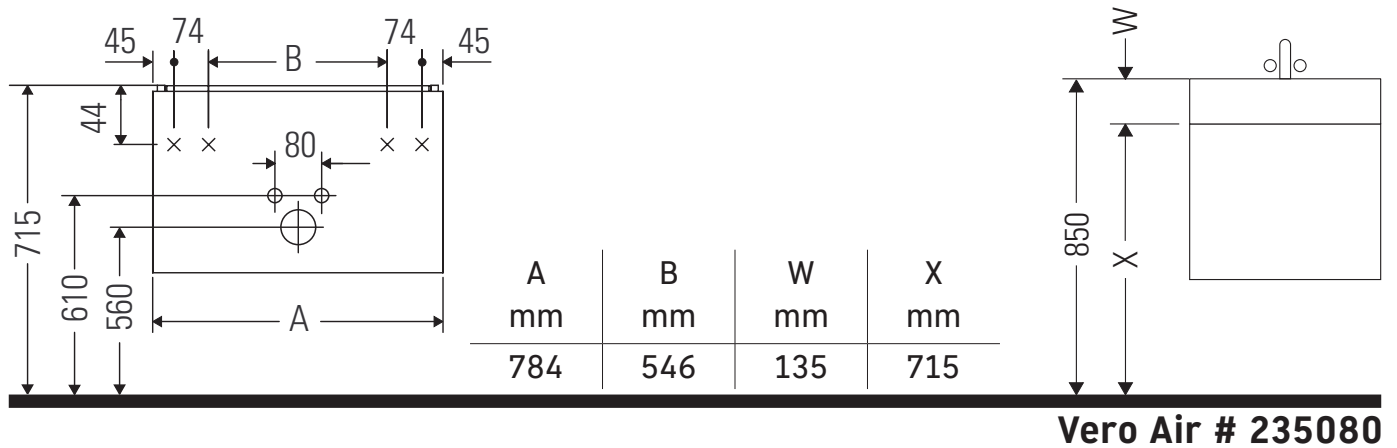

Brioso

BR 4055

Notice de montage

Consignes d'utilisation

La série de meubles de salle de bain est conforme aux normes et directives en vigueur au moment de la livraison et a été conçue pour une utilisation dans les salles de bain. Éviter tout mouillage avec de l'eau, par ex. lors de la douche.