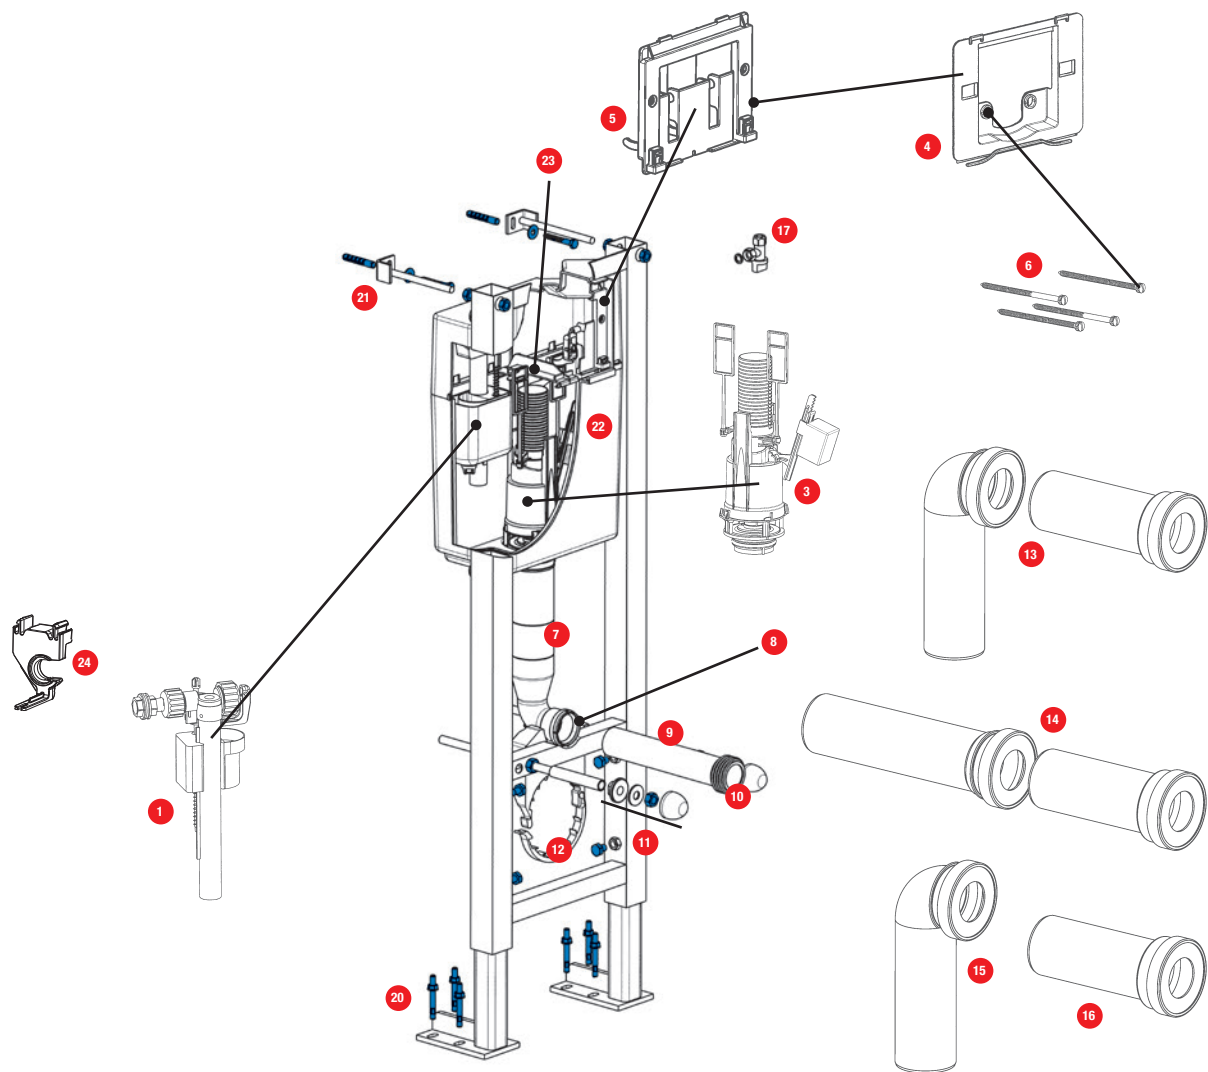

BÂTI-SUPPORTS WC

| N° | Modèle | Référence | Gencod | Nb | Conditionnement |
|----|--|------------|------------------|----|-----------------|
| 1 | Robinet flotteur 95L pour Verso 350 (composants page 156) | 30 9510 07 | 3 24723 001893 2 | 1 | Sachet |
| 3 | Mécanisme pour Verso 350 Pré-Réglé (composants page 164) | 32 4547 07 | 3 24723 001875 8 | 1 | Sachet |
| 4 | Châssis plaque de commande Verso 1100 (après 11/2006) & Verso 350 | 34 1158 07 | 3 24723 001728 7 | 1 | Sachet |
| 5 | Ensemble socle/bras pour plaque de commande Verso 350 | 34 1133 07 | 3 24723 001398 2 | 1 | Sachet |
| 6 | Vis d'actionnement/fixation (x4) pour plaque de commande Verso 350 | 34 1122 07 | 3 24723 001399 9 | 1 | Sachet |
| 7 | Coude d'alimentation | 34 0179 07 | 3 24723 001357 9 | 1 | Sachet |
| 8 | Joint biconique de coude | 34 0143 00 | 3 24723 002439 1 | 1 | Sachet |
| 9 | Manchon d'alimentation avec joint à lèvres | 92 4030 07 | 3 24723 001279 4 | 1 | Sachet |
| 10 | Joint à lèvres seul pour manchon d'alimentation | 92 4050 00 | 3 24723 002473 5 | 1 | Vrac |
| 11 | Kit de fixation cuvette | 91 0155 07 | 3 24723 000796 7 | 1 | Sachet |
| 12 | Platine Fixation Pipe Verso 350 | 34 1140 07 | 3 24723 002440 7 | 1 | Sachet |
| 13 | Kit évacuation coude | 92 4000 07 | 3 24723 001277 0 | 1 | Sachet |
| 14 | Kit évacuation droit | 92 4010 07 | 3 24723 001278 7 | 1 | Sachet |
| 15 | Pipe longue P100B | 92 2003 00 | 3 24723 001294 7 | 1 | Sachet |
| 16 | Manchon 100 Verso 350 | 92 3020 00 | 3 24723 001295 4 | 1 | Sachet |
| 17 | Robinet d'arrêt 80B | 34 1421 07 | 3 24723 001187 2 | 1 | Sachet |
| 20 | Visserie pour Bâti-Chasse Universel (BCU) Verso 350 / Verso 1100 / 535 | 34 2200 07 | 3 24723 001956 4 | 1 | Sachet |
| 21 | Tige fixation haute bâti | 34 1406 00 | 3 24723 007086 2 | 1 | Vrac |
| 22 | Réservoir Verso 350 Complet | 34 2000 10 | 3 24723 004716 1 | 1 | Carton |
| 23 | Entretoise Verso 350 | 34 3508 00 | 3 24723 007087 9 | 1 | Vrac |
| 24 | Verso350 Clip Robinet 95 | 34 3509 07 | 3 24723 013419 9 | 1 | Sachet |