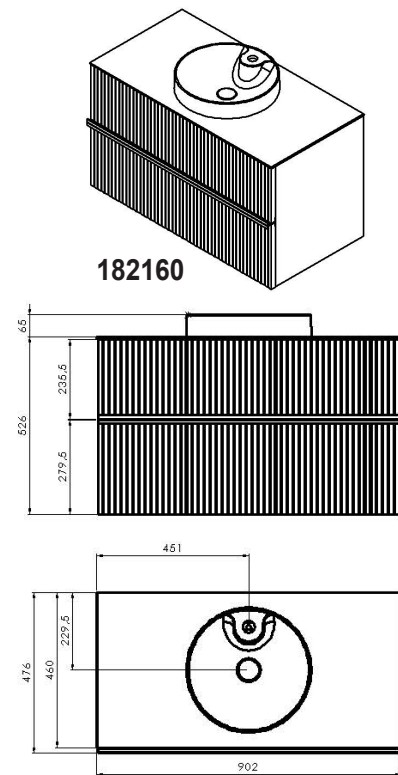

Réglage latéral (max. +/- 1,5 mm)

DECOTEC
CRÉATEUR DE BIEN-ÊTRE

Rue de la Fonderie, 72160 Tuffé-Val-de-la-Chéronne
Tél. 02 43 93 53 87 - www.decotec.fr - Mail : sav@decotec.fr

Meubles vasque WOODY 90/120 Plan ceram
Plan monobloc

Ref: 182160 / 182161 / 182162
182163 / 182164

182160

182161/182162

182161

182162

182163

182164

1		CHEVILLE 8 706014000035	X 4
2		VIS 5 X 50 TF 706003000126	X 4
3		PLAQUE 273 703001000061	X 2
4		CHEVILLE S10 706014000033	X 2
5		RONDELLE 8 L 706011000040	X 2
6		VIS TIREFOND 6 X 50 TH 706003000132	X 2