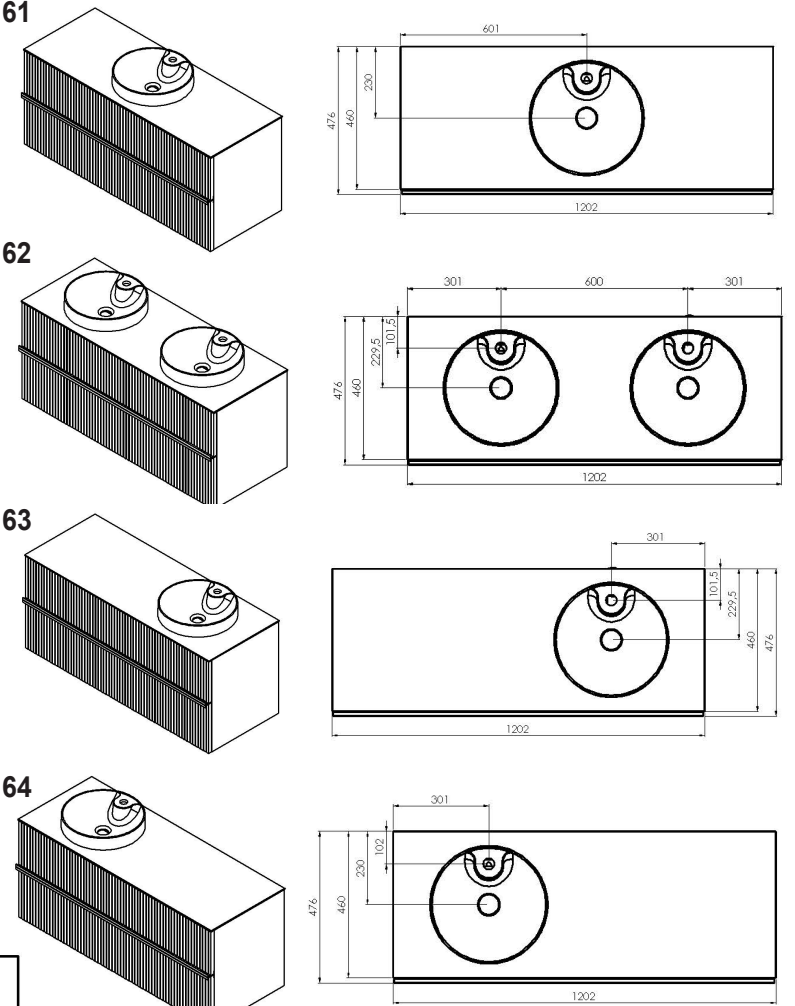

4 RACCORDEMENT ÉVACUATION

5 MONTAGE DU TIROIR

1-Posez le tiroir sur les coulisses
2-Rentrez le tiroir à fond en exerçant une poussée constante à droite et à gauche

6 RÉGLAGE TIROIRS

Réglage en hauteur (max. + 1,5 mm)

Réglage latéral (max. +/- 1,5 mm)

DECOTEC
CRÉATEUR DE BIEN-ÊTRE

Rue de la Fonderie, 72160 Tuffé-Val-de-la-Chéronne
Tél. 02 43 93 53 87 - www.decotec.fr - Mail : sav@decotec.fr

Meubles vasque WOODY 90/120 Plan ceram
Plan monobloc

Ref: 182160 / 182161 / 182162
182163 / 182164

182160

182161/182162

182161

182162

182163

182164

1		CHEVILLE 8 706014000035	X 4
2		VIS 5 X 50 TF 706003000126	X 4
3		PLAQUE 273 703001000061	X 2
4		CHEVILLE S10 706014000033	X 2
5		RONDELLE 8 L 706011000040	X 2
6		VIS TIREFOND 6 X 50 TH 706003000132	X 2