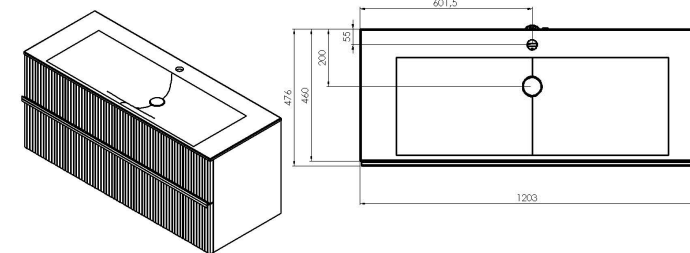

4 RACCORDEMENT ÉVACUATION

5 MONTAGE DU TIROIR

1-Posez le tiroir sur les coulisses
2-Rentrez le tiroir à fond en exerçant une poussée constante à droite et à gauche

6 RÉGLAGE TIROIRS

Réglage en hauteur (max. + 1,5 mm)

Réglage latéral (max. +/- 1,5 mm)

DECOTEC
CRÉATEUR DE BIEN-ÊTRE

Rue de la Fonderie, 72160 Tuffé-Val-de-la-Chéronne
Tél. 02 43 93 53 87 - www.decotec.fr - Mail : sav@decotec.fr

Meubles vasque WOODY 90/120 Plan ceram
Plan monobloc

Ref: 182160 / 182161 / 182162
182163 / 182164

182160

182161/182162

182161

182162

182163

182164

1		CHEVILLE 8 706014000035	X 4
2		VIS 5 X 50 TF 706003000126	X 4
3		PLAQUE 273 703001000061	X 2
4		CHEVILLE S10 706014000033	X 2
5		RONDELLE 8 L 706011000040	X 2
6		VIS TIREFOND 6 X 50 TH 706003000132	X 2

- Mettre l'installation électrique hors tension avant de commencer la pose.
- Choisir l'emplacement du meuble afin que la prise électrique du meuble soit en dehors du volume de sécurité.
- Afin d'accroître la longévité de votre produit, nous vous recommandons de chauffer et de ventiler votre salle de bains pour éviter l'accumulation de vapeur et d'essuyer les projections d'eau.
- Pour une complète satisfaction, respectez les consignes d'installation et d'entretien. Leur non-respect peut entraîner la perte de la garantie

DECOTEC
CRÉATEUR DE BIEN-ÊTRE

Rue de la Fonderie, 72160 Tuffé-Val-de-la-Chéronne
Tél. 02 43 93 53 87 - www.decotec.fr - Mail : sav@decotec.fr