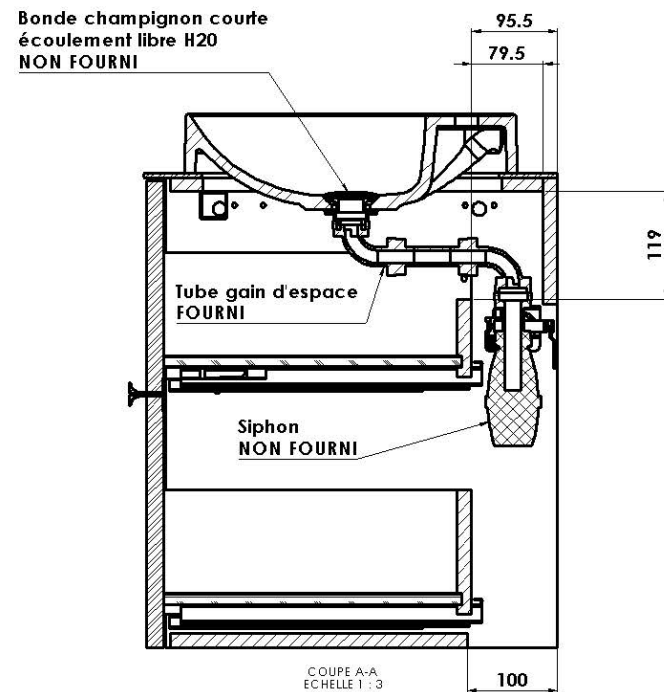

4 RACCORDEMENT ÉVACUATION

5 MONTAGE DU TIROIR

1-Posez le tiroir sur les coulisses
2-Rentrez le tiroir à fond en exerçant une poussée constante à droite et à gauche

6 RÉGLAGE TIROIRS

Réglage en hauteur (max. + 1,5 mm)

Réglage latéral (max. +/- 1,5 mm)

DECOTEC
CRÉATEUR DE BIEN-ÊTRE

Rue de la Fonderie, 72160 Tuffé-Val-de-la-Chéronne
Tél. 02 43 93 53 87 - www.decotec.fr - Mail : sav@decotec.fr

Meubles vasque WOODY 90/120 Plan ceram
Plan monobloc

Ref: 182160 / 182161 / 182162
182163 / 182164

182160

182161/182162

182161

182162

182163

182164

1		CHEVILLE 8 706014000035	X 4
2		VIS 5 X 50 TF 706003000126	X 4
3		PLAQUE 273 703001000061	X 2
4		CHEVILLE S10 706014000033	X 2
5		RONDELLE 8 L 706011000040	X 2
6		VIS TIREFOND 6 X 50 TH 706003000132	X 2