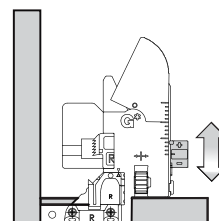

4 RACCORDEMENT ÉVACUATION

5 MONTAGE DU TIROIR

1-Posez le tiroir sur les coulisses
2-Rentrez le tiroir à fond en exerçant une poussée constante à droite et à gauche

6 RÉGLAGE TIROIRS

Réglage en hauteur (max. + 1,5 mm)

Réglage latéral (max. +/- 1,5 mm)

DECOTEC
CRÉATEUR DE BIEN-ÊTRE

Rue de la Fonderie, 72160 Tuffé-Val-de-la-Chéronne
Tél. 02 43 93 53 87 - www.decotec.fr - Mail : sav@decotec.fr

Meubles vasque WOODY 90/120 Plan ceram
Plan monobloc