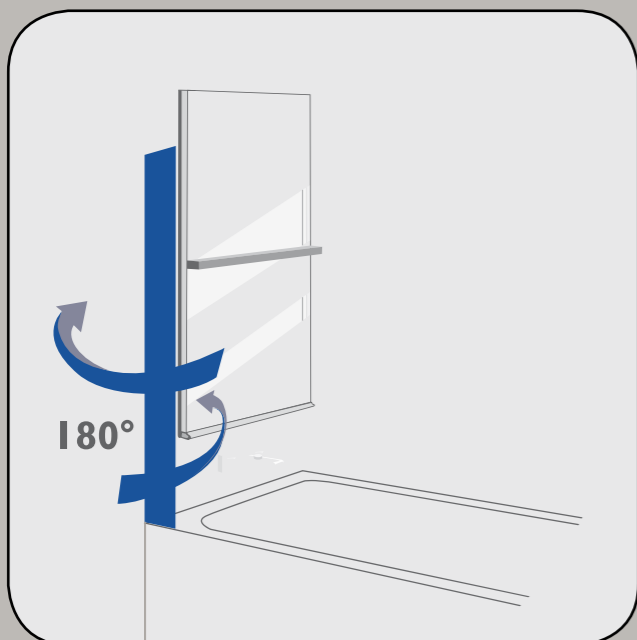

Une exclusivité

ATELIER
— du —
BAIN

Ecran de baignoire relevable, passez du bain à la douche en toute simplicité !

POSITION DOUCHE

— étanchéité parfaite

RELEVAGE

— Utilisation et nettoyage faciles

POSITION BAIN

— Accès et espaces libres

RÉVERSIBLE

— Installation gauche/droite

ÉCRAN bain
douche
relevable

Conception et fabrication françaises

Installation facile

CAS DE POSE STANDARD

CAS DE POSE PARTICULIER