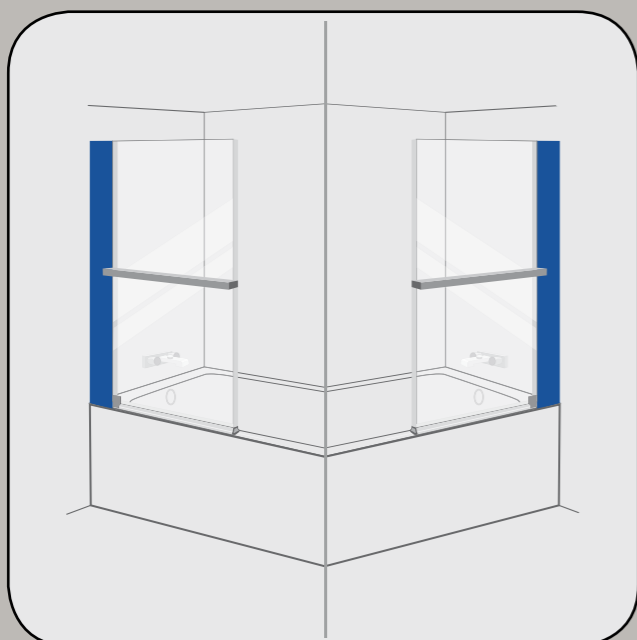

Une exclusivité

ATELIER
— du —
BAIN

Ecran de baignoire relevable, passez du bain à la douche en toute simplicité !

POSITION DOUCHE

— étanchéité parfaite

RELEVAGE

— Utilisation et nettoyage faciles

POSITION BAIN

— Accès et espaces libres

RÉVERSIBLE

— Installation gauche/droite

ÉCRAN bain
douche
relevable

Conception et fabrication françaises

Installation facile

CAS DE POSE STANDARD

CAS DE POSE PARTICULIER