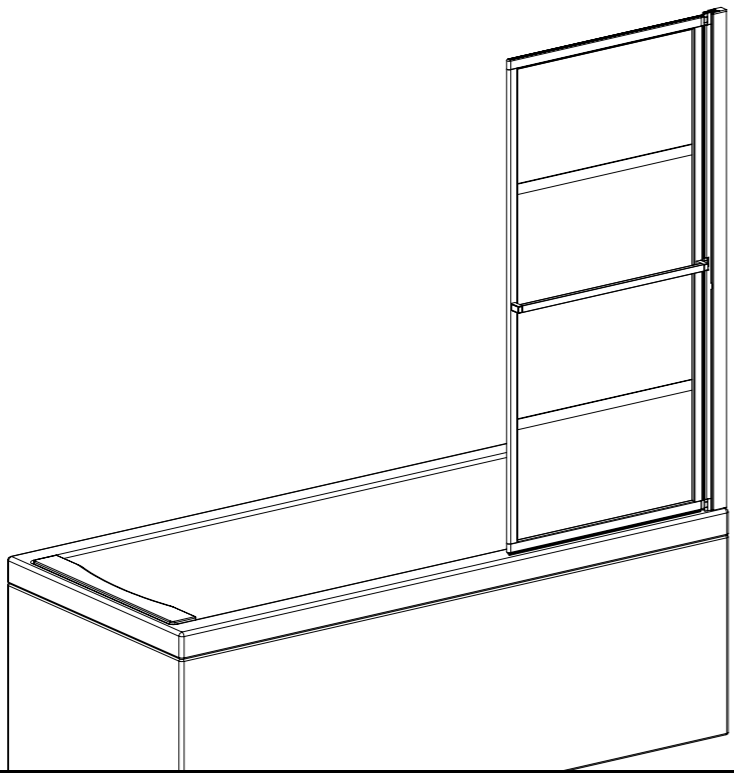

Une exclusivité

ATELIER
— du —
BAIN

Ecran de baignoire relevable, passez du bain à la douche en toute simplicité !

POSITION DOUCHE

— étanchéité parfaite

RELEVAGE

— Utilisation et nettoyage faciles

POSITION BAIN

— Accès et espaces libres

RÉVERSIBLE

— Installation gauche/droite

ÉCRAN bain
douche
relevable

Conception et fabrication françaises

Installation facile

CAS DE POSE STANDARD

CAS DE POSE PARTICULIER