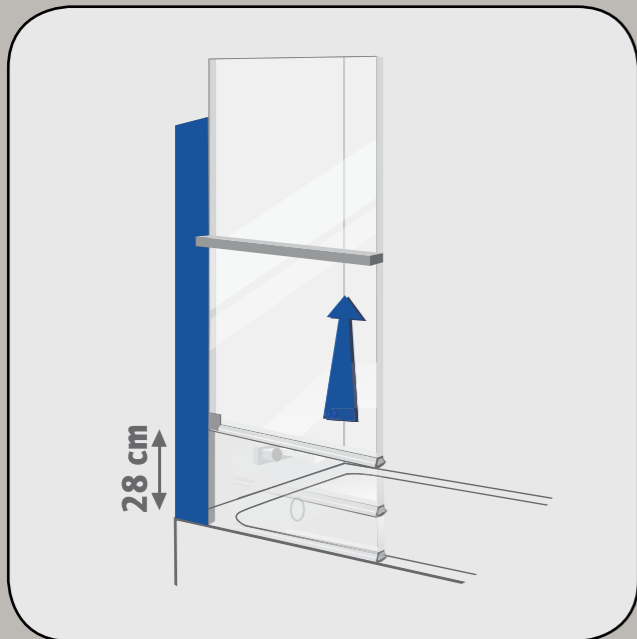

Une exclusivité

ATELIER
— du —
BAIN

Ecran de baignoire relevable, passez du bain à la douche en toute simplicité !

POSITION DOUCHE

— étanchéité parfaite

RELEVAGE

— Utilisation et nettoyage faciles

POSITION BAIN

— Accès et espaces libres

RÉVERSIBLE

— Installation gauche/droite

ÉCRAN bain
douche
relevable

Conception et fabrication françaises

Installation facile

CAS DE POSE STANDARD

CAS DE POSE PARTICULIER