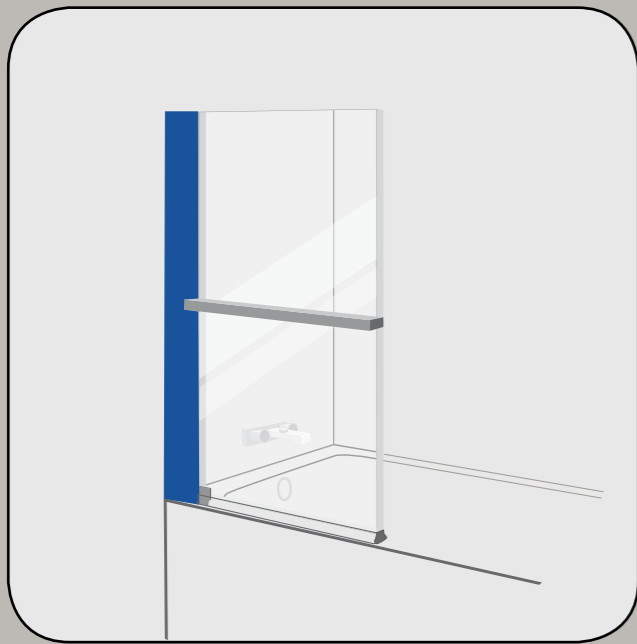

Une exclusivité

ATELIER
— du —
BAIN

Ecran de baignoire relevable, passez du bain à la douche en toute simplicité !

POSITION DOUCHE

— étanchéité parfaite

RELEVAGE

— Utilisation et nettoyage faciles

POSITION BAIN

— Accès et espaces libres

RÉVERSIBLE

— Installation gauche/droite

ÉCRAN bain
douche
relevable

Conception et fabrication françaises

Installation facile

CAS DE POSE STANDARD

CAS DE POSE PARTICULIER