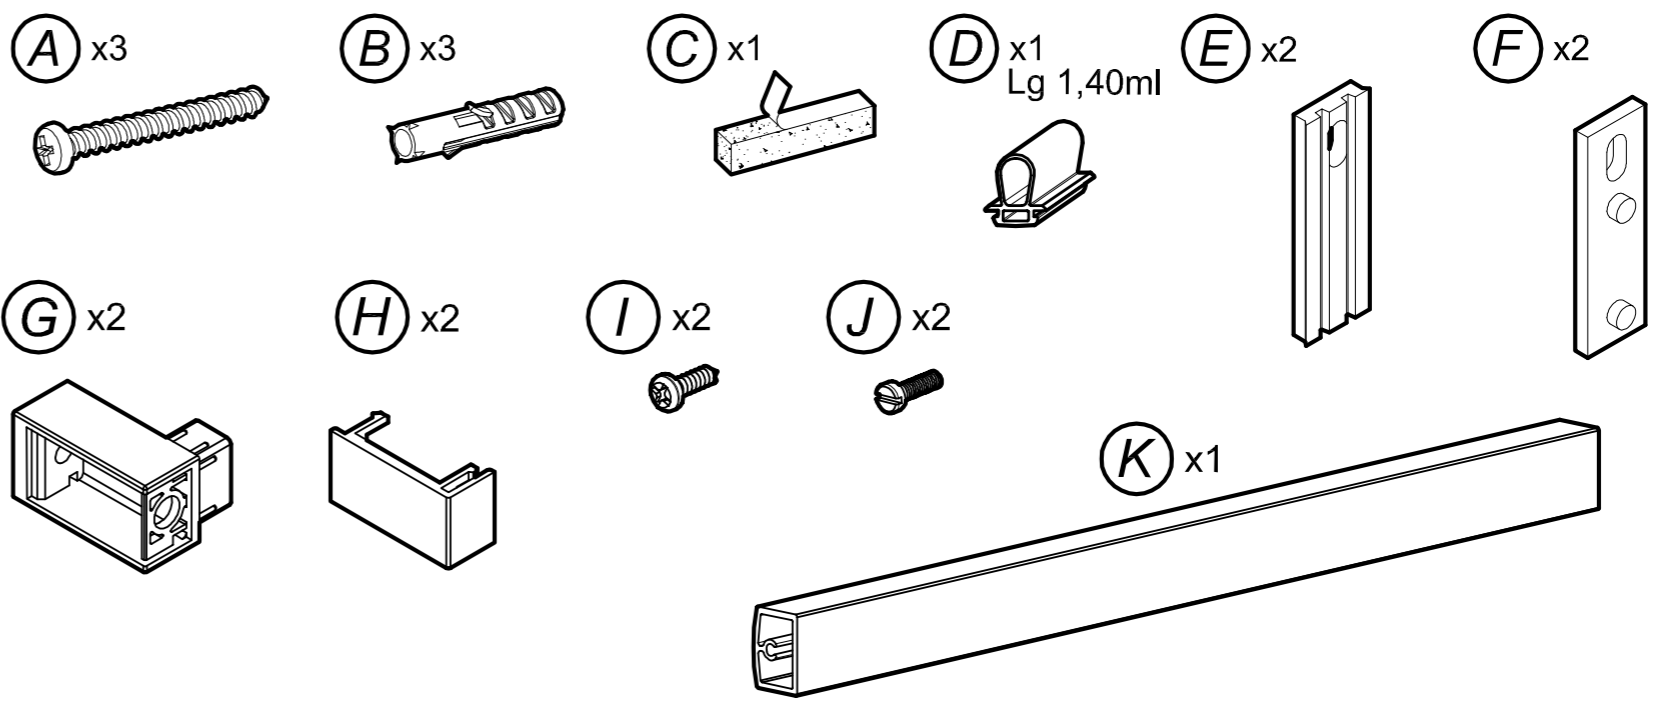

Une exclusivité

ATELIER
— du —
BAIN

Ecran de baignoire relevable, passez du bain à la douche en toute simplicité !

POSITION DOUCHE

— étanchéité parfaite

RELEVAGE

— Utilisation et nettoyage faciles

POSITION BAIN

— Accès et espaces libres

RÉVERSIBLE

— Installation gauche/droite

ÉCRAN bain
douche
relevable

Conception et fabrication françaises

Installation facile

CAS DE POSE STANDARD

CAS DE POSE PARTICULIER