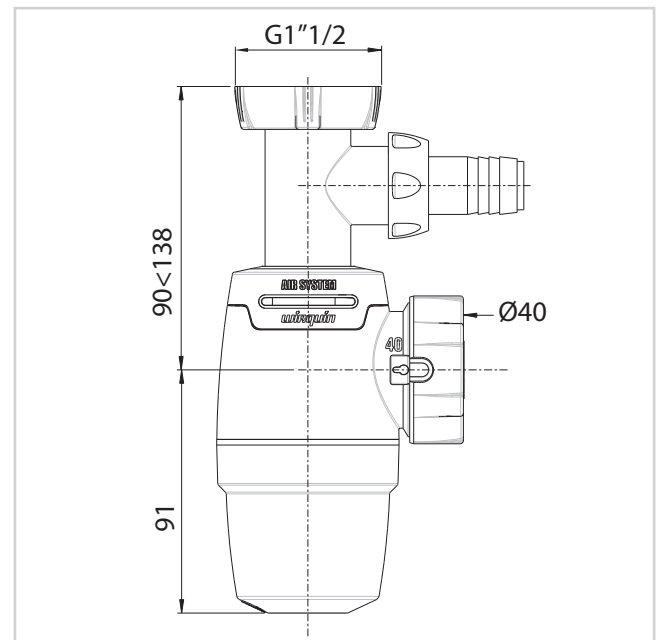

## CARACTÉRISTIQUES TECHNIQUES

Débit : 59,5 L/min

Garde d'eau : 50 mm

Diamètre d'entrée du siphon : 1"1/2

Diamètre de sortie du siphon : Ø40 mm

Réglable en hauteur : 181 < 229 mm