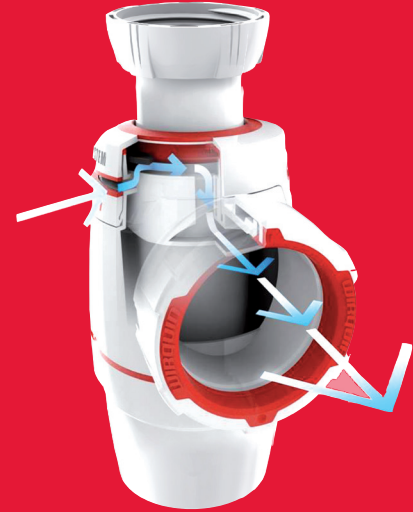

## SIPHONS D'ÉVIER WIRQUIN NEO AIR

Le siphon Wirquin NEO AIR est un siphon d'évier innovant, facile et rapide à installer, garanti zéro fuite grâce à ses joints bi-injectés. Produit 2 en 1, il intègre un anti-vide et supprime ainsi les bruits et les mauvaises odeurs provenant des canalisations. Siphon de qualité, efficace et bien conçu, Wirquin NEO AIR est conforme à la norme EN274 et certifié NF.

- Fonction quick-safe : écrou quart de tour avec joint bi-injecté.

*Garantie zéro fuite !*

Fabriqué en  
**France**

**wirquin**

**wirquin**  
Innovation

### Fonction Air système.

Produit 2 en 1 : cette option innovante remplace le traditionnel anti-vide et évite la remonté des odeurs et des bruits provenant des canalisations. Quand une pression négative est créée dans les canalisations, elle aspire l'air puis l'eau contenue dans le siphon (la garde d'eau). Wirquin Neo Air permet aux canalisations d'être ventilés naturellement : quand une pression négative se crée, la membrane du Wirquin Neo Air se lève, fait rentrer de l'air et crée ainsi une ventilation continue empêchant l'aspiration de la garde d'eau du siphon.

## CARACTÉRISTIQUES TECHNIQUES

Débit : 59,5 L/min

Garde d'eau : 50 mm

Diamètre d'entrée du siphon : 1"1/2

Diamètre de sortie du siphon : Ø40 mm

Réglable en hauteur : 181 < 229 mm