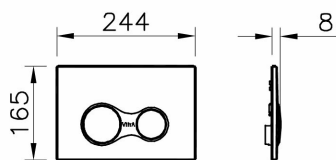

### Caractéristiques techniques

**Hauteur (mm):** 165

**Profondeur / Longueur (mm):** 14

**Largeur (mm):** 244

**Montage Affleurant:** Standard

**Finition:** Chromé mat

**Marque:** VitrA

**Garantie:** 5

## Dessin technique

**Description:** Sirius Panneau de commande, Chromé mat

**Hauteur (mm):**165, **Profondeur / Longueur (mm):**14, **Largeur (mm):**244,

**Montage Affleurant:**Standard, **Finition:**Chromé mat, **Marque:**VitrA, **Garantie:**5, **Couleur:**Chromé mat,